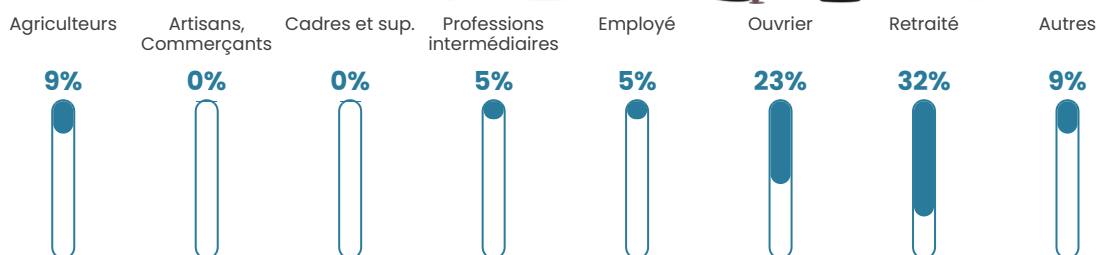

110

Age moyen

51 ans

Pop active

39.1%

Taux chômage

1.6%

Pop densité

14 h/km²

Revenu moyen

NC

Evolution du nombre d'habitants

Sources : Institut national de la statistique et des études économiques (insee) selon Les dernières parutions officielles de 2024 portant sur les années 2020, 2021 et 2022.

Tranche d'âge

Activité professionnelle

Niveau de diplôme

Composition des ménages

Profils électoraux

Premier tour

	Jean LASSALLE	29.33 %
	Emmanuel MACRON	26.67 %
	Marine LE PEN	12.00 %
	Jean-Luc MÉLENCHON	10.67 %
	Éric ZEMMOUR	8.00 %
	Fabien ROUSSEL	2.67 %
	Anne HIDALGO	2.67 %
	Yannick JADOT	2.67 %
	Nicolas DUPONT-AIGNAN	2.67 %
	Valérie PÉCRESSE	1.33 %
	Philippe POUTOU	1.33 %
	Nathalie ARTHAUD	0.00 %