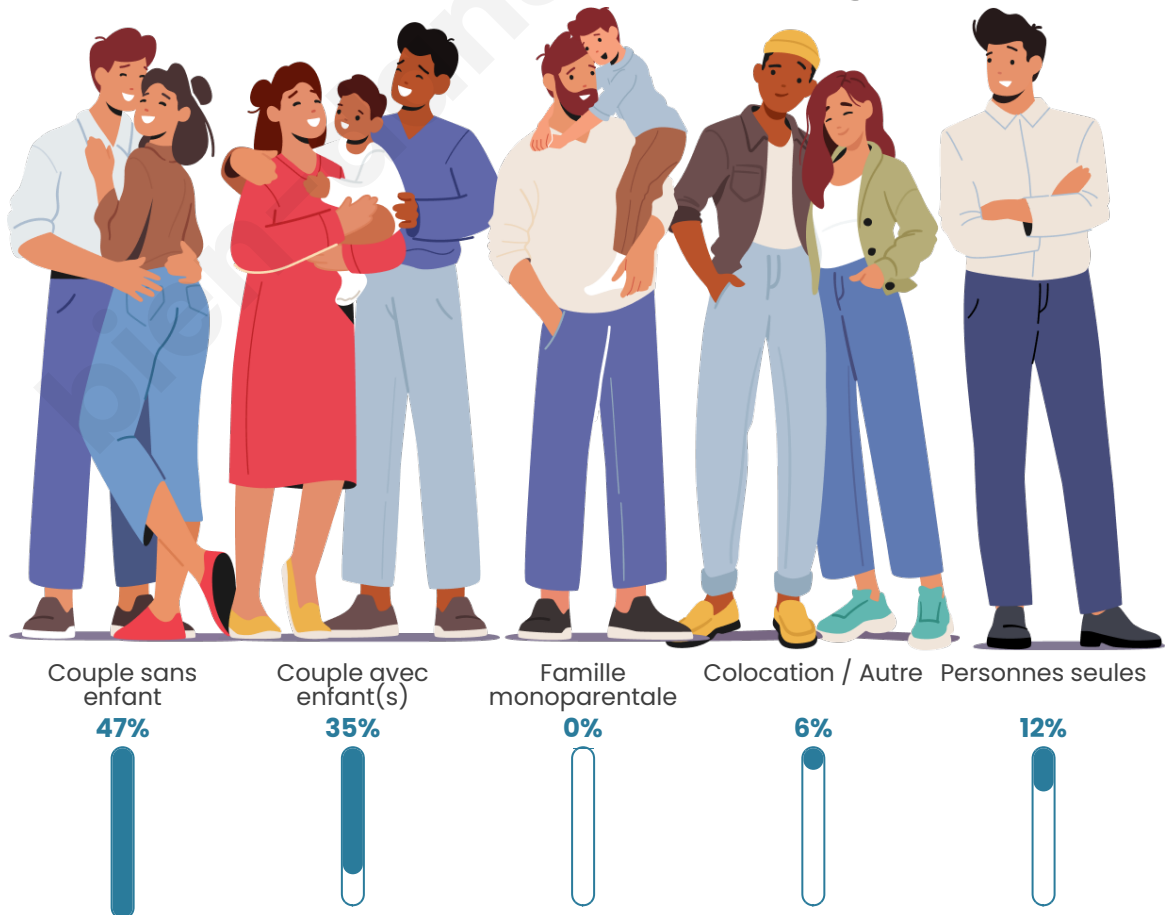

Tranche d'âge

Activité professionnelle

Niveau de diplôme

Composition des ménages

Profils électoraux

Premier tour

	Jean LASSALLE	29.33 %
	Emmanuel MACRON	26.67 %
	Marine LE PEN	12.00 %
	Jean-Luc MÉLENCHON	10.67 %
	Éric ZEMMOUR	8.00 %
	Fabien ROUSSEL	2.67 %
	Anne HIDALGO	2.67 %
	Yannick JADOT	2.67 %
	Nicolas DUPONT-AIGNAN	2.67 %
	Valérie PÉCRESSE	1.33 %
	Philippe POUTOU	1.33 %
	Nathalie ARTHAUD	0.00 %