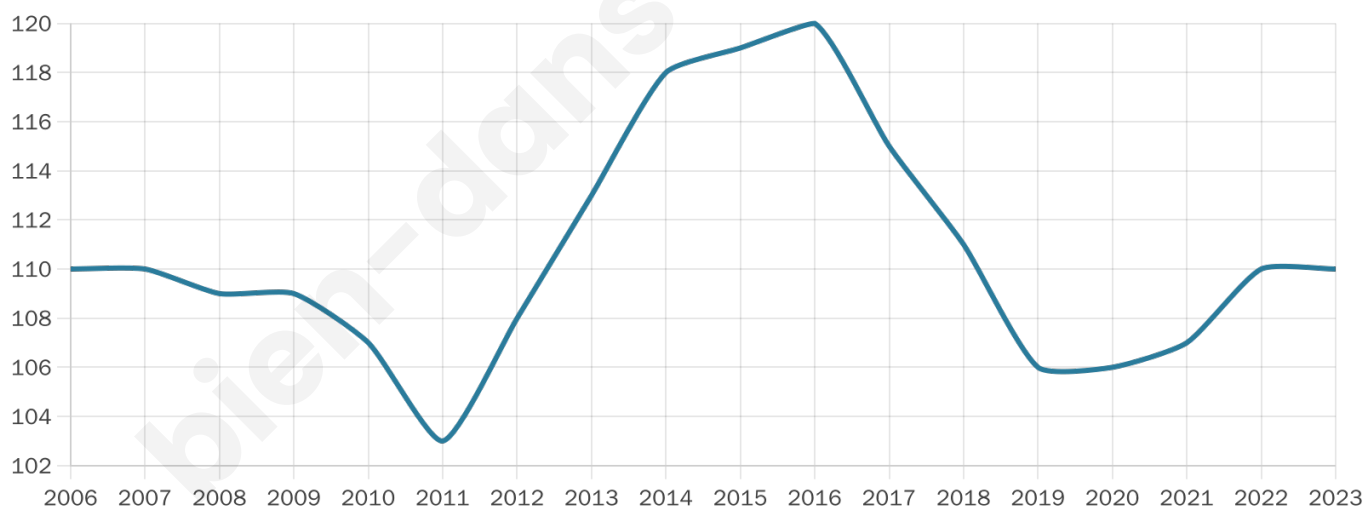

Version web

Ville de Orieux

Présenté par

BIEN dans
ma **VILLE** 

Sommaire

Situation géographique	3
Statistiques sur la population	4
Evolution du nombre d'habitants	4
Tranche d'âge	5
0-14 ans	5
15-29 ans	5
30-44 ans	5
45-59 ans	5
60-74 ans	5
75-89 ans	5
90 ans et +	5
Activité professionnelle	5
Agriculteurs	5
Artisans, Commerçants	5
Cadres et sup.	5
Professions intermédiaires	5
Employé	5
Ouvrier	5
Retraité	5
Autres	5
Niveau de diplôme	6
Sans diplôme ou CEP	6
Brevet, BEPC, DNB	6
CAP-BEP ou équivalent	6
BAC ou équivalent	6
BAC+2	6
BAC+3 ou +4	6
BAC+5 ou plus	6
Composition des ménages	6
Couple sans enfant	6
Couple avec enfant(s)	6
Famille monoparentale	6
Colocation / Autre	6
Personnes seules	6
Profils électoraux	7
Premier tour	7
Sécurité	8
Evolution du nombre d'infractions	8
Pour comparer	9
Services à la population	10
Commerce	10
Éducation	10
Villes autour de Orieux	11

110

Age moyen

51 ans

Pop active

39.1%

Taux chômage

1.6%

Pop densité

14 h/km²

Revenu moyen

NC

Evolution du nombre d'habitants

Sources : Institut national de la statistique et des études économiques (insee) selon Les dernières parutions officielles de 2024 portant sur les années 2020, 2021 et 2022.