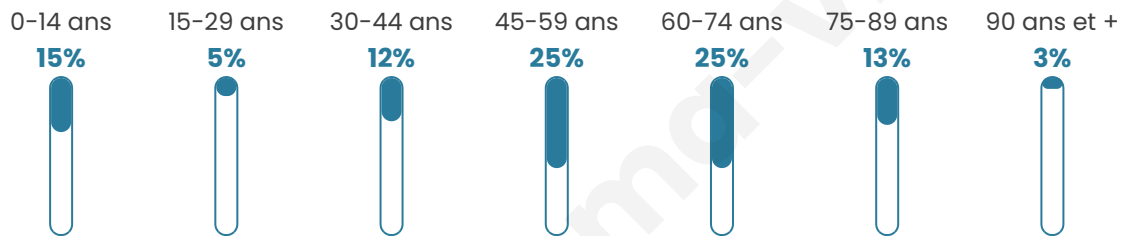

110

Age moyen

51 ans

Pop active

39.1%

Taux chômage

1.6%

Pop densité

14 h/km²

Revenu moyen

NC

Evolution du nombre d'habitants

Sources : Institut national de la statistique et des études économiques (insee) selon Les dernières parutions officielles de 2024 portant sur les années 2020, 2021 et 2022.

Tranche d'âge

Activité professionnelle

Niveau de diplôme

Composition des ménages

Profils électoraux

Premier tour

	Jean LASSALLE	29.33 %
	Emmanuel MACRON	26.67 %
	Marine LE PEN	12.00 %
	Jean-Luc MÉLENCHON	10.67 %
	Éric ZEMMOUR	8.00 %
	Fabien ROUSSEL	2.67 %
	Anne HIDALGO	2.67 %
	Yannick JADOT	2.67 %
	Nicolas DUPONT-AIGNAN	2.67 %
	Valérie PÉCRESSE	1.33 %
	Philippe POUTOU	1.33 %
	Nathalie ARTHAUD	0.00 %

Second tour

	Emmanuel MACRON	57,63 %
	Marine LE PEN	42,37 %

99 inscrits

Participation : 77.78%

Votes blancs : 9.09%

Votes nuls : 14.29%

99 inscrits

Participation : 77.78%