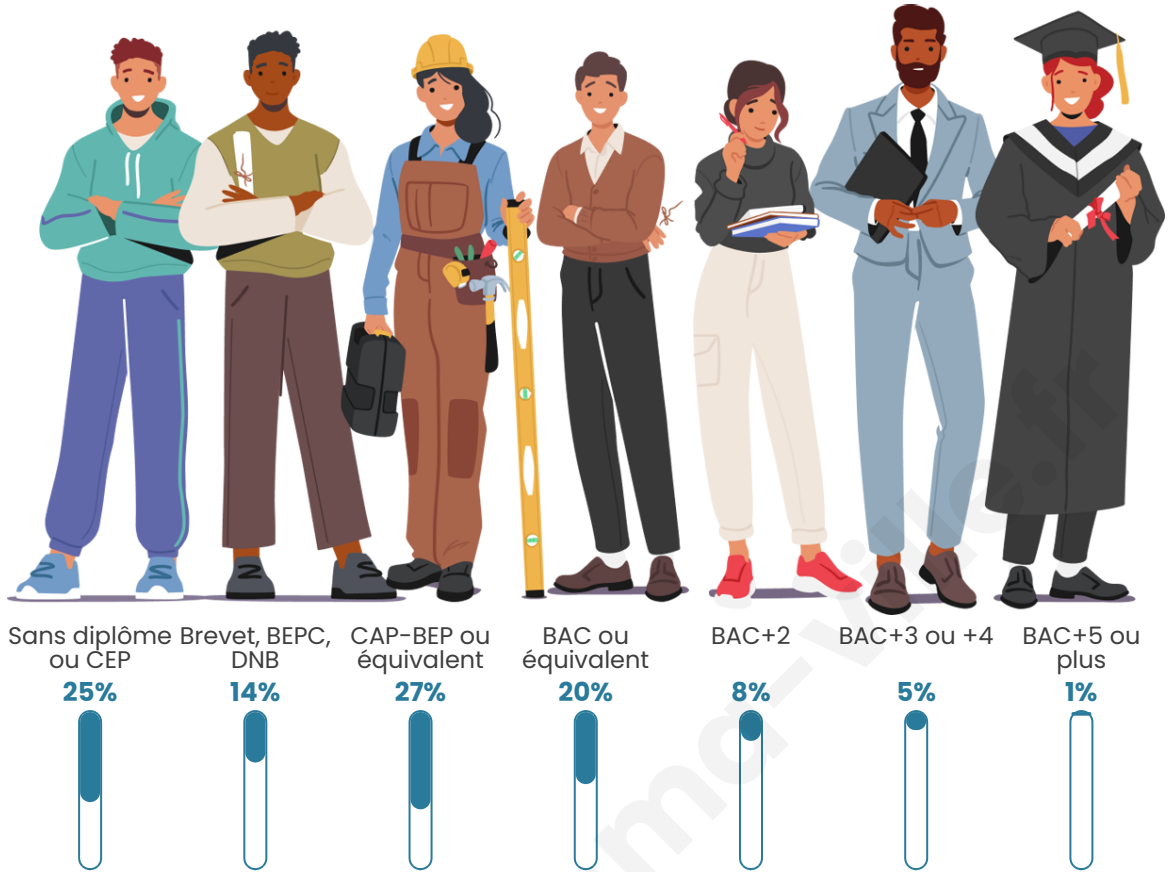

Niveau de diplôme