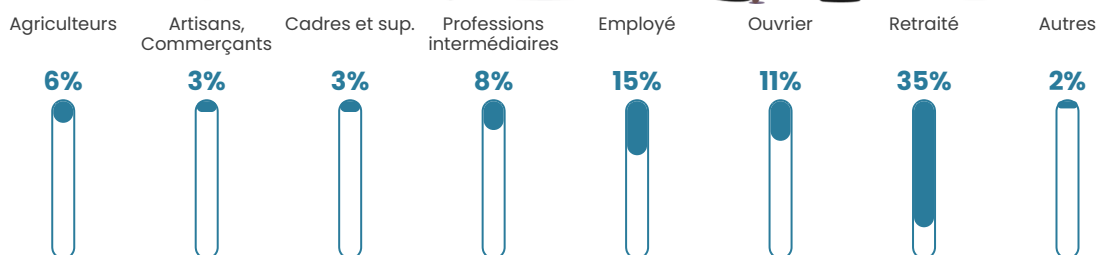

18 h/km²

Revenu moyen

21 210 €/an

Evolution du nombre d'habitants

Sources : Institut national de la statistique et des études économiques (insee) selon Les dernières parutions officielles de 2024 portant sur les années 2020, 2021 et 2022.

Tranche d'âge

Activité professionnelle

Niveau de diplôme

Composition des ménages

Profils électoraux

Premier tour

	Emmanuel MACRON	31.09 %
	Marine LE PEN	20.59 %
	Jean-Luc MÉLENCHON	20.17 %
	Éric ZEMMOUR	7.56 %
	Valérie PÉCRESSÉ	6.72 %
	Jean LASSALLE	6.30 %
	Fabien ROUSSEL	4.62 %
	Anne HIDALGO	0.84 %
	Yannick JADOT	0.84 %
	Nicolas DUPONT- AIGNAN	0.84 %
	Philippe POUTOU	0.42 %
	Nathalie ARTHAUD	0.00 %