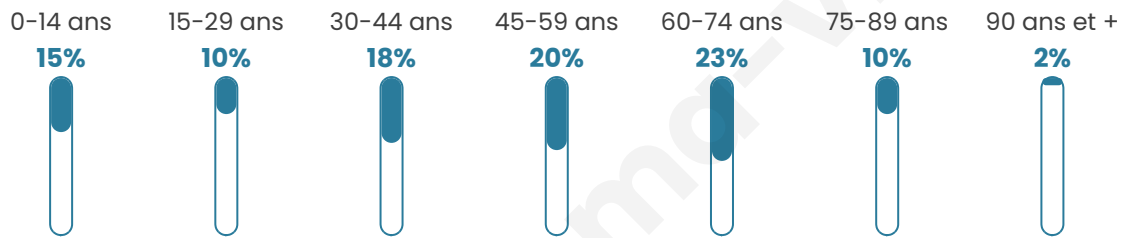

325

Age moyen

47 ans

Pop active

44%

Taux chômage

12.6%

Pop densité

18 h/km²

Revenu moyen

21 210 €/an

Evolution du nombre d'habitants

Sources : Institut national de la statistique et des études économiques (insee) selon Les dernières parutions officielles de 2024 portant sur les années 2020, 2021 et 2022.

Tranche d'âge

Activité professionnelle

Niveau de diplôme

Composition des ménages

Profils électoraux

Premier tour

	Emmanuel MACRON	31.09 %
	Marine LE PEN	20.59 %
	Jean-Luc MÉLENCHON	20.17 %
	Éric ZEMMOUR	7.56 %
	Valérie PÉCRESSÉ	6.72 %
	Jean LASSALLE	6.30 %
	Fabien ROUSSEL	4.62 %
	Anne HIDALGO	0.84 %
	Yannick JADOT	0.84 %
	Nicolas DUPONT- AIGNAN	0.84 %
	Philippe POUTOU	0.42 %
	Nathalie ARTHAUD	0.00 %