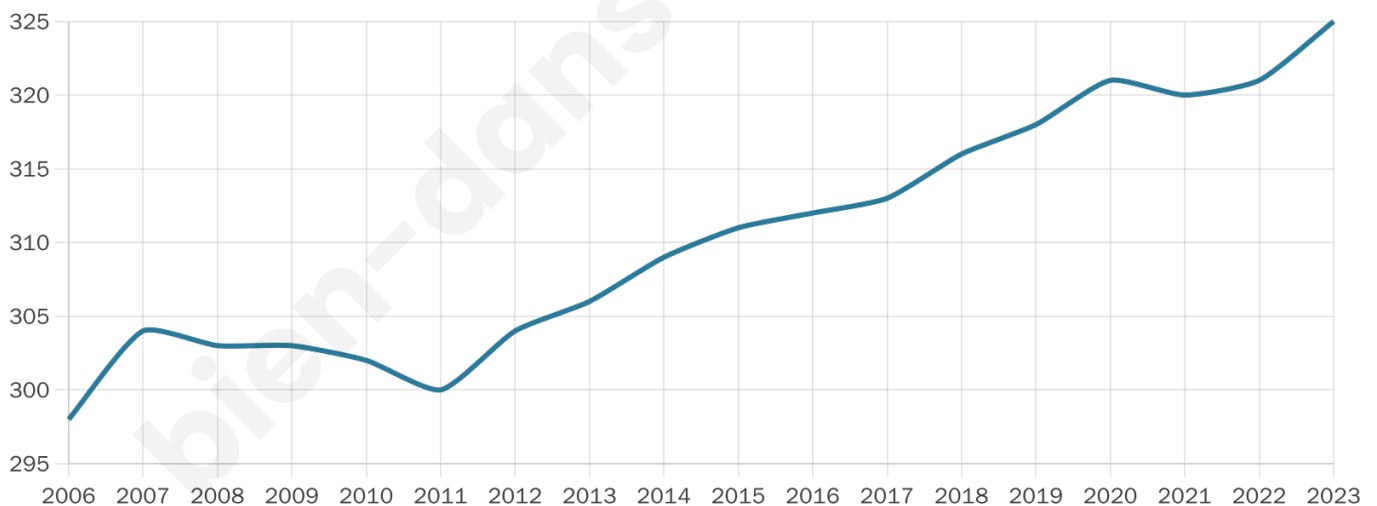

Version web

Ville de Orgnac-sur-Vézère

Présenté par

BIEN dans ma **VILLE** 

Sommaire

Situation géographique	3
Statistiques sur la population	4
Evolution du nombre d'habitants	4
Tranche d'âge	5
0-14 ans	5
15-29 ans	5
30-44 ans	5
45-59 ans	5
60-74 ans	5
75-89 ans	5
90 ans et +	5
Activité professionnelle	5
Agriculteurs	5
Artisans, Commerçants	5
Cadres et sup.	5
Professions intermédiaires	5
Employé	5
Ouvrier	5
Retraité	5
Autres	5
Niveau de diplôme	6
Sans diplôme ou CEP	6
Brevet, BEPC, DNB	6
CAP-BEP ou équivalent	6
BAC ou équivalent	6
BAC+2	6
BAC+3 ou +4	6
BAC+5 ou plus	6
Composition des ménages	6
Couple sans enfant	6
Couple avec enfant(s)	6
Famille monoparentale	6
Colocation / Autre	6
Personnes seules	6
Profils électoraux	7
Premier tour	7
Sécurité	8
Evolution du nombre d'infractions	8
Pour comparer	9
Services à la population	10
Commerce	10
Éducation	10
Villes autour de Orgnac-sur-Vézère	11

325

Age moyen

47 ans

Pop active

44%

Taux chômage

12.6%

Pop densité

18 h/km²

Revenu moyen

21 210 €/an

Evolution du nombre d'habitants

Sources : Institut national de la statistique et des études économiques (insee) selon Les dernières parutions officielles de 2024 portant sur les années 2020, 2021 et 2022.