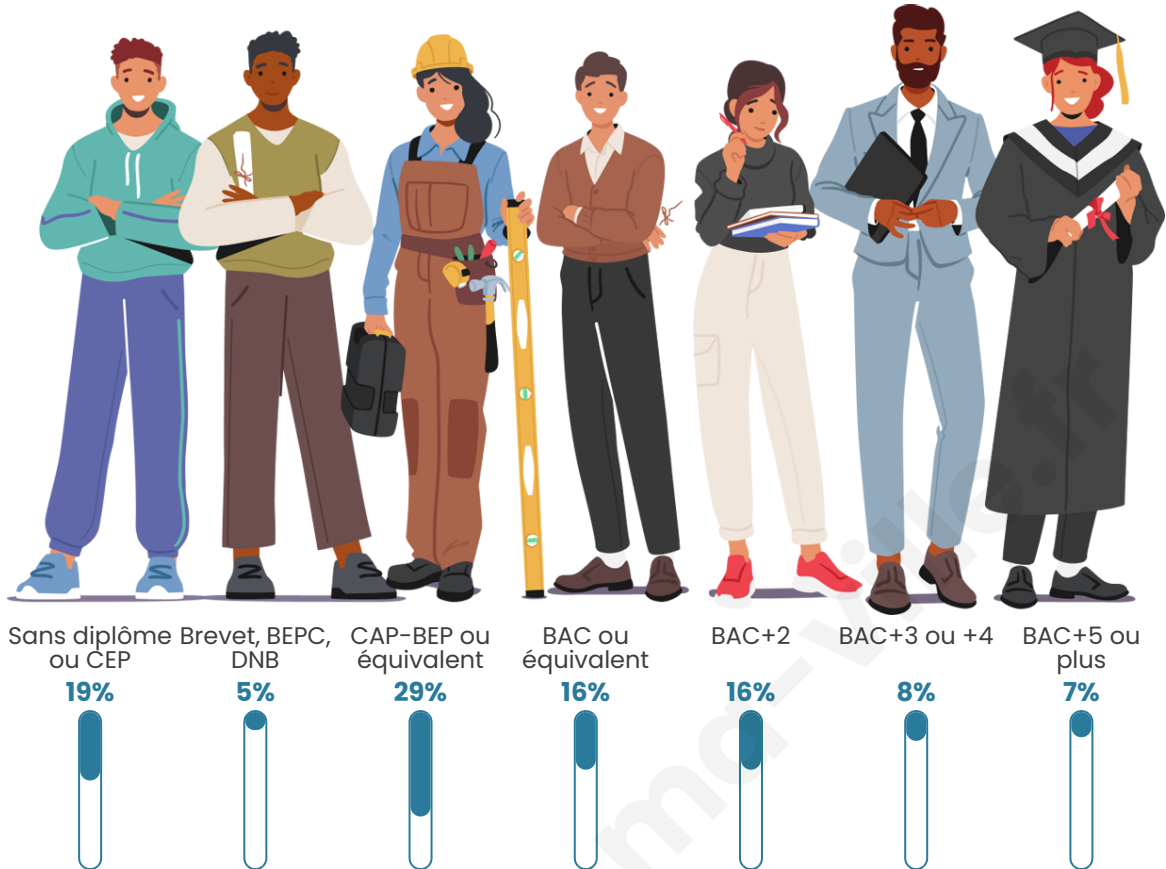

Tranche d'âge

Activité professionnelle

Niveau de diplôme

Composition des ménages

Profils électoraux

Premier tour

	Emmanuel MACRON	31.09 %
	Marine LE PEN	20.59 %
	Jean-Luc MÉLENCHON	20.17 %
	Éric ZEMMOUR	7.56 %
	Valérie PÉCRESSÉ	6.72 %
	Jean LASSALLE	6.30 %
	Fabien ROUSSEL	4.62 %
	Anne HIDALGO	0.84 %
	Yannick JADOT	0.84 %
	Nicolas DUPONT- AIGNAN	0.84 %
	Philippe POUTOU	0.42 %
	Nathalie ARTHAUD	0.00 %