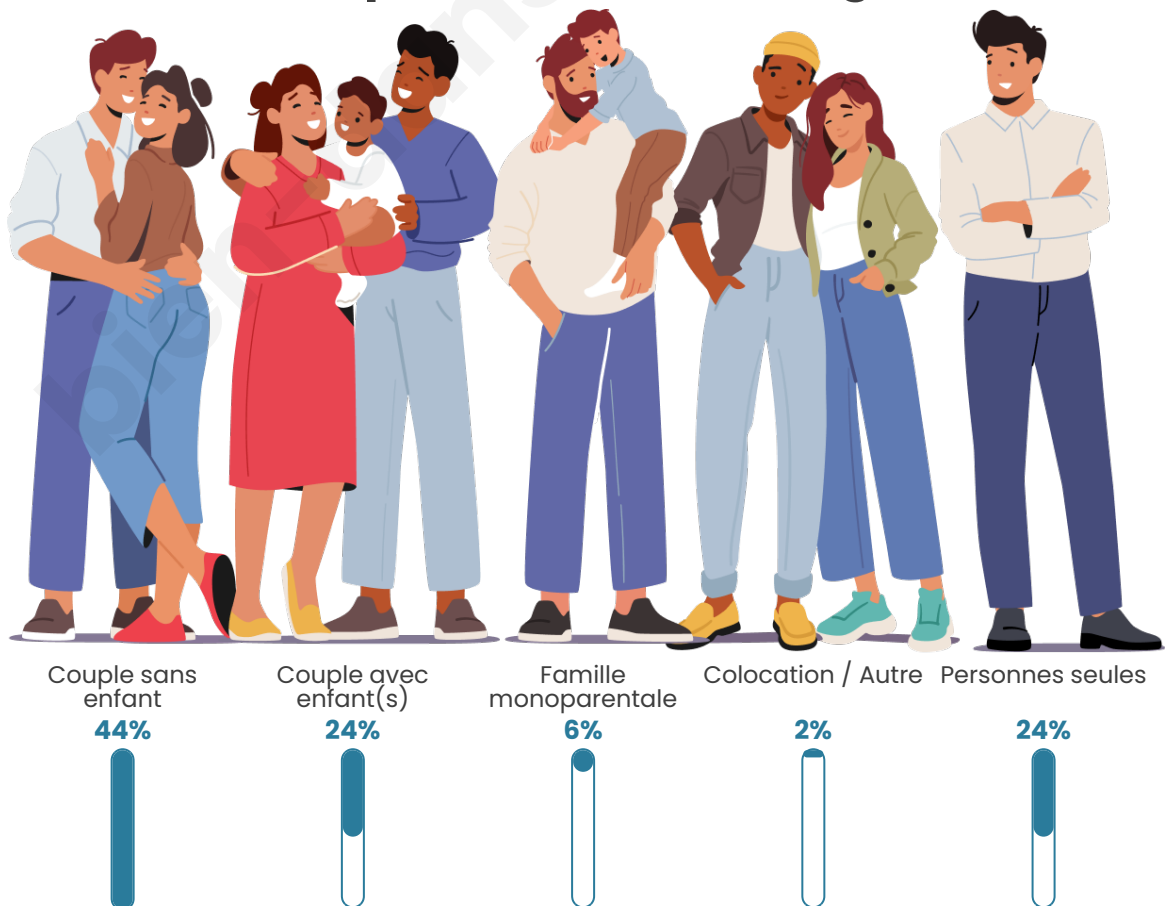

Tranche d'âge

Activité professionnelle

Niveau de diplôme

Composition des ménages

Profils électoraux

Premier tour

	Emmanuel MACRON	31.09 %
	Marine LE PEN	20.59 %
	Jean-Luc MÉLENCHON	20.17 %
	Éric ZEMMOUR	7.56 %
	Valérie PÉCRESSÉ	6.72 %
	Jean LASSALLE	6.30 %
	Fabien ROUSSEL	4.62 %
	Anne HIDALGO	0.84 %
	Yannick JADOT	0.84 %
	Nicolas DUPONT- AIGNAN	0.84 %
	Philippe POUTOU	0.42 %
	Nathalie ARTHAUD	0.00 %