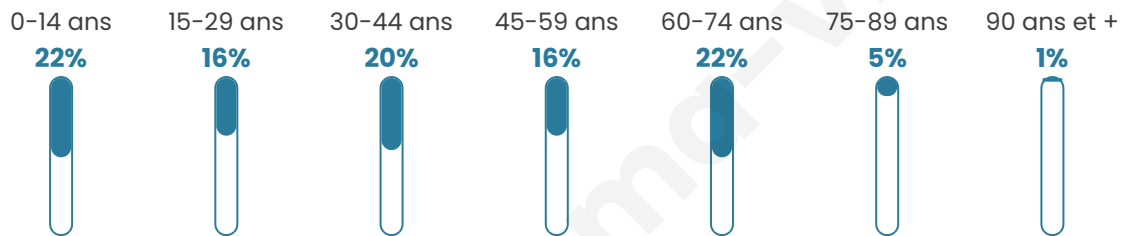

40 ans

Pop active

48.6%

Taux chômage

5.7%

Pop densité

38 h/km²

Revenu moyen

22 640 €/an

Evolution du nombre d'habitants

Sources : Institut national de la statistique et des études économiques (insee) selon Les dernières parutions officielles de 2024 portant sur les années 2020, 2021 et 2022.

Tranche d'âge

Activité professionnelle

Niveau de diplôme

Composition des ménages

Profils électoraux

Premier tour

	Emmanuel MACRON	33.18 %
	Marine LE PEN	29.86 %
	Jean-Luc MÉLENCHON	9.95 %
	Jean LASSALLE	6.64 %
	Valérie PÉCRESSÉ	6.64 %
	Éric ZEMMOUR	5.21 %
	Fabien ROUSSEL	2.37 %
	Nicolas DUPONT-AIGNAN	2.37 %
	Yannick JADOT	1.42 %
	Nathalie ARTHAUD	0.95 %
	Anne HIDALGO	0.95 %
	Philippe POUTOU	0.47 %