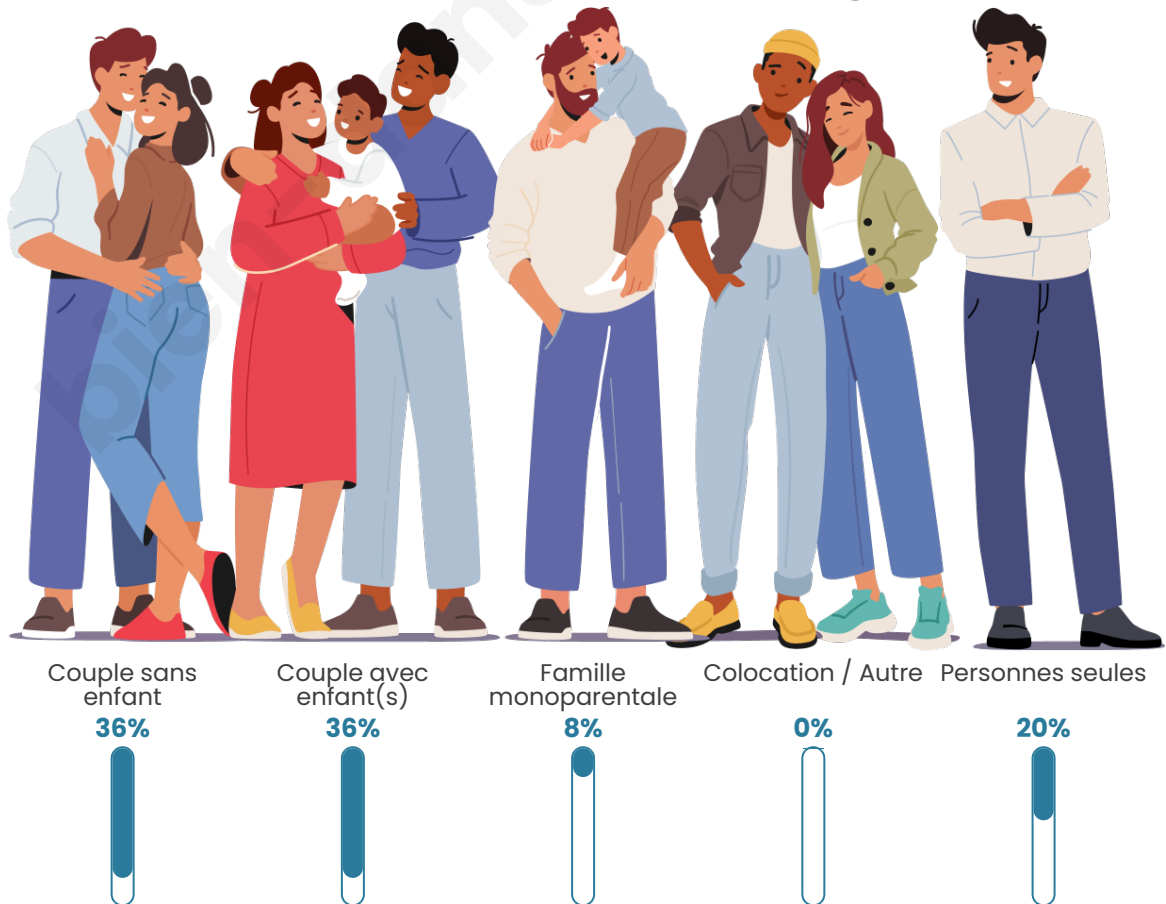

Tranche d'âge

Activité professionnelle

Niveau de diplôme

Composition des ménages

Profils électoraux

Premier tour

	Emmanuel MACRON	33.18 %
	Marine LE PEN	29.86 %
	Jean-Luc MÉLENCHON	9.95 %
	Jean LASSALLE	6.64 %
	Valérie PÉCRESSÉ	6.64 %
	Éric ZEMMOUR	5.21 %
	Fabien ROUSSEL	2.37 %
	Nicolas DUPONT-AIGNAN	2.37 %
	Yannick JADOT	1.42 %
	Nathalie ARTHAUD	0.95 %
	Anne HIDALGO	0.95 %
	Philippe POUTOU	0.47 %