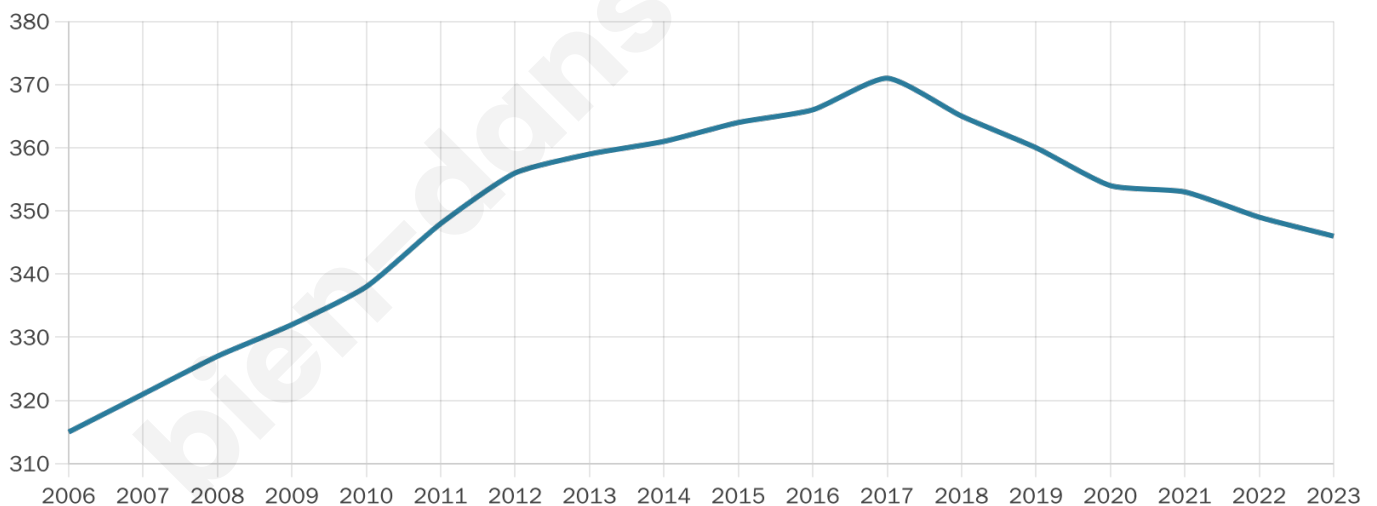

40 ans

Pop active

48.6%

Taux chômage

5.7%

Pop densité

38 h/km²

Revenu moyen

22 640 €/an

Evolution du nombre d'habitants

Sources : Institut national de la statistique et des études économiques (insee) selon Les dernières parutions officielles de 2024 portant sur les années 2020, 2021 et 2022.