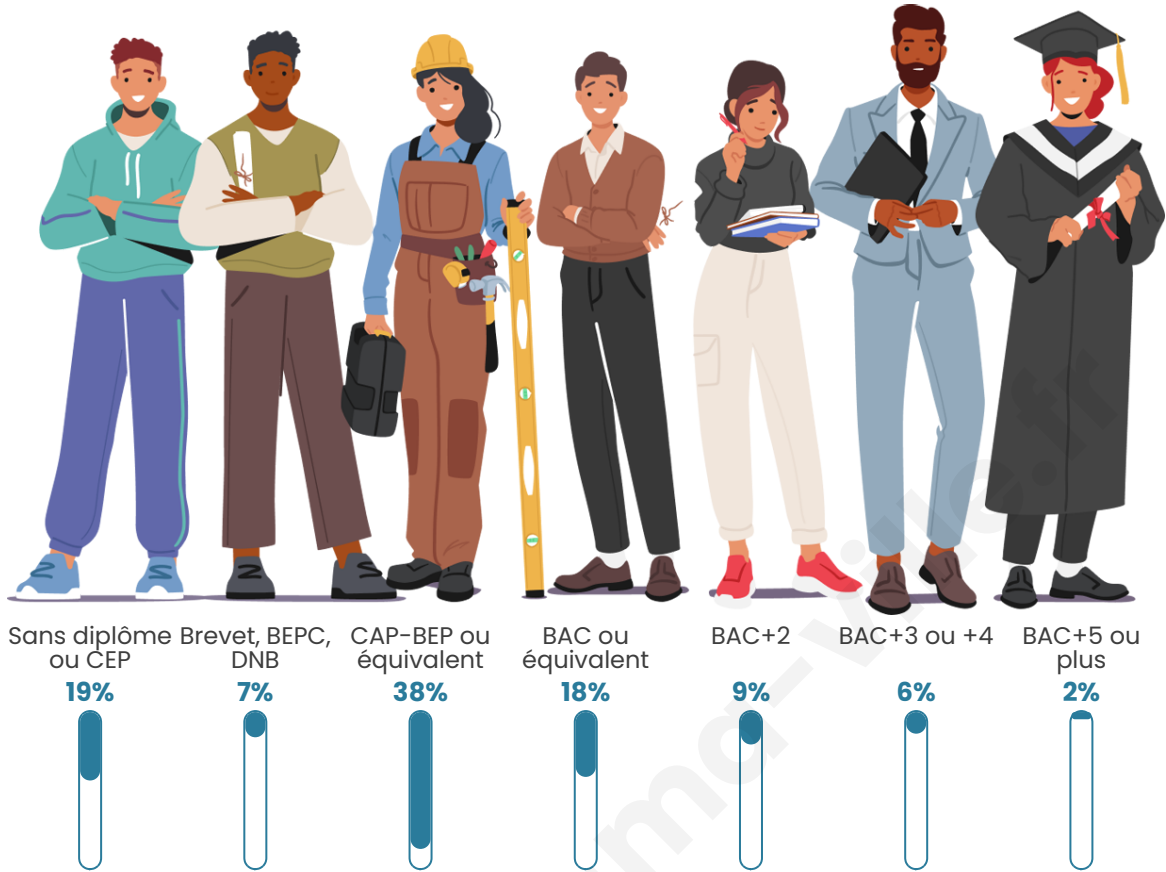

Tranche d'âge

Activité professionnelle

Niveau de diplôme

Composition des ménages

Profils électoraux

Premier tour

	Emmanuel MACRON	33.18 %
	Marine LE PEN	29.86 %
	Jean-Luc MÉLENCHON	9.95 %
	Jean LASSALLE	6.64 %
	Valérie PÉCRESSÉ	6.64 %
	Éric ZEMMOUR	5.21 %
	Fabien ROUSSEL	2.37 %
	Nicolas DUPONT-AIGNAN	2.37 %
	Yannick JADOT	1.42 %
	Nathalie ARTHAUD	0.95 %
	Anne HIDALGO	0.95 %
	Philippe POUTOU	0.47 %