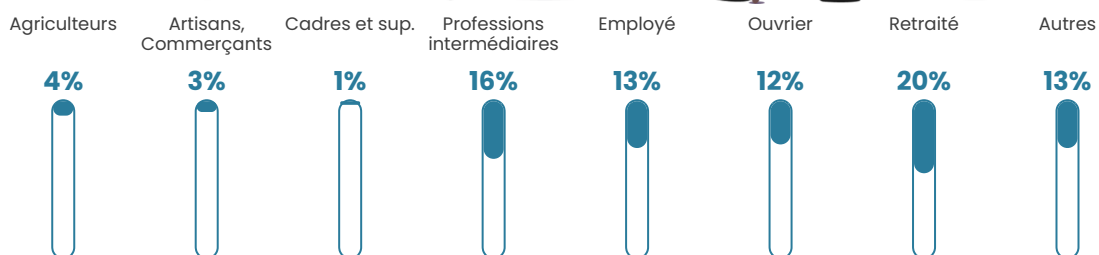

22 640 €/an

Evolution du nombre d'habitants

Sources : Institut national de la statistique et des études économiques (insee) selon Les dernières parutions officielles de 2024 portant sur les années 2020, 2021 et 2022.

Tranche d'âge

Activité professionnelle

Niveau de diplôme

Composition des ménages

Profils électoraux

Premier tour

	Emmanuel MACRON	33.18 %
	Marine LE PEN	29.86 %
	Jean-Luc MÉLENCHON	9.95 %
	Jean LASSALLE	6.64 %
	Valérie PÉCRESSÉ	6.64 %
	Éric ZEMMOUR	5.21 %
	Fabien ROUSSEL	2.37 %
	Nicolas DUPONT-AIGNAN	2.37 %
	Yannick JADOT	1.42 %
	Nathalie ARTHAUD	0.95 %
	Anne HIDALGO	0.95 %
	Philippe POUTOU	0.47 %