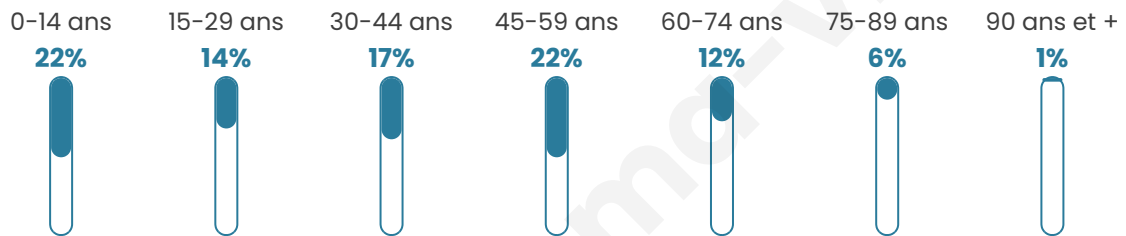

# Statistiques sur la population

Nombre d'habitants

**7 252**

Age moyen

**39 ans**

Pop active

**44.6%**

Taux chômage

**5.9%**

Pop densité

**483 h/km<sup>2</sup>**

Revenu moyen

**37 140 €/an**

## Evolution du nombre d'habitants

Sources : Institut national de la statistique et des études économiques (insee) selon Les dernières parutions officielles de 2024 portant sur les années 2020, 2021 et 2022.

## Tranche d'âge