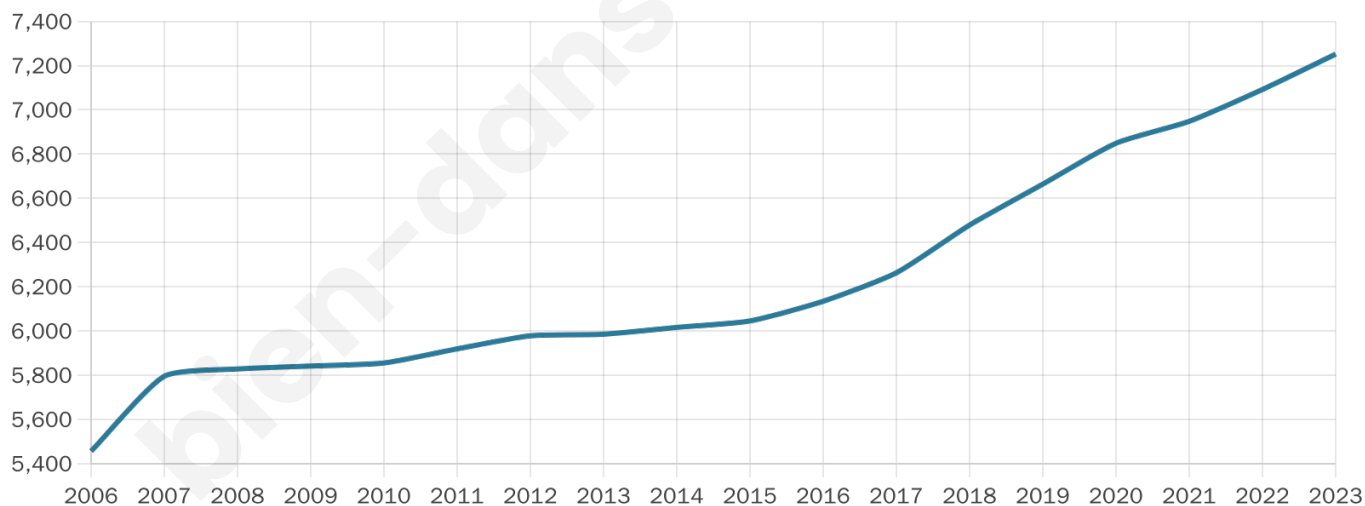

# Statistiques sur la population

Nombre d'habitants

**7 252**

Age moyen

**39 ans**

Pop active

**44.6%**

Taux chômage

**5.9%**

Pop densité

**483 h/km<sup>2</sup>**

Revenu moyen

**37 140 €/an**

## Evolution du nombre d'habitants

Sources : Institut national de la statistique et des études économiques (insee) selon Les dernières parutions officielles de 2024 portant sur les années 2020, 2021 et 2022.