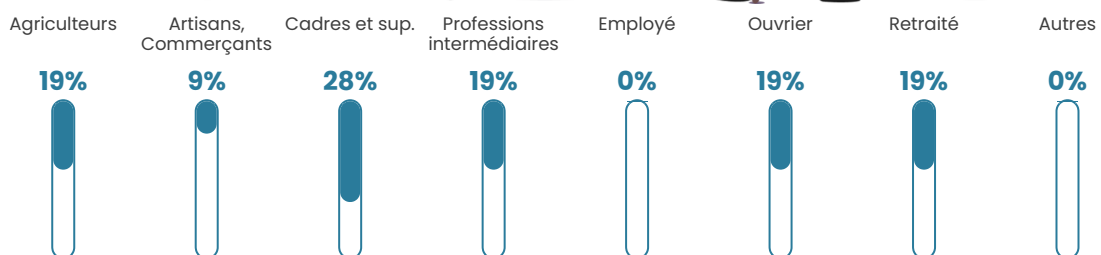

49 ans

Pop active

43.4%

Taux chômage

3.3%

Pop densité

27 h/km²

Revenu moyen

NC

Evolution du nombre d'habitants

Sources : Institut national de la statistique et des études économiques (insee) selon Les dernières parutions officielles de 2024 portant sur les années 2020, 2021 et 2022.

Tranche d'âge

Activité professionnelle

Niveau de diplôme

Composition des ménages

Profils électoraux

Premier tour

	Emmanuel MACRON	32.00 %
	Marine LE PEN	28.00 %
	Jean-Luc MÉLENCHON	12.00 %
	Éric ZEMMOUR	8.00 %
	Valérie PÉCRESSÉ	6.00 %
	Fabien ROUSSEL	4.00 %
	Jean LASSALLE	4.00 %
	Nathalie ARTHAUD	2.00 %
	Yannick JADOT	2.00 %
	Philippe POUTOU	2.00 %
	Anne HIDALGO	0.00 %
	Nicolas DUPONT- AIGNAN	0.00 %