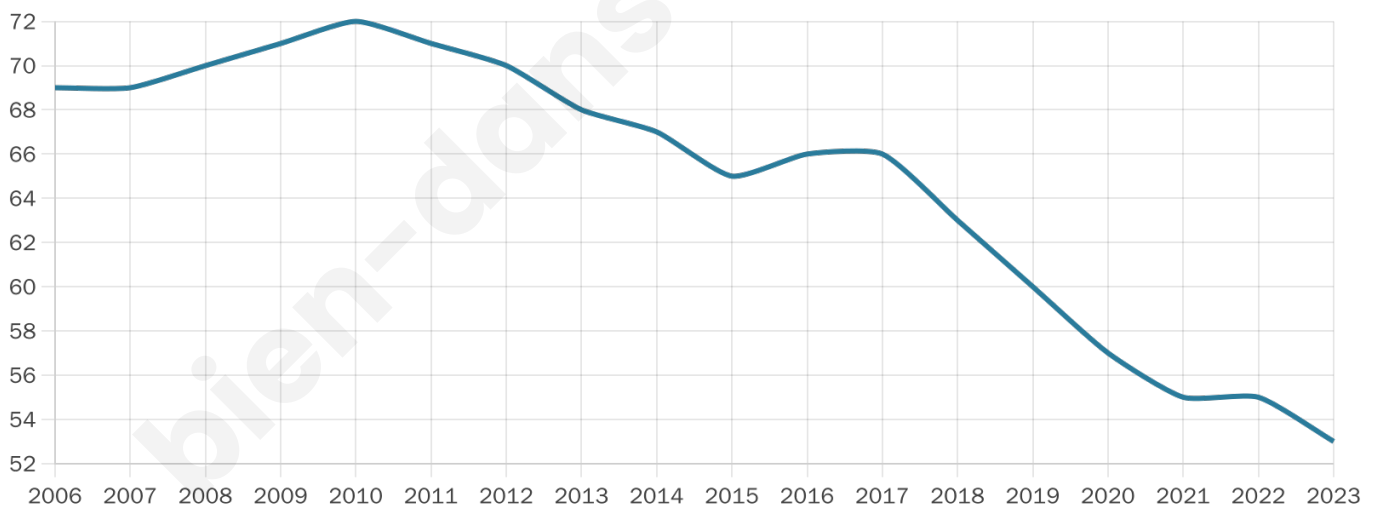

49 ans

Pop active

43.4%

Taux chômage

3.3%

Pop densité

27 h/km²

Revenu moyen

NC

Evolution du nombre d'habitants

Sources : Institut national de la statistique et des études économiques (insee) selon Les dernières parutions officielles de 2024 portant sur les années 2020, 2021 et 2022.