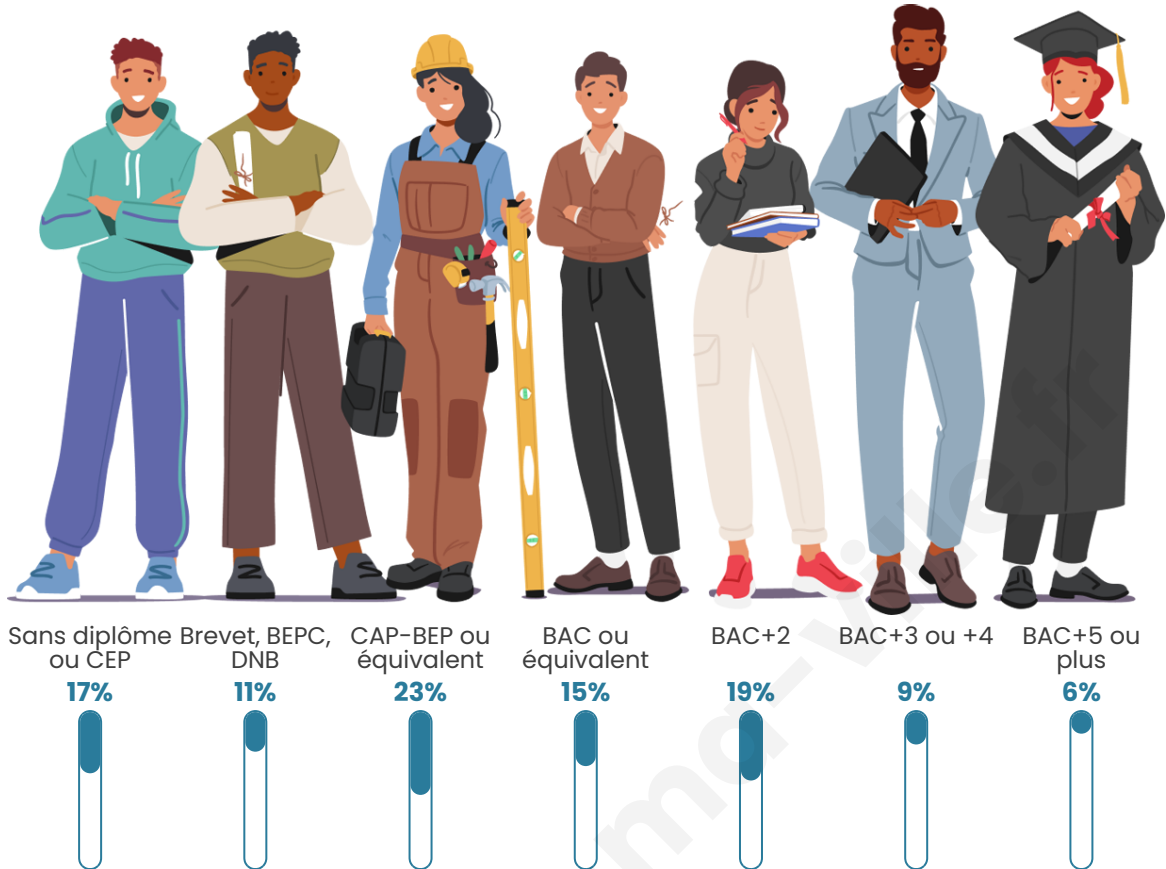

Tranche d'âge

Activité professionnelle

Niveau de diplôme

Composition des ménages

Profils électoraux

Premier tour

	Emmanuel MACRON	32.00 %
	Marine LE PEN	28.00 %
	Jean-Luc MÉLENCHON	12.00 %
	Éric ZEMMOUR	8.00 %
	Valérie PÉCRESSÉ	6.00 %
	Fabien ROUSSEL	4.00 %
	Jean LASSALLE	4.00 %
	Nathalie ARTHAUD	2.00 %
	Yannick JADOT	2.00 %
	Philippe POUTOU	2.00 %
	Anne HIDALGO	0.00 %
	Nicolas DUPONT- AIGNAN	0.00 %