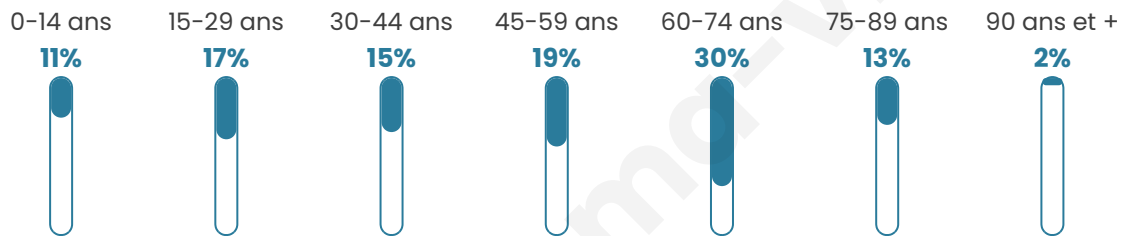

Situation géographique

i Informations clés

- **Région** : Hauts-de-France
- **Département** : Aisne
- **Code postal** : 02860
- **Superficie** : 2 km²

Statistiques sur la population

Nombre d'habitants

53

Age moyen

49 ans

Pop active

43.4%

Taux chômage

3.3%

Pop densité

27 h/km²

Revenu moyen

Tranche d'âge

Activité professionnelle

Niveau de diplôme

Composition des ménages

Profils électoraux

Premier tour

	Emmanuel MACRON	32.00 %
	Marine LE PEN	28.00 %
	Jean-Luc MÉLENCHON	12.00 %
	Éric ZEMMOUR	8.00 %
	Valérie PÉCRESSÉ	6.00 %
	Fabien ROUSSEL	4.00 %
	Jean LASSALLE	4.00 %
	Nathalie ARTHAUD	2.00 %
	Yannick JADOT	2.00 %
	Philippe POUTOU	2.00 %
	Anne HIDALGO	0.00 %
	Nicolas DUPONT- AIGNAN	0.00 %