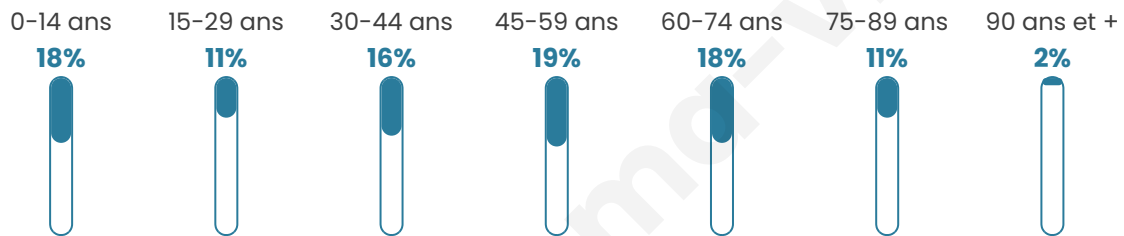

Age moyen

44 ans

Pop active

41%

Taux chômage

3.5%

Pop densité

21 h/km²

Revenu moyen

23 450 €/an

Evolution du nombre d'habitants

Sources : Institut national de la statistique et des études économiques (insee) selon Les dernières parutions officielles de 2024 portant sur les années 2020, 2021 et 2022.

Tranche d'âge

Activité professionnelle

Niveau de diplôme

Composition des ménages

Profils électoraux

Premier tour

	Marine LE PEN	36.21 %
	Emmanuel MACRON	21.12 %
	Jean-Luc MÉLENCHON	12.50 %
	Éric ZEMMOUR	8.62 %
	Valérie PÉCRESSE	4.31 %
	Nicolas DUPONT-AIGNAN	3.88 %
	Jean LASSALLE	3.45 %
	Philippe POUTOU	3.45 %
	Yannick JADOT	3.02 %
	Anne HIDALGO	2.16 %
	Fabien ROUSSEL	0.86 %
	Nathalie ARTHAUD	0.43 %

295 inscrits

Participation : 80.34%

Votes blancs : 2.11%

Votes nuls : 0.00%

Second tour

	Emmanuel MACRON	43,72 %
	Marine LE PEN	56,28 %

295 inscrits

Participation : 77.97%