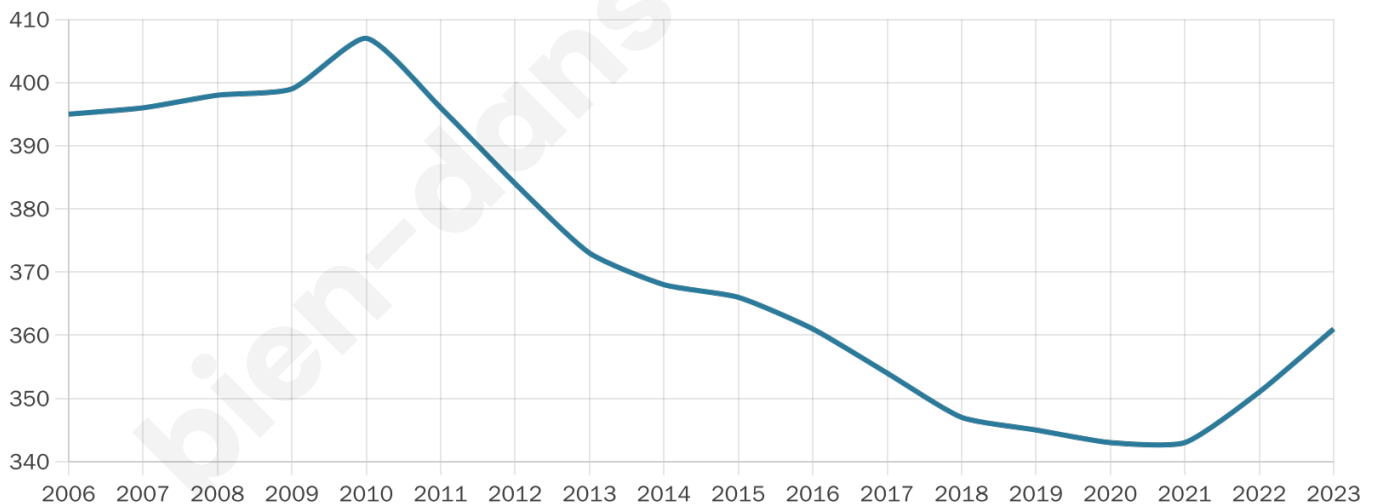

Age moyen

44 ans

Pop active

41%

Taux chômage

3.5%

Pop densité

21 h/km²

Revenu moyen

23 450 €/an

Evolution du nombre d'habitants

Sources : Institut national de la statistique et des études économiques (insee) selon Les dernières parutions officielles de 2024 portant sur les années 2020, 2021 et 2022.