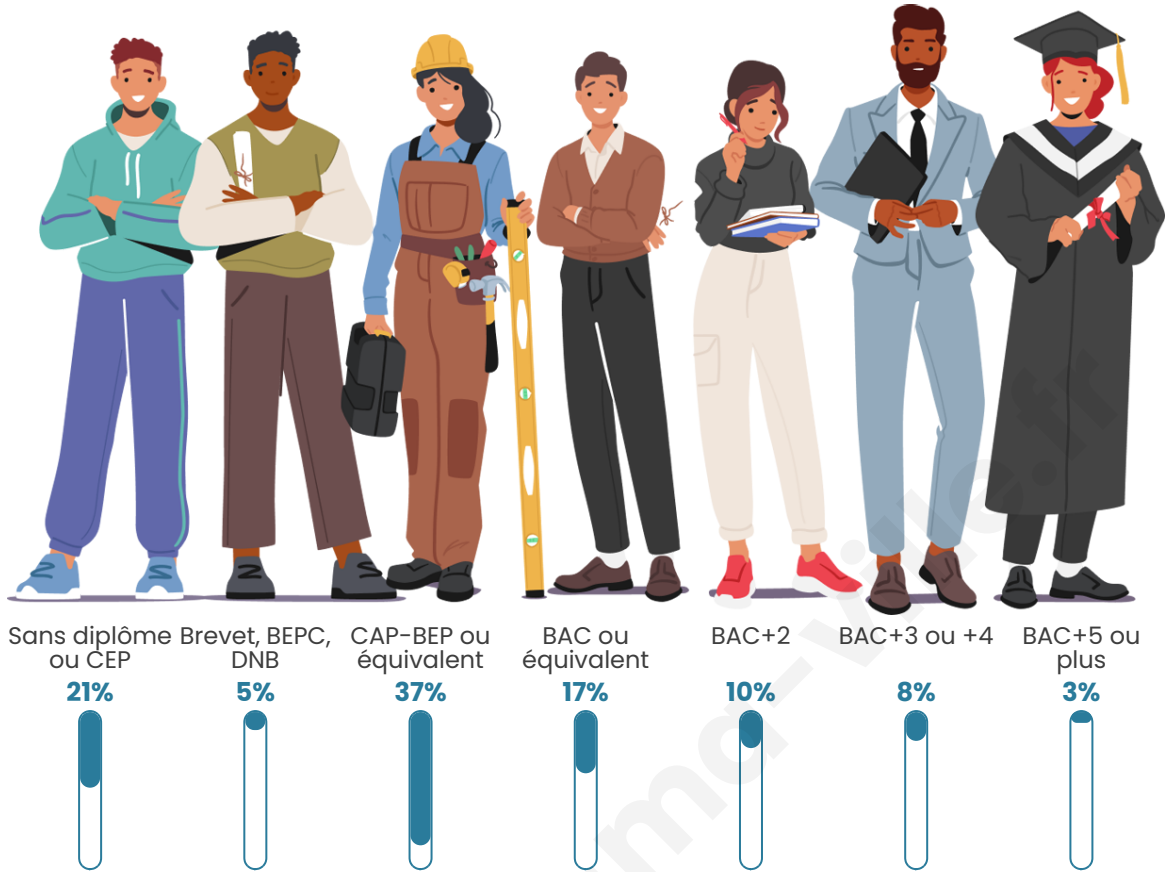

Age moyen

44 ans

Pop active

41%

Taux chômage

3.5%

Pop densité

21 h/km²

Tranche d'âge

Activité professionnelle

Niveau de diplôme

Composition des ménages

Profils électoraux

Premier tour

	Marine LE PEN	36.21 %
	Emmanuel MACRON	21.12 %
	Jean-Luc MÉLENCHON	12.50 %
	Éric ZEMMOUR	8.62 %
	Valérie PÉCRESSE	4.31 %
	Nicolas DUPONT-AIGNAN	3.88 %
	Jean LASSALLE	3.45 %
	Philippe POUTOU	3.45 %
	Yannick JADOT	3.02 %
	Anne HIDALGO	2.16 %
	Fabien ROUSSEL	0.86 %
	Nathalie ARTHAUD	0.43 %