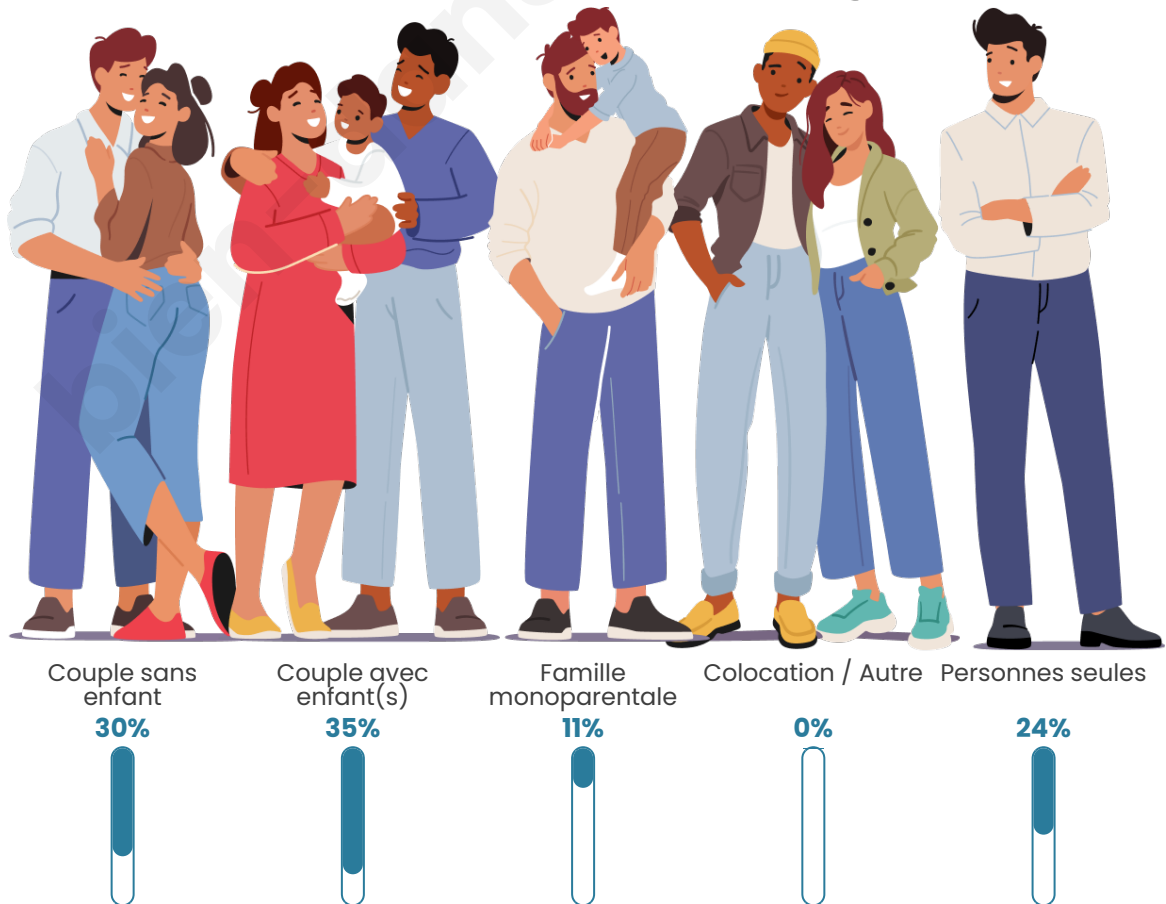

Tranche d'âge

Activité professionnelle

Niveau de diplôme

Composition des ménages

Profils électoraux

Premier tour

	Marine LE PEN	36.21 %
	Emmanuel MACRON	21.12 %
	Jean-Luc MÉLENCHON	12.50 %
	Éric ZEMMOUR	8.62 %
	Valérie PÉCRESSE	4.31 %
	Nicolas DUPONT-AIGNAN	3.88 %
	Jean LASSALLE	3.45 %
	Philippe POUTOU	3.45 %
	Yannick JADOT	3.02 %
	Anne HIDALGO	2.16 %
	Fabien ROUSSEL	0.86 %
	Nathalie ARTHAUD	0.43 %