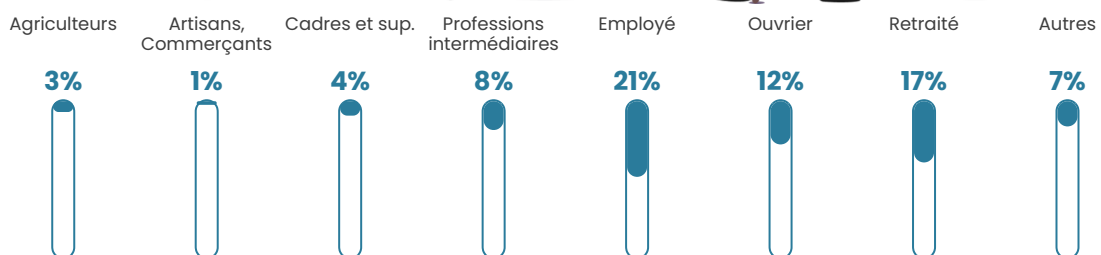

Revenu moyen

23 450 €/an

Evolution du nombre d'habitants

Sources : Institut national de la statistique et des études économiques (insee) selon Les dernières parutions officielles de 2024 portant sur les années 2020, 2021 et 2022.

Tranche d'âge

Activité professionnelle

Niveau de diplôme

Composition des ménages

Profils électoraux

Premier tour

	Marine LE PEN	36.21 %
	Emmanuel MACRON	21.12 %
	Jean-Luc MÉLENCHON	12.50 %
	Éric ZEMMOUR	8.62 %
	Valérie PÉCRESSE	4.31 %
	Nicolas DUPONT-AIGNAN	3.88 %
	Jean LASSALLE	3.45 %
	Philippe POUTOU	3.45 %
	Yannick JADOT	3.02 %
	Anne HIDALGO	2.16 %
	Fabien ROUSSEL	0.86 %
	Nathalie ARTHAUD	0.43 %