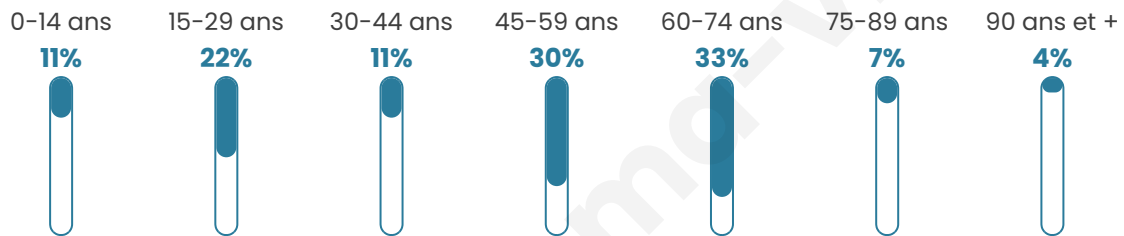

27

Age moyen

48 ans

Pop active

44.4%

Taux chômage

10%

Pop densité

14 h/km²

Revenu moyen

NC

Evolution du nombre d'habitants

Sources : Institut national de la statistique et des études économiques (insee) selon Les dernières parutions officielles de 2024 portant sur les années 2020, 2021 et 2022.

Tranche d'âge

Activité professionnelle

Niveau de diplôme

Composition des ménages

Profils électoraux

Premier tour

	Jean LASSALLE	29.63 %
	Emmanuel MACRON	25.93 %
	Marine LE PEN	18.52 %
	Éric ZEMMOUR	7.41 %
	Valérie PÉCRESSE	7.41 %
	Fabien ROUSSEL	3.70 %
	Jean-Luc MÉLENCHON	3.70 %
	Anne HIDALGO	3.70 %
	Nathalie ARTHAUD	0.00 %
	Yannick JADOT	0.00 %
	Philippe POUTOU	0.00 %
	Nicolas DUPONT-AIGNAN	0.00 %