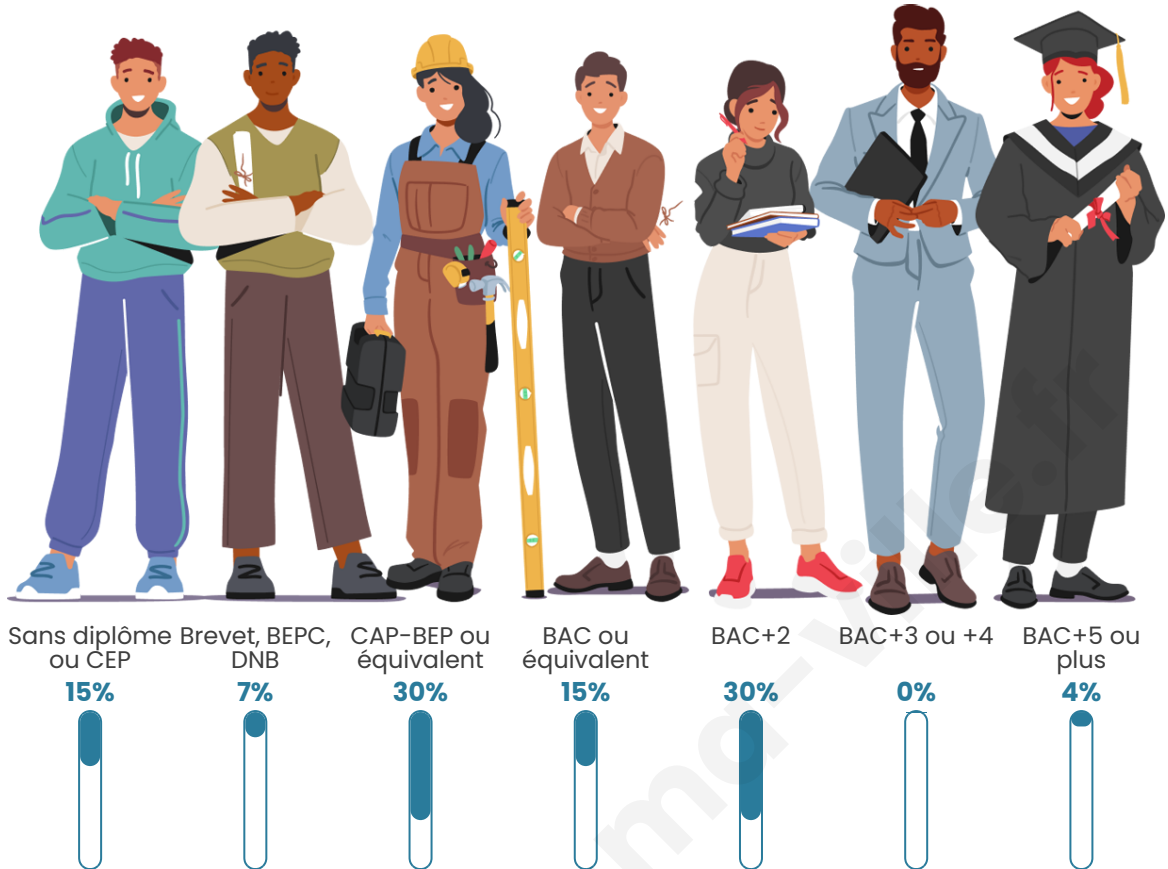

Niveau de diplôme