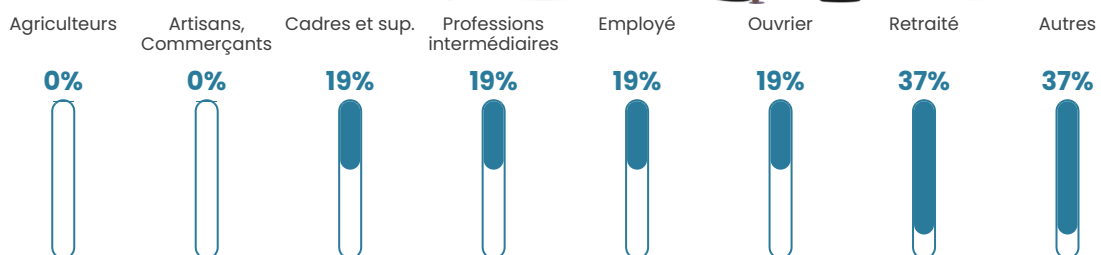

14 h/km²

Revenu moyen

NC

Evolution du nombre d'habitants

Sources : Institut national de la statistique et des études économiques (insee) selon Les dernières parutions officielles de 2024 portant sur les années 2020, 2021 et 2022.

Tranche d'âge

Activité professionnelle

Niveau de diplôme

Composition des ménages

Profils électoraux

Premier tour

	Jean LASSALLE	29.63 %
	Emmanuel MACRON	25.93 %
	Marine LE PEN	18.52 %
	Éric ZEMMOUR	7.41 %
	Valérie PÉCRESSE	7.41 %
	Fabien ROUSSEL	3.70 %
	Jean-Luc MÉLENCHON	3.70 %
	Anne HIDALGO	3.70 %
	Nathalie ARTHAUD	0.00 %
	Yannick JADOT	0.00 %
	Philippe POUTOU	0.00 %
	Nicolas DUPONT-AIGNAN	0.00 %