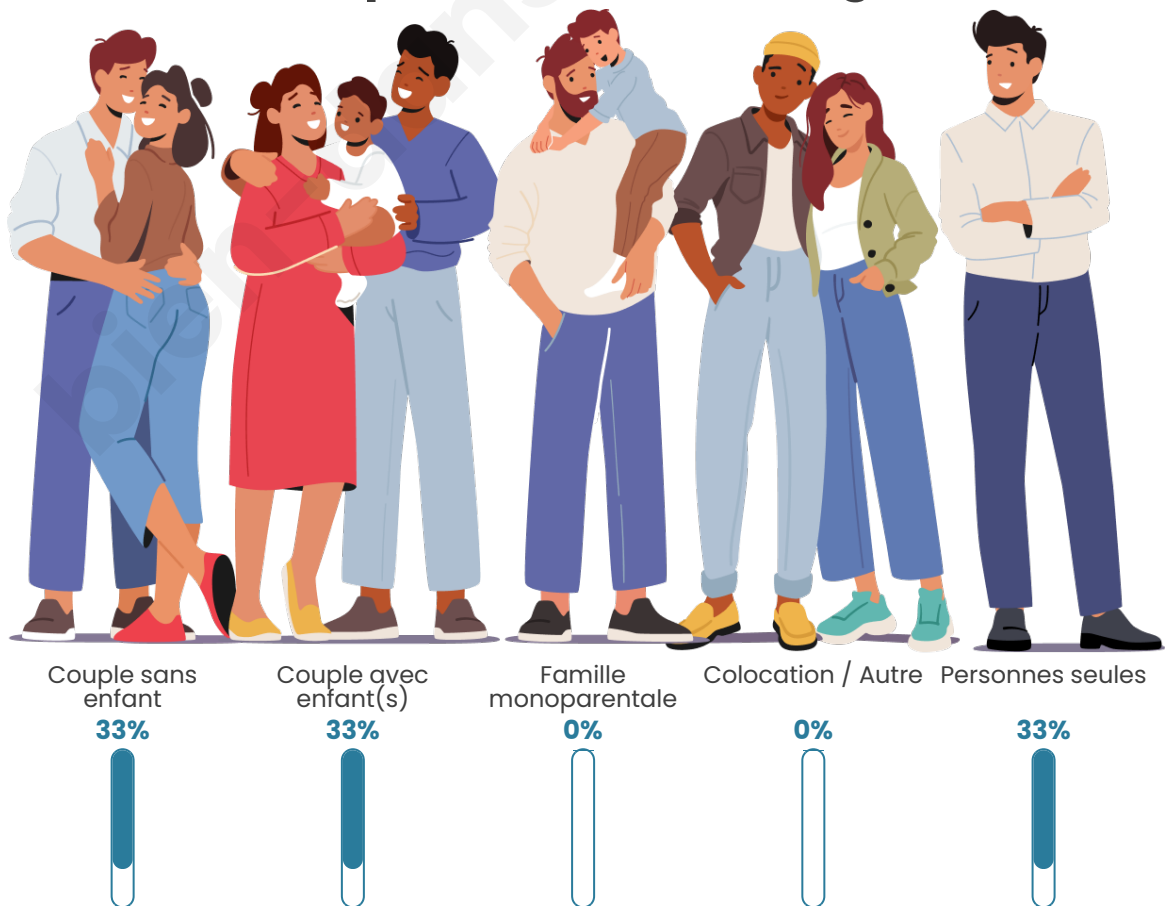

Tranche d'âge

Activité professionnelle

Niveau de diplôme

Composition des ménages

Profils électoraux

Premier tour

	Jean LASSALLE	29.63 %
	Emmanuel MACRON	25.93 %
	Marine LE PEN	18.52 %
	Éric ZEMMOUR	7.41 %
	Valérie PÉCRESSE	7.41 %
	Fabien ROUSSEL	3.70 %
	Jean-Luc MÉLENCHON	3.70 %
	Anne HIDALGO	3.70 %
	Nathalie ARTHAUD	0.00 %
	Yannick JADOT	0.00 %
	Philippe POUTOU	0.00 %
	Nicolas DUPONT-AIGNAN	0.00 %