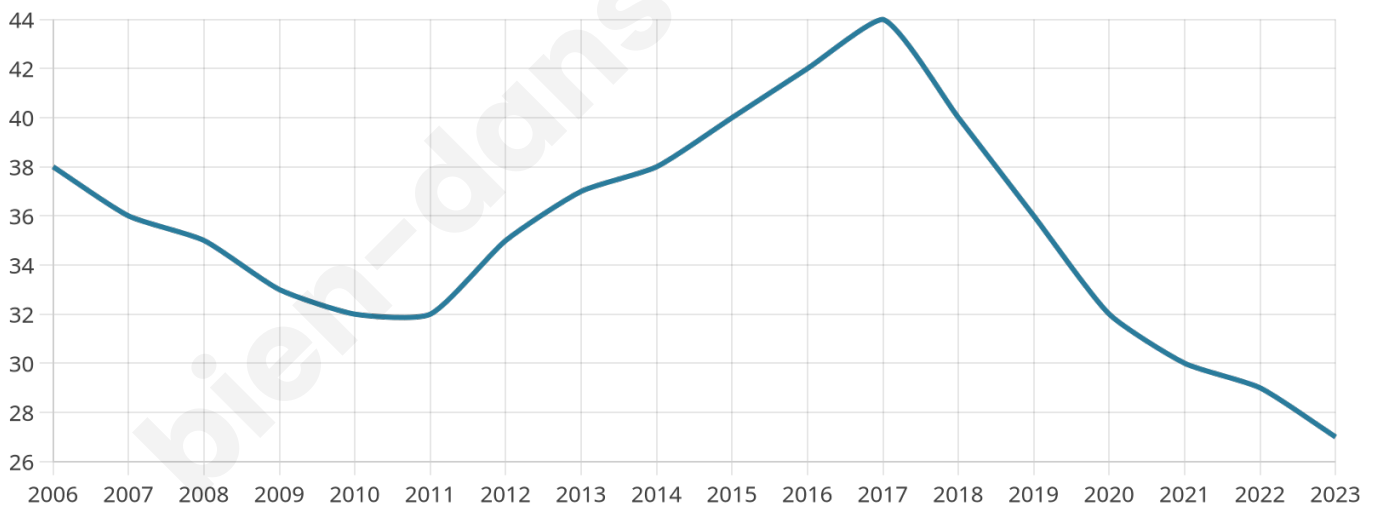

27

Age moyen

48 ans

Pop active

44.4%

Taux chômage

10%

Pop densité

14 h/km²

Revenu moyen

NC

Evolution du nombre d'habitants

Sources : Institut national de la statistique et des études économiques (insee) selon Les dernières parutions officielles de 2024 portant sur les années 2020, 2021 et 2022.