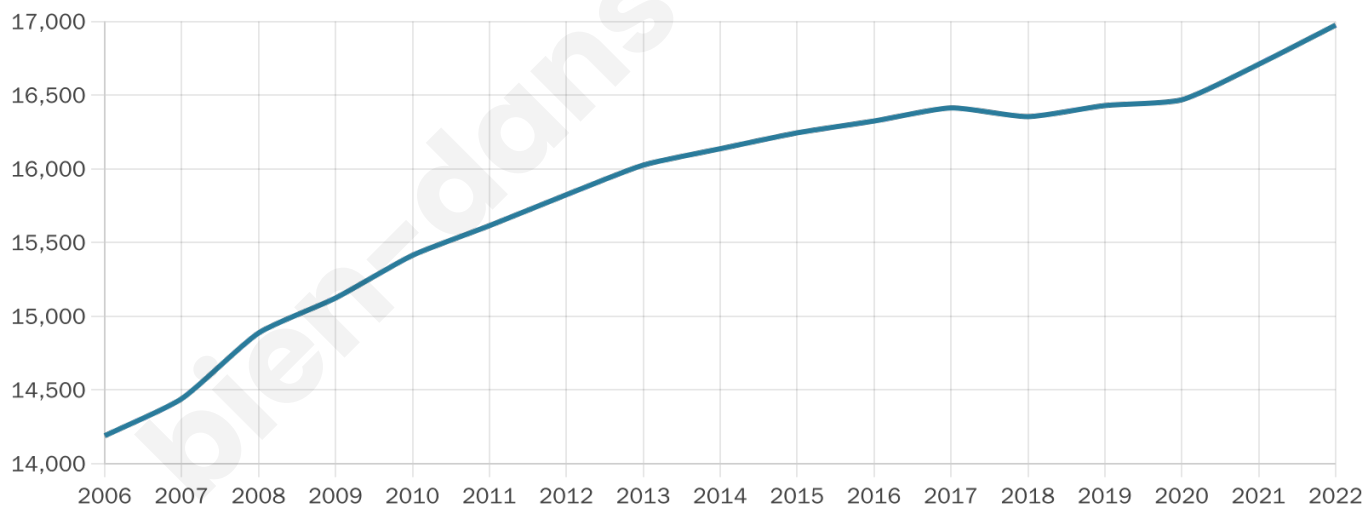

# Statistiques sur la population

Nombre d'habitants

**16 975**

Age moyen

**39 ans**

Pop active

**50.3%**

Taux chômage

**5.7%**

Pop densité

**109 h/km<sup>2</sup>**

Revenu moyen

**22 910 €/an**

## Evolution du nombre d'habitants

Sources : Institut national de la statistique et des études économiques (insee) selon Les dernières parutions officielles de 2024 portant sur les années 2020, 2021 et 2022.