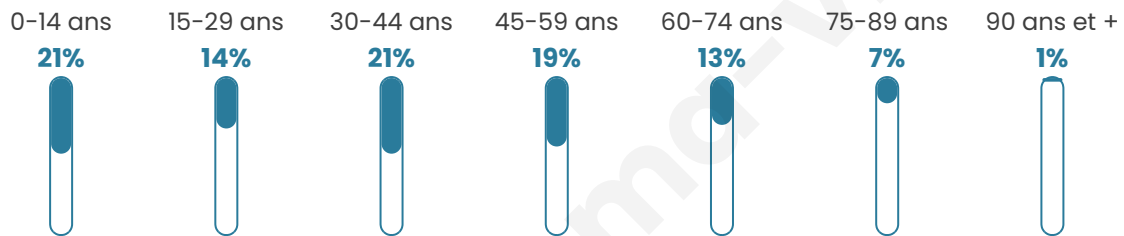

# Statistiques sur la population

Nombre d'habitants

**16 975**

Age moyen

**39 ans**

Pop active

**50.3%**

Taux chômage

**5.7%**

Pop densité

**109 h/km<sup>2</sup>**

Revenu moyen

**22 910 €/an**

## Evolution du nombre d'habitants

Sources : Institut national de la statistique et des études économiques (insee) selon Les dernières parutions officielles de 2024 portant sur les années 2020, 2021 et 2022.

## Tranche d'âge