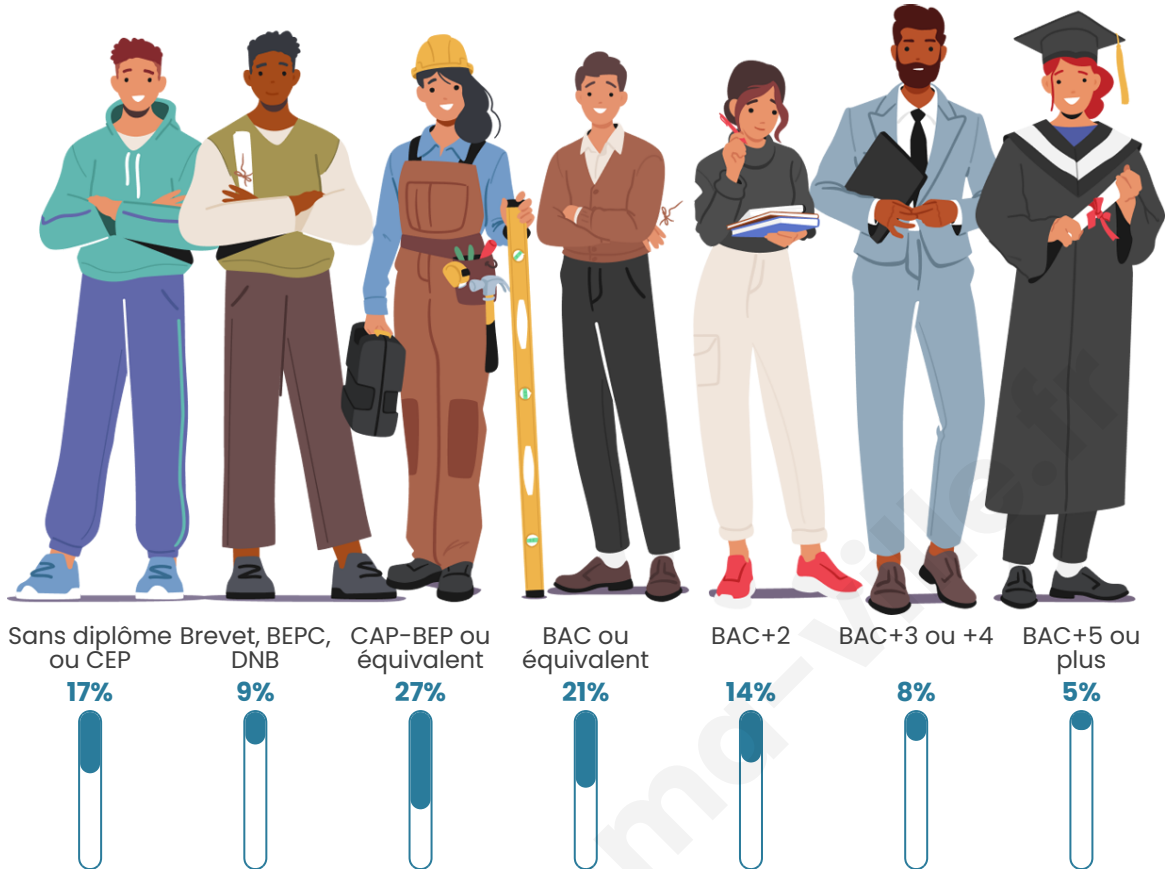

651

Age moyen

44 ans

Pop active

54.7%

Taux chômage

3.7%

Pop densité

Tranche d'âge

Activité professionnelle

Niveau de diplôme

Composition des ménages

Profils électoraux

Premier tour

	Marine LE PEN	26.58 %
	Emmanuel MACRON	22.90 %
	Jean-Luc MÉLENCHON	12.88 %
	Éric ZEMMOUR	11.86 %
	Valérie PÉCRESSÉ	8.79 %
	Jean LASSALLE	6.75 %
	Yannick JADOT	3.68 %
	Nicolas DUPONT-AIGNAN	2.86 %
	Fabien ROUSSEL	1.84 %
	Anne HIDALGO	1.23 %
	Philippe POUTOU	0.41 %
	Nathalie ARTHAUD	0.20 %