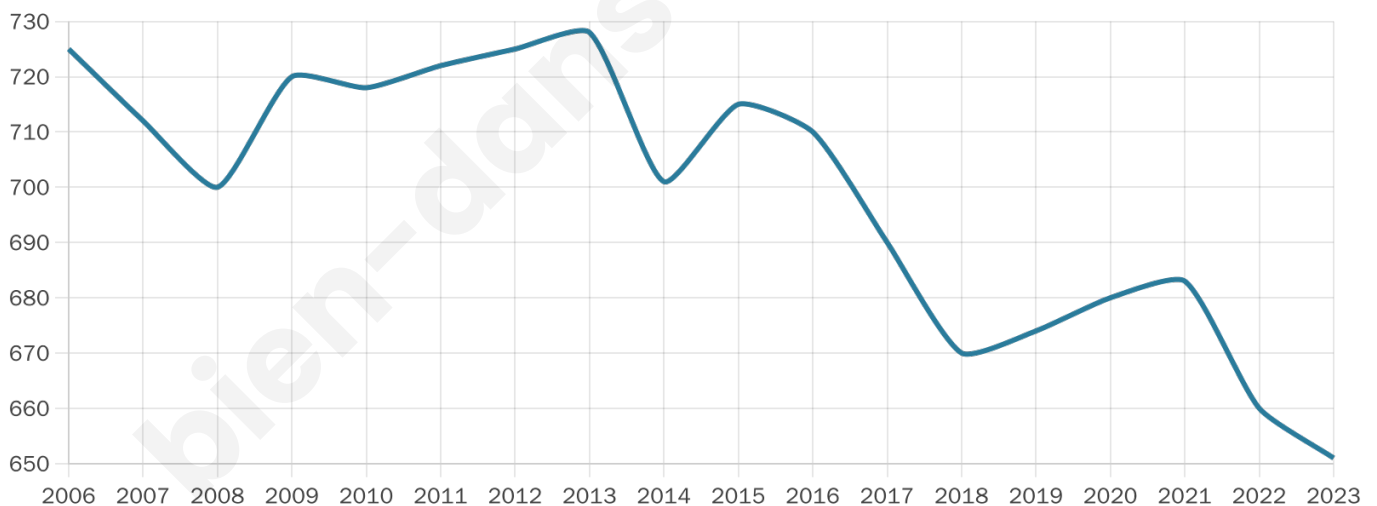

651

Age moyen

44 ans

Pop active

54.7%

Taux chômage

3.7%

Pop densité

7 h/km²

Revenu moyen

21 150 €/an

Evolution du nombre d'habitants

Sources : Institut national de la statistique et des études économiques (insee) selon Les dernières parutions officielles de 2024 portant sur les années 2020, 2021 et 2022.