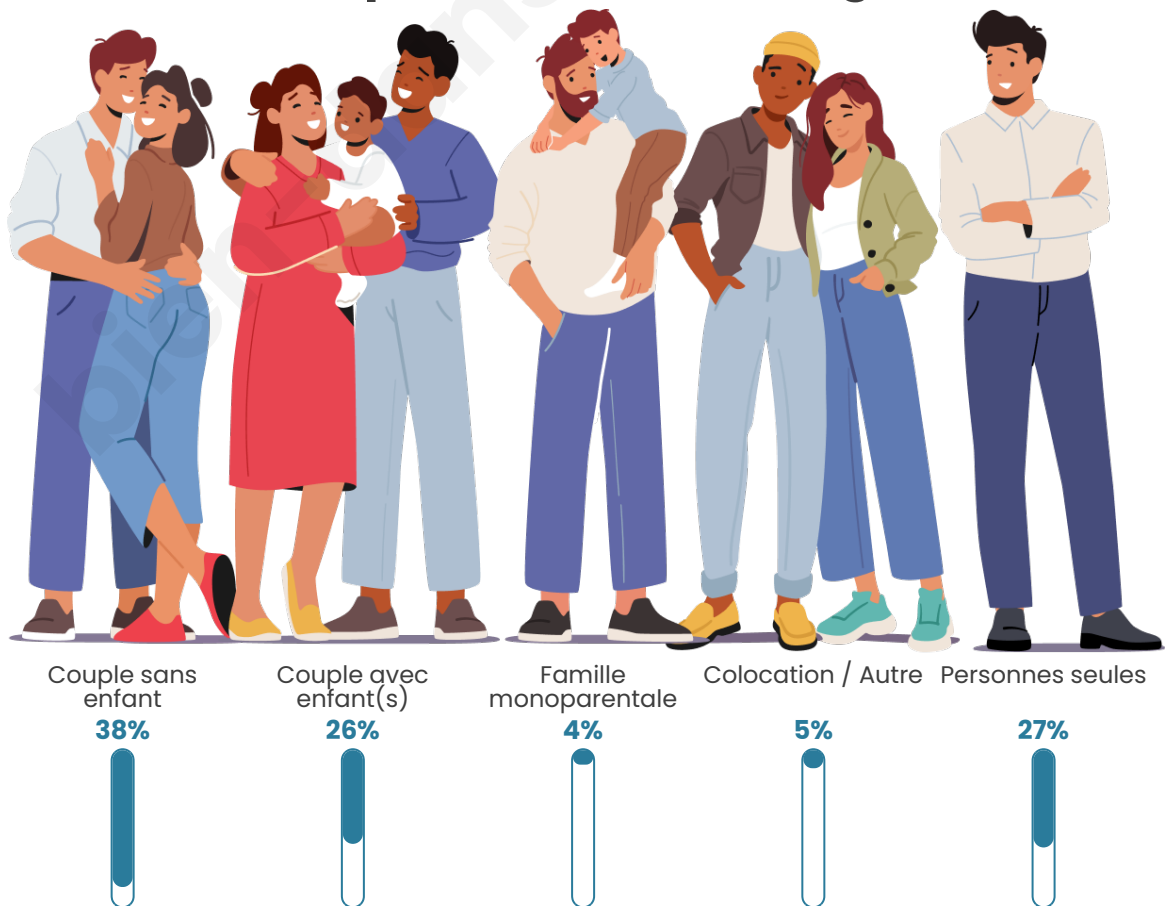

Tranche d'âge

Activité professionnelle

Niveau de diplôme

Composition des ménages

Profils électoraux

Premier tour

	Marine LE PEN	26.58 %
	Emmanuel MACRON	22.90 %
	Jean-Luc MÉLENCHON	12.88 %
	Éric ZEMMOUR	11.86 %
	Valérie PÉCRESSÉ	8.79 %
	Jean LASSALLE	6.75 %
	Yannick JADOT	3.68 %
	Nicolas DUPONT-AIGNAN	2.86 %
	Fabien ROUSSEL	1.84 %
	Anne HIDALGO	1.23 %
	Philippe POUTOU	0.41 %
	Nathalie ARTHAUD	0.20 %