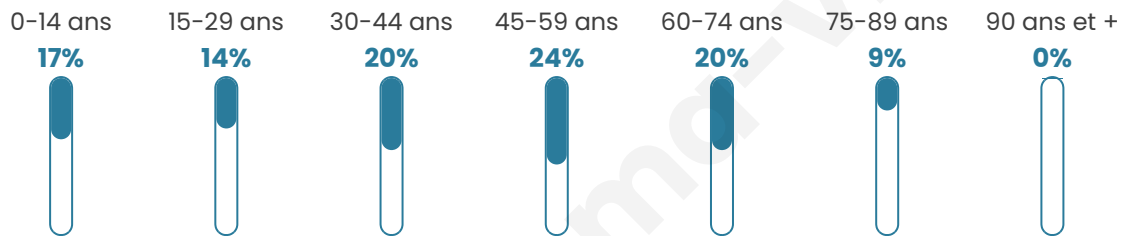

651

Age moyen

44 ans

Pop active

54.7%

Taux chômage

3.7%

Pop densité

7 h/km²

Revenu moyen

21 150 €/an

Evolution du nombre d'habitants

Sources : Institut national de la statistique et des études économiques (insee) selon Les dernières parutions officielles de 2024 portant sur les années 2020, 2021 et 2022.

Tranche d'âge

Activité professionnelle

Niveau de diplôme

Composition des ménages

Profils électoraux

Premier tour

	Marine LE PEN	26.58 %
	Emmanuel MACRON	22.90 %
	Jean-Luc MÉLENCHON	12.88 %
	Éric ZEMMOUR	11.86 %
	Valérie PÉCRESSÉ	8.79 %
	Jean LASSALLE	6.75 %
	Yannick JADOT	3.68 %
	Nicolas DUPONT-AIGNAN	2.86 %
	Fabien ROUSSEL	1.84 %
	Anne HIDALGO	1.23 %
	Philippe POUTOU	0.41 %
	Nathalie ARTHAUD	0.20 %

605 inscrits

Participation : 82.48%

Votes blancs : 2.00%

Votes nuls : 0.00%

Second tour

	Emmanuel MACRON	46,21 %
	Marine LE PEN	53,79 %

604 inscrits

Participation : 80.13%