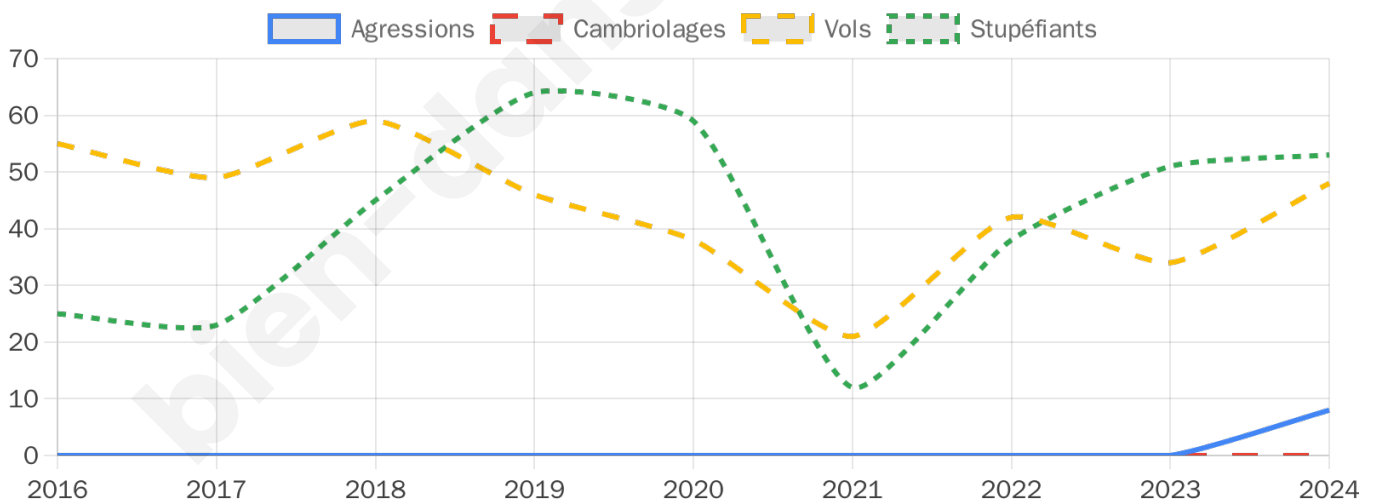

605 inscrits

Participation : 82.48%

Votes blancs : 2.00%

Votes nuls : 0.00%

Second tour

	Emmanuel MACRON	46,21 %
	Marine LE PEN	53,79 %

604 inscrits

Participation : 80.13%

Votes blancs : 8.06%

Votes nuls : 2.07%

Sécurité

Agressions physiques / sexuelles

8

Cambriolages

0

Vols / dégradations

48

Stupéfiants

53

Evolution du nombre d'infractions

Pour comparer

(en proportion du nombre d'habitants)

Sources : Bases statistiques communale, départementale et régionale de la délinquance enregistrée par la police et la gendarmerie nationales selon les dernières parutions officielles de 2025 portant sur l'année 2024 ([data.gouv](https://data.gouv.fr)).