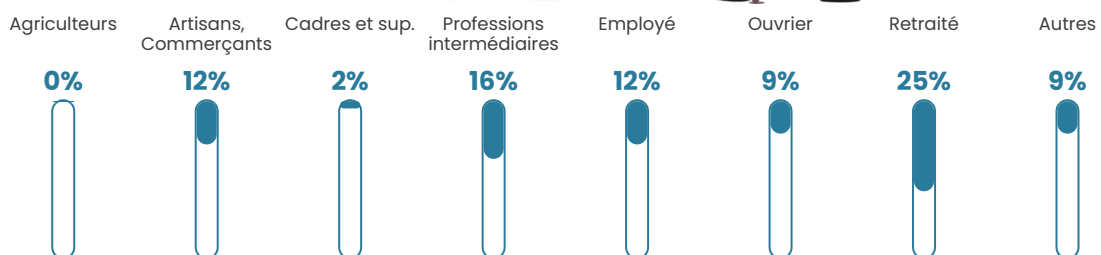

7 h/km²

Revenu moyen

21 150 €/an

Evolution du nombre d'habitants

Sources : Institut national de la statistique et des études économiques (insee) selon Les dernières parutions officielles de 2024 portant sur les années 2020, 2021 et 2022.

Tranche d'âge

Activité professionnelle

Niveau de diplôme

Composition des ménages

Profils électoraux

Premier tour

	Marine LE PEN	26.58 %
	Emmanuel MACRON	22.90 %
	Jean-Luc MÉLENCHON	12.88 %
	Éric ZEMMOUR	11.86 %
	Valérie PÉCRESSÉ	8.79 %
	Jean LASSALLE	6.75 %
	Yannick JADOT	3.68 %
	Nicolas DUPONT-AIGNAN	2.86 %
	Fabien ROUSSEL	1.84 %
	Anne HIDALGO	1.23 %
	Philippe POUTOU	0.41 %
	Nathalie ARTHAUD	0.20 %