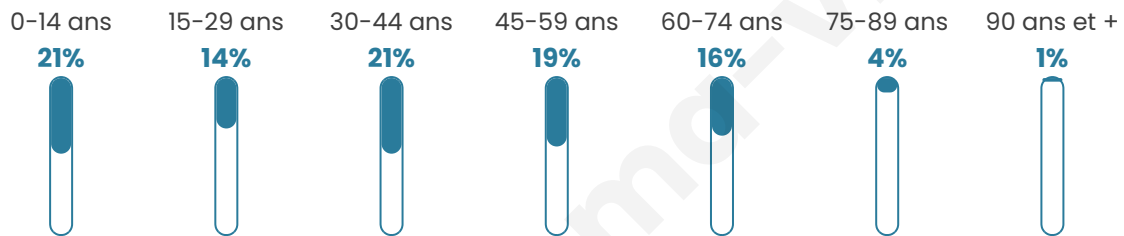

Nombre d'habitants

1 079

Age moyen

39 ans

Pop active

50.9%

Taux chômage

4.6%

Pop densité

120 h/km²

Revenu moyen

28 070 €/an

Evolution du nombre d'habitants

Sources : Institut national de la statistique et des études économiques (insee) selon Les dernières parutions officielles de 2024 portant sur les années 2020, 2021 et 2022.

Tranche d'âge

Activité professionnelle

Niveau de diplôme

Composition des ménages

Profils électoraux

Premier tour

	Marine LE PEN	31.49 %
	Emmanuel MACRON	26.12 %
	Jean-Luc MÉLENCHON	14.03 %
	Éric ZEMMOUR	8.21 %
	Valérie PÉCRESE	5.07 %
	Yannick JADOT	4.03 %
	Nicolas DUPONT-AIGNAN	3.58 %
	Jean LASSALLE	2.99 %
	Fabien ROUSSEL	1.64 %
	Anne HIDALGO	1.34 %
	Nathalie ARTHAUD	0.90 %
	Philippe POUTOU	0.60 %