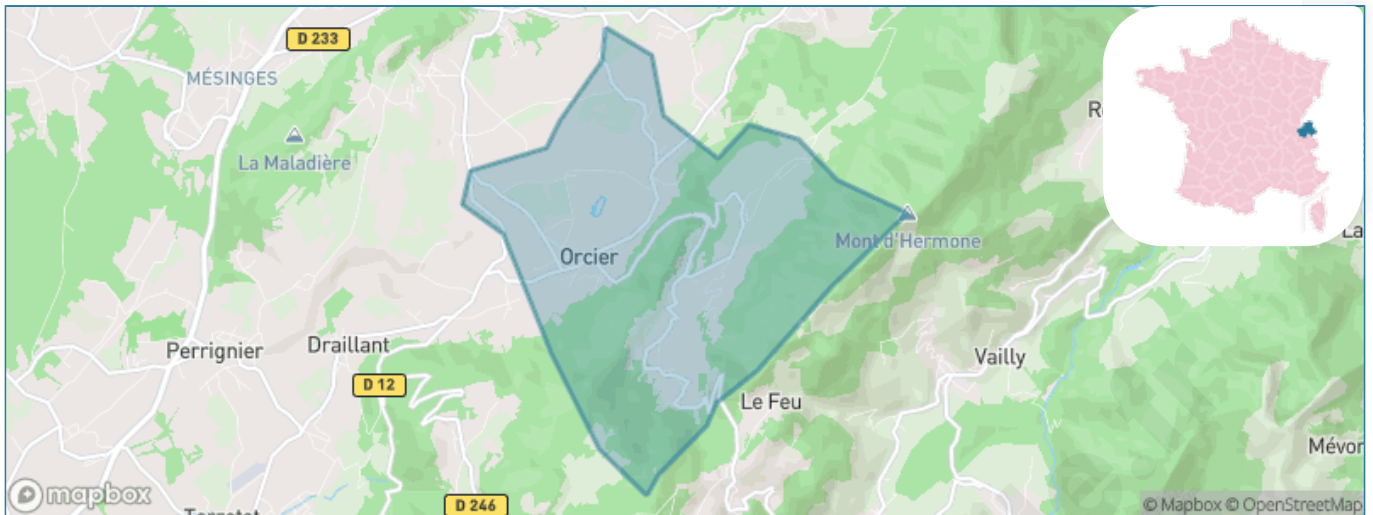

Version web

Ville de Orcier

Présenté par

BIEN dans
ma **VILLE** 

Sommaire

Situation géographique	3
Statistiques sur la population	4
Evolution du nombre d'habitants	4
Tranche d'âge	5
0-14 ans	5
15-29 ans	5
30-44 ans	5
45-59 ans	5
60-74 ans	5
75-89 ans	5
90 ans et +	5
Activité professionnelle	5
Agriculteurs	5
Artisans, Commerçants	5
Cadres et sup.	5
Professions intermédiaires	5
Employé	5
Ouvrier	5
Retraité	5
Autres	5
Niveau de diplôme	6
Sans diplôme ou CEP	6
Brevet, BEPC, DNB	6
CAP-BEP ou équivalent	6
BAC ou équivalent	6
BAC+2	6
BAC+3 ou +4	6
BAC+5 ou plus	6
Composition des ménages	6
Couple sans enfant	6
Couple avec enfant(s)	6
Famille monoparentale	6
Colocation / Autre	6
Personnes seules	6
Profils électoraux	7
Premier tour	7
Sécurité	8
Evolution du nombre d'infractions	8
Pour comparer	9
Services à la population	10
Commerce	10
Éducation	10
Villes autour de Orcier	12
Avis sur la ville de Orcier	13
Moyenne par critère	13
Villes autour de Orcier	13
Répartition des avis par note	13
Répartition des avis par note	13

Situation géographique

i Informations clés

- **Région** : Auvergne-Rhône-Alpes
- **Département** : Haute-Savoie
- **Code postal** : 74550
- **Superficie** : 9 km²

haute
savoie
le Département

Statistiques sur la population