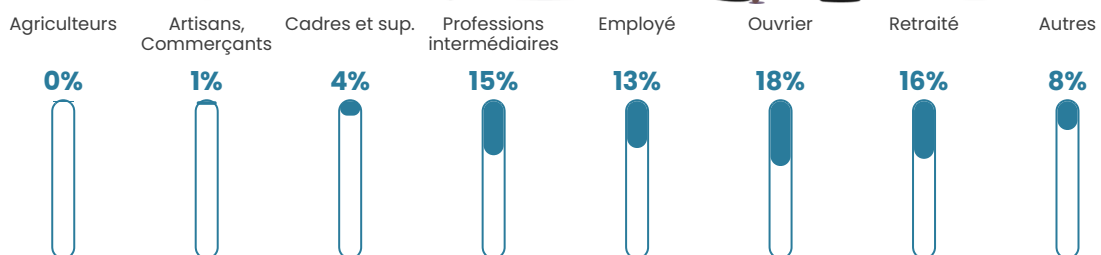

Pop densité

120 h/km²

Revenu moyen

28 070 €/an

Evolution du nombre d'habitants

Sources : Institut national de la statistique et des études économiques (insee) selon Les dernières parutions officielles de 2024 portant sur les années 2020, 2021 et 2022.

Tranche d'âge

Activité professionnelle

Niveau de diplôme

Composition des ménages

Profils électoraux

Premier tour

	Marine LE PEN	31.49 %
	Emmanuel MACRON	26.12 %
	Jean-Luc MÉLENCHON	14.03 %
	Éric ZEMMOUR	8.21 %
	Valérie PÉCRESE	5.07 %
	Yannick JADOT	4.03 %
	Nicolas DUPONT-AIGNAN	3.58 %
	Jean LASSALLE	2.99 %
	Fabien ROUSSEL	1.64 %
	Anne HIDALGO	1.34 %
	Nathalie ARTHAUD	0.90 %
	Philippe POUTOU	0.60 %