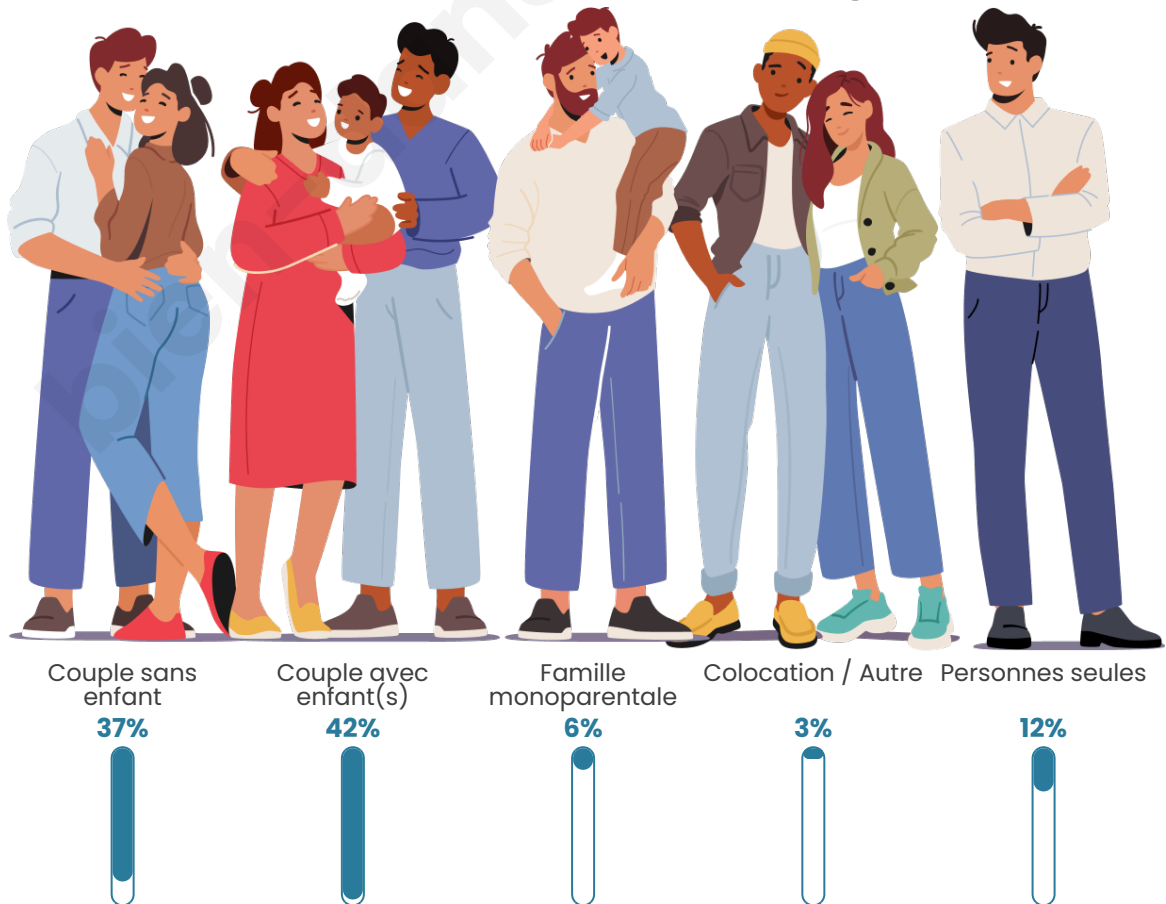

Nombre d'habitants

1 079

Age moyen

39 ans

Pop active

50.9%

Taux chômage

4.6%

Tranche d'âge

Activité professionnelle

Niveau de diplôme

Composition des ménages

Profils électoraux

Premier tour

	Marine LE PEN	31.49 %
	Emmanuel MACRON	26.12 %
	Jean-Luc MÉLENCHON	14.03 %
	Éric ZEMMOUR	8.21 %
	Valérie PÉCRESE	5.07 %
	Yannick JADOT	4.03 %
	Nicolas DUPONT-AIGNAN	3.58 %
	Jean LASSALLE	2.99 %
	Fabien ROUSSEL	1.64 %
	Anne HIDALGO	1.34 %
	Nathalie ARTHAUD	0.90 %
	Philippe POUTOU	0.60 %