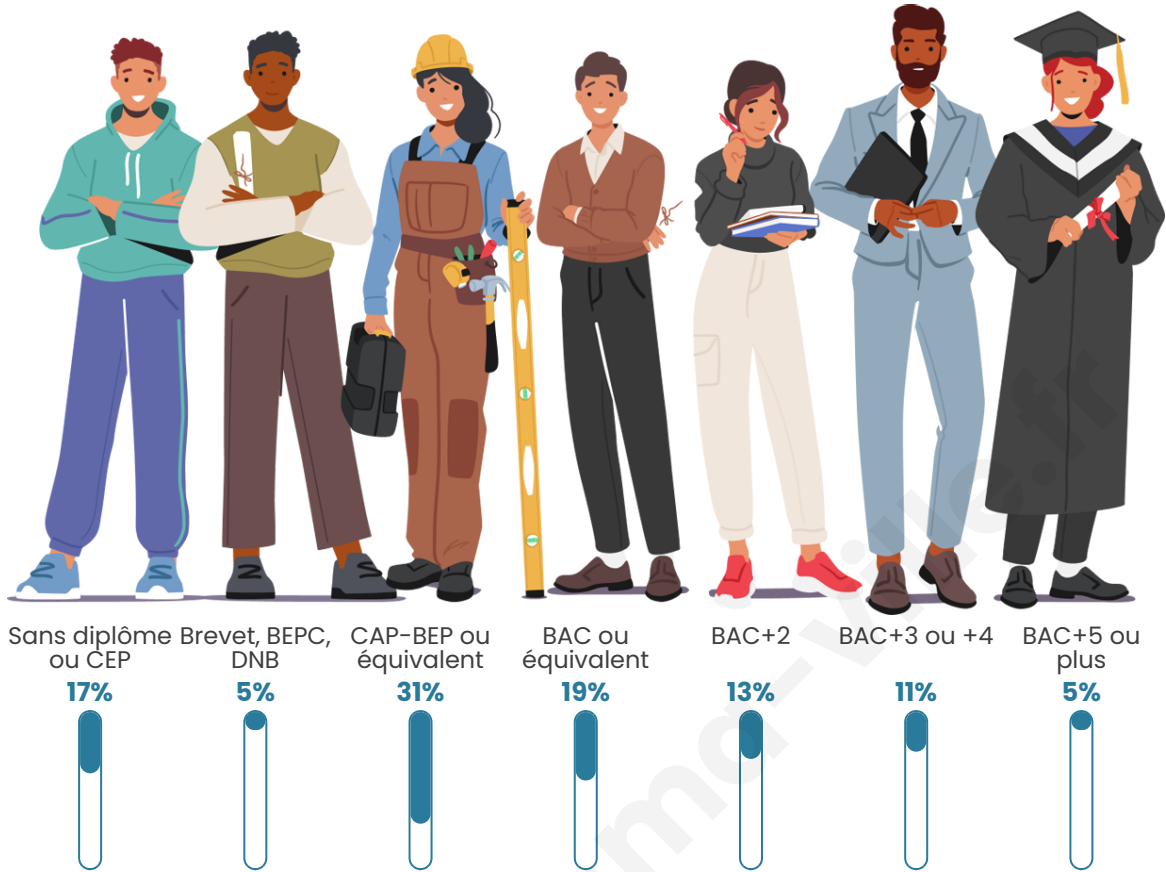

Nombre d'habitants

1 079

Age moyen

39 ans

Pop active

50.9%

Taux chômage

4.6%

Pop densité

120 h/km²

Revenu moyen

28 070 €/an

Evolution du nombre d'habitants

Sources : Institut national de la statistique et des études économiques (insee) selon Les dernières parutions officielles de 2024 portant sur les années 2020, 2021 et 2022.

Tranche d'âge

Activité professionnelle

Niveau de diplôme

Composition des ménages

Profils électoraux

Premier tour

	Marine LE PEN	31.49 %
	Emmanuel MACRON	26.12 %
	Jean-Luc MÉLENCHON	14.03 %
	Éric ZEMMOUR	8.21 %
	Valérie PÉCRESE	5.07 %
	Yannick JADOT	4.03 %
	Nicolas DUPONT-AIGNAN	3.58 %
	Jean LASSALLE	2.99 %
	Fabien ROUSSEL	1.64 %
	Anne HIDALGO	1.34 %
	Nathalie ARTHAUD	0.90 %
	Philippe POUTOU	0.60 %