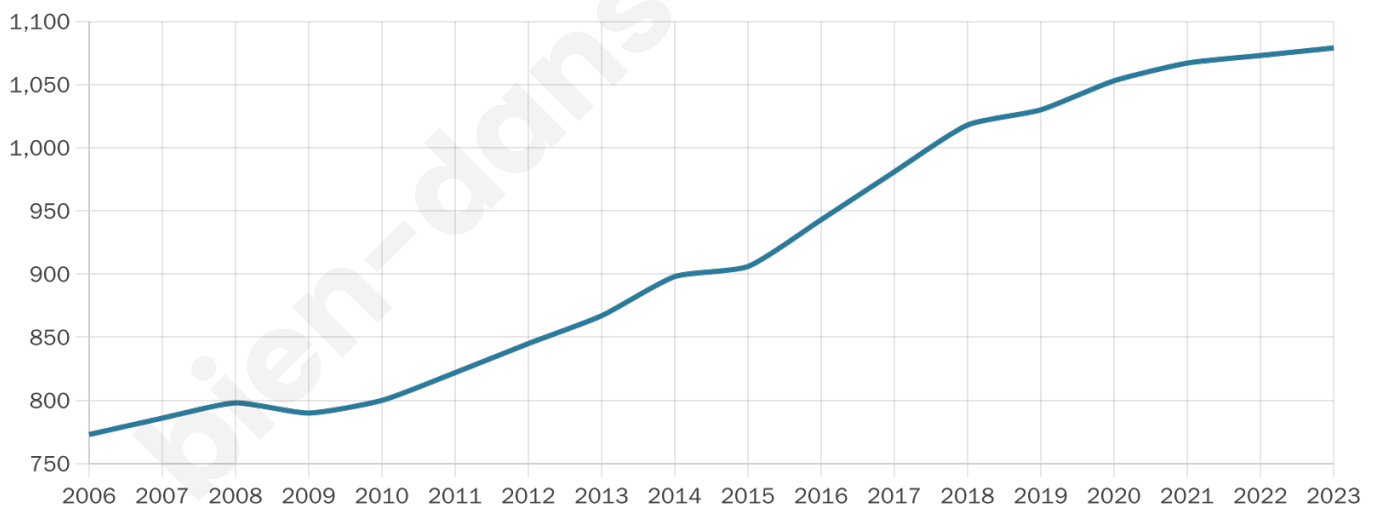

Nombre d'habitants

1 079

Age moyen

39 ans

Pop active

50.9%

Taux chômage

4.6%

Pop densité

120 h/km²

Revenu moyen

28 070 €/an

Evolution du nombre d'habitants

Sources : Institut national de la statistique et des études économiques (insee) selon Les dernières parutions officielles de 2024 portant sur les années 2020, 2021 et 2022.

Tranche d'âge

Activité professionnelle

Niveau de diplôme

Composition des ménages

Profils électoraux

Premier tour

	Marine LE PEN	31.49 %
	Emmanuel MACRON	26.12 %
	Jean-Luc MÉLENCHON	14.03 %
	Éric ZEMMOUR	8.21 %
	Valérie PÉCRESE	5.07 %
	Yannick JADOT	4.03 %
	Nicolas DUPONT-AIGNAN	3.58 %
	Jean LASSALLE	2.99 %
	Fabien ROUSSEL	1.64 %
	Anne HIDALGO	1.34 %
	Nathalie ARTHAUD	0.90 %
	Philippe POUTOU	0.60 %