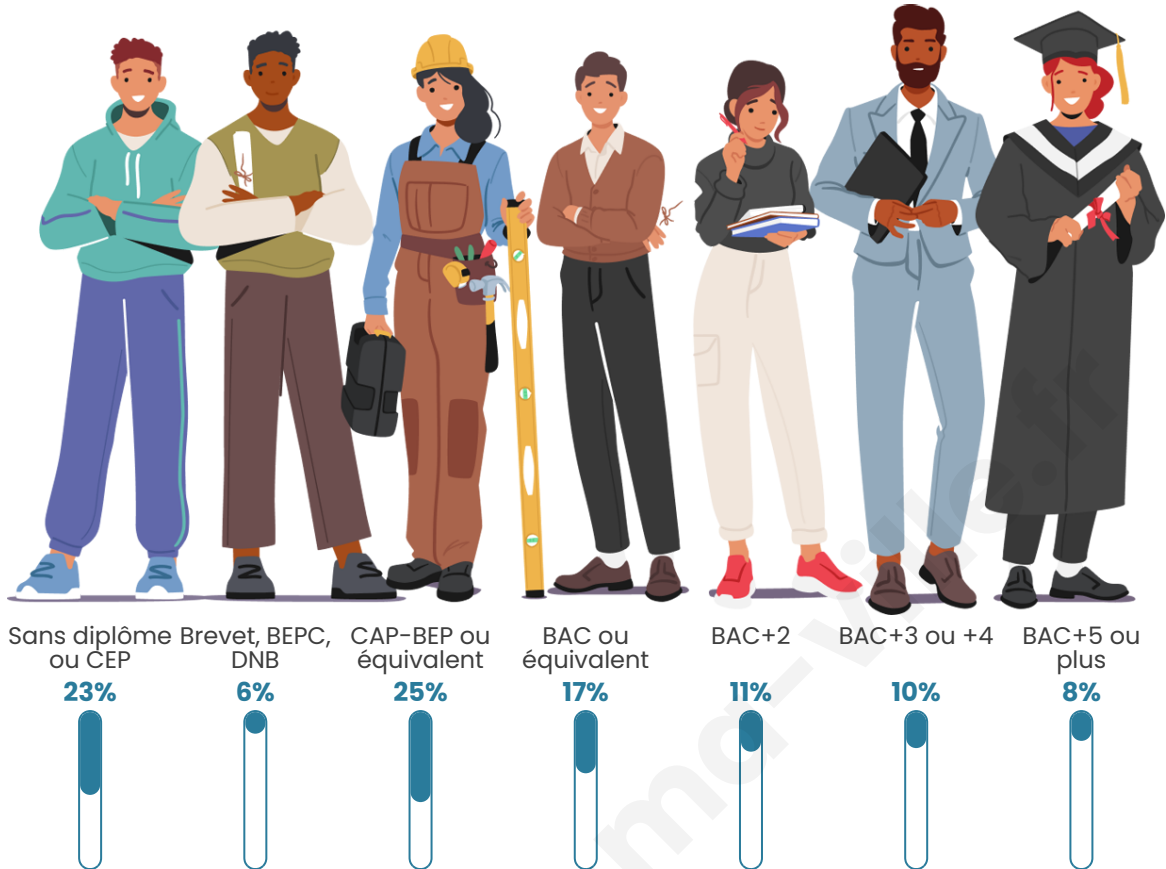

Age moyen

40 ans

Pop active

50.1%

Taux chômage

9.9%

Pop densité

840 h/km²

Tranche d'âge

Activité professionnelle

Niveau de diplôme

Composition des ménages

Profils électoraux

Premier tour

	Marine LE PEN	32.63 %
	Emmanuel MACRON	25.85 %
	Jean-Luc MÉLENCHON	17.15 %
	Éric ZEMMOUR	5.51 %
	Fabien ROUSSEL	4.85 %
	Yannick JADOT	3.85 %
	Valérie PÉCRESSE	3.13 %
	Anne HIDALGO	2.02 %
	Jean LASSALLE	1.91 %
	Nicolas DUPONT-AIGNAN	1.77 %
	Nathalie ARTHAUD	0.76 %
	Philippe POUTOU	0.58 %