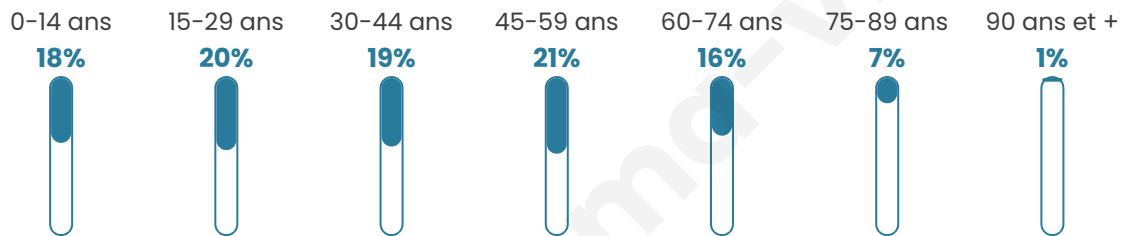

Age moyen

40 ans

Pop active

50.1%

Taux chômage

9.9%

Pop densité

840 h/km²

Revenu moyen

22 160 €/an

Evolution du nombre d'habitants

Sources : Institut national de la statistique et des études économiques (insee) selon Les dernières parutions officielles de 2024 portant sur les années 2020, 2021 et 2022.

Tranche d'âge

Activité professionnelle

Niveau de diplôme

Composition des ménages

Profils électoraux

Premier tour

	Marine LE PEN	32.63 %
	Emmanuel MACRON	25.85 %
	Jean-Luc MÉLENCHON	17.15 %
	Éric ZEMMOUR	5.51 %
	Fabien ROUSSEL	4.85 %
	Yannick JADOT	3.85 %
	Valérie PÉCRESSE	3.13 %
	Anne HIDALGO	2.02 %
	Jean LASSALLE	1.91 %
	Nicolas DUPONT-AIGNAN	1.77 %
	Nathalie ARTHAUD	0.76 %
	Philippe POUTOU	0.58 %

6 853 inscrits

Participation : 72.51%

Votes blancs : 1.55%

Votes nuls : 0.58%

Second tour

	Emmanuel MACRON	48,64 %
	Marine LE PEN	51,36 %

6 858 inscrits

Participation : 73.16%