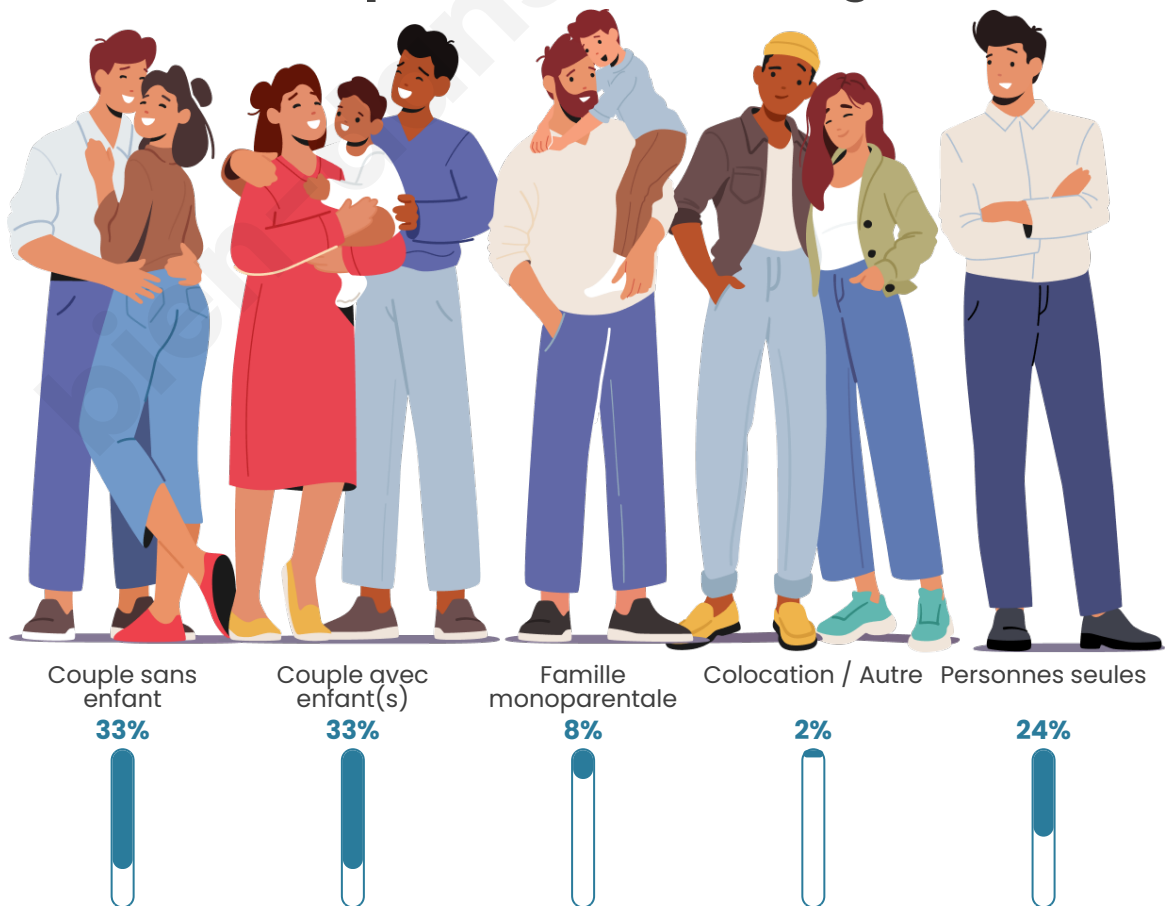

Tranche d'âge

Activité professionnelle

Niveau de diplôme

Composition des ménages

Profils électoraux

Premier tour

	Marine LE PEN	32.63 %
	Emmanuel MACRON	25.85 %
	Jean-Luc MÉLENCHON	17.15 %
	Éric ZEMMOUR	5.51 %
	Fabien ROUSSEL	4.85 %
	Yannick JADOT	3.85 %
	Valérie PÉCRESSE	3.13 %
	Anne HIDALGO	2.02 %
	Jean LASSALLE	1.91 %
	Nicolas DUPONT-AIGNAN	1.77 %
	Nathalie ARTHAUD	0.76 %
	Philippe POUTOU	0.58 %