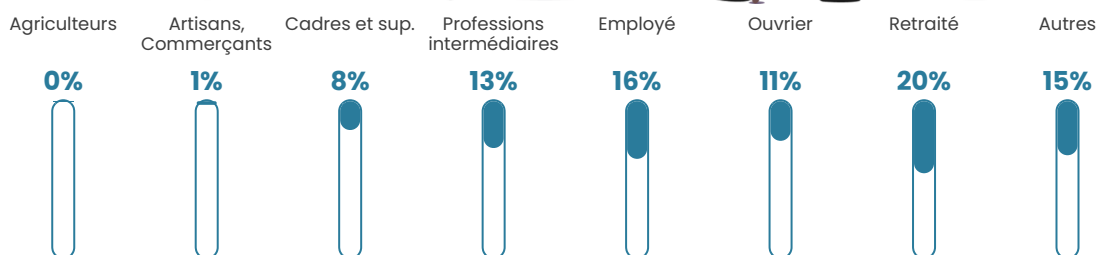

Revenu moyen

22 160 €/an

Evolution du nombre d'habitants

Sources : Institut national de la statistique et des études économiques (insee) selon Les dernières parutions officielles de 2024 portant sur les années 2020, 2021 et 2022.

Tranche d'âge

Activité professionnelle

Niveau de diplôme

Composition des ménages

Profils électoraux

Premier tour

	Marine LE PEN	32.63 %
	Emmanuel MACRON	25.85 %
	Jean-Luc MÉLENCHON	17.15 %
	Éric ZEMMOUR	5.51 %
	Fabien ROUSSEL	4.85 %
	Yannick JADOT	3.85 %
	Valérie PÉCRESSE	3.13 %
	Anne HIDALGO	2.02 %
	Jean LASSALLE	1.91 %
	Nicolas DUPONT-AIGNAN	1.77 %
	Nathalie ARTHAUD	0.76 %
	Philippe POUTOU	0.58 %