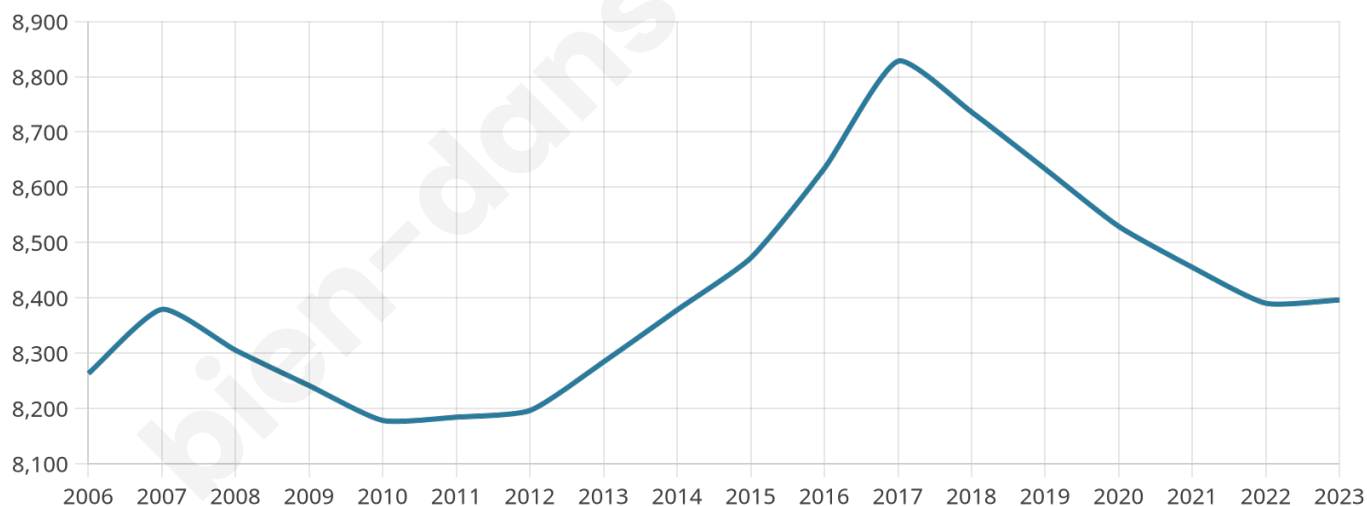

Age moyen

40 ans

Pop active

50.1%

Taux chômage

9.9%

Pop densité

840 h/km²

Revenu moyen

22 160 €/an

Evolution du nombre d'habitants

Sources : Institut national de la statistique et des études économiques (insee) selon Les dernières parutions officielles de 2024 portant sur les années 2020, 2021 et 2022.