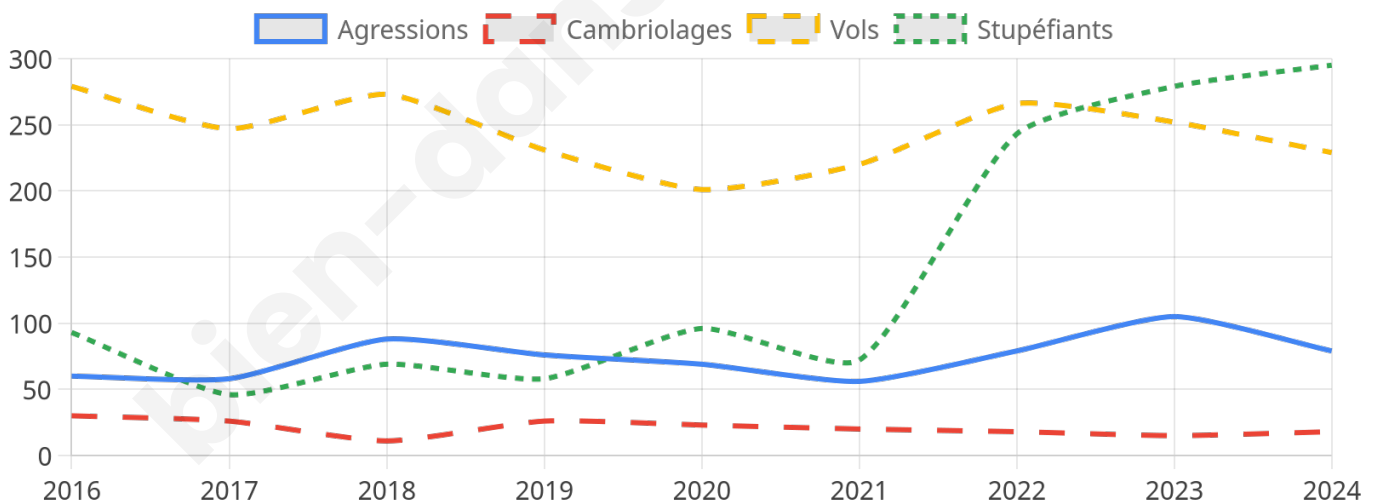

6 853 inscrits

Participation : 72.51%

Votes blancs : 1.55%

Votes nuls : 0.58%

Second tour

	Emmanuel MACRON	48,64 %
	Marine LE PEN	51,36 %

6 858 inscrits

Participation : 73.16%

Votes blancs : 6.12%

Votes nuls : 2.75%

Sécurité

Agressions physiques / sexuelles

79

Cambriolages

18

Vols / dégradations

229

Stupéfiants

295

Evolution du nombre d'infractions

Pour comparer

(en proportion du nombre d'habitants)

Sources : Bases statistiques communale, départementale et régionale de la délinquance enregistrée par la police et la gendarmerie nationales selon les dernières parutions officielles de 2025 portant sur l'année 2024 (data.gouv.fr).