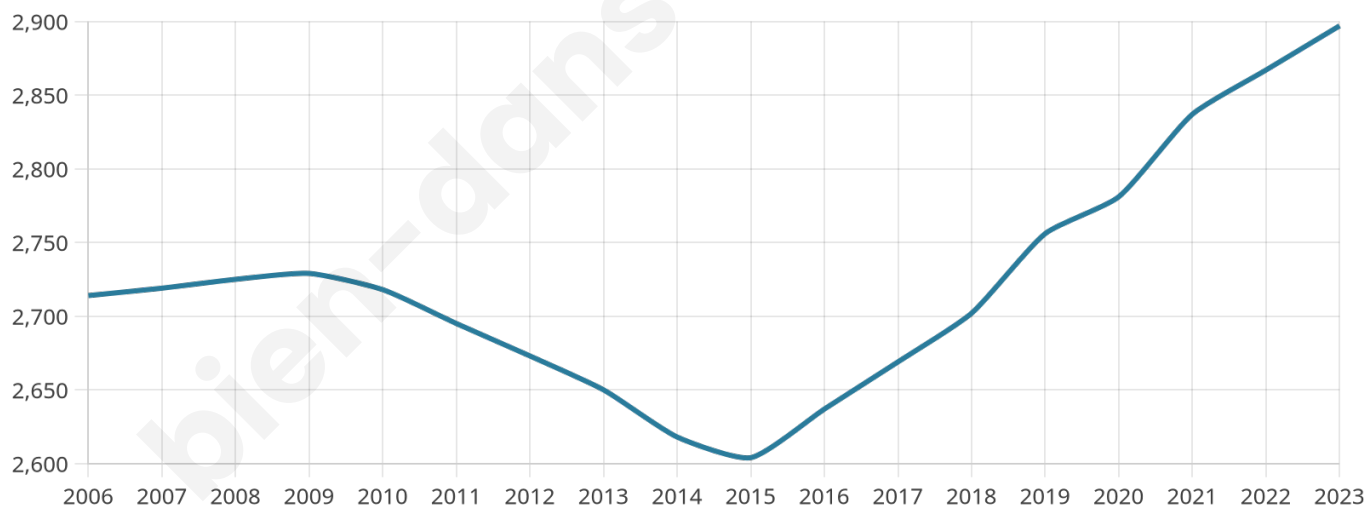

# Statistiques sur la population

Nombre d'habitants

**2 897**

Age moyen

**44 ans**

Pop active

**45.2%**

Taux chômage

**5.8%**

Pop densité

**483 h/km<sup>2</sup>**

Revenu moyen

**26 710 €/an**

## Evolution du nombre d'habitants

Sources : Institut national de la statistique et des études économiques (insee) selon Les dernières parutions officielles de 2024 portant sur les années 2020, 2021 et 2022.