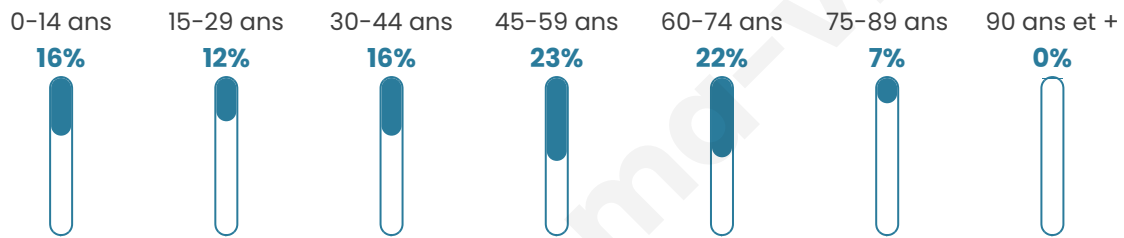

# Statistiques sur la population

Nombre d'habitants

**2 897**

Age moyen

**44 ans**

Pop active

**45.2%**

Taux chômage

**5.8%**

Pop densité

**483 h/km<sup>2</sup>**

Revenu moyen

**26 710 €/an**

## Evolution du nombre d'habitants

Sources : Institut national de la statistique et des études économiques (insee) selon Les dernières parutions officielles de 2024 portant sur les années 2020, 2021 et 2022.

## Tranche d'âge