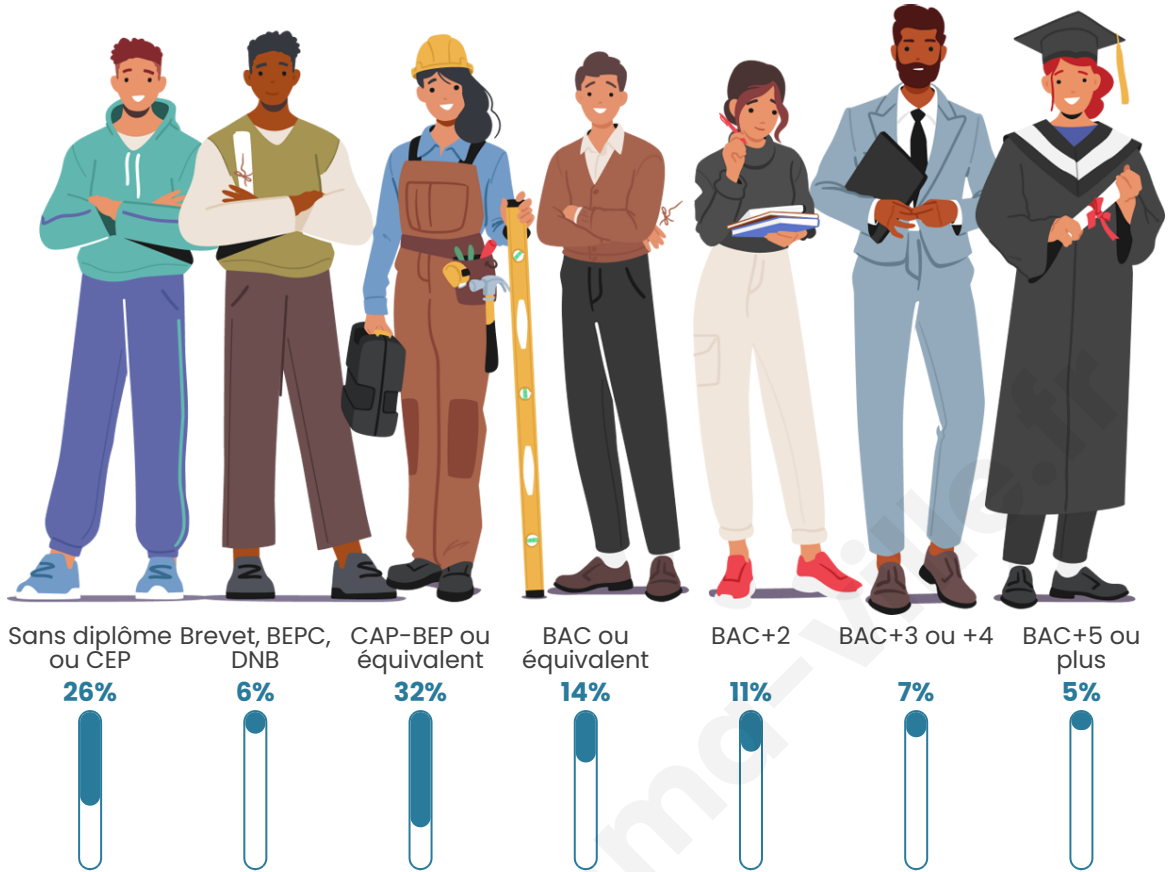

206

Age moyen

44 ans

Pop active

51%

Taux chômage

3.9%

Pop densité

Tranche d'âge

Activité professionnelle

Niveau de diplôme

Composition des ménages

Profils électoraux

Premier tour

	Emmanuel MACRON	27.48 %
	Marine LE PEN	25.19 %
	Jean-Luc MÉLENCHON	14.50 %
	Éric ZEMMOUR	7.63 %
	Jean LASSALLE	6.87 %
	Fabien ROUSSEL	3.82 %
	Nicolas DUPONT- AIGNAN	3.82 %
	Valérie PÉCRESE	3.05 %
	Anne HIDALGO	2.29 %
	Yannick JADOT	2.29 %
	Philippe POUTOU	2.29 %
	Nathalie ARTHAUD	0.76 %