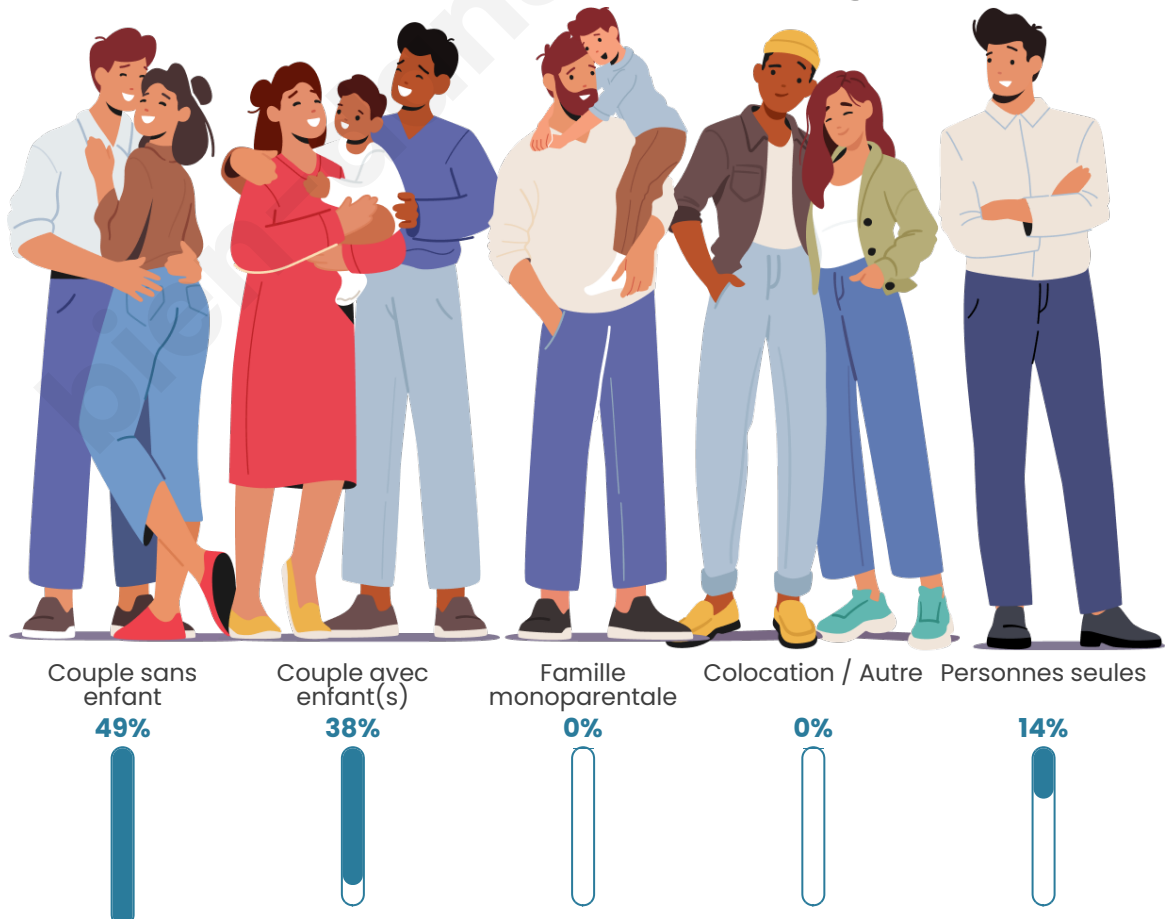

Tranche d'âge

Activité professionnelle

Niveau de diplôme

Composition des ménages

Profils électoraux

Premier tour

	Emmanuel MACRON	27.48 %
	Marine LE PEN	25.19 %
	Jean-Luc MÉLENCHON	14.50 %
	Éric ZEMMOUR	7.63 %
	Jean LASSALLE	6.87 %
	Fabien ROUSSEL	3.82 %
	Nicolas DUPONT- AIGNAN	3.82 %
	Valérie PÉCRESE	3.05 %
	Anne HIDALGO	2.29 %
	Yannick JADOT	2.29 %
	Philippe POUTOU	2.29 %
	Nathalie ARTHAUD	0.76 %