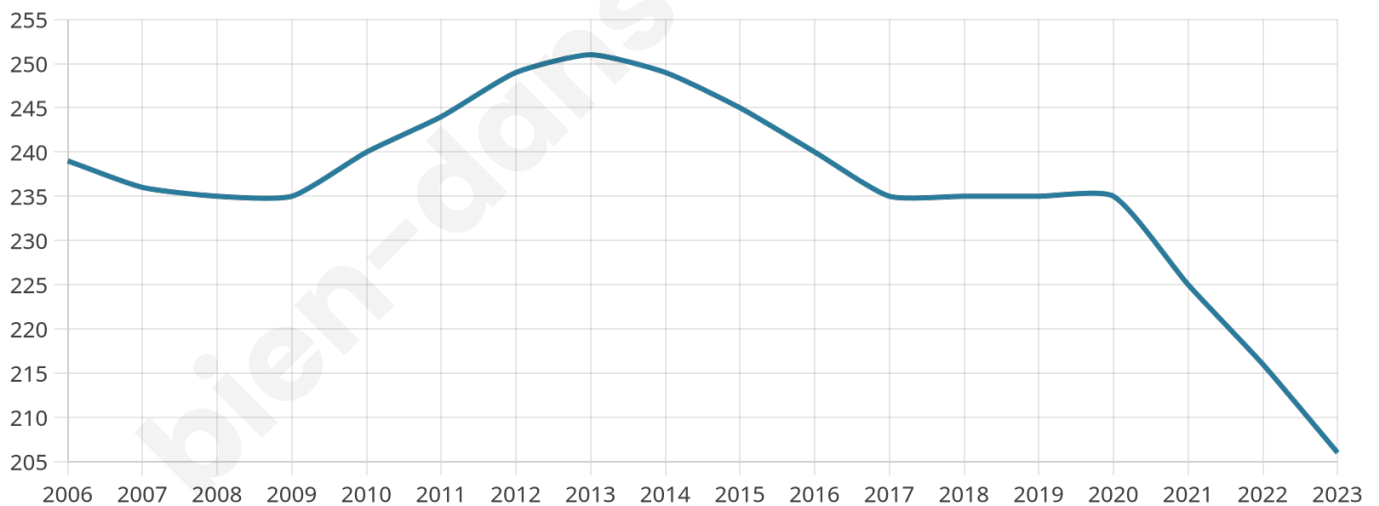

206

Age moyen

44 ans

Pop active

51%

Taux chômage

3.9%

Pop densité

11 h/km²

Revenu moyen

23 750 €/an

Evolution du nombre d'habitants

Sources : Institut national de la statistique et des études économiques (insee) selon Les dernières parutions officielles de 2024 portant sur les années 2020, 2021 et 2022.