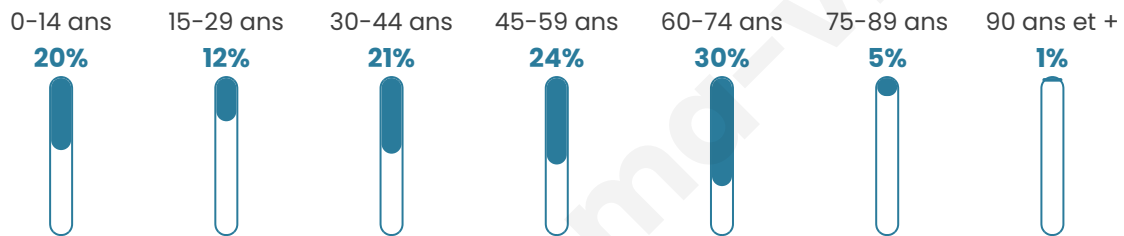

206

Age moyen

44 ans

Pop active

51%

Taux chômage

3.9%

Pop densité

11 h/km²

Revenu moyen

23 750 €/an

Evolution du nombre d'habitants

Sources : Institut national de la statistique et des études économiques (insee) selon Les dernières parutions officielles de 2024 portant sur les années 2020, 2021 et 2022.

Tranche d'âge

Activité professionnelle

Niveau de diplôme

Composition des ménages

Profils électoraux

Premier tour

	Emmanuel MACRON	27.48 %
	Marine LE PEN	25.19 %
	Jean-Luc MÉLENCHON	14.50 %
	Éric ZEMMOUR	7.63 %
	Jean LASSALLE	6.87 %
	Fabien ROUSSEL	3.82 %
	Nicolas DUPONT- AIGNAN	3.82 %
	Valérie PÉCRESE	3.05 %
	Anne HIDALGO	2.29 %
	Yannick JADOT	2.29 %
	Philippe POUTOU	2.29 %
	Nathalie ARTHAUD	0.76 %