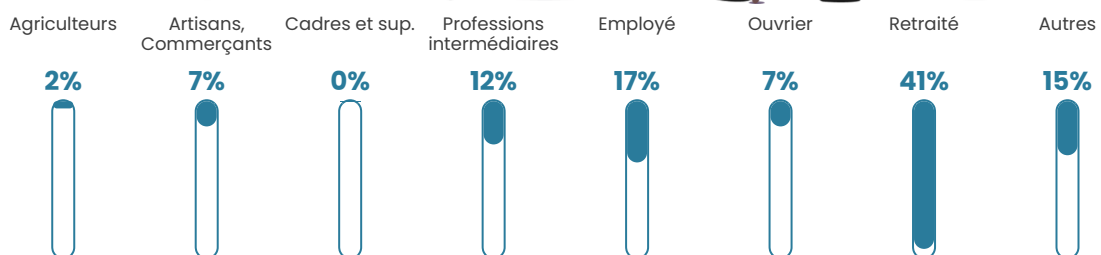

11 h/km²

Revenu moyen

23 750 €/an

Evolution du nombre d'habitants

Sources : Institut national de la statistique et des études économiques (insee) selon Les dernières parutions officielles de 2024 portant sur les années 2020, 2021 et 2022.

Tranche d'âge

Activité professionnelle

Niveau de diplôme

Composition des ménages

Profils électoraux

Premier tour

	Emmanuel MACRON	27.48 %
	Marine LE PEN	25.19 %
	Jean-Luc MÉLENCHON	14.50 %
	Éric ZEMMOUR	7.63 %
	Jean LASSALLE	6.87 %
	Fabien ROUSSEL	3.82 %
	Nicolas DUPONT- AIGNAN	3.82 %
	Valérie PÉCRESE	3.05 %
	Anne HIDALGO	2.29 %
	Yannick JADOT	2.29 %
	Philippe POUTOU	2.29 %
	Nathalie ARTHAUD	0.76 %