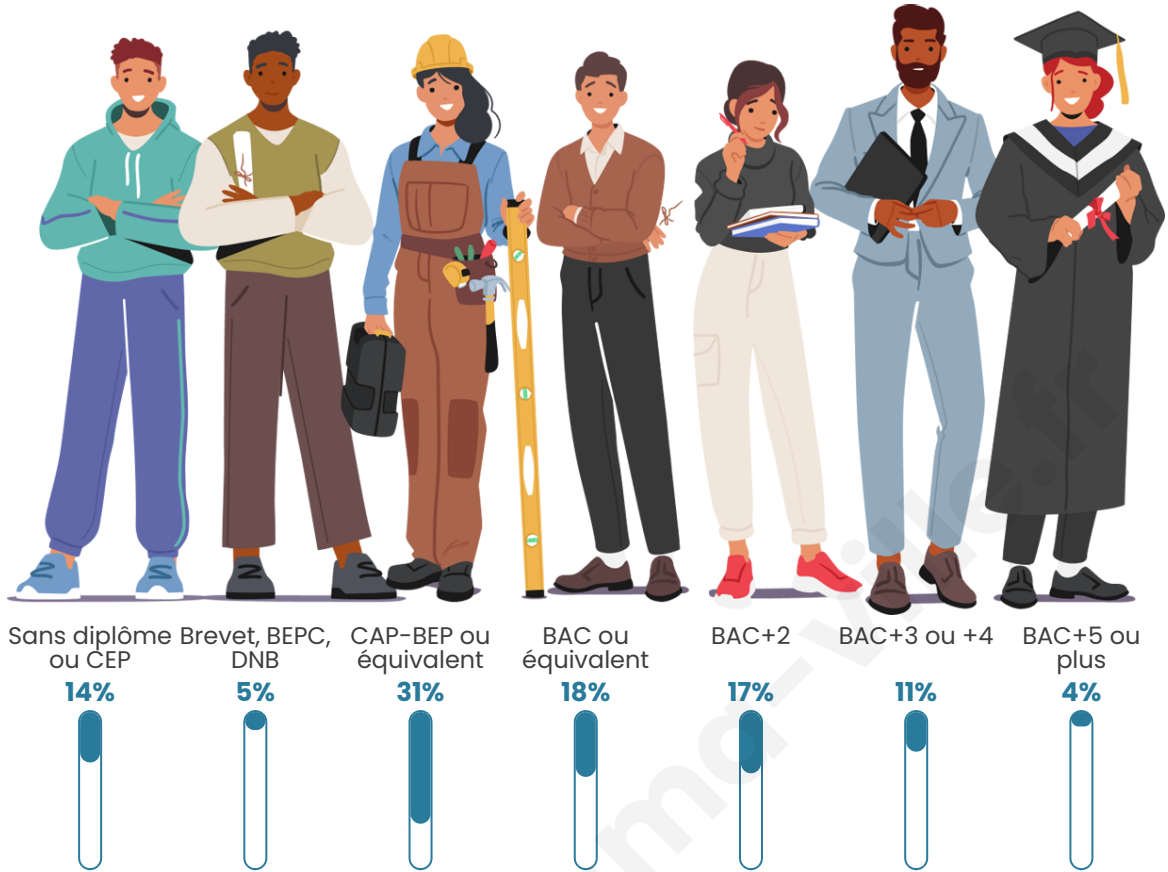

Tranche d'âge

Activité professionnelle

Niveau de diplôme

Composition des ménages

Profils électoraux

Premier tour

	Marine LE PEN	23.94 %
	Emmanuel MACRON	19.15 %
	Jean LASSALLE	15.43 %
	Éric ZEMMOUR	13.83 %
	Jean-Luc MÉLENCHON	12.23 %
	Fabien ROUSSEL	5.32 %
	Yannick JADOT	3.72 %
	Valérie PÉCRESSÉ	3.19 %
	Philippe POUTOU	1.60 %
	Nicolas DUPONT-AIGNAN	1.60 %
	Nathalie ARTHAUD	0.00 %
	Anne HIDALGO	0.00 %