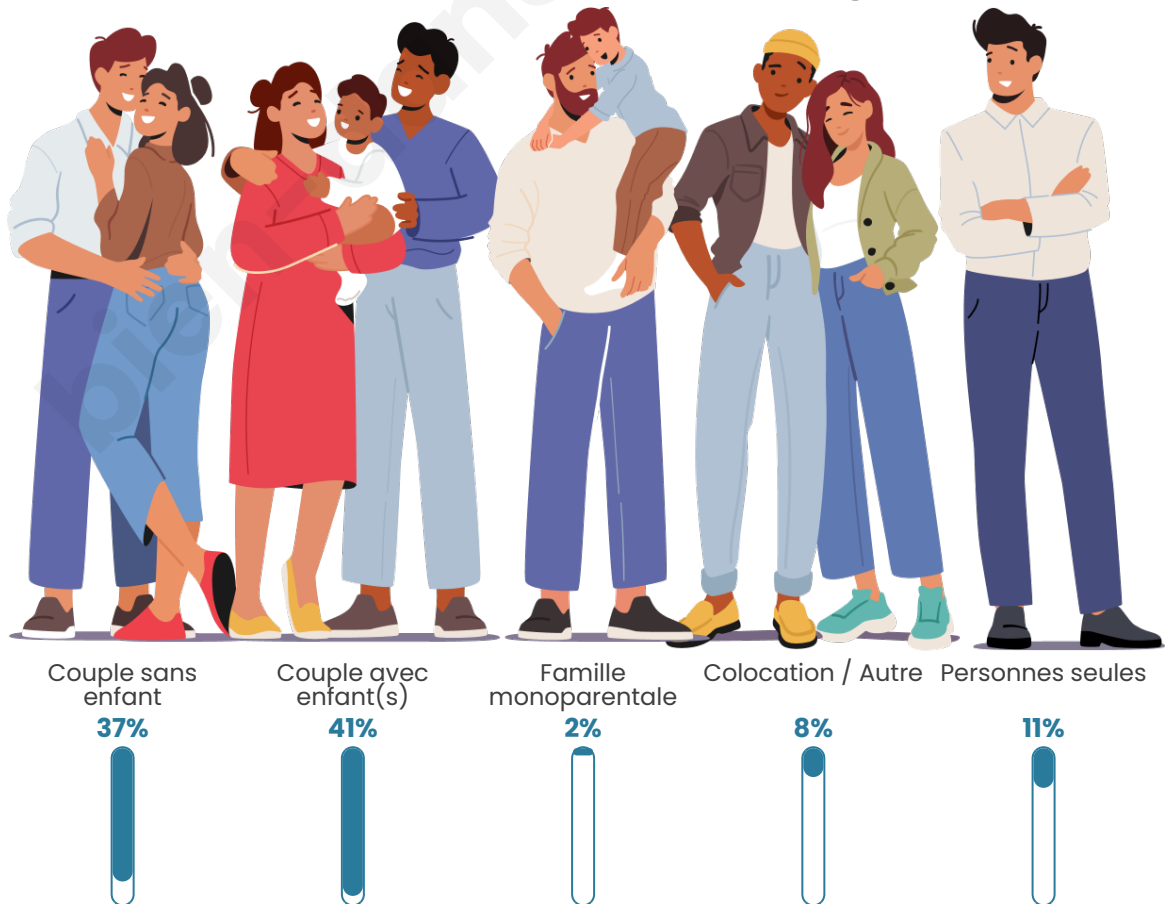

Tranche d'âge

Activité professionnelle

Niveau de diplôme

Composition des ménages

Profils électoraux

Premier tour

	Marine LE PEN	23.94 %
	Emmanuel MACRON	19.15 %
	Jean LASSALLE	15.43 %
	Éric ZEMMOUR	13.83 %
	Jean-Luc MÉLENCHON	12.23 %
	Fabien ROUSSEL	5.32 %
	Yannick JADOT	3.72 %
	Valérie PÉCRESSÉ	3.19 %
	Philippe POUTOU	1.60 %
	Nicolas DUPONT-AIGNAN	1.60 %
	Nathalie ARTHAUD	0.00 %
	Anne HIDALGO	0.00 %