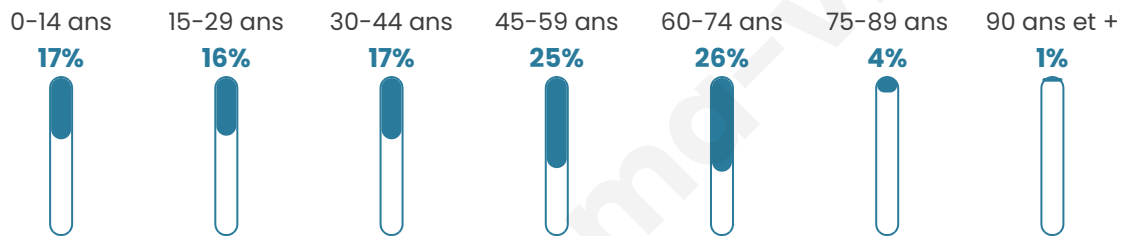

Version web

Ville de Orbessan

Présenté par

BIEN dans
ma **VILLE** 

Sommaire

Situation géographique	3
Statistiques sur la population	4
Evolution du nombre d'habitants	4
Tranche d'âge	5
0-14 ans	5
15-29 ans	5
30-44 ans	5
45-59 ans	5
60-74 ans	5
75-89 ans	5
90 ans et +	5
Activité professionnelle	5
Agriculteurs	5
Artisans, Commerçants	5
Cadres et sup.	5
Professions intermédiaires	5
Employé	5
Ouvrier	5
Retraité	5
Autres	5
Niveau de diplôme	6
Sans diplôme ou CEP	6
Brevet, BEPC, DNB	6
CAP-BEP ou équivalent	6
BAC ou équivalent	6
BAC+2	6
BAC+3 ou +4	6
BAC+5 ou plus	6
Composition des ménages	6
Couple sans enfant	6
Couple avec enfant(s)	6
Famille monoparentale	6
Colocation / Autre	6
Personnes seules	6
Profils électoraux	7
Premier tour	7
Sécurité	8
Evolution du nombre d'infractions	8
Pour comparer	9
Services à la population	10
Commerce	10
Éducation	10
Villes autour de Orbessan	11

43 ans

Pop active

47.6%

Taux chômage

4.5%

Pop densité

34 h/km²

Revenu moyen

Tranche d'âge

Activité professionnelle

Niveau de diplôme

Composition des ménages

Profils électoraux

Premier tour

	Marine LE PEN	23.94 %
	Emmanuel MACRON	19.15 %
	Jean LASSALLE	15.43 %
	Éric ZEMMOUR	13.83 %
	Jean-Luc MÉLENCHON	12.23 %
	Fabien ROUSSEL	5.32 %
	Yannick JADOT	3.72 %
	Valérie PÉCRESSÉ	3.19 %
	Philippe POUTOU	1.60 %
	Nicolas DUPONT-AIGNAN	1.60 %
	Nathalie ARTHAUD	0.00 %
	Anne HIDALGO	0.00 %