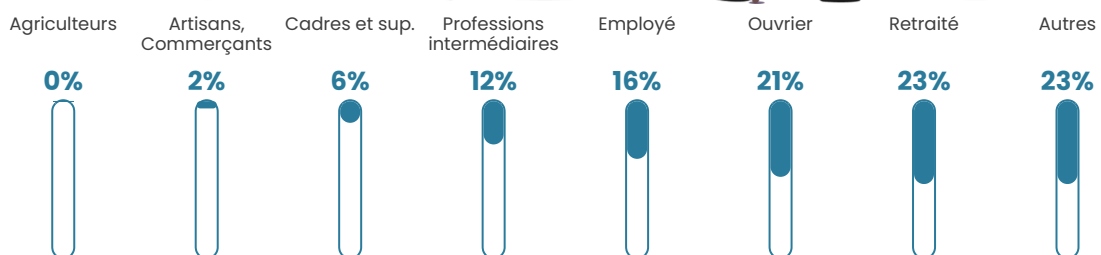

43 ans

Pop active

47.6%

Taux chômage

4.5%

Pop densité

34 h/km²

Revenu moyen

24 150 €/an

Evolution du nombre d'habitants

Sources : Institut national de la statistique et des études économiques (insee) selon Les dernières parutions officielles de 2024 portant sur les années 2020, 2021 et 2022.

Tranche d'âge

Activité professionnelle

Niveau de diplôme

Composition des ménages

Profils électoraux

Premier tour

	Marine LE PEN	23.94 %
	Emmanuel MACRON	19.15 %
	Jean LASSALLE	15.43 %
	Éric ZEMMOUR	13.83 %
	Jean-Luc MÉLENCHON	12.23 %
	Fabien ROUSSEL	5.32 %
	Yannick JADOT	3.72 %
	Valérie PÉCRESSÉ	3.19 %
	Philippe POUTOU	1.60 %
	Nicolas DUPONT-AIGNAN	1.60 %
	Nathalie ARTHAUD	0.00 %
	Anne HIDALGO	0.00 %