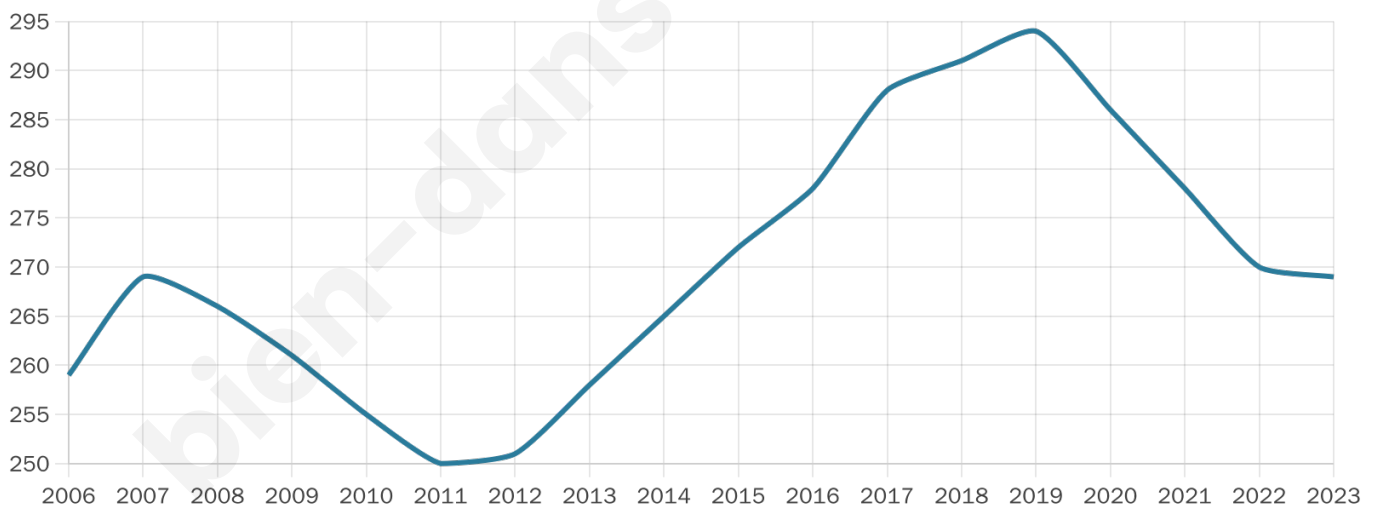

Version web

Ville de Orbessan

Présenté par

BIEN dans
ma **VILLE** 

Sommaire

Situation géographique	3
Statistiques sur la population	4
Evolution du nombre d'habitants	4
Tranche d'âge	5
0-14 ans	5
15-29 ans	5
30-44 ans	5
45-59 ans	5
60-74 ans	5
75-89 ans	5
90 ans et +	5
Activité professionnelle	5
Agriculteurs	5
Artisans, Commerçants	5
Cadres et sup.	5
Professions intermédiaires	5
Employé	5
Ouvrier	5
Retraité	5
Autres	5
Niveau de diplôme	6
Sans diplôme ou CEP	6
Brevet, BEPC, DNB	6
CAP-BEP ou équivalent	6
BAC ou équivalent	6
BAC+2	6
BAC+3 ou +4	6
BAC+5 ou plus	6
Composition des ménages	6
Couple sans enfant	6
Couple avec enfant(s)	6
Famille monoparentale	6
Colocation / Autre	6
Personnes seules	6
Profils électoraux	7
Premier tour	7
Sécurité	8
Evolution du nombre d'infractions	8
Pour comparer	9
Services à la population	10
Commerce	10
Éducation	10
Villes autour de Orbessan	11

43 ans

Pop active

47.6%

Taux chômage

4.5%

Pop densité

34 h/km²

Revenu moyen

24 150 €/an

Evolution du nombre d'habitants

Sources : Institut national de la statistique et des études économiques (insee) selon Les dernières parutions officielles de 2024 portant sur les années 2020, 2021 et 2022.