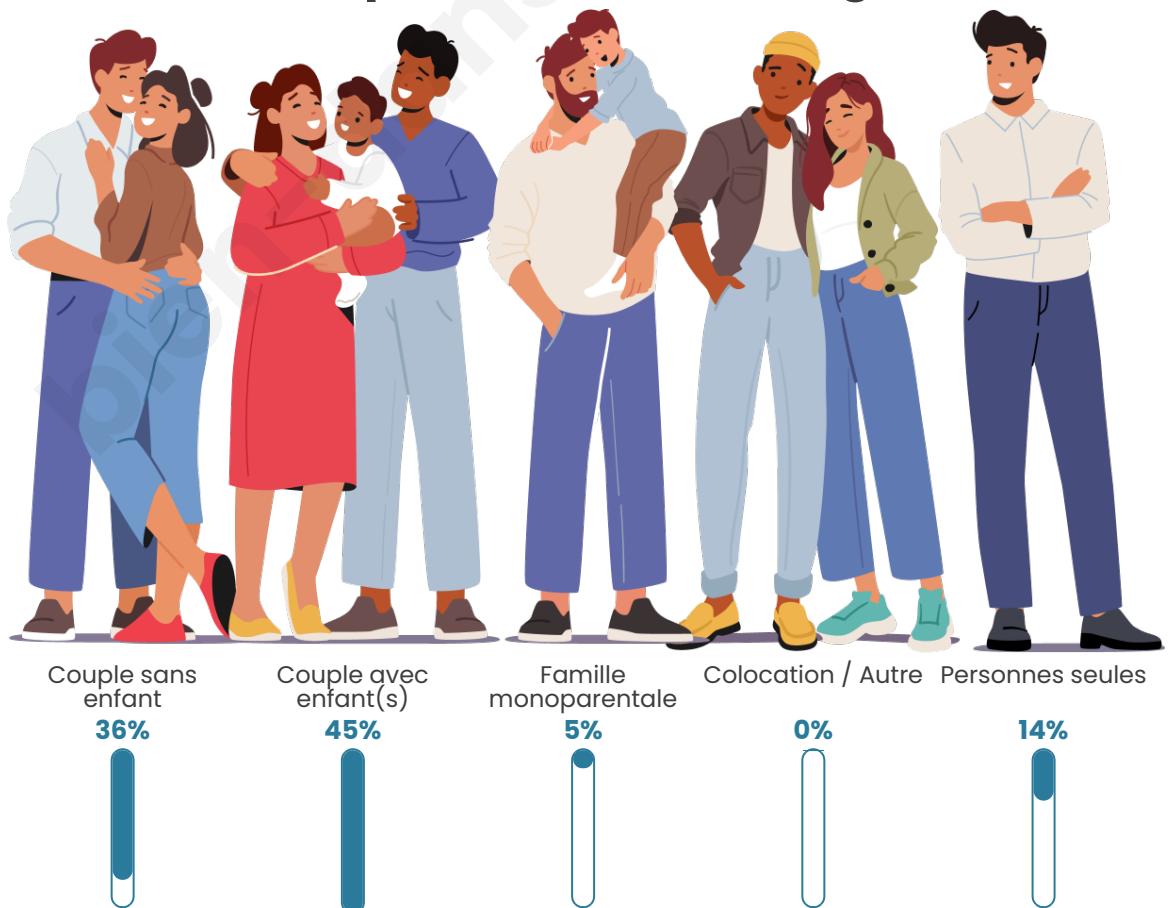

Tranche d'âge

Activité professionnelle

Niveau de diplôme

Composition des ménages

Profils électoraux

Premier tour

	Emmanuel MACRON	25.94 %
	Marine LE PEN	24.69 %
	Jean-Luc MÉLENCHON	17.15 %
	Éric ZEMMOUR	8.79 %
	Jean LASSALLE	5.02 %
	Yannick JADOT	4.60 %
	Nicolas DUPONT- AIGNAN	4.60 %
	Valérie PÉCRESE	3.35 %
	Fabien ROUSSEL	2.93 %
	Anne HIDALGO	2.09 %
	Philippe POUTOU	0.84 %
	Nathalie ARTHAUD	0.00 %