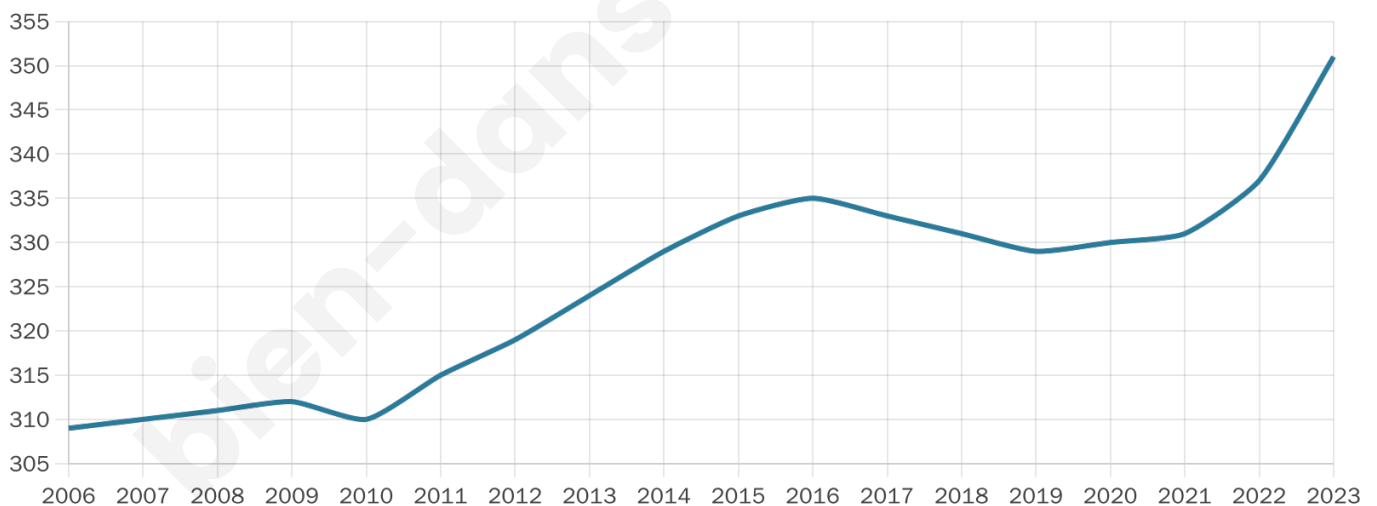

Version web

Ville de Orban

Présenté par

BIEN dans
ma **VILLE** 

Sommaire

Situation géographique	3
Statistiques sur la population	4
Evolution du nombre d'habitants	4
Tranche d'âge	5
0-14 ans	5
15-29 ans	5
30-44 ans	5
45-59 ans	5
60-74 ans	5
75-89 ans	5
90 ans et +	5
Activité professionnelle	5
Agriculteurs	5
Artisans, Commerçants	5
Cadres et sup.	5
Professions intermédiaires	5
Employé	5
Ouvrier	5
Retraité	5
Autres	5
Niveau de diplôme	6
Sans diplôme ou CEP	6
Brevet, BEPC, DNB	6
CAP-BEP ou équivalent	6
BAC ou équivalent	6
BAC+2	6
BAC+3 ou +4	6
BAC+5 ou plus	6
Composition des ménages	6
Couple sans enfant	6
Couple avec enfant(s)	6
Famille monoparentale	6
Colocation / Autre	6
Personnes seules	6
Profils électoraux	7
Premier tour	7
Sécurité	8
Evolution du nombre d'infractions	8
Pour comparer	9
Services à la population	10
Commerce	10
Éducation	10
Villes autour de Orban	11

43 ans

Pop active

43%

Taux chômage

7.3%

Pop densité

44 h/km²

Revenu moyen

23 550 €/an

Evolution du nombre d'habitants

Sources : Institut national de la statistique et des études économiques (insee) selon Les dernières parutions officielles de 2024 portant sur les années 2020, 2021 et 2022.