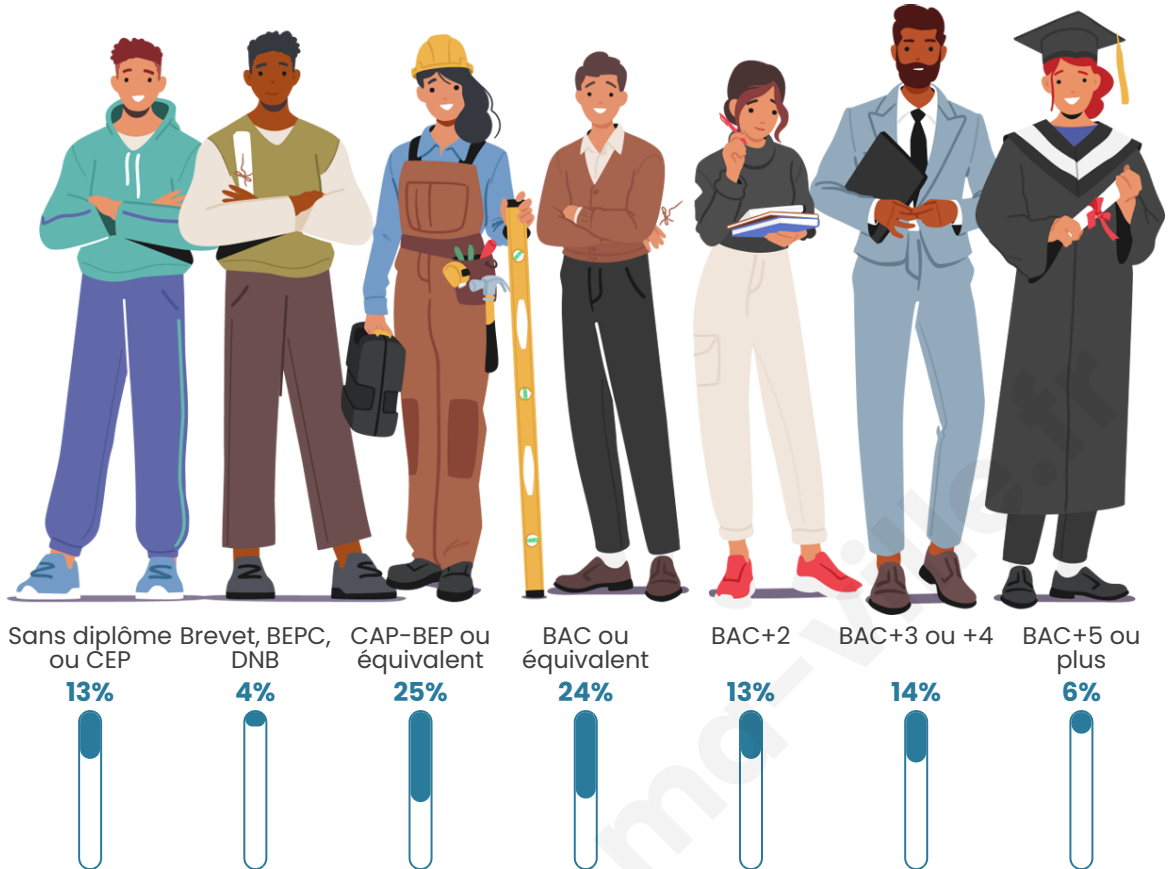

Version web

Ville de Orban

Présenté par

BIEN dans
ma **VILLE** 

Sommaire

Situation géographique	3
Statistiques sur la population	4
Evolution du nombre d'habitants	4
Tranche d'âge	5
0-14 ans	5
15-29 ans	5
30-44 ans	5
45-59 ans	5
60-74 ans	5
75-89 ans	5
90 ans et +	5
Activité professionnelle	5
Agriculteurs	5
Artisans, Commerçants	5
Cadres et sup.	5
Professions intermédiaires	5
Employé	5
Ouvrier	5
Retraité	5
Autres	5
Niveau de diplôme	6
Sans diplôme ou CEP	6
Brevet, BEPC, DNB	6
CAP-BEP ou équivalent	6
BAC ou équivalent	6
BAC+2	6
BAC+3 ou +4	6
BAC+5 ou plus	6
Composition des ménages	6
Couple sans enfant	6
Couple avec enfant(s)	6
Famille monoparentale	6
Colocation / Autre	6
Personnes seules	6
Profils électoraux	7
Premier tour	7
Sécurité	8
Evolution du nombre d'infractions	8
Pour comparer	9
Services à la population	10
Commerce	10
Éducation	10
Villes autour de Orban	11

Tranche d'âge

Activité professionnelle

Niveau de diplôme

Composition des ménages

Profils électoraux

Premier tour

	Emmanuel MACRON	25.94 %
	Marine LE PEN	24.69 %
	Jean-Luc MÉLENCHON	17.15 %
	Éric ZEMMOUR	8.79 %
	Jean LASSALLE	5.02 %
	Yannick JADOT	4.60 %
	Nicolas DUPONT- AIGNAN	4.60 %
	Valérie PÉCRESE	3.35 %
	Fabien ROUSSEL	2.93 %
	Anne HIDALGO	2.09 %
	Philippe POUTOU	0.84 %
	Nathalie ARTHAUD	0.00 %