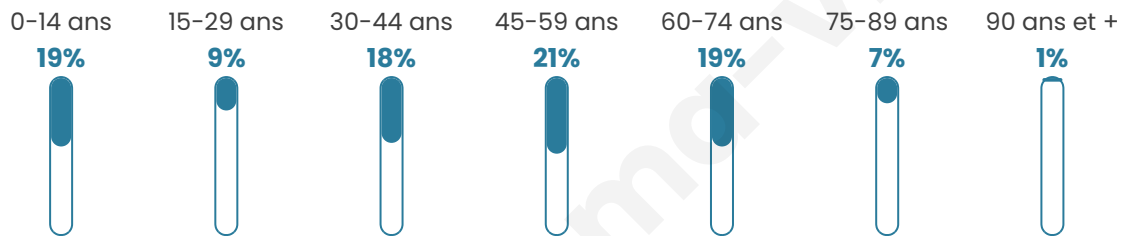

Version web

Ville de Orban

Présenté par

BIEN dans
ma **VILLE** 

Sommaire

Situation géographique	3
Statistiques sur la population	4
Evolution du nombre d'habitants	4
Tranche d'âge	5
0-14 ans	5
15-29 ans	5
30-44 ans	5
45-59 ans	5
60-74 ans	5
75-89 ans	5
90 ans et +	5
Activité professionnelle	5
Agriculteurs	5
Artisans, Commerçants	5
Cadres et sup.	5
Professions intermédiaires	5
Employé	5
Ouvrier	5
Retraité	5
Autres	5
Niveau de diplôme	6
Sans diplôme ou CEP	6
Brevet, BEPC, DNB	6
CAP-BEP ou équivalent	6
BAC ou équivalent	6
BAC+2	6
BAC+3 ou +4	6
BAC+5 ou plus	6
Composition des ménages	6
Couple sans enfant	6
Couple avec enfant(s)	6
Famille monoparentale	6
Colocation / Autre	6
Personnes seules	6
Profils électoraux	7
Premier tour	7
Sécurité	8
Evolution du nombre d'infractions	8
Pour comparer	9
Services à la population	10
Commerce	10
Éducation	10
Villes autour de Orban	11

43 ans

Pop active

43%

Taux chômage

7.3%

Pop densité

44 h/km²

Revenu moyen

23 550 €/an

Evolution du nombre d'habitants

Sources : Institut national de la statistique et des études économiques (insee) selon Les dernières parutions officielles de 2024 portant sur les années 2020, 2021 et 2022.

Tranche d'âge

Activité professionnelle

Niveau de diplôme

Composition des ménages

Profils électoraux

Premier tour

	Emmanuel MACRON	25.94 %
	Marine LE PEN	24.69 %
	Jean-Luc MÉLENCHON	17.15 %
	Éric ZEMMOUR	8.79 %
	Jean LASSALLE	5.02 %
	Yannick JADOT	4.60 %
	Nicolas DUPONT- AIGNAN	4.60 %
	Valérie PÉCRESE	3.35 %
	Fabien ROUSSEL	2.93 %
	Anne HIDALGO	2.09 %
	Philippe POUTOU	0.84 %
	Nathalie ARTHAUD	0.00 %