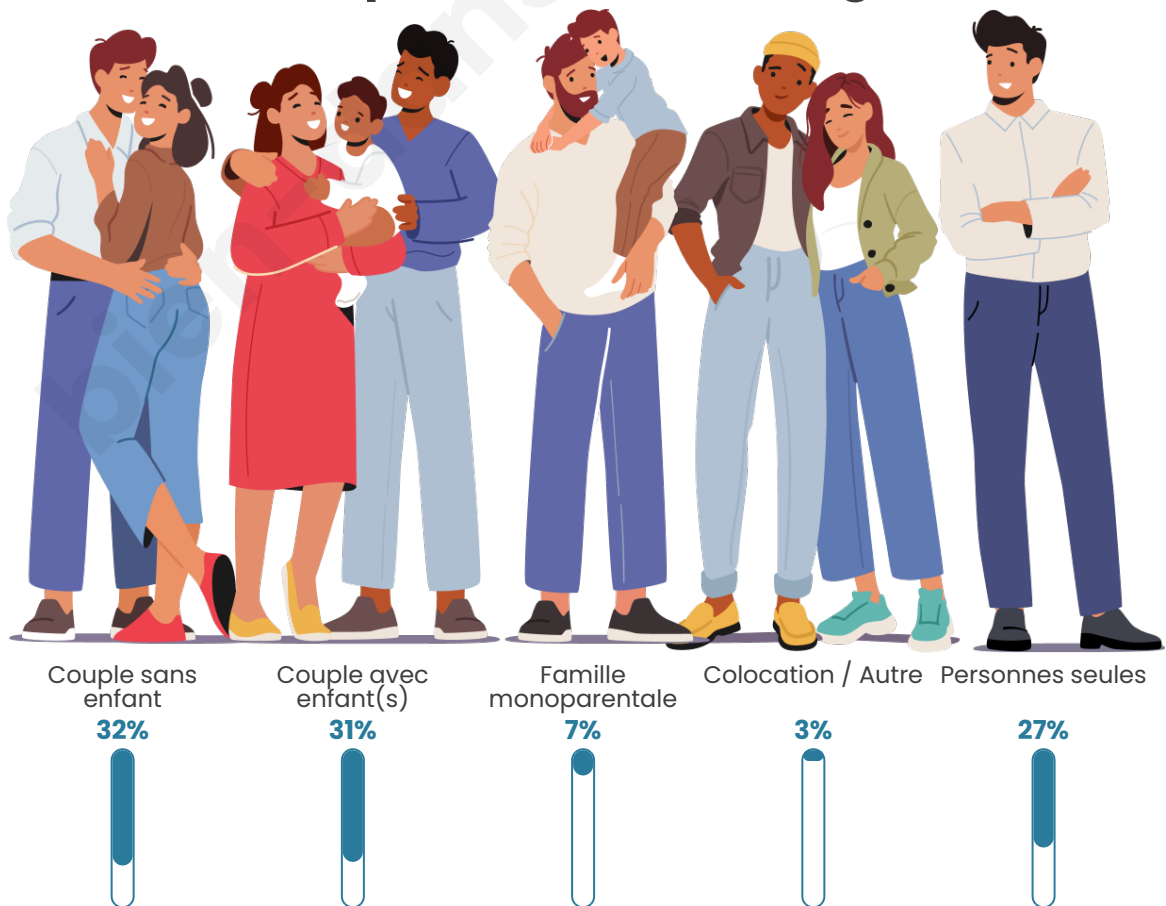

Tranche d'âge

Activité professionnelle

Niveau de diplôme

Composition des ménages

Profils électoraux

Premier tour

	Marine LE PEN	31.63 %
	Emmanuel MACRON	21.71 %
	Jean-Luc MÉLENCHON	18.69 %
	Éric ZEMMOUR	12.87 %
	Valérie PÉCRESE	3.92 %
	Yannick JADOT	3.08 %
	Jean LASSALLE	2.78 %
	Nicolas DUPONT-AIGNAN	2.06 %
	Fabien ROUSSEL	1.59 %
	Anne HIDALGO	0.77 %
	Philippe POUTOU	0.55 %
	Nathalie ARTHAUD	0.36 %