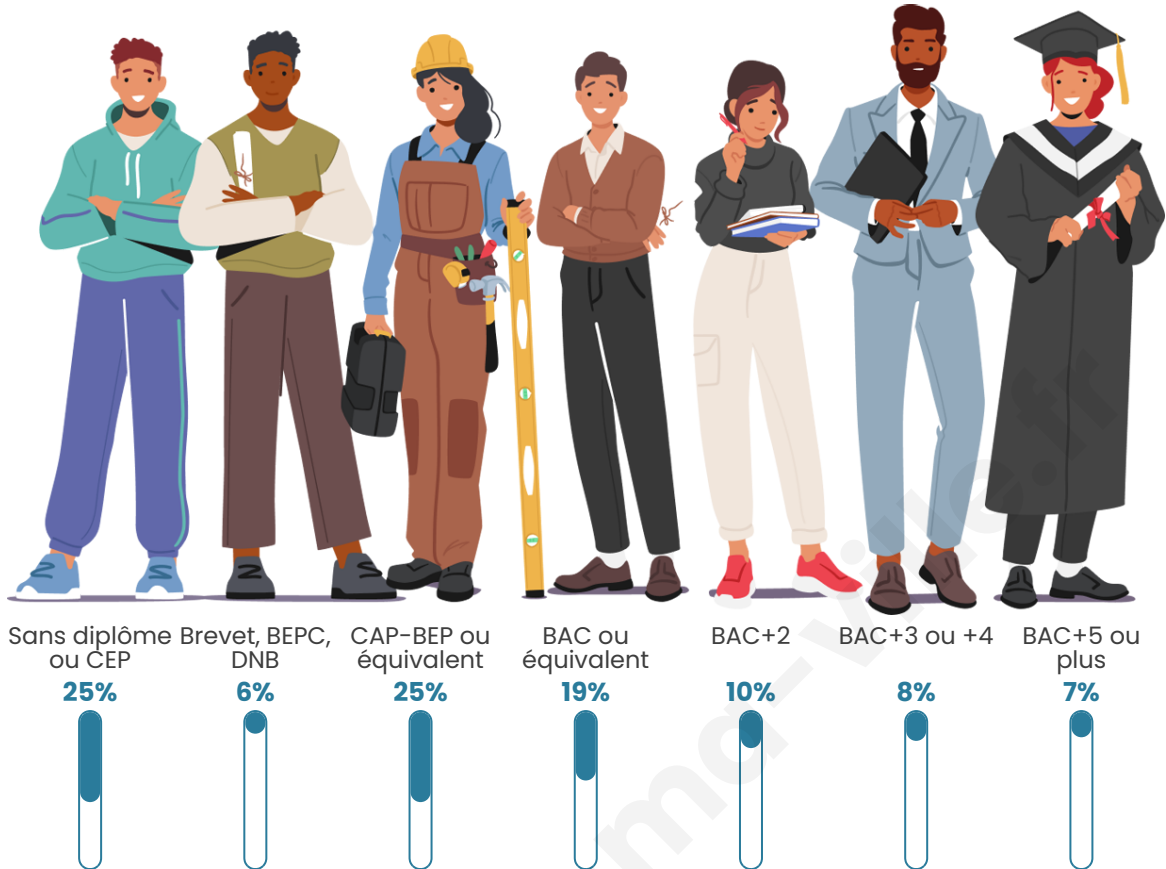

29 706

Age moyen

42 ans

Pop active

41.4%

Taux chômage

11.9%

Pop densité

Tranche d'âge

Activité professionnelle

Niveau de diplôme

Composition des ménages

Profils électoraux

Premier tour

	Marine LE PEN	31.63 %
	Emmanuel MACRON	21.71 %
	Jean-Luc MÉLENCHON	18.69 %
	Éric ZEMMOUR	12.87 %
	Valérie PÉCRESE	3.92 %
	Yannick JADOT	3.08 %
	Jean LASSALLE	2.78 %
	Nicolas DUPONT-AIGNAN	2.06 %
	Fabien ROUSSEL	1.59 %
	Anne HIDALGO	0.77 %
	Philippe POUTOU	0.55 %
	Nathalie ARTHAUD	0.36 %