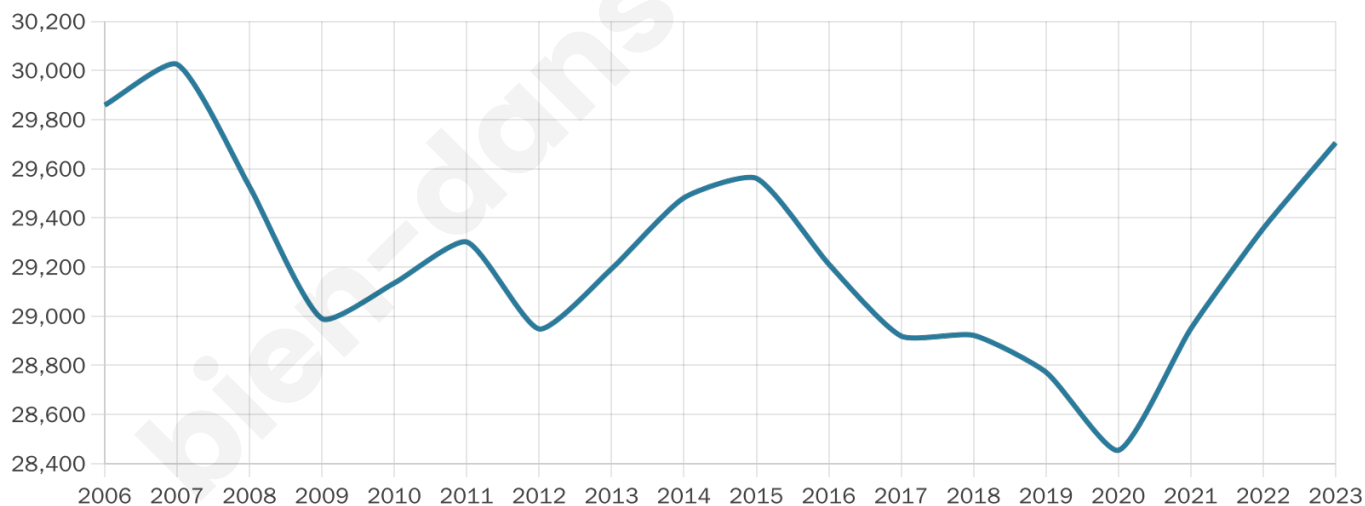

29 706

Age moyen

42 ans

Pop active

41.4%

Taux chômage

11.9%

Pop densité

401 h/km²

Revenu moyen

20 360 €/an

Evolution du nombre d'habitants

Sources : Institut national de la statistique et des études économiques (insee) selon Les dernières parutions officielles de 2024 portant sur les années 2020, 2021 et 2022.