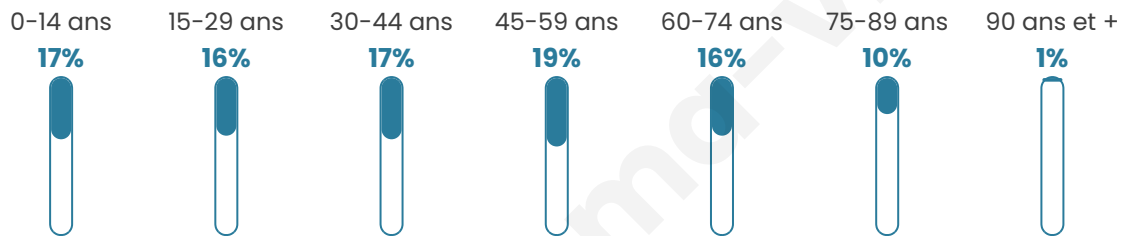

29 706

Age moyen

42 ans

Pop active

41.4%

Taux chômage

11.9%

Pop densité

401 h/km²

Revenu moyen

20 360 €/an

Evolution du nombre d'habitants

Sources : Institut national de la statistique et des études économiques (insee) selon Les dernières parutions officielles de 2024 portant sur les années 2020, 2021 et 2022.

Tranche d'âge

Activité professionnelle

Niveau de diplôme

Composition des ménages

Profils électoraux

Premier tour

	Marine LE PEN	31.63 %
	Emmanuel MACRON	21.71 %
	Jean-Luc MÉLENCHON	18.69 %
	Éric ZEMMOUR	12.87 %
	Valérie PÉCRESE	3.92 %
	Yannick JADOT	3.08 %
	Jean LASSALLE	2.78 %
	Nicolas DUPONT-AIGNAN	2.06 %
	Fabien ROUSSEL	1.59 %
	Anne HIDALGO	0.77 %
	Philippe POUTOU	0.55 %
	Nathalie ARTHAUD	0.36 %

19 382 inscrits

Participation : 72.68%

Votes blancs : 2.19%

Votes nuls : 0.00%

Second tour

	Emmanuel MACRON	44,5 %
	Marine LE PEN	55,5 %

19 402 inscrits

Participation : 72.1%