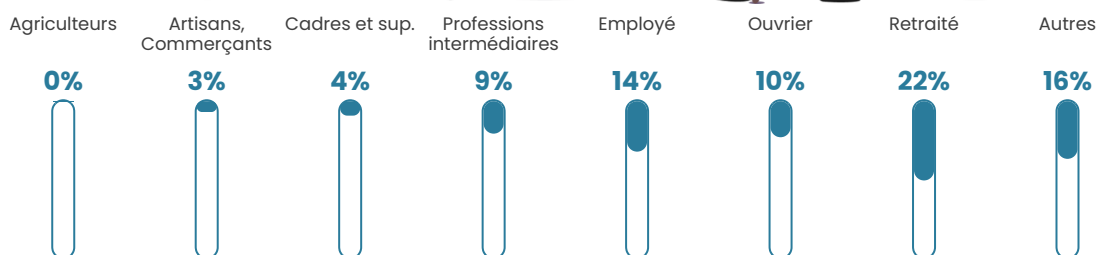

401 h/km²

Revenu moyen

20 360 €/an

Evolution du nombre d'habitants

Sources : Institut national de la statistique et des études économiques (insee) selon Les dernières parutions officielles de 2024 portant sur les années 2020, 2021 et 2022.

Tranche d'âge

Activité professionnelle

Niveau de diplôme

Composition des ménages

Profils électoraux

Premier tour

	Marine LE PEN	31.63 %
	Emmanuel MACRON	21.71 %
	Jean-Luc MÉLENCHON	18.69 %
	Éric ZEMMOUR	12.87 %
	Valérie PÉCRESE	3.92 %
	Yannick JADOT	3.08 %
	Jean LASSALLE	2.78 %
	Nicolas DUPONT-AIGNAN	2.06 %
	Fabien ROUSSEL	1.59 %
	Anne HIDALGO	0.77 %
	Philippe POUTOU	0.55 %
	Nathalie ARTHAUD	0.36 %