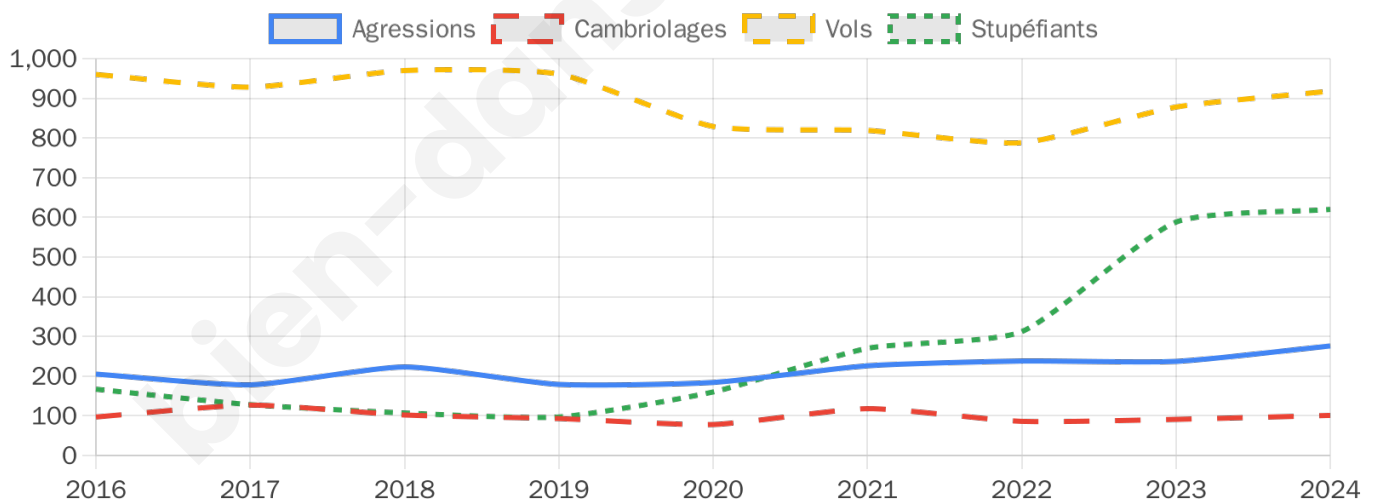

19 382 inscrits

Participation : 72.68%

Votes blancs : 2.19%

Votes nuls : 0.00%

Second tour

	Emmanuel MACRON	44,5 %
	Marine LE PEN	55,5 %

19 402 inscrits

Participation : 72.1%

Votes blancs : 6.81%

Votes nuls : 0%

Sécurité

Agressions physiques / sexuelles

276

Cambriolages

101

Vols / dégradations

918

Stupéfiants

620

Evolution du nombre d'infractions

Pour comparer

(en proportion du nombre d'habitants)

Sources : Bases statistiques communale, départementale et régionale de la délinquance enregistrée par la police et la gendarmerie nationales selon les dernières parutions officielles de 2025 portant sur l'année 2024 ([data.gouv](https://data.gouv.fr)).