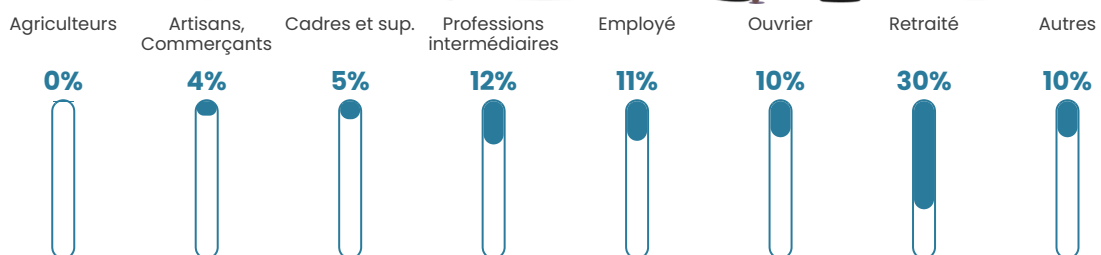

Pop densité

162 h/km²

Revenu moyen

23 050 €/an

Evolution du nombre d'habitants

Sources : Institut national de la statistique et des études économiques (insee) selon Les dernières parutions officielles de 2024 portant sur les années 2020, 2021 et 2022.

Tranche d'âge

Activité professionnelle

Niveau de diplôme

Composition des ménages

Profils électoraux

Premier tour

	Marine LE PEN	32.40 %
	Emmanuel MACRON	23.10 %
	Jean-Luc MÉLENCHON	17.06 %
	Éric ZEMMOUR	8.36 %
	Yannick JADOT	3.93 %
	Valérie PÉCRESE	3.87 %
	Jean LASSALLE	3.14 %
	Fabien ROUSSEL	2.81 %
	Nicolas DUPONT-AIGNAN	2.40 %
	Anne HIDALGO	1.32 %
	Philippe POUTOU	0.91 %
	Nathalie ARTHAUD	0.70 %