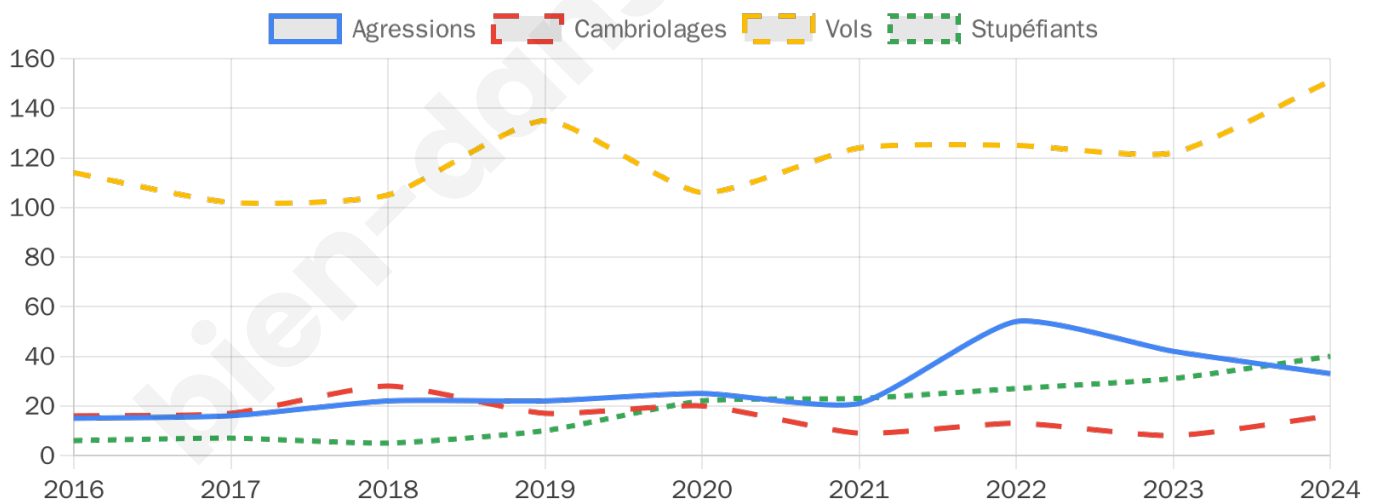

4 582 inscrits

Participation : 75.88%

Votes blancs : 1.32%

Votes nuls : 0.58%

Second tour

	Emmanuel MACRON	44,84 %
	Marine LE PEN	55,16 %

4 576 inscrits

Participation : 76.14%

Votes blancs : 6.63%

Votes nuls : 2.67%

Sécurité

Agressions physiques / sexuelles

33

Cambriolages

16

Vols / dégradations

151

Stupéfiants

40

Evolution du nombre d'infractions

Pour comparer

(en proportion du nombre d'habitants)

Sources : Bases statistiques communale, départementale et régionale de la délinquance enregistrée par la police et la gendarmerie nationales selon les dernières parutions officielles de 2025 portant sur l'année 2024 ([data.gouv](https://data.gouv.fr)).