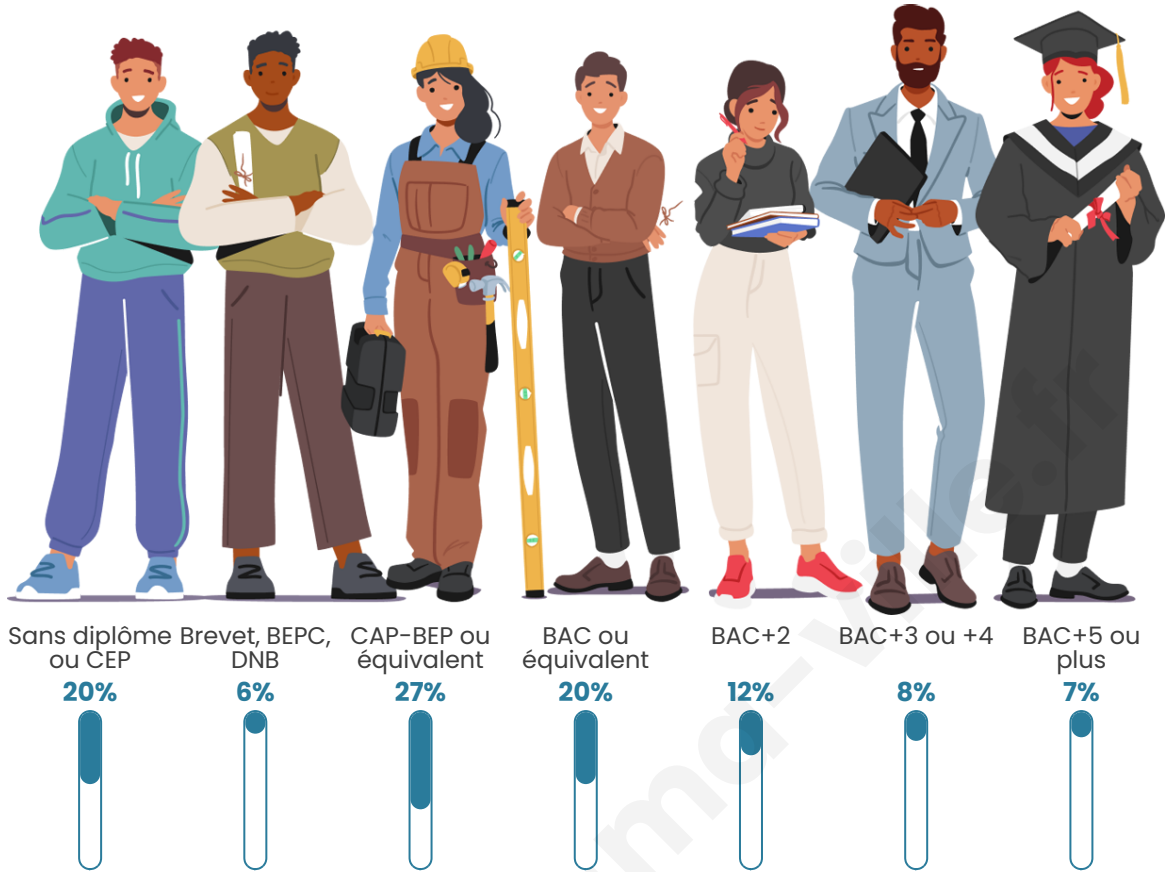

Nombre d'habitants

6 155

Age moyen

47 ans

Pop active

41.9%

Taux chômage

7.9%

Tranche d'âge

Activité professionnelle

Niveau de diplôme

Composition des ménages

Profils électoraux

Premier tour

	Marine LE PEN	32.40 %
	Emmanuel MACRON	23.10 %
	Jean-Luc MÉLENCHON	17.06 %
	Éric ZEMMOUR	8.36 %
	Yannick JADOT	3.93 %
	Valérie PÉCRESE	3.87 %
	Jean LASSALLE	3.14 %
	Fabien ROUSSEL	2.81 %
	Nicolas DUPONT-AIGNAN	2.40 %
	Anne HIDALGO	1.32 %
	Philippe POUTOU	0.91 %
	Nathalie ARTHAUD	0.70 %