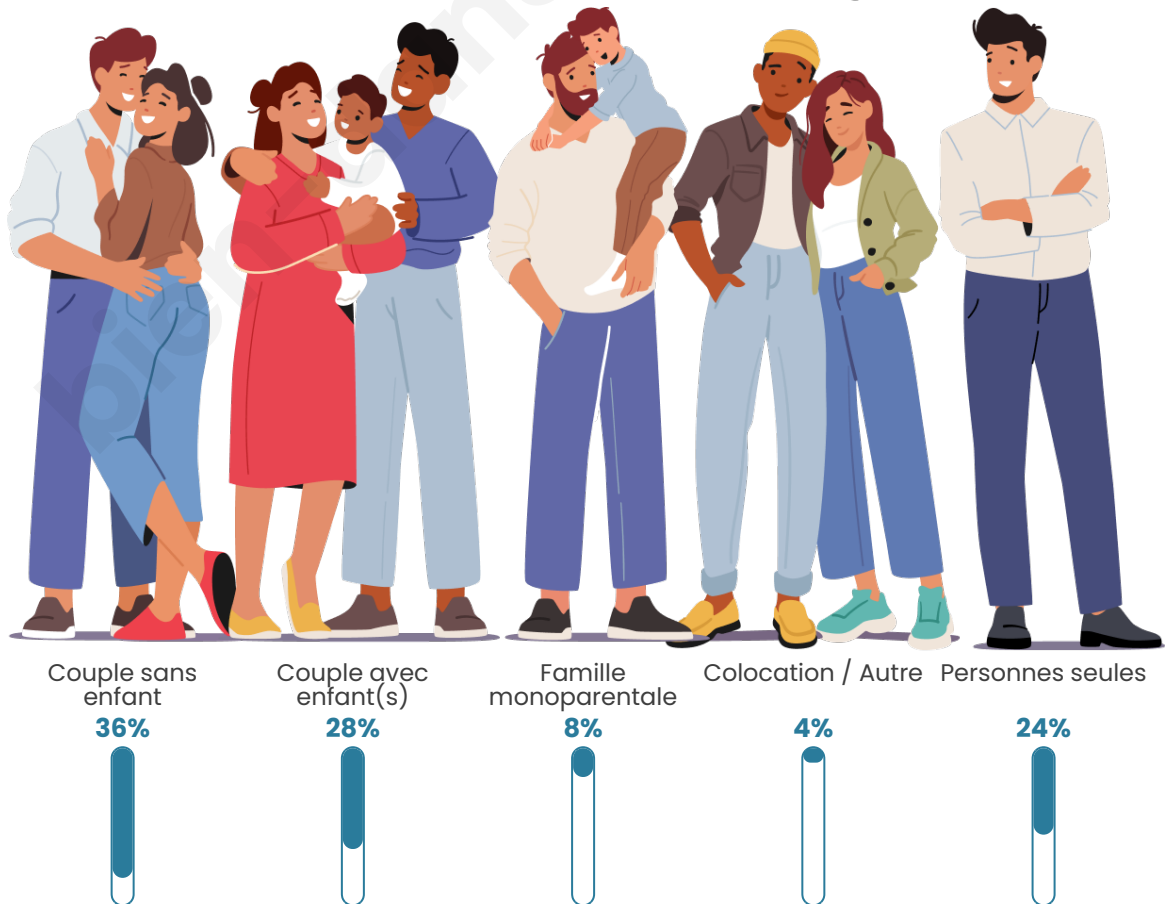

Nombre d'habitants

6 155

Age moyen

47 ans

Pop active

41.9%

Taux chômage

7.9%

Tranche d'âge

Activité professionnelle

Niveau de diplôme

Composition des ménages

Profils électoraux

Premier tour

	Marine LE PEN	32.40 %
	Emmanuel MACRON	23.10 %
	Jean-Luc MÉLENCHON	17.06 %
	Éric ZEMMOUR	8.36 %
	Yannick JADOT	3.93 %
	Valérie PÉCRESE	3.87 %
	Jean LASSALLE	3.14 %
	Fabien ROUSSEL	2.81 %
	Nicolas DUPONT-AIGNAN	2.40 %
	Anne HIDALGO	1.32 %
	Philippe POUTOU	0.91 %
	Nathalie ARTHAUD	0.70 %