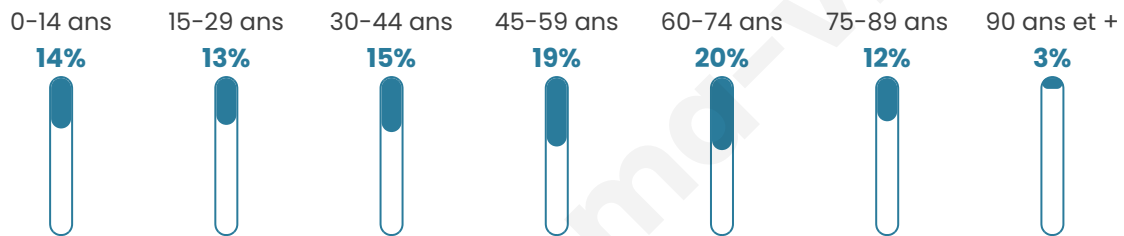

Nombre d'habitants

6 155

Age moyen

47 ans

Pop active

41.9%

Taux chômage

7.9%

Pop densité

162 h/km²

Revenu moyen

23 050 €/an

Evolution du nombre d'habitants

Sources : Institut national de la statistique et des études économiques (insee) selon Les dernières parutions officielles de 2024 portant sur les années 2020, 2021 et 2022.

Tranche d'âge

Activité professionnelle

Niveau de diplôme

Composition des ménages

Profils électoraux

Premier tour

	Marine LE PEN	32.40 %
	Emmanuel MACRON	23.10 %
	Jean-Luc MÉLENCHON	17.06 %
	Éric ZEMMOUR	8.36 %
	Yannick JADOT	3.93 %
	Valérie PÉCRESE	3.87 %
	Jean LASSALLE	3.14 %
	Fabien ROUSSEL	2.81 %
	Nicolas DUPONT-AIGNAN	2.40 %
	Anne HIDALGO	1.32 %
	Philippe POUTOU	0.91 %
	Nathalie ARTHAUD	0.70 %

4 582 inscrits

Participation : 75.88%

Votes blancs : 1.32%

Votes nuls : 0.58%

Second tour

	Emmanuel MACRON	44,84 %
	Marine LE PEN	55,16 %

4 576 inscrits

Participation : 76.14%