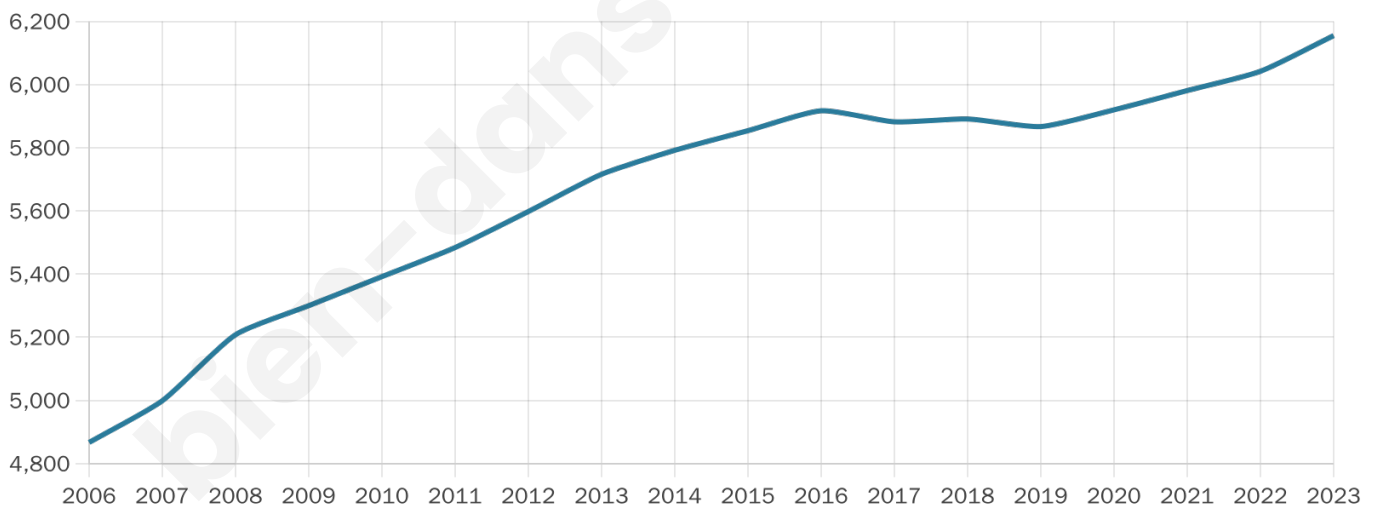

Nombre d'habitants

6 155

Age moyen

47 ans

Pop active

41.9%

Taux chômage

7.9%

Pop densité

162 h/km²

Revenu moyen

23 050 €/an

Evolution du nombre d'habitants

Sources : Institut national de la statistique et des études économiques (insee) selon Les dernières parutions officielles de 2024 portant sur les années 2020, 2021 et 2022.

Tranche d'âge

Activité professionnelle

Niveau de diplôme

Composition des ménages

Profils électoraux

Premier tour

	Marine LE PEN	32.40 %
	Emmanuel MACRON	23.10 %
	Jean-Luc MÉLENCHON	17.06 %
	Éric ZEMMOUR	8.36 %
	Yannick JADOT	3.93 %
	Valérie PÉCRESE	3.87 %
	Jean LASSALLE	3.14 %
	Fabien ROUSSEL	2.81 %
	Nicolas DUPONT-AIGNAN	2.40 %
	Anne HIDALGO	1.32 %
	Philippe POUTOU	0.91 %
	Nathalie ARTHAUD	0.70 %