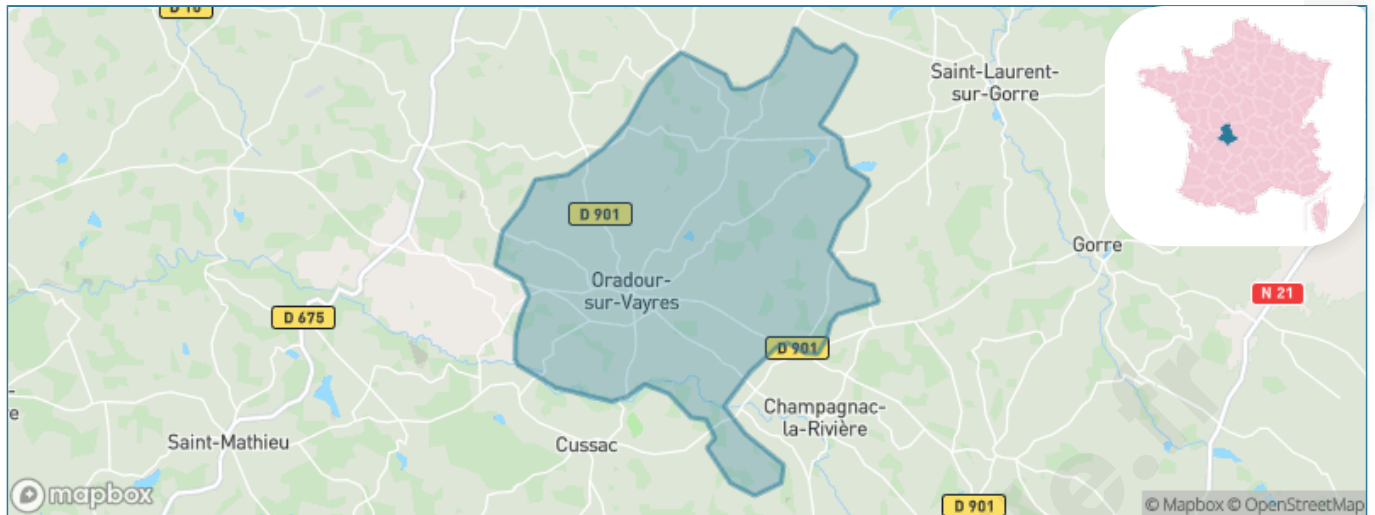

Version web

Ville de Oradour-sur-Vayres

Présenté par

BIEN dans ma **VILLE** 

Sommaire

Situation géographique	3
Statistiques sur la population	4
Evolution du nombre d'habitants	4
Tranche d'âge	5
0-14 ans	5
15-29 ans	5
30-44 ans	5
45-59 ans	5
60-74 ans	5
75-89 ans	5
90 ans et +	5
Activité professionnelle	5
Agriculteurs	5
Artisans, Commerçants	5
Cadres et sup.	5
Professions intermédiaires	5
Employé	5
Ouvrier	5
Retraité	5
Autres	5
Niveau de diplôme	6
Sans diplôme ou CEP	6
Brevet, BEPC, DNB	6
CAP-BEP ou équivalent	6
BAC ou équivalent	6
BAC+2	6
BAC+3 ou +4	6
BAC+5 ou plus	6
Composition des ménages	6
Couple sans enfant	6
Couple avec enfant(s)	6
Famille monoparentale	6
Colocation / Autre	6
Personnes seules	6
Profil électoraux	7
Premier tour	7
Sécurité	8
Evolution du nombre d'infractions	8
Pour comparer	9
Services à la population	10
Commerce	10
Éducation	10
Villes autour de Oradour-sur-Vayres	11
Avis sur la ville de Oradour-sur-Vayres	12
Moyenne par critère	12
Villes autour de Oradour-sur-Vayres	12
Répartition des avis par note	12
Répartition des avis par note	12

Situation géographique

i Informations clés

- **Région** : Nouvelle-Aquitaine
- **Département** : Haute-Vienne
- **Code postal** : 87150
- **Superficie** : 39 km²

Statistiques sur la population

Nombre d'habitants