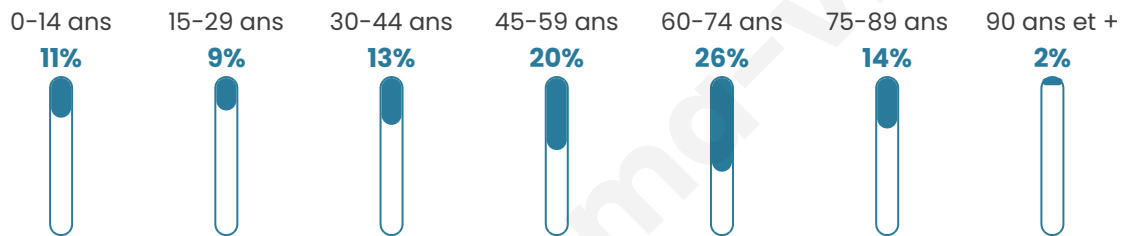

1 607

Age moyen

51 ans

Pop active

38.4%

Taux chômage

8.1%

Pop densité

41 h/km²

Revenu moyen

20 050 €/an

Evolution du nombre d'habitants

Sources : Institut national de la statistique et des études économiques (insee) selon Les dernières parutions officielles de 2024 portant sur les années 2020, 2021 et 2022.

Tranche d'âge

Activité professionnelle

Niveau de diplôme

Composition des ménages

Profils électoraux

Premier tour

	Marine LE PEN	27.77 %
	Emmanuel MACRON	25.49 %
	Jean-Luc MÉLENCHON	17.90 %
	Valérie PÉCRESSÉ	6.29 %
	Jean LASSALLE	5.97 %
	Éric ZEMMOUR	4.99 %
	Fabien ROUSSEL	4.77 %
	Yannick JADOT	2.06 %
	Anne HIDALGO	1.63 %
	Nicolas DUPONT-AIGNAN	1.52 %
	Philippe POUTOU	1.08 %
	Nathalie ARTHAUD	0.54 %

1 223 inscrits

Participation : 78.58%

Votes blancs : 2.29%

Votes nuls : 1.77%

Second tour

	Emmanuel MACRON	52,93 %
	Marine LE PEN	47,07 %

1 221 inscrits

Participation : 76%