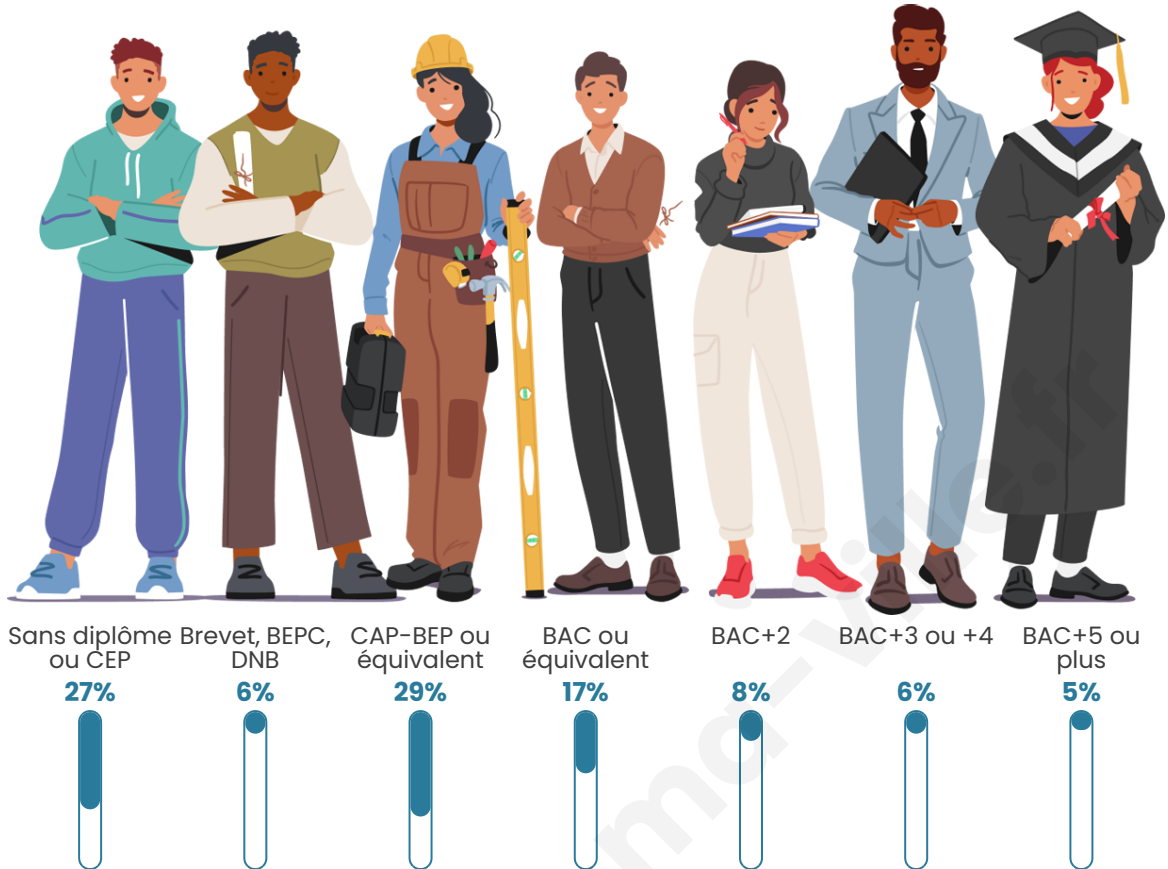

1 607

Age moyen

51 ans

Pop active

38.4%

Taux chômage

8.1%

Pop densité

Tranche d'âge

Activité professionnelle

Niveau de diplôme

Composition des ménages

Profils électoraux

Premier tour

	Marine LE PEN	27.77 %
	Emmanuel MACRON	25.49 %
	Jean-Luc MÉLENCHON	17.90 %
	Valérie PÉCRESSÉ	6.29 %
	Jean LASSALLE	5.97 %
	Éric ZEMMOUR	4.99 %
	Fabien ROUSSEL	4.77 %
	Yannick JADOT	2.06 %
	Anne HIDALGO	1.63 %
	Nicolas DUPONT-AIGNAN	1.52 %
	Philippe POUTOU	1.08 %
	Nathalie ARTHAUD	0.54 %