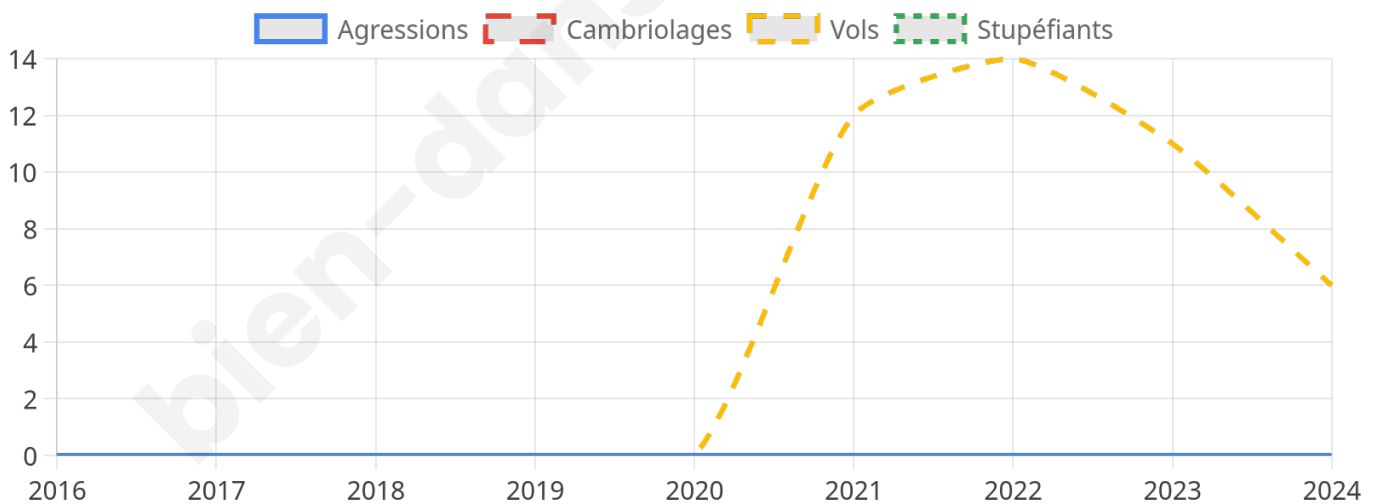

Sécurité

Agressions physiques / sexuelles

0

Cambriolages

0

Vols / dégradations

6

Stupéfiants

0

Evolution du nombre d'infractions