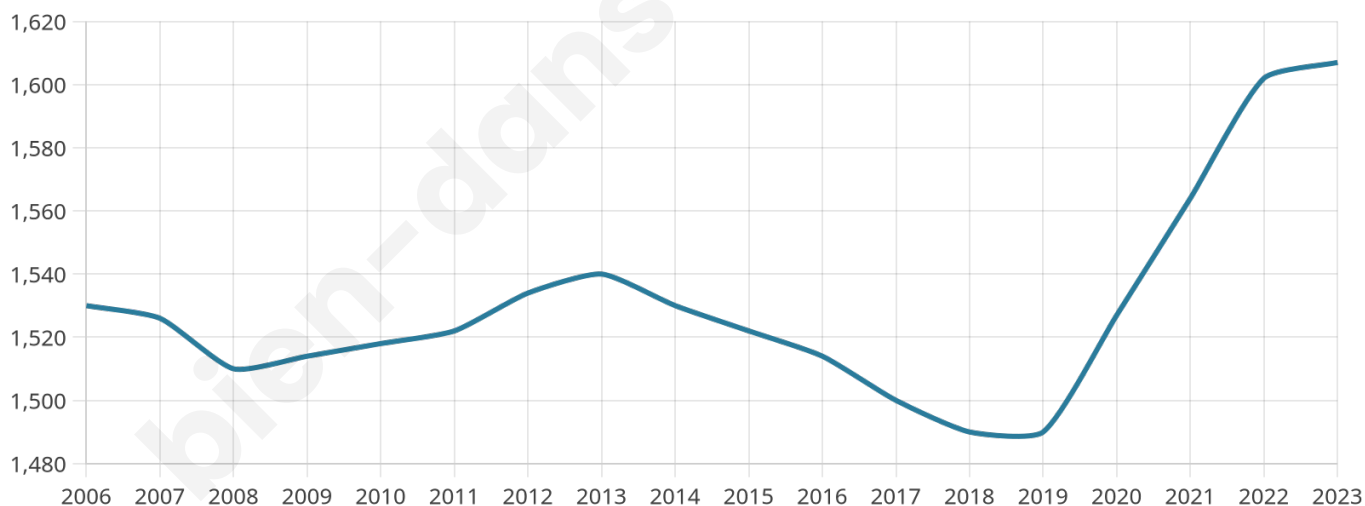

1 607

Age moyen

51 ans

Pop active

38.4%

Taux chômage

8.1%

Pop densité

41 h/km²

Revenu moyen

20 050 €/an

Evolution du nombre d'habitants

Sources : Institut national de la statistique et des études économiques (insee) selon Les dernières parutions officielles de 2024 portant sur les années 2020, 2021 et 2022.