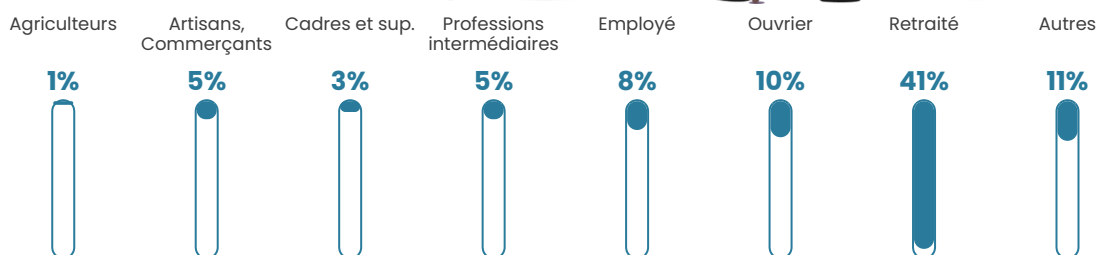

41 h/km²

Revenu moyen

20 050 €/an

Evolution du nombre d'habitants

Sources : Institut national de la statistique et des études économiques (insee) selon Les dernières parutions officielles de 2024 portant sur les années 2020, 2021 et 2022.

Tranche d'âge

Activité professionnelle

Niveau de diplôme

Composition des ménages

Profils électoraux

Premier tour

	Marine LE PEN	27.77 %
	Emmanuel MACRON	25.49 %
	Jean-Luc MÉLENCHON	17.90 %
	Valérie PÉCRESSÉ	6.29 %
	Jean LASSALLE	5.97 %
	Éric ZEMMOUR	4.99 %
	Fabien ROUSSEL	4.77 %
	Yannick JADOT	2.06 %
	Anne HIDALGO	1.63 %
	Nicolas DUPONT-AIGNAN	1.52 %
	Philippe POUTOU	1.08 %
	Nathalie ARTHAUD	0.54 %