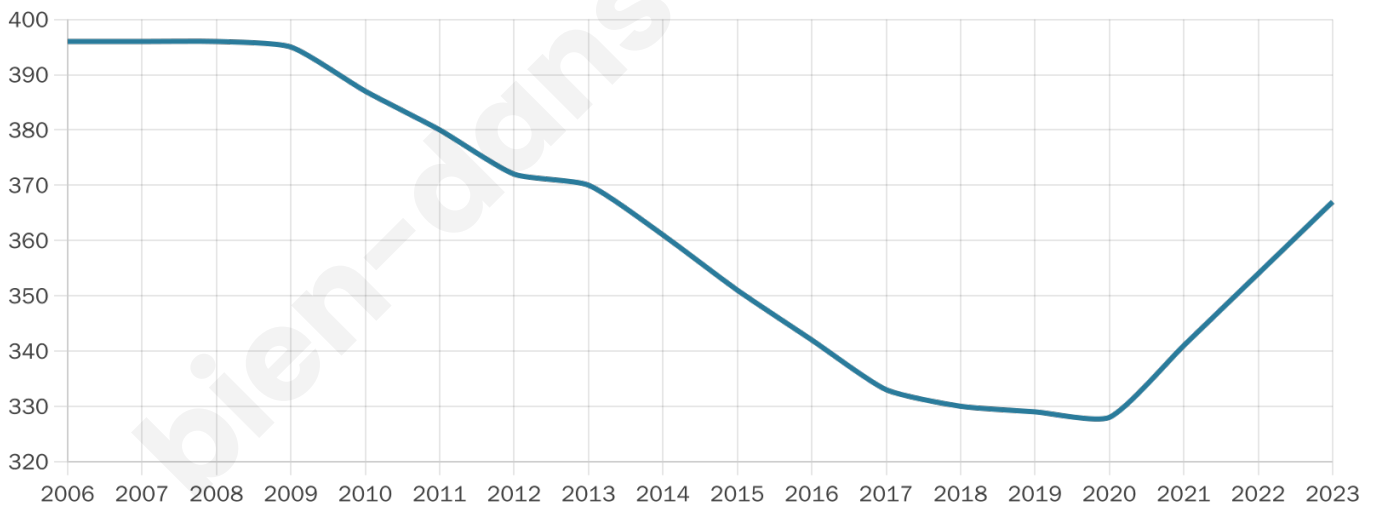

367

Age moyen

52 ans

Pop active

33.5%

Taux chômage

3.8%

Pop densité

10 h/km²

Revenu moyen

18 600 €/an

Evolution du nombre d'habitants

Sources : Institut national de la statistique et des études économiques (insee) selon Les dernières parutions officielles de 2024 portant sur les années 2020, 2021 et 2022.