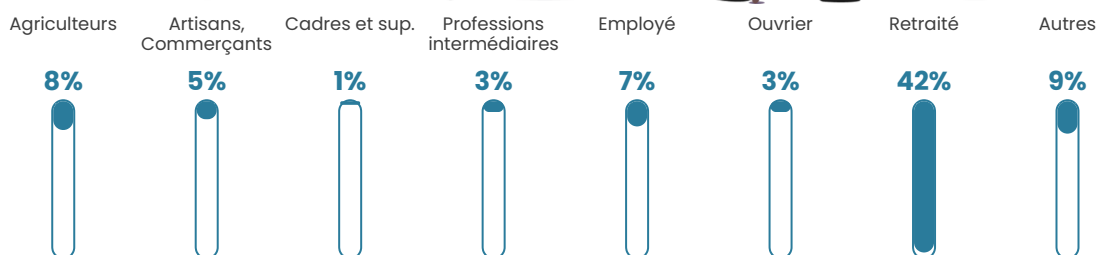

10 h/km²

Revenu moyen

18 600 €/an

Evolution du nombre d'habitants

Sources : Institut national de la statistique et des études économiques (insee) selon Les dernières parutions officielles de 2024 portant sur les années 2020, 2021 et 2022.

Tranche d'âge

Activité professionnelle

Niveau de diplôme

Composition des ménages

Profils électoraux

Premier tour

	Emmanuel MACRON	31.68 %
	Marine LE PEN	29.70 %
	Jean-Luc MÉLENCHON	12.38 %
	Valérie PÉCRESSÉ	7.43 %
	Jean LASSALLE	4.46 %
	Fabien ROUSSEL	2.97 %
	Éric ZEMMOUR	2.97 %
	Nicolas DUPONT- AIGNAN	2.97 %
	Anne HIDALGO	2.48 %
	Nathalie ARTHAUD	1.49 %
	Yannick JADOT	0.99 %
	Philippe POUTOU	0.50 %