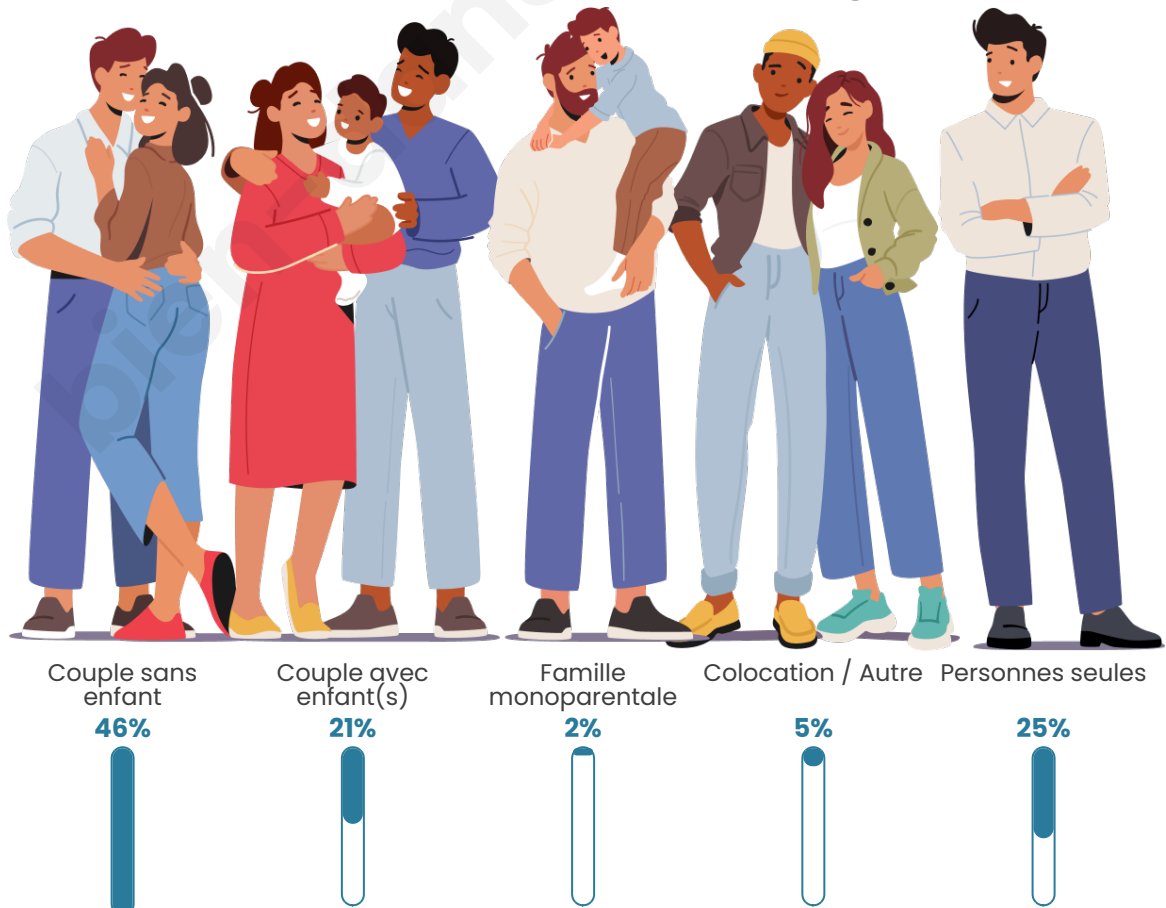

Tranche d'âge

Activité professionnelle

Niveau de diplôme

Composition des ménages

Profils électoraux

Premier tour

	Emmanuel MACRON	31.68 %
	Marine LE PEN	29.70 %
	Jean-Luc MÉLENCHON	12.38 %
	Valérie PÉCRESSÉ	7.43 %
	Jean LASSALLE	4.46 %
	Fabien ROUSSEL	2.97 %
	Éric ZEMMOUR	2.97 %
	Nicolas DUPONT- AIGNAN	2.97 %
	Anne HIDALGO	2.48 %
	Nathalie ARTHAUD	1.49 %
	Yannick JADOT	0.99 %
	Philippe POUTOU	0.50 %