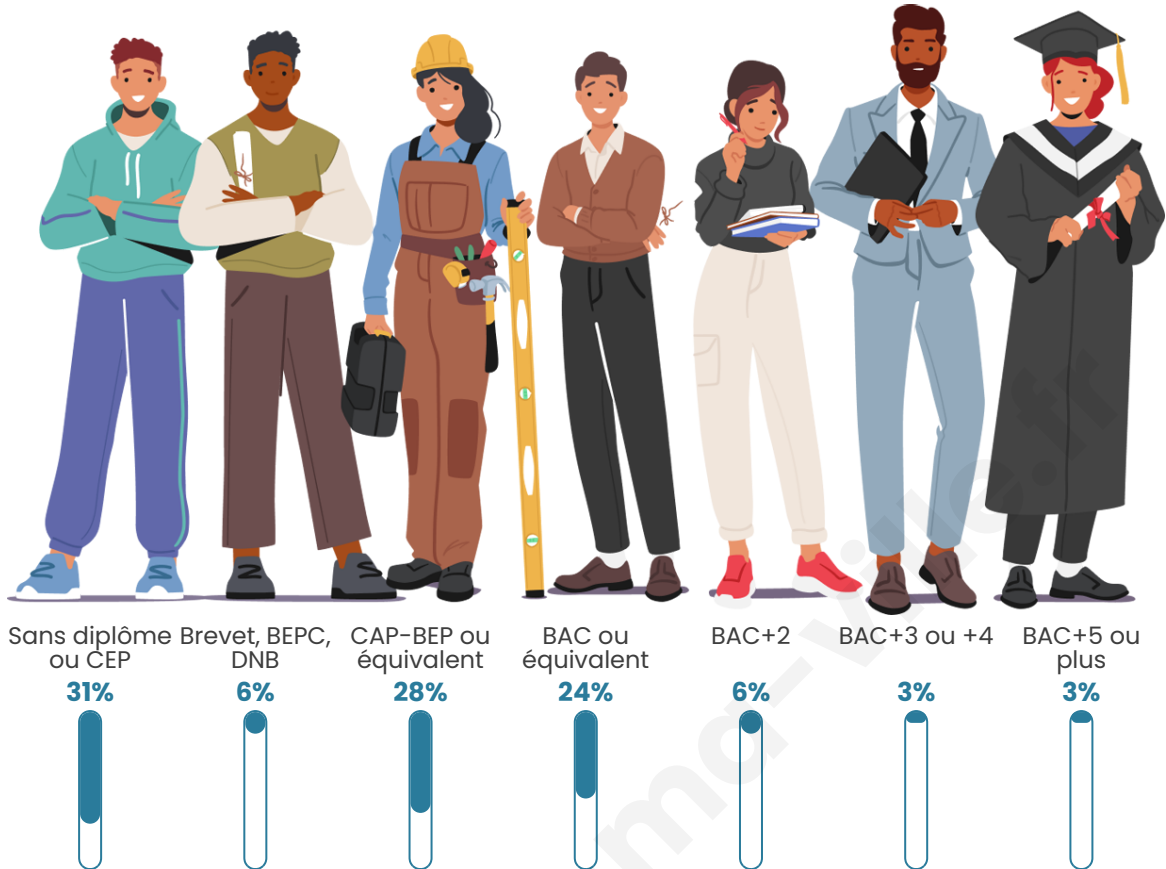

367

Age moyen

52 ans

Pop active

33.5%

Taux chômage

3.8%

Pop densité

Tranche d'âge

Activité professionnelle

Niveau de diplôme

Composition des ménages

Profils électoraux

Premier tour

	Emmanuel MACRON	31.68 %
	Marine LE PEN	29.70 %
	Jean-Luc MÉLENCHON	12.38 %
	Valérie PÉCRESSÉ	7.43 %
	Jean LASSALLE	4.46 %
	Fabien ROUSSEL	2.97 %
	Éric ZEMMOUR	2.97 %
	Nicolas DUPONT- AIGNAN	2.97 %
	Anne HIDALGO	2.48 %
	Nathalie ARTHAUD	1.49 %
	Yannick JADOT	0.99 %
	Philippe POUTOU	0.50 %