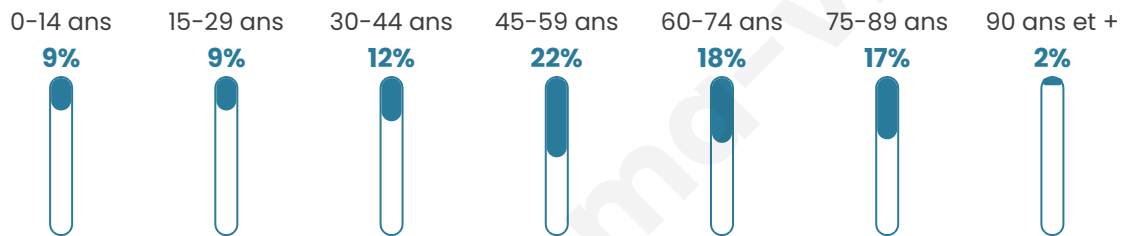

367

Age moyen

52 ans

Pop active

33.5%

Taux chômage

3.8%

Pop densité

10 h/km²

Revenu moyen

18 600 €/an

Evolution du nombre d'habitants

Sources : Institut national de la statistique et des études économiques (insee) selon Les dernières parutions officielles de 2024 portant sur les années 2020, 2021 et 2022.

Tranche d'âge

Activité professionnelle

Niveau de diplôme

Composition des ménages

Profils électoraux

Premier tour

	Emmanuel MACRON	31.68 %
	Marine LE PEN	29.70 %
	Jean-Luc MÉLENCHON	12.38 %
	Valérie PÉCRESSÉ	7.43 %
	Jean LASSALLE	4.46 %
	Fabien ROUSSEL	2.97 %
	Éric ZEMMOUR	2.97 %
	Nicolas DUPONT- AIGNAN	2.97 %
	Anne HIDALGO	2.48 %
	Nathalie ARTHAUD	1.49 %
	Yannick JADOT	0.99 %
	Philippe POUTOU	0.50 %

253 inscrits

Participation : 81.42%

Votes blancs : 1.46%

Votes nuls : 0.49%

Second tour

	Emmanuel MACRON	51,55 %
	Marine LE PEN	48,45 %

253 inscrits

Participation : 79.45%