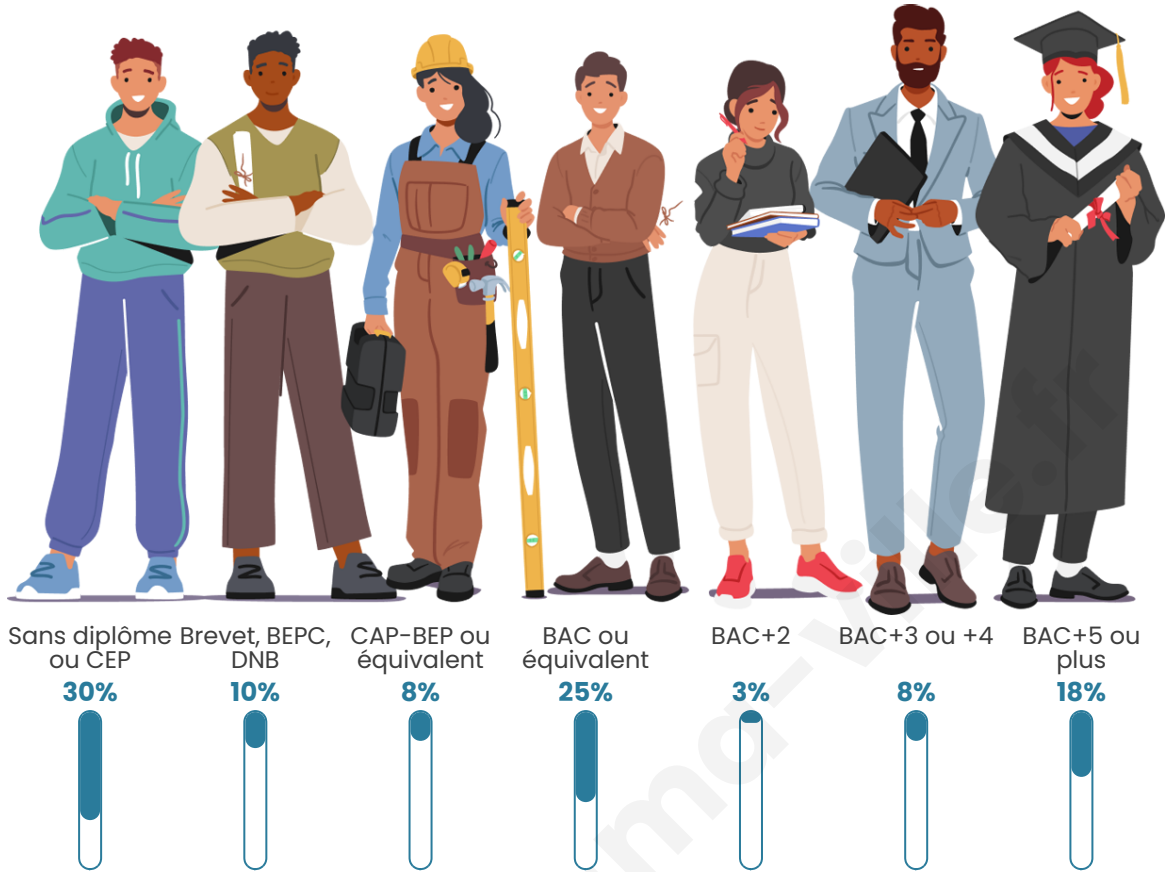

Nombre d'habitants

43

Age moyen

54 ans

Pop active

41.9%

Taux chômage

3.2%

Tranche d'âge

Activité professionnelle

Niveau de diplôme

Composition des ménages

Profils électoraux

Premier tour

	Jean-Luc MÉLENCHON	32.43 %
	Emmanuel MACRON	29.73 %
	Éric ZEMMOUR	10.81 %
	Marine LE PEN	8.11 %
	Jean LASSALLE	5.41 %
	Valérie PÉCRESSÉ	5.41 %
	Nicolas DUPONT- AIGNAN	5.41 %
	Yannick JADOT	2.70 %
	Nathalie ARTHAUD	0.00 %
	Fabien ROUSSEL	0.00 %
	Anne HIDALGO	0.00 %
	Philippe POUTOU	0.00 %