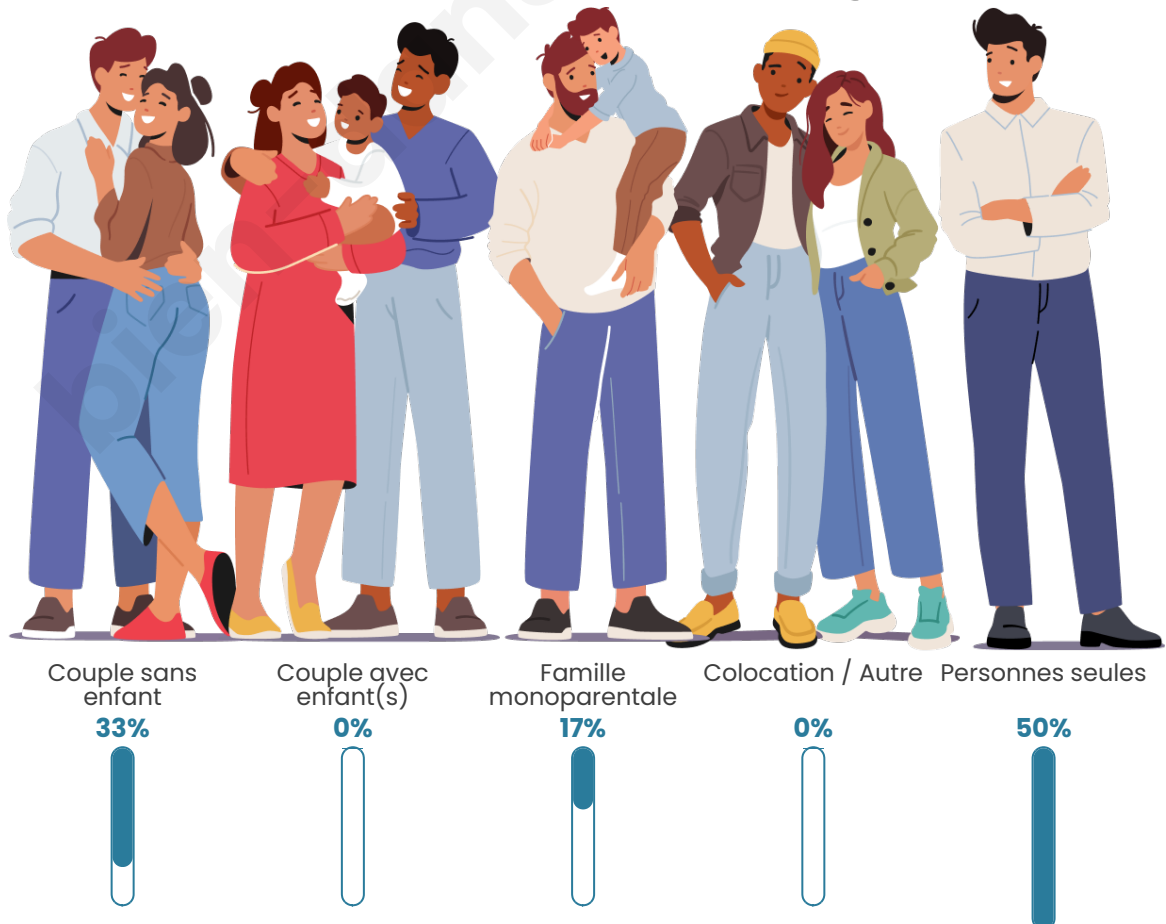

Nombre d'habitants

43

Age moyen

54 ans

Pop active

41.9%

Taux chômage

3.2%

Tranche d'âge

Activité professionnelle

Niveau de diplôme

Composition des ménages

Profils électoraux

Premier tour

	Jean-Luc MÉLENCHON	32.43 %
	Emmanuel MACRON	29.73 %
	Éric ZEMMOUR	10.81 %
	Marine LE PEN	8.11 %
	Jean LASSALLE	5.41 %
	Valérie PÉCRESSÉ	5.41 %
	Nicolas DUPONT- AIGNAN	5.41 %
	Yannick JADOT	2.70 %
	Nathalie ARTHAUD	0.00 %
	Fabien ROUSSEL	0.00 %
	Anne HIDALGO	0.00 %
	Philippe POUTOU	0.00 %