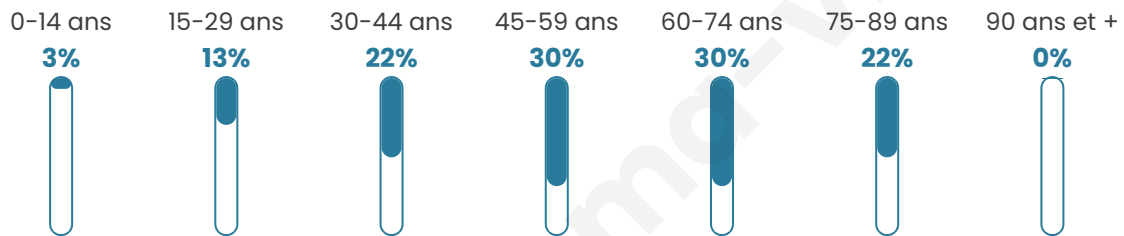

Nombre d'habitants

43

Age moyen

54 ans

Pop active

41.9%

Taux chômage

3.2%

Pop densité

5 h/km²

Revenu moyen

NC

Evolution du nombre d'habitants

Sources : Institut national de la statistique et des études économiques (insee) selon Les dernières parutions officielles de 2024 portant sur les années 2020, 2021 et 2022.

Tranche d'âge

Activité professionnelle

Niveau de diplôme

Composition des ménages

Profils électoraux

Premier tour

	Jean-Luc MÉLENCHON	32.43 %
	Emmanuel MACRON	29.73 %
	Éric ZEMMOUR	10.81 %
	Marine LE PEN	8.11 %
	Jean LASSALLE	5.41 %
	Valérie PÉCRESSÉ	5.41 %
	Nicolas DUPONT- AIGNAN	5.41 %
	Yannick JADOT	2.70 %
	Nathalie ARTHAUD	0.00 %
	Fabien ROUSSEL	0.00 %
	Anne HIDALGO	0.00 %
	Philippe POUTOU	0.00 %