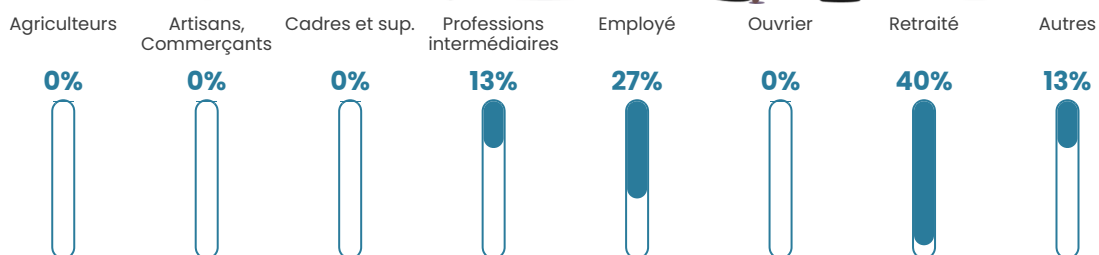

Pop densité

5 h/km²

Revenu moyen

NC

Evolution du nombre d'habitants

Sources : Institut national de la statistique et des études économiques (insee) selon Les dernières parutions officielles de 2024 portant sur les années 2020, 2021 et 2022.

Tranche d'âge

Activité professionnelle

Niveau de diplôme

Composition des ménages

Profils électoraux

Premier tour

	Jean-Luc MÉLENCHON	32.43 %
	Emmanuel MACRON	29.73 %
	Éric ZEMMOUR	10.81 %
	Marine LE PEN	8.11 %
	Jean LASSALLE	5.41 %
	Valérie PÉCRESSÉ	5.41 %
	Nicolas DUPONT- AIGNAN	5.41 %
	Yannick JADOT	2.70 %
	Nathalie ARTHAUD	0.00 %
	Fabien ROUSSEL	0.00 %
	Anne HIDALGO	0.00 %
	Philippe POUTOU	0.00 %