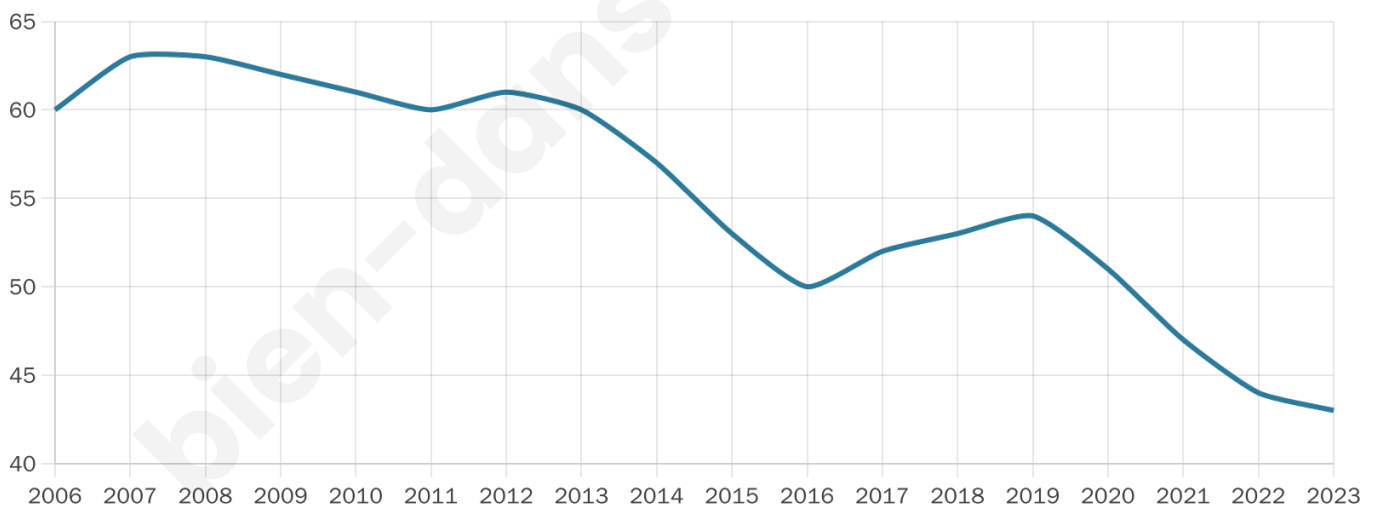

Nombre d'habitants

43

Age moyen

54 ans

Pop active

41.9%

Taux chômage

3.2%

Pop densité

5 h/km²

Revenu moyen

NC

Evolution du nombre d'habitants

Sources : Institut national de la statistique et des études économiques (insee) selon Les dernières parutions officielles de 2024 portant sur les années 2020, 2021 et 2022.

Tranche d'âge

Activité professionnelle

Niveau de diplôme

Composition des ménages

Profils électoraux

Premier tour

	Jean-Luc MÉLENCHON	32.43 %
	Emmanuel MACRON	29.73 %
	Éric ZEMMOUR	10.81 %
	Marine LE PEN	8.11 %
	Jean LASSALLE	5.41 %
	Valérie PÉCRESSÉ	5.41 %
	Nicolas DUPONT- AIGNAN	5.41 %
	Yannick JADOT	2.70 %
	Nathalie ARTHAUD	0.00 %
	Fabien ROUSSEL	0.00 %
	Anne HIDALGO	0.00 %
	Philippe POUTOU	0.00 %