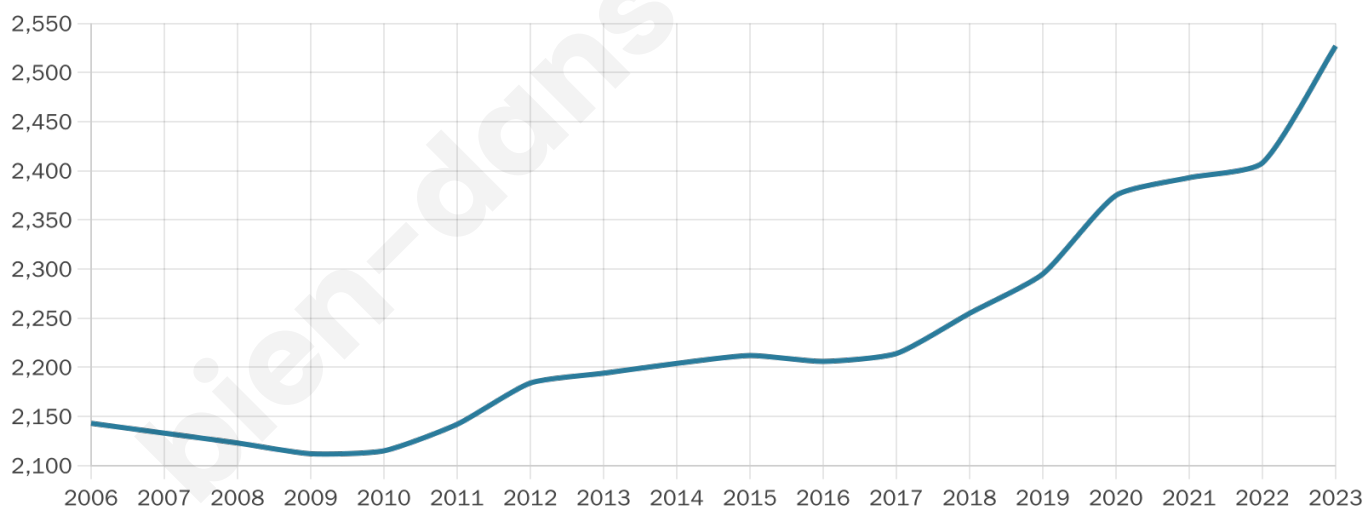

Version web

Ville de Opio

Présenté par

BIEN dans
ma **VILLE** 

Sommaire

Situation géographique	3
Statistiques sur la population	4
Evolution du nombre d'habitants	4
Tranche d'âge	5
0-14 ans	5
15-29 ans	5
30-44 ans	5
45-59 ans	5
60-74 ans	5
75-89 ans	5
90 ans et +	5
Activité professionnelle	5
Agriculteurs	5
Artisans, Commerçants	5
Cadres et sup.	5
Professions intermédiaires	5
Employé	5
Ouvrier	5
Retraité	5
Autres	5
Niveau de diplôme	6
Sans diplôme ou CEP	6
Brevet, BEPC, DNB	6
CAP-BEP ou équivalent	6
BAC ou équivalent	6
BAC+2	6
BAC+3 ou +4	6
BAC+5 ou plus	6
Composition des ménages	6
Couple sans enfant	6
Couple avec enfant(s)	6
Famille monoparentale	6
Colocation / Autre	6
Personnes seules	6
Profil électoraux	7
Premier tour	7
Sécurité	8
Evolution du nombre d'infractions	8
Pour comparer	9
Services à la population	10
Commerce	10
Éducation	10
Villes autour de Opio	11
Avis sur la ville de Opio	12
Moyenne par critère	12
Villes autour de Opio	12
Répartition des avis par note	12
Répartition des avis par note	12

2 527

Age moyen

45 ans

Pop active

43.4%

Taux chômage

6.5%

Pop densité

281 h/km²

Revenu moyen

32 040 €/an

Evolution du nombre d'habitants

Sources : Institut national de la statistique et des études économiques (insee) selon Les dernières parutions officielles de 2024 portant sur les années 2020, 2021 et 2022.