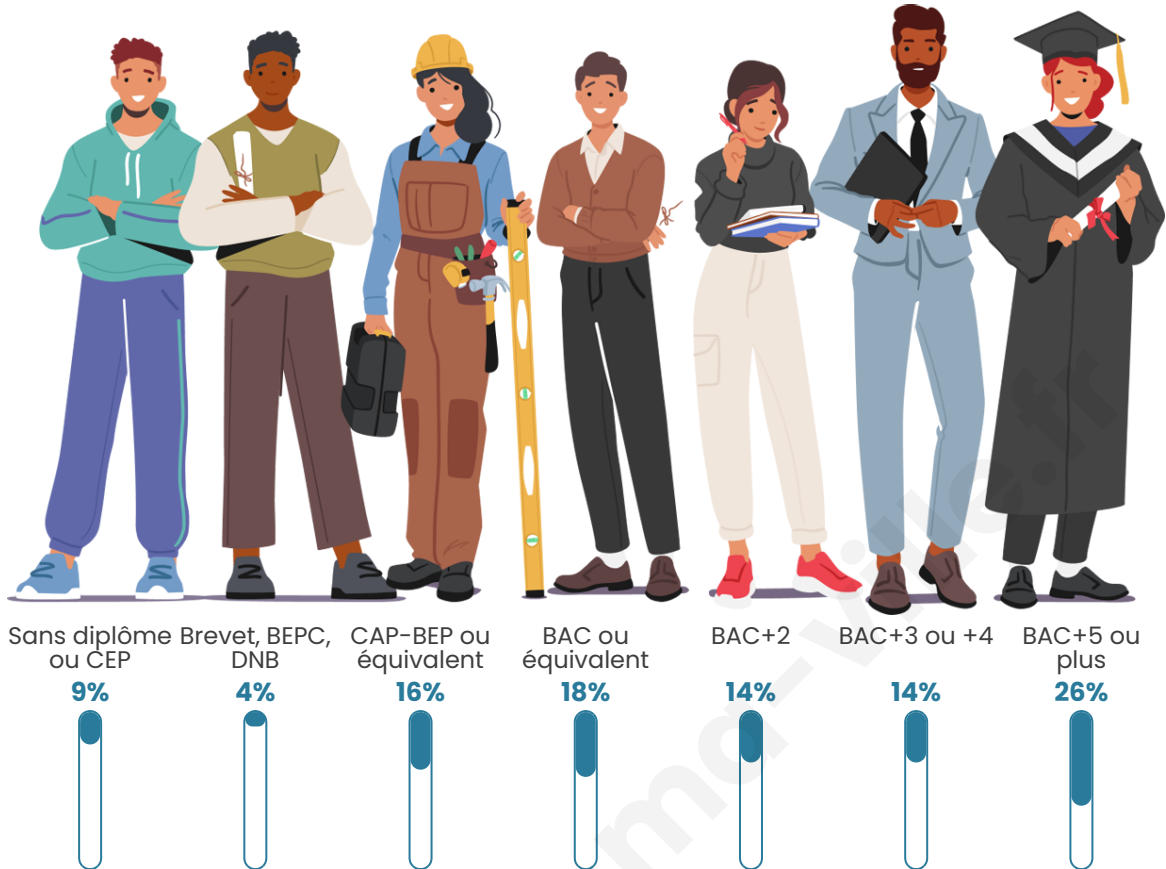

2 527

Age moyen

45 ans

Pop active

43.4%

Taux chômage

6.5%

Pop densité

Tranche d'âge

Activité professionnelle

Niveau de diplôme

Composition des ménages

Profils électoraux

Premier tour

	Emmanuel MACRON	35.52 %
	Marine LE PEN	20.58 %
	Jean-Luc MÉLENCHON	12.06 %
	Éric ZEMMOUR	11.34 %
	Yannick JADOT	6.82 %
	Valérie PÉCRESE	6.68 %
	Nicolas DUPONT- AIGNAN	2.62 %
	Jean LASSALLE	1.51 %
	Anne HIDALGO	1.31 %
	Fabien ROUSSEL	1.11 %
	Philippe POUTOU	0.26 %
	Nathalie ARTHAUD	0.20 %