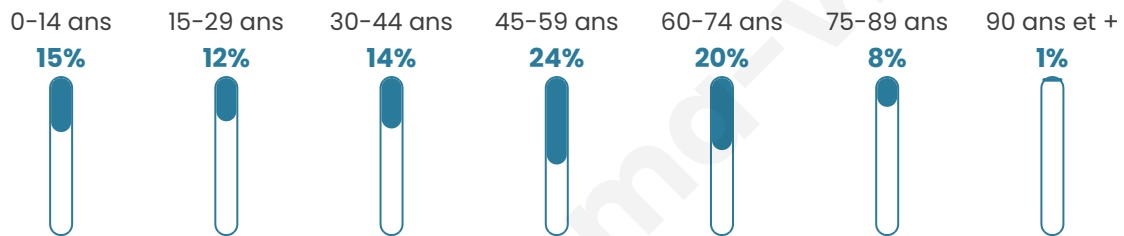

2 527

Age moyen

45 ans

Pop active

43.4%

Taux chômage

6.5%

Pop densité

281 h/km²

Revenu moyen

32 040 €/an

Evolution du nombre d'habitants

Sources : Institut national de la statistique et des études économiques (insee) selon Les dernières parutions officielles de 2024 portant sur les années 2020, 2021 et 2022.

Tranche d'âge

Activité professionnelle

Niveau de diplôme

Composition des ménages

Profils électoraux

Premier tour

	Emmanuel MACRON	35.52 %
	Marine LE PEN	20.58 %
	Jean-Luc MÉLENCHON	12.06 %
	Éric ZEMMOUR	11.34 %
	Yannick JADOT	6.82 %
	Valérie PÉCRESE	6.68 %
	Nicolas DUPONT- AIGNAN	2.62 %
	Jean LASSALLE	1.51 %
	Anne HIDALGO	1.31 %
	Fabien ROUSSEL	1.11 %
	Philippe POUTOU	0.26 %
	Nathalie ARTHAUD	0.20 %

1 959 inscrits

Participation : 79.12%

Votes blancs : 1.10%

Votes nuls : 0.45%

Second tour

	Emmanuel MACRON	62,51 %
	Marine LE PEN	37,49 %

1 960 inscrits

Participation : 78.27%