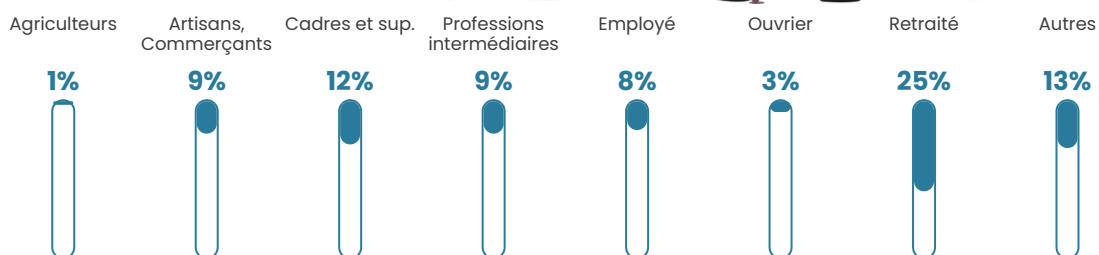

281 h/km²

Revenu moyen

32 040 €/an

Evolution du nombre d'habitants

Sources : Institut national de la statistique et des études économiques (insee) selon Les dernières parutions officielles de 2024 portant sur les années 2020, 2021 et 2022.

Tranche d'âge

Activité professionnelle

Niveau de diplôme

Composition des ménages

Profils électoraux

Premier tour

	Emmanuel MACRON	35.52 %
	Marine LE PEN	20.58 %
	Jean-Luc MÉLENCHON	12.06 %
	Éric ZEMMOUR	11.34 %
	Yannick JADOT	6.82 %
	Valérie PÉCRESE	6.68 %
	Nicolas DUPONT- AIGNAN	2.62 %
	Jean LASSALLE	1.51 %
	Anne HIDALGO	1.31 %
	Fabien ROUSSEL	1.11 %
	Philippe POUTOU	0.26 %
	Nathalie ARTHAUD	0.20 %