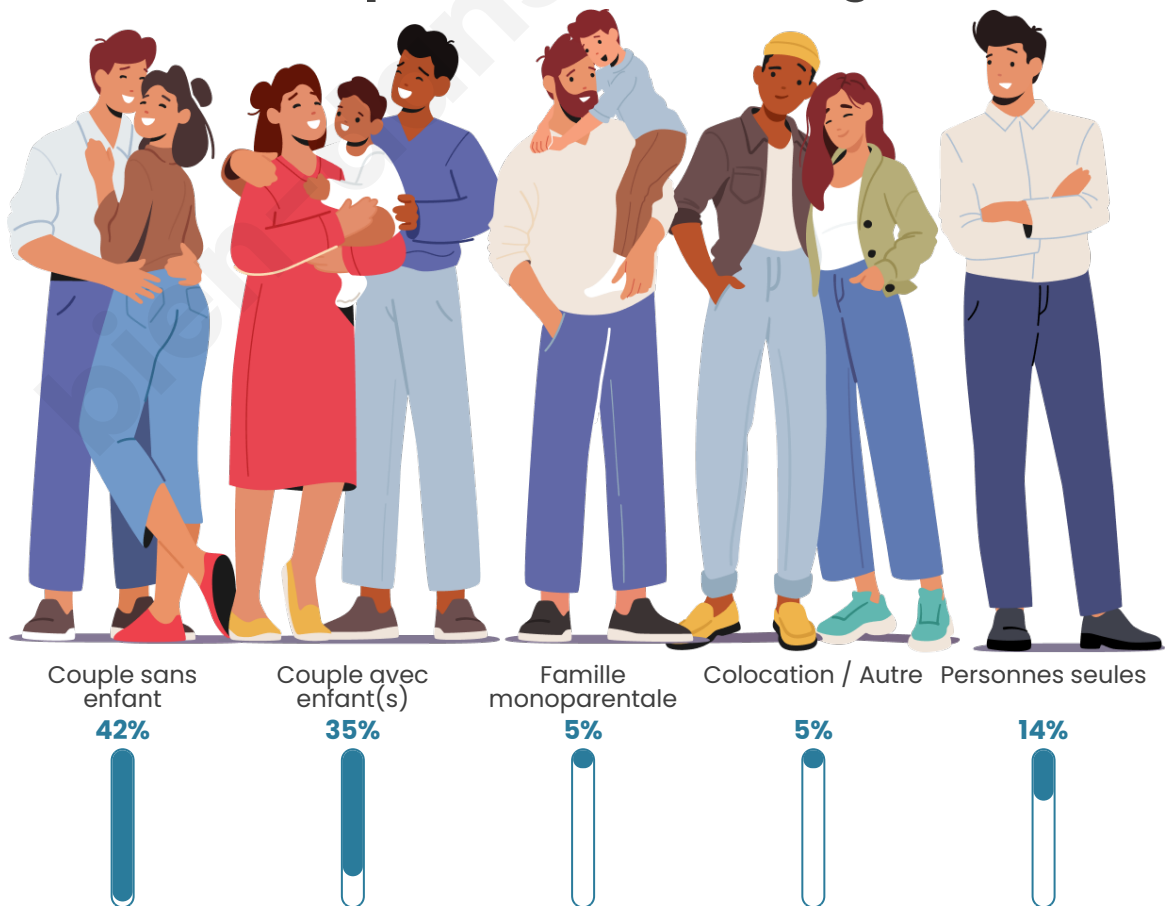

Tranche d'âge

Activité professionnelle

Niveau de diplôme

Composition des ménages

Profils électoraux

Premier tour

	Emmanuel MACRON	35.52 %
	Marine LE PEN	20.58 %
	Jean-Luc MÉLENCHON	12.06 %
	Éric ZEMMOUR	11.34 %
	Yannick JADOT	6.82 %
	Valérie PÉCRESE	6.68 %
	Nicolas DUPONT- AIGNAN	2.62 %
	Jean LASSALLE	1.51 %
	Anne HIDALGO	1.31 %
	Fabien ROUSSEL	1.11 %
	Philippe POUTOU	0.26 %
	Nathalie ARTHAUD	0.20 %