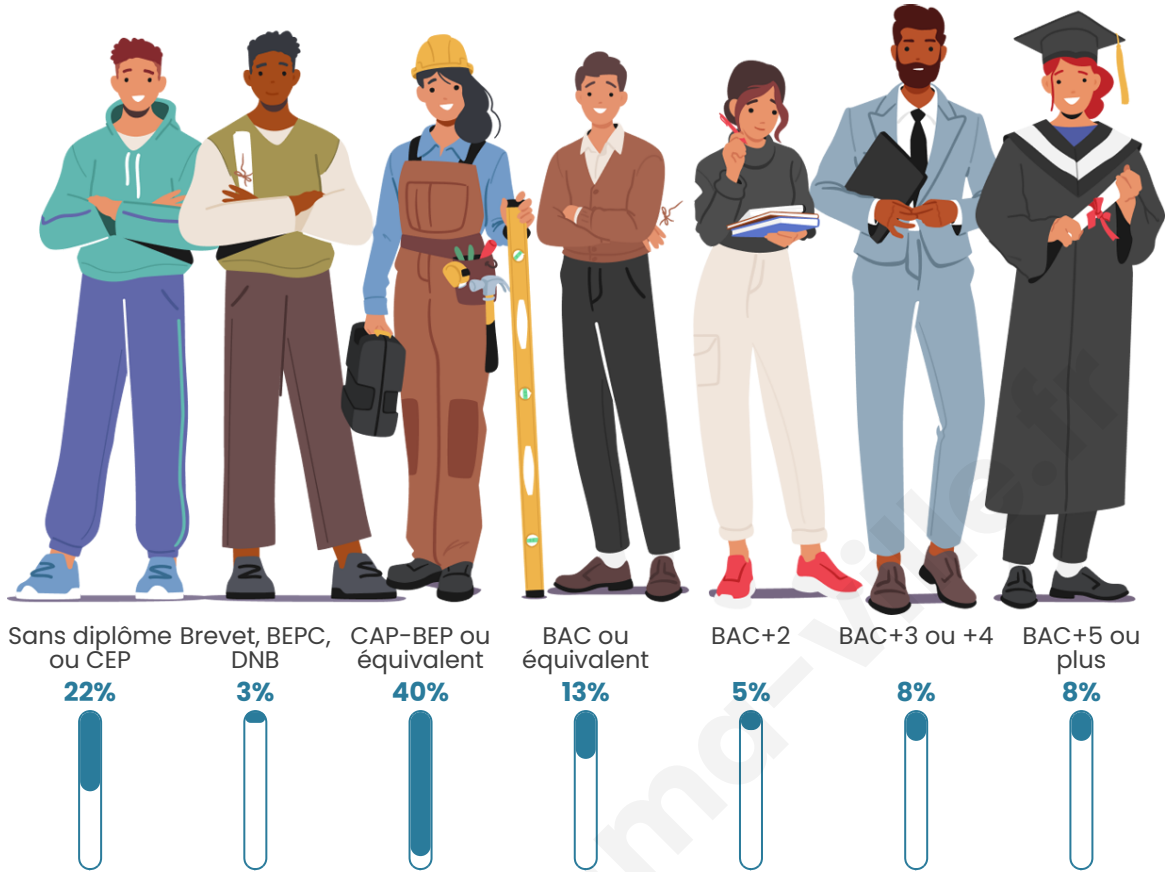

Statistiques sur la population

Nombre d'habitants

70

Age moyen

45 ans

Pop active

54.3%

Taux chômage

Tranche d'âge

Activité professionnelle

Niveau de diplôme

Composition des ménages

Profils électoraux

Premier tour

	Jean-Luc MÉLENCHON	31.37 %
	Emmanuel MACRON	23.53 %
	Marine LE PEN	15.69 %
	Valérie PÉCRESSÉ	7.84 %
	Jean LASSALLE	5.88 %
	Éric ZEMMOUR	5.88 %
	Philippe POUTOU	3.92 %
	Fabien ROUSSEL	1.96 %
	Yannick JADOT	1.96 %
	Nicolas DUPONT- AIGNAN	1.96 %
	Nathalie ARTHAUD	0.00 %
	Anne HIDALGO	0.00 %