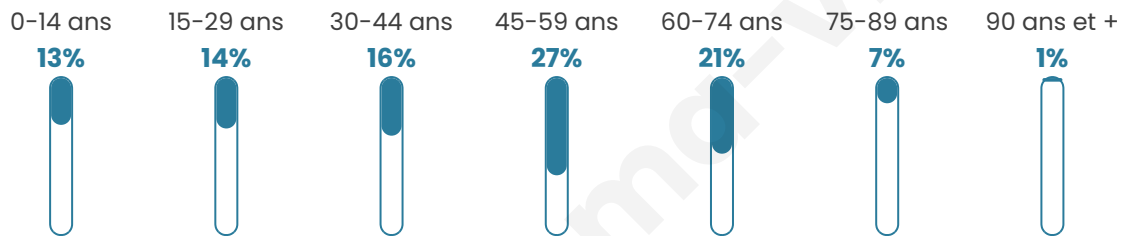

Statistiques sur la population

Nombre d'habitants

70

Age moyen

45 ans

Pop active

54.3%

Taux chômage

9.1%

Pop densité

5 h/km²

Revenu moyen

NC

Evolution du nombre d'habitants

Sources : Institut national de la statistique et des études économiques (insee) selon Les dernières parutions officielles de 2024 portant sur les années 2020, 2021 et 2022.

Tranche d'âge

Activité professionnelle

Niveau de diplôme

Composition des ménages

Profils électoraux

Premier tour

	Jean-Luc MÉLENCHON	31.37 %
	Emmanuel MACRON	23.53 %
	Marine LE PEN	15.69 %
	Valérie PÉCRESSÉ	7.84 %
	Jean LASSALLE	5.88 %
	Éric ZEMMOUR	5.88 %
	Philippe POUTOU	3.92 %
	Fabien ROUSSEL	1.96 %
	Yannick JADOT	1.96 %
	Nicolas DUPONT- AIGNAN	1.96 %
	Nathalie ARTHAUD	0.00 %
	Anne HIDALGO	0.00 %

65 inscrits

Participation : 81.54%
Votes blancs : 3.77%
Votes nuls : 0.00%

Second tour

	Emmanuel MACRON	48,72 %
	Marine LE PEN	51,28 %

65 inscrits

Participation : 81.54%
Votes blancs : 18.87%
Votes nuls : 7.55%