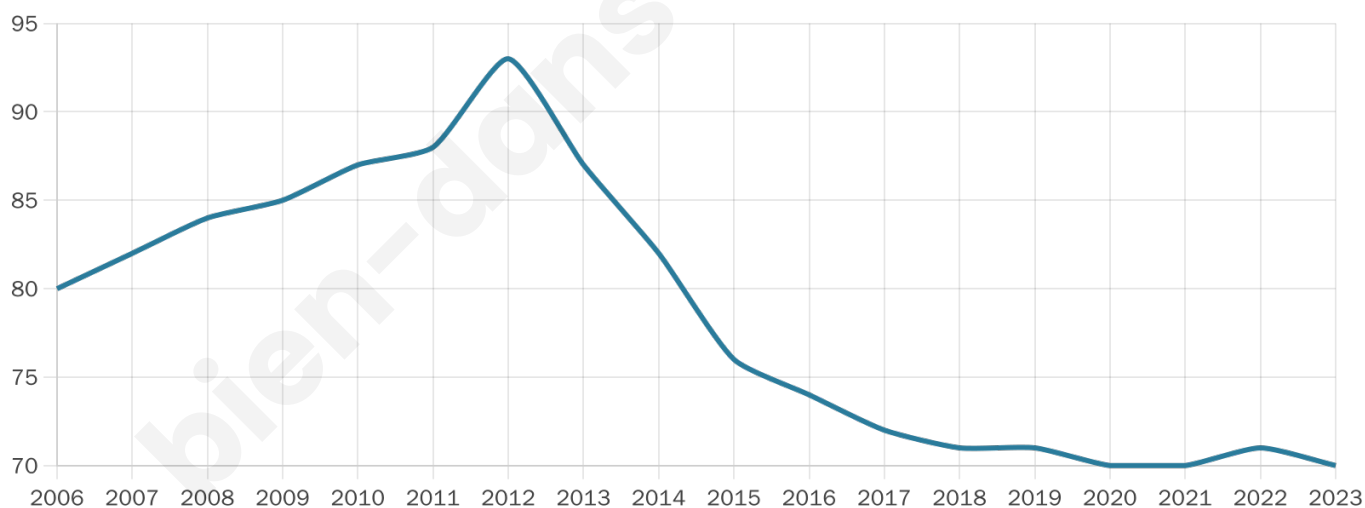

Statistiques sur la population

Nombre d'habitants

70

Age moyen

45 ans

Pop active

54.3%

Taux chômage

9.1%

Pop densité

5 h/km²

Revenu moyen

NC

Evolution du nombre d'habitants

Sources : Institut national de la statistique et des études économiques (insee) selon Les dernières parutions officielles de 2024 portant sur les années 2020, 2021 et 2022.

Tranche d'âge

Activité professionnelle

Niveau de diplôme

Composition des ménages

Profils électoraux

Premier tour

	Jean-Luc MÉLENCHON	31.37 %
	Emmanuel MACRON	23.53 %
	Marine LE PEN	15.69 %
	Valérie PÉCRESSÉ	7.84 %
	Jean LASSALLE	5.88 %
	Éric ZEMMOUR	5.88 %
	Philippe POUTOU	3.92 %
	Fabien ROUSSEL	1.96 %
	Yannick JADOT	1.96 %
	Nicolas DUPONT- AIGNAN	1.96 %
	Nathalie ARTHAUD	0.00 %
	Anne HIDALGO	0.00 %