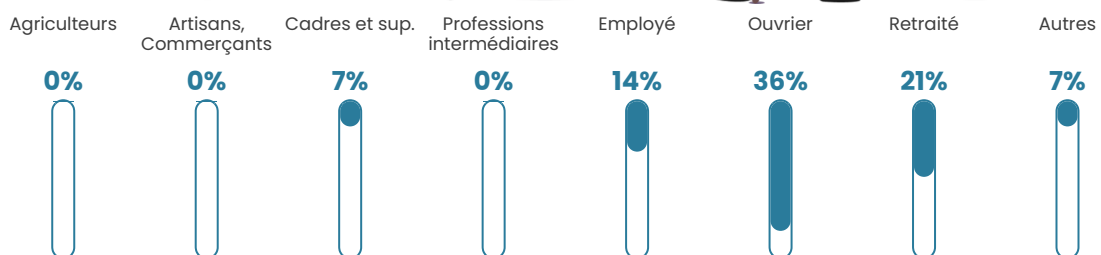

9.1%

Pop densité

5 h/km²

Revenu moyen

NC

Evolution du nombre d'habitants

Sources : Institut national de la statistique et des études économiques (insee) selon Les dernières parutions officielles de 2024 portant sur les années 2020, 2021 et 2022.

Tranche d'âge

Activité professionnelle

Niveau de diplôme

Composition des ménages

Profils électoraux

Premier tour

	Jean-Luc MÉLENCHON	31.37 %
	Emmanuel MACRON	23.53 %
	Marine LE PEN	15.69 %
	Valérie PÉCRESSÉ	7.84 %
	Jean LASSALLE	5.88 %
	Éric ZEMMOUR	5.88 %
	Philippe POUTOU	3.92 %
	Fabien ROUSSEL	1.96 %
	Yannick JADOT	1.96 %
	Nicolas DUPONT- AIGNAN	1.96 %
	Nathalie ARTHAUD	0.00 %
	Anne HIDALGO	0.00 %