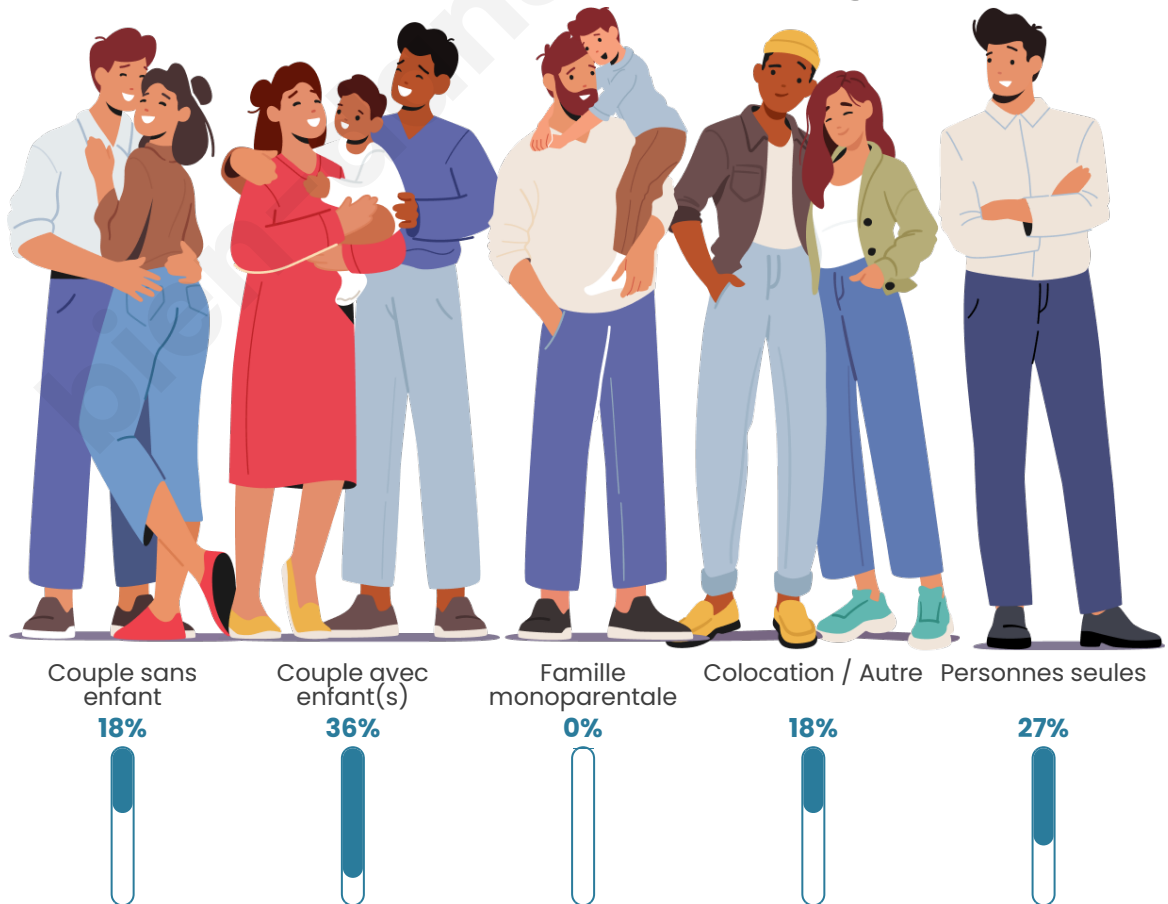

Statistiques sur la population

Nombre d'habitants

70

Age moyen

45 ans

Pop active

54.3%

Taux chômage

Tranche d'âge

Activité professionnelle

Niveau de diplôme

Composition des ménages

Profils électoraux

Premier tour

	Jean-Luc MÉLENCHON	31.37 %
	Emmanuel MACRON	23.53 %
	Marine LE PEN	15.69 %
	Valérie PÉCRESSÉ	7.84 %
	Jean LASSALLE	5.88 %
	Éric ZEMMOUR	5.88 %
	Philippe POUTOU	3.92 %
	Fabien ROUSSEL	1.96 %
	Yannick JADOT	1.96 %
	Nicolas DUPONT- AIGNAN	1.96 %
	Nathalie ARTHAUD	0.00 %
	Anne HIDALGO	0.00 %