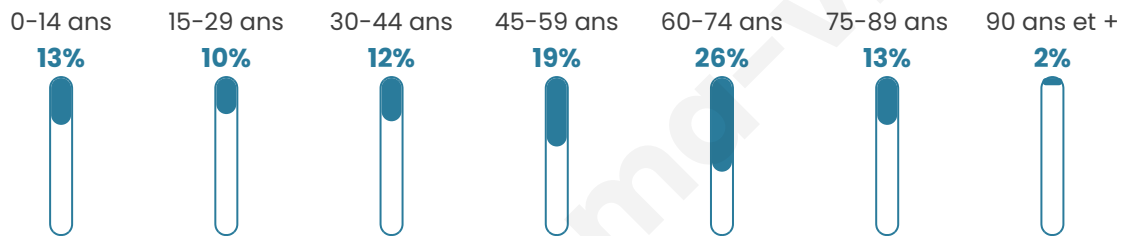

1 079

Age moyen

50 ans

Pop active

36.3%

Taux chômage

8.7%

Pop densité

8 h/km²

Revenu moyen

22 500 €/an

Evolution du nombre d'habitants

Sources : Institut national de la statistique et des études économiques (insee) selon Les dernières parutions officielles de 2024 portant sur les années 2020, 2021 et 2022.

Tranche d'âge

Activité professionnelle

Niveau de diplôme

Composition des ménages

Profils électoraux

Premier tour

	Emmanuel MACRON	26.48 %
	Marine LE PEN	23.22 %
	Jean-Luc MÉLENCHON	18.79 %
	Jean LASSALLE	9.02 %
	Anne HIDALGO	5.18 %
	Éric ZEMMOUR	4.88 %
	Fabien ROUSSEL	3.55 %
	Valérie PÉCRESE	3.40 %
	Yannick JADOT	2.51 %
	Nicolas DUPONT- AIGNAN	1.63 %
	Philippe POUTOU	1.04 %
	Nathalie ARTHAUD	0.30 %

Second tour

	Emmanuel MACRON	56,44 %
	Marine LE PEN	43,56 %

815 inscrits

Participation : 82.7%

Votes blancs : 9.94%

Votes nuls : 2.52%

815 inscrits

Participation : 84.79%