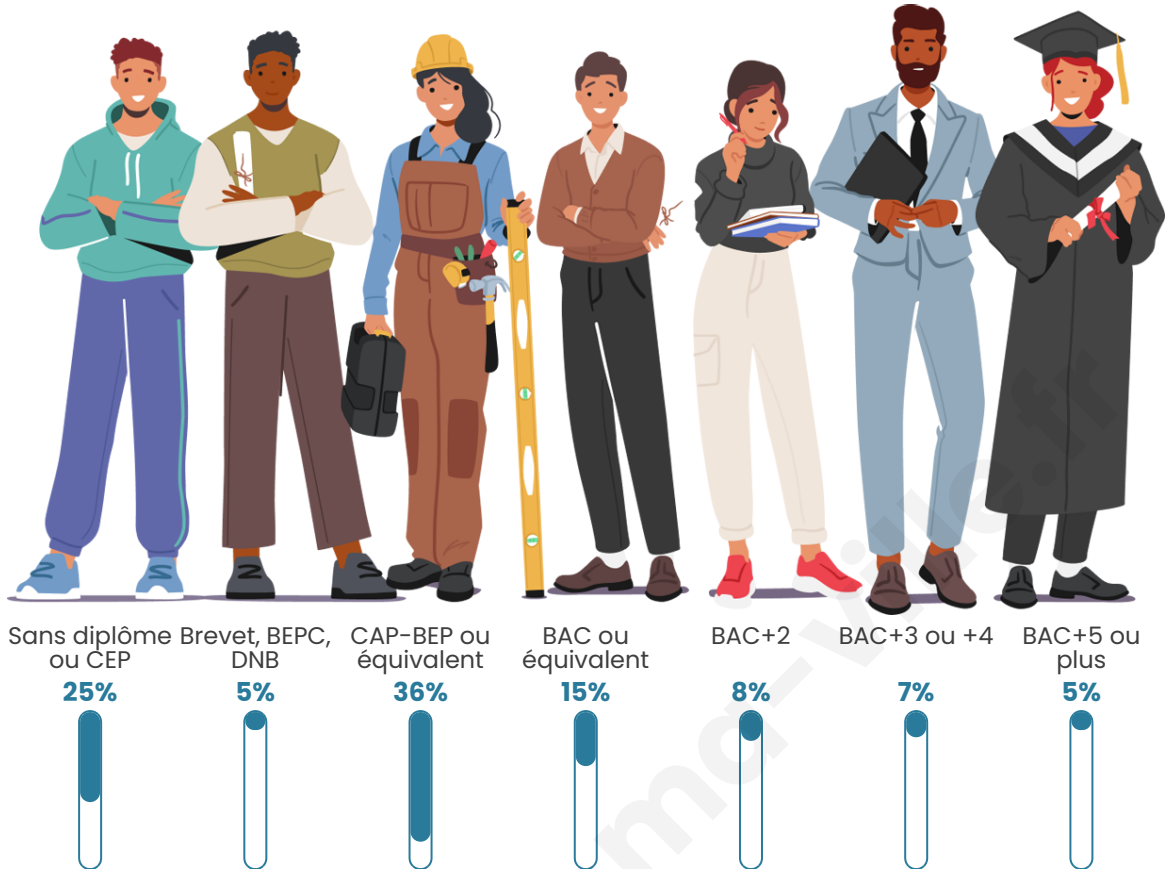

1 079

Age moyen

50 ans

Pop active

36.3%

Taux chômage

8.7%

Pop densité

Tranche d'âge

Activité professionnelle

Niveau de diplôme

Composition des ménages

Profils électoraux

Premier tour

	Emmanuel MACRON	26.48 %
	Marine LE PEN	23.22 %
	Jean-Luc MÉLENCHON	18.79 %
	Jean LASSALLE	9.02 %
	Anne HIDALGO	5.18 %
	Éric ZEMMOUR	4.88 %
	Fabien ROUSSEL	3.55 %
	Valérie PÉCRESE	3.40 %
	Yannick JADOT	2.51 %
	Nicolas DUPONT- AIGNAN	1.63 %
	Philippe POUTOU	1.04 %
	Nathalie ARTHAUD	0.30 %