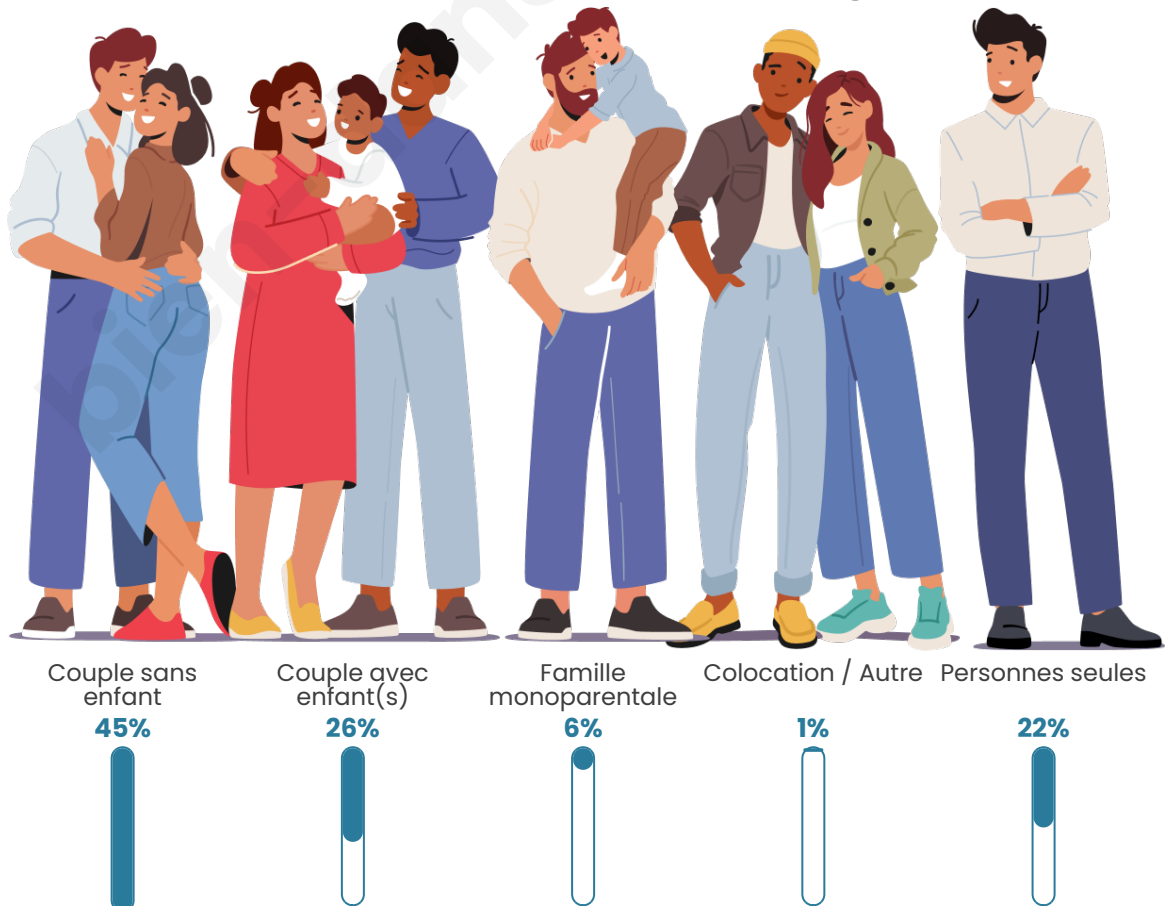

Tranche d'âge

Activité professionnelle

Niveau de diplôme

Composition des ménages

Profils électoraux

Premier tour

	Emmanuel MACRON	26.48 %
	Marine LE PEN	23.22 %
	Jean-Luc MÉLENCHON	18.79 %
	Jean LASSALLE	9.02 %
	Anne HIDALGO	5.18 %
	Éric ZEMMOUR	4.88 %
	Fabien ROUSSEL	3.55 %
	Valérie PÉCRESE	3.40 %
	Yannick JADOT	2.51 %
	Nicolas DUPONT- AIGNAN	1.63 %
	Philippe POUTOU	1.04 %
	Nathalie ARTHAUD	0.30 %