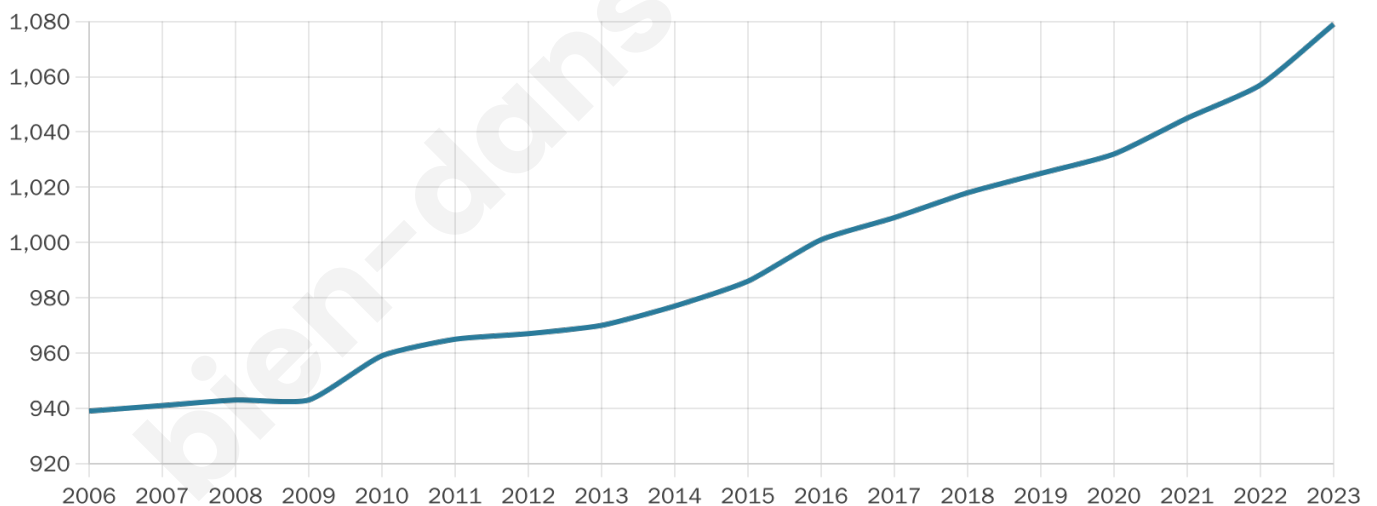

1 079

Age moyen

50 ans

Pop active

36.3%

Taux chômage

8.7%

Pop densité

8 h/km²

Revenu moyen

22 500 €/an

Evolution du nombre d'habitants

Sources : Institut national de la statistique et des études économiques (insee) selon Les dernières parutions officielles de 2024 portant sur les années 2020, 2021 et 2022.