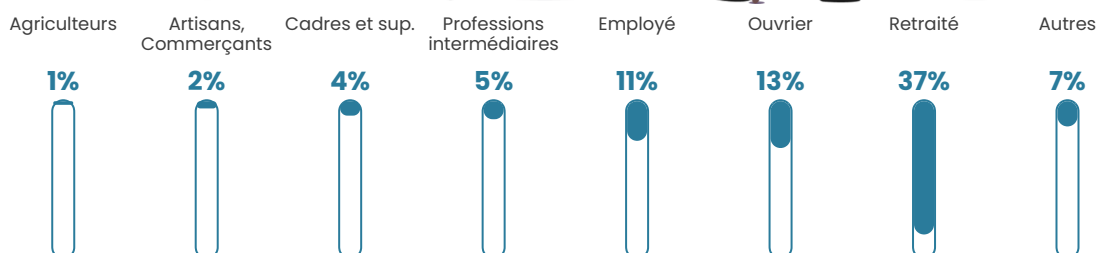

8 h/km²

Revenu moyen

22 500 €/an

Evolution du nombre d'habitants

Sources : Institut national de la statistique et des études économiques (insee) selon Les dernières parutions officielles de 2024 portant sur les années 2020, 2021 et 2022.

Tranche d'âge

Activité professionnelle

Niveau de diplôme

Composition des ménages

Profils électoraux

Premier tour

	Emmanuel MACRON	26.48 %
	Marine LE PEN	23.22 %
	Jean-Luc MÉLENCHON	18.79 %
	Jean LASSALLE	9.02 %
	Anne HIDALGO	5.18 %
	Éric ZEMMOUR	4.88 %
	Fabien ROUSSEL	3.55 %
	Valérie PÉCRESE	3.40 %
	Yannick JADOT	2.51 %
	Nicolas DUPONT- AIGNAN	1.63 %
	Philippe POUTOU	1.04 %
	Nathalie ARTHAUD	0.30 %