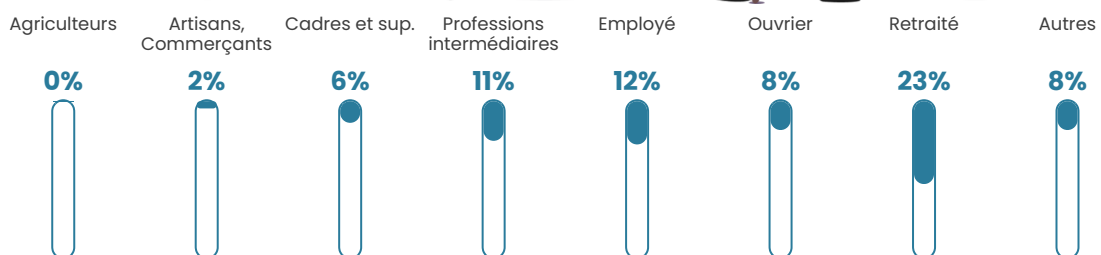

436 h/km²

Revenu moyen

24 830 €/an

Evolution du nombre d'habitants

Sources : Institut national de la statistique et des études économiques (insee) selon Les dernières parutions officielles de 2024 portant sur les années 2020, 2021 et 2022.

Tranche d'âge

Activité professionnelle

Niveau de diplôme

Composition des ménages

Profils électoraux

Premier tour

	Emmanuel MACRON	27.95 %
	Jean-Luc MÉLENCHON	19.64 %
	Marine LE PEN	19.58 %
	Jean LASSALLE	8.12 %
	Éric ZEMMOUR	7.28 %
	Yannick JADOT	5.31 %
	Fabien ROUSSEL	3.58 %
	Valérie PÉCRESSE	2.87 %
	Anne HIDALGO	2.24 %
	Nicolas DUPONT- AIGNAN	2.19 %
	Philippe POUTOU	0.90 %
	Nathalie ARTHAUD	0.33 %