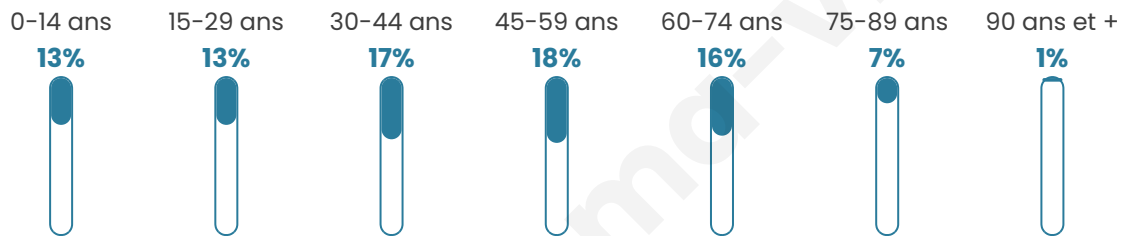

6 533

Age moyen

43 ans

Pop active

43.9%

Taux chômage

7.5%

Pop densité

436 h/km²

Revenu moyen

24 830 €/an

Evolution du nombre d'habitants

Sources : Institut national de la statistique et des études économiques (insee) selon Les dernières parutions officielles de 2024 portant sur les années 2020, 2021 et 2022.

Tranche d'âge

Activité professionnelle

Niveau de diplôme

Composition des ménages

Profils électoraux

Premier tour

	Emmanuel MACRON	27.95 %
	Jean-Luc MÉLENCHON	19.64 %
	Marine LE PEN	19.58 %
	Jean LASSALLE	8.12 %
	Éric ZEMMOUR	7.28 %
	Yannick JADOT	5.31 %
	Fabien ROUSSEL	3.58 %
	Valérie PÉCRESSE	2.87 %
	Anne HIDALGO	2.24 %
	Nicolas DUPONT- AIGNAN	2.19 %
	Philippe POUTOU	0.90 %
	Nathalie ARTHAUD	0.33 %