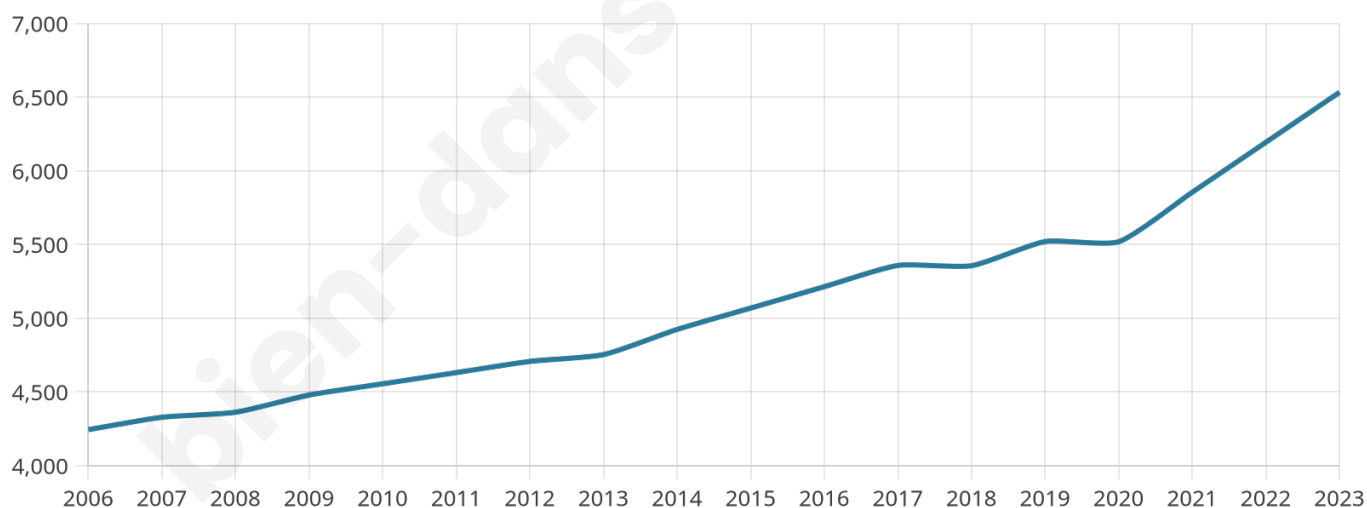

6 533

Age moyen

43 ans

Pop active

43.9%

Taux chômage

7.5%

Pop densité

436 h/km²

Revenu moyen

24 830 €/an

Evolution du nombre d'habitants

Sources : Institut national de la statistique et des études économiques (insee) selon Les dernières parutions officielles de 2024 portant sur les années 2020, 2021 et 2022.