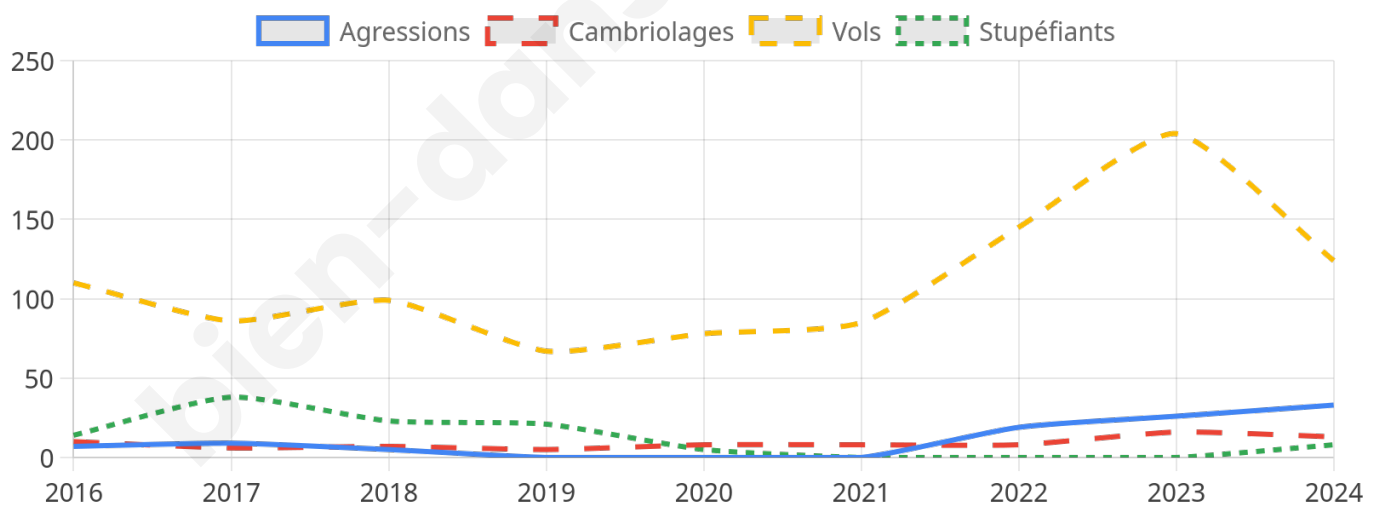

4 547 inscrits

Participation : 82.05%

Votes blancs : 1.50%

Votes nuls : 0.51%

Second tour

	Emmanuel MACRON	61,21 %
	Marine LE PEN	38,79 %

4 549 inscrits

Participation : 78.57%

Votes blancs : 8.42%

Votes nuls : 3.58%

Sécurité

Agressions physiques / sexuelles

33

Cambriolages

13

Vols / dégradations

124

Stupéfiants

8

Evolution du nombre d'infractions

Pour comparer

(en proportion du nombre d'habitants)

Sources : Bases statistiques communale, départementale et régionale de la délinquance enregistrée par la police et la gendarmerie nationales selon les dernières parutions officielles de 2025 portant sur l'année 2024 ([data.gouv](https://data.gouv.fr)).