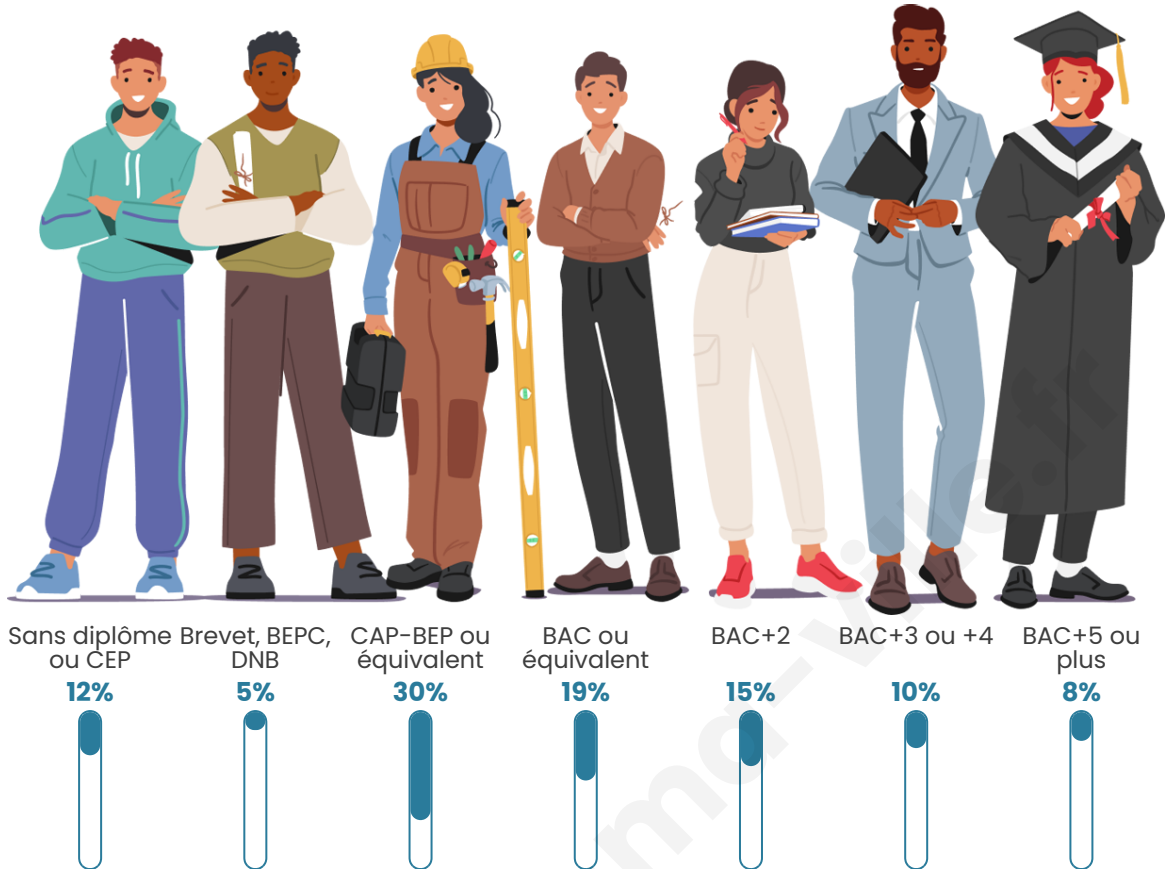

6 533

Age moyen

43 ans

Pop active

43.9%

Taux chômage

7.5%

Pop densité

Tranche d'âge

Activité professionnelle

Niveau de diplôme

Composition des ménages

Profils électoraux

Premier tour

	Emmanuel MACRON	27.95 %
	Jean-Luc MÉLENCHON	19.64 %
	Marine LE PEN	19.58 %
	Jean LASSALLE	8.12 %
	Éric ZEMMOUR	7.28 %
	Yannick JADOT	5.31 %
	Fabien ROUSSEL	3.58 %
	Valérie PÉCRESSE	2.87 %
	Anne HIDALGO	2.24 %
	Nicolas DUPONT- AIGNAN	2.19 %
	Philippe POUTOU	0.90 %
	Nathalie ARTHAUD	0.33 %