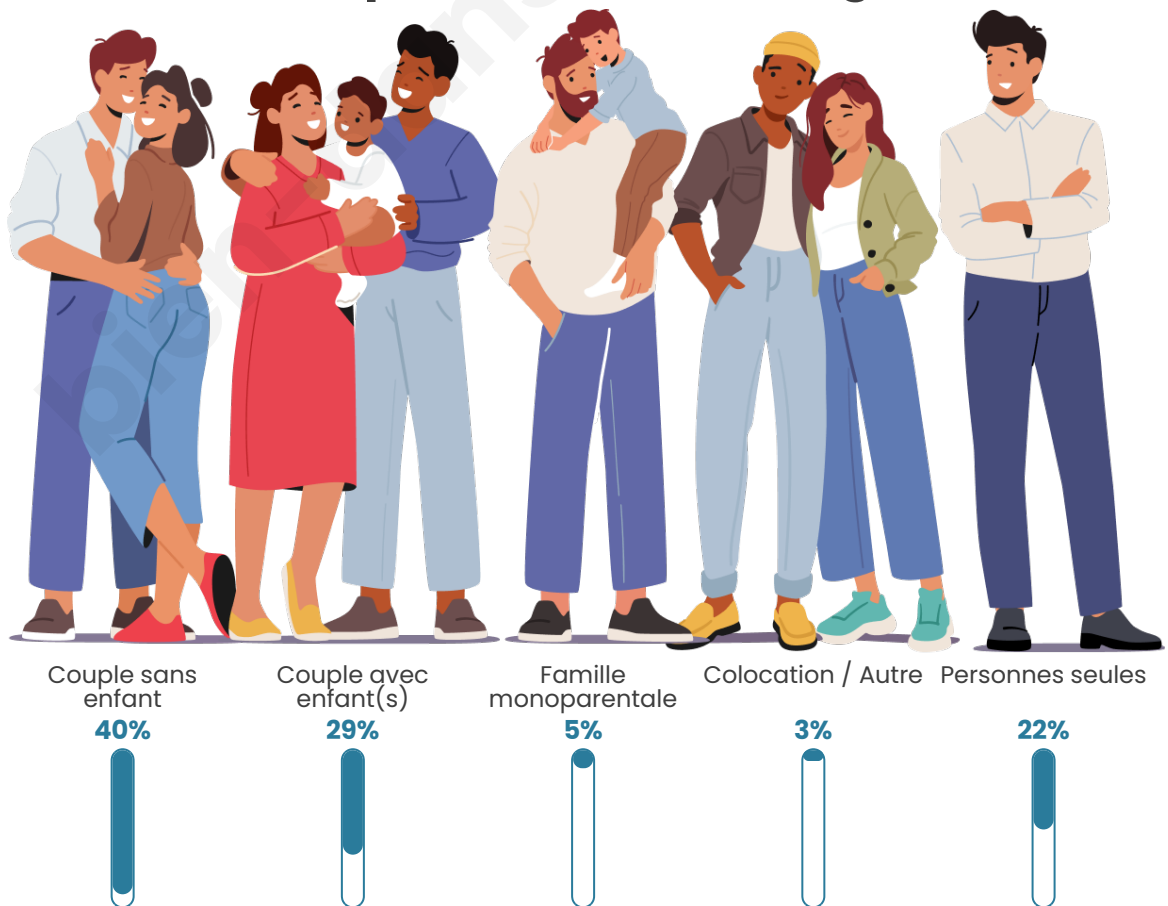

Tranche d'âge

Activité professionnelle

Niveau de diplôme

Composition des ménages

Profils électoraux

Premier tour

	Emmanuel MACRON	27.95 %
	Jean-Luc MÉLENCHON	19.64 %
	Marine LE PEN	19.58 %
	Jean LASSALLE	8.12 %
	Éric ZEMMOUR	7.28 %
	Yannick JADOT	5.31 %
	Fabien ROUSSEL	3.58 %
	Valérie PÉCRESSE	2.87 %
	Anne HIDALGO	2.24 %
	Nicolas DUPONT- AIGNAN	2.19 %
	Philippe POUTOU	0.90 %
	Nathalie ARTHAUD	0.33 %