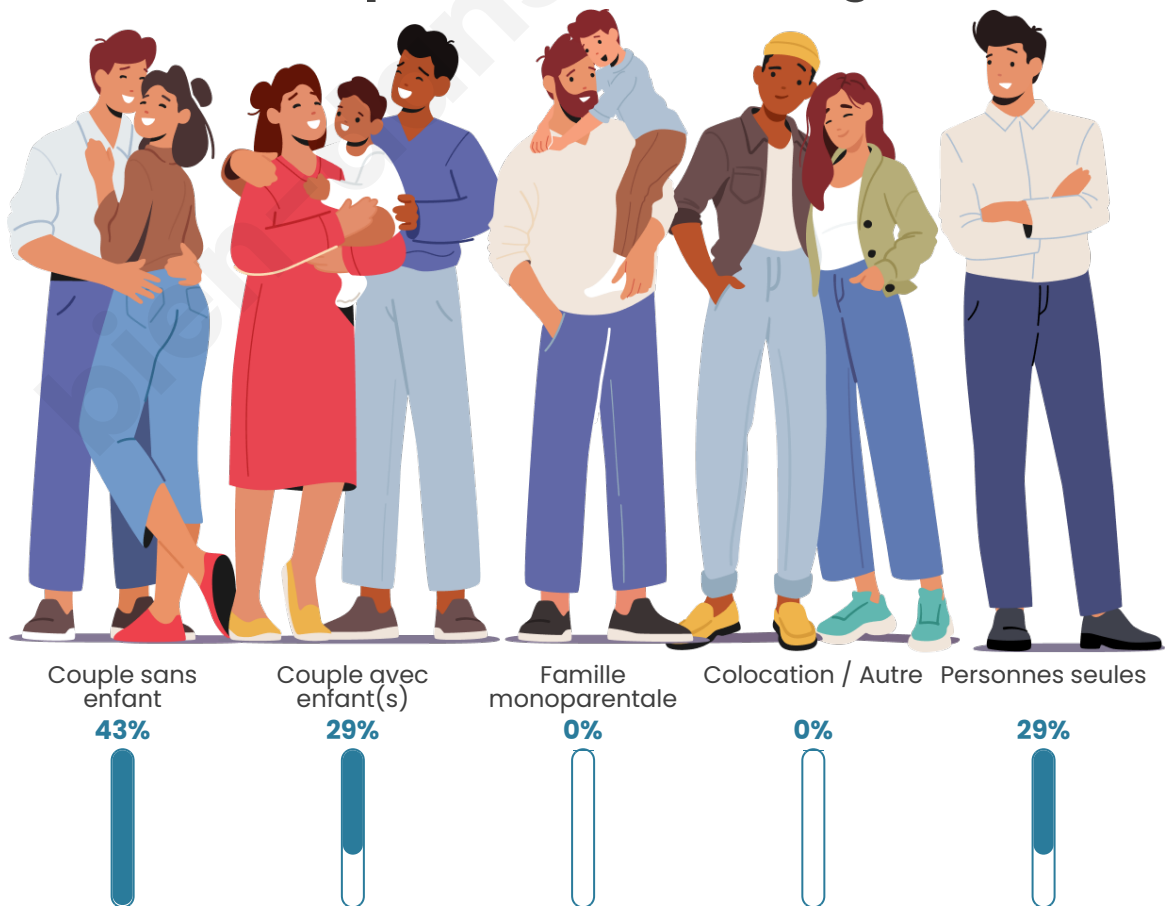

Tranche d'âge

Activité professionnelle

Niveau de diplôme

Composition des ménages

Profils électoraux

Premier tour

	Marine LE PEN	28.36 %
	Jean-Luc MÉLENCHON	22.39 %
	Emmanuel MACRON	20.90 %
	Valérie PÉCRESSE	10.45 %
	Nicolas DUPONT-AIGNAN	7.46 %
	Jean LASSALLE	4.48 %
	Éric ZEMMOUR	2.99 %
	Yannick JADOT	1.49 %
	Philippe POUTOU	1.49 %
	Nathalie ARTHAUD	0.00 %
	Fabien ROUSSEL	0.00 %
	Anne HIDALGO	0.00 %