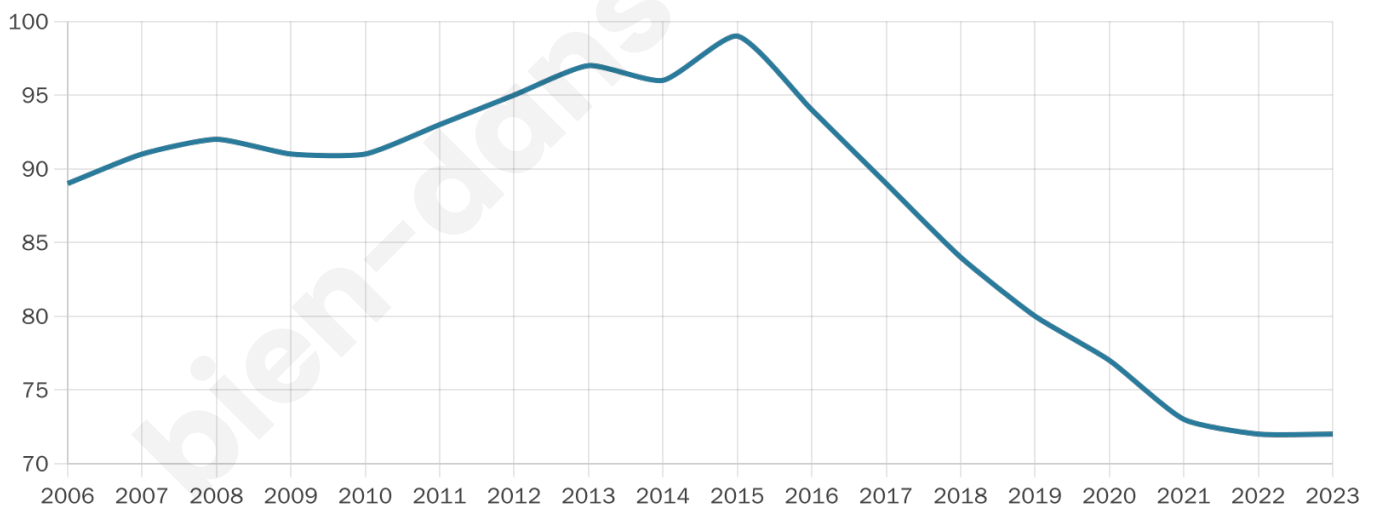

Age moyen

48 ans

Pop active

50%

Taux chômage

7%

Pop densité

10 h/km²

Revenu moyen

NC

Evolution du nombre d'habitants

Sources : Institut national de la statistique et des études économiques (insee) selon Les dernières parutions officielles de 2024 portant sur les années 2020, 2021 et 2022.