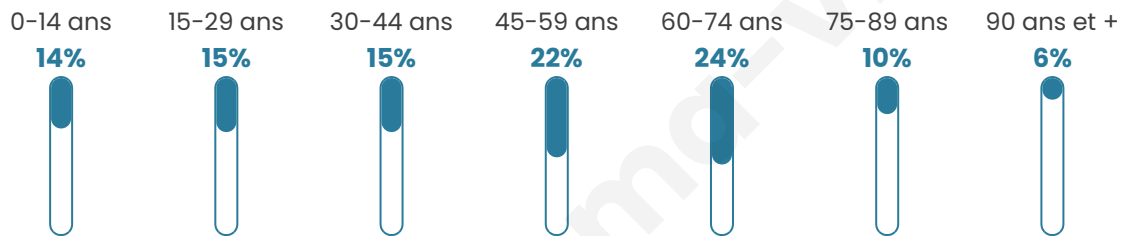

Age moyen

48 ans

Pop active

50%

Taux chômage

7%

Pop densité

10 h/km²

Revenu moyen

NC

Evolution du nombre d'habitants

Sources : Institut national de la statistique et des études économiques (insee) selon Les dernières parutions officielles de 2024 portant sur les années 2020, 2021 et 2022.

Tranche d'âge

Activité professionnelle

Niveau de diplôme

Composition des ménages

Profils électoraux

Premier tour

	Marine LE PEN	28.36 %
	Jean-Luc MÉLENCHON	22.39 %
	Emmanuel MACRON	20.90 %
	Valérie PÉCRESSE	10.45 %
	Nicolas DUPONT-AIGNAN	7.46 %
	Jean LASSALLE	4.48 %
	Éric ZEMMOUR	2.99 %
	Yannick JADOT	1.49 %
	Philippe POUTOU	1.49 %
	Nathalie ARTHAUD	0.00 %
	Fabien ROUSSEL	0.00 %
	Anne HIDALGO	0.00 %

90 inscrits

Participation : 80%
Votes blancs : 5.56%
Votes nuls : 1.39%

Second tour

	Emmanuel MACRON	47,69 %
	Marine LE PEN	52,31 %

90 inscrits

Participation : 83.33%
Votes blancs : 12%
Votes nuls : 1.33%

Sécurité