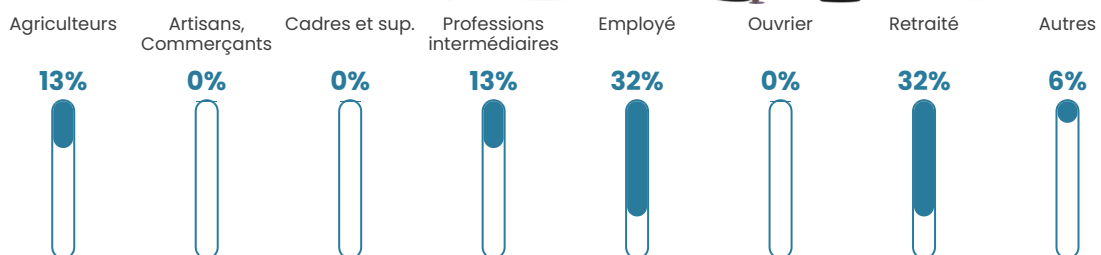

Revenu moyen

NC

Evolution du nombre d'habitants

Sources : Institut national de la statistique et des études économiques (insee) selon Les dernières parutions officielles de 2024 portant sur les années 2020, 2021 et 2022.

Tranche d'âge

Activité professionnelle

Niveau de diplôme

Composition des ménages

Profils électoraux

Premier tour

	Marine LE PEN	28.36 %
	Jean-Luc MÉLENCHON	22.39 %
	Emmanuel MACRON	20.90 %
	Valérie PÉCRESSE	10.45 %
	Nicolas DUPONT-AIGNAN	7.46 %
	Jean LASSALLE	4.48 %
	Éric ZEMMOUR	2.99 %
	Yannick JADOT	1.49 %
	Philippe POUTOU	1.49 %
	Nathalie ARTHAUD	0.00 %
	Fabien ROUSSEL	0.00 %
	Anne HIDALGO	0.00 %