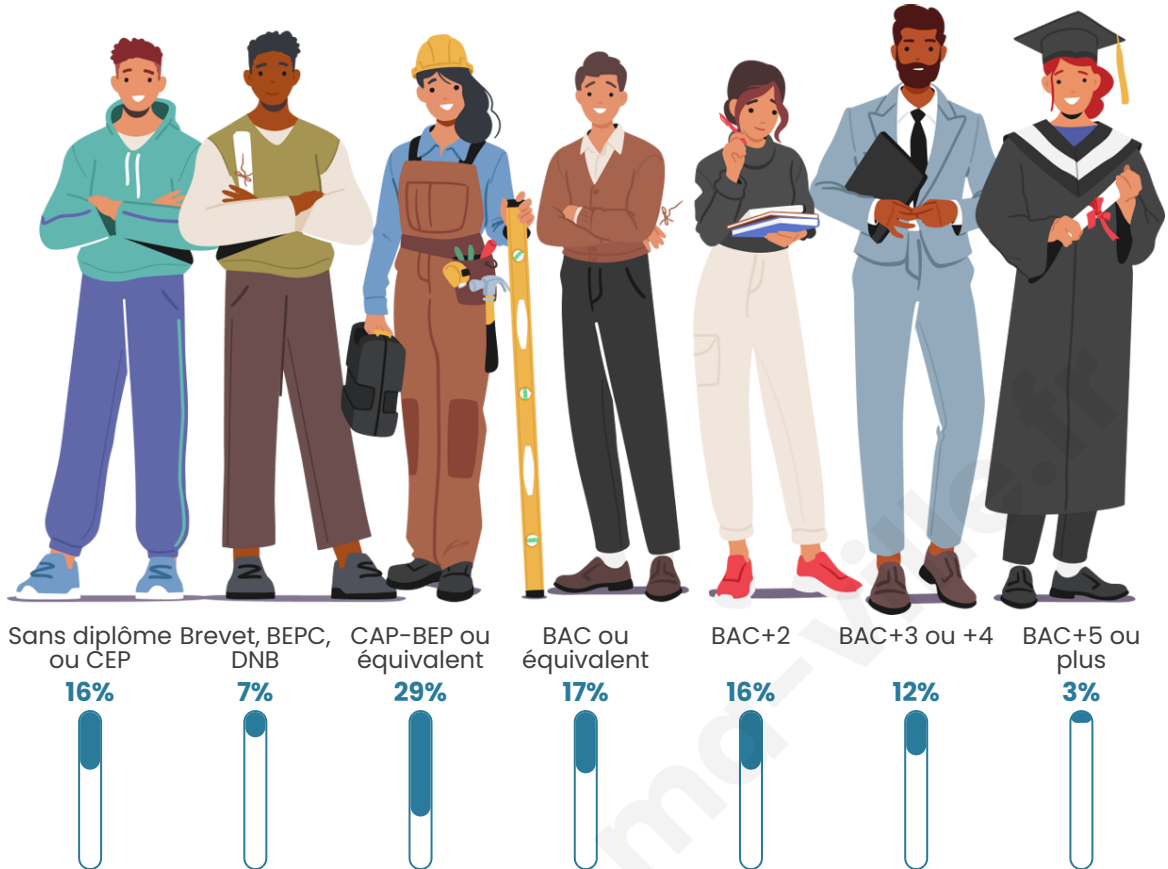

Age moyen

48 ans

Pop active

50%

Taux chômage

7%

Pop densité

10 h/km²

Tranche d'âge

Activité professionnelle

Niveau de diplôme

Composition des ménages

Profils électoraux

Premier tour

	Marine LE PEN	28.36 %
	Jean-Luc MÉLENCHON	22.39 %
	Emmanuel MACRON	20.90 %
	Valérie PÉCRESSE	10.45 %
	Nicolas DUPONT-AIGNAN	7.46 %
	Jean LASSALLE	4.48 %
	Éric ZEMMOUR	2.99 %
	Yannick JADOT	1.49 %
	Philippe POUTOU	1.49 %
	Nathalie ARTHAUD	0.00 %
	Fabien ROUSSEL	0.00 %
	Anne HIDALGO	0.00 %