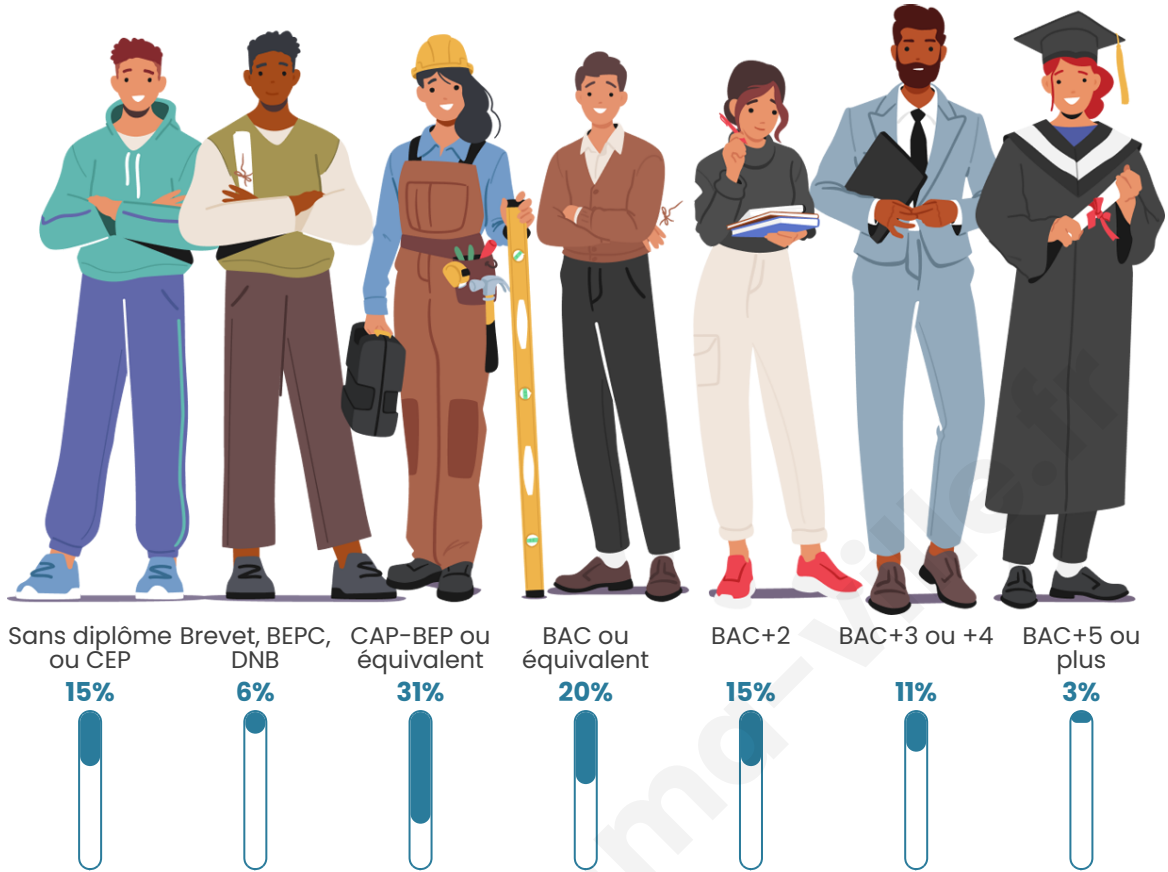

Statistiques sur la population

Nombre d'habitants

368

Age moyen

47 ans

Pop active

42.7%

Taux chômage

6.6%

Pop densité

26 h/km²

Revenu moyen

24 000 €/an

Evolution du nombre d'habitants

Sources : Institut national de la statistique et des études économiques (insee) selon Les dernières parutions officielles de 2024 portant sur les années 2020, 2021 et 2022.

Tranche d'âge

Activité professionnelle

Niveau de diplôme

Composition des ménages

Profils électoraux

Premier tour

	Marine LE PEN	38.40 %
	Emmanuel MACRON	24.47 %
	Jean-Luc MÉLENCHON	15.61 %
	Jean LASSALLE	9.70 %
	Éric ZEMMOUR	5.06 %
	Anne HIDALGO	1.69 %
	Valérie PÉCRESE	1.27 %
	Nicolas DUPONT- AIGNAN	1.27 %
	Nathalie ARTHAUD	0.84 %
	Yannick JADOT	0.84 %
	Fabien ROUSSEL	0.42 %
	Philippe POUTOU	0.42 %