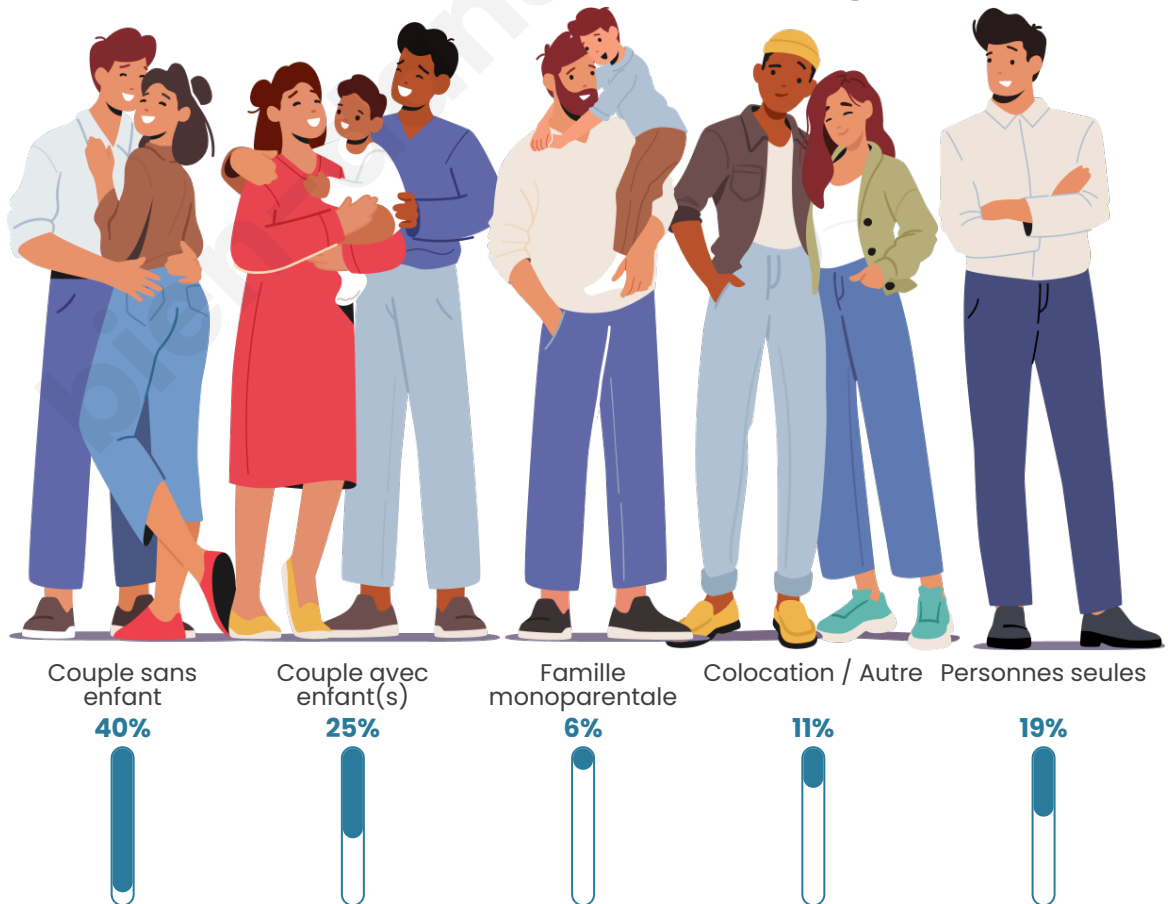

Statistiques sur la population

Nombre d'habitants

368

Age moyen

47 ans

Pop active

42.7%

Taux chômage

Tranche d'âge

Activité professionnelle

Niveau de diplôme

Composition des ménages

Profils électoraux

Premier tour

	Marine LE PEN	38.40 %
	Emmanuel MACRON	24.47 %
	Jean-Luc MÉLENCHON	15.61 %
	Jean LASSALLE	9.70 %
	Éric ZEMMOUR	5.06 %
	Anne HIDALGO	1.69 %
	Valérie PÉCRESE	1.27 %
	Nicolas DUPONT- AIGNAN	1.27 %
	Nathalie ARTHAUD	0.84 %
	Yannick JADOT	0.84 %
	Fabien ROUSSEL	0.42 %
	Philippe POUTOU	0.42 %