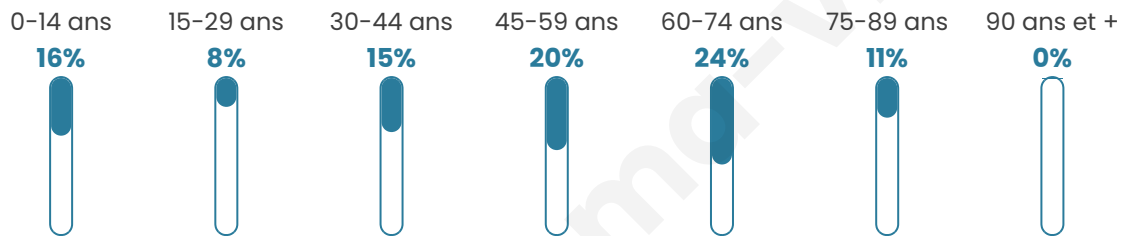

Statistiques sur la population

Nombre d'habitants

368

Age moyen

47 ans

Pop active

42.7%

Taux chômage

6.6%

Pop densité

26 h/km²

Revenu moyen

24 000 €/an

Evolution du nombre d'habitants

Sources : Institut national de la statistique et des études économiques (insee) selon Les dernières parutions officielles de 2024 portant sur les années 2020, 2021 et 2022.

Tranche d'âge

Activité professionnelle

Niveau de diplôme

Composition des ménages

Profils électoraux

Premier tour

	Marine LE PEN	38.40 %
	Emmanuel MACRON	24.47 %
	Jean-Luc MÉLENCHON	15.61 %
	Jean LASSALLE	9.70 %
	Éric ZEMMOUR	5.06 %
	Anne HIDALGO	1.69 %
	Valérie PÉCRESE	1.27 %
	Nicolas DUPONT- AIGNAN	1.27 %
	Nathalie ARTHAUD	0.84 %
	Yannick JADOT	0.84 %
	Fabien ROUSSEL	0.42 %
	Philippe POUTOU	0.42 %