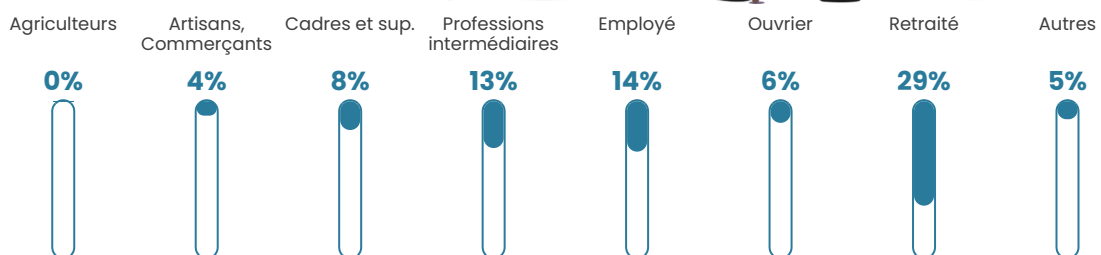

6.6%

Pop densité

26 h/km²

Revenu moyen

24 000 €/an

Evolution du nombre d'habitants

Sources : Institut national de la statistique et des études économiques (insee) selon Les dernières parutions officielles de 2024 portant sur les années 2020, 2021 et 2022.

Tranche d'âge

Activité professionnelle

Niveau de diplôme

Composition des ménages

Profils électoraux

Premier tour

	Marine LE PEN	38.40 %
	Emmanuel MACRON	24.47 %
	Jean-Luc MÉLENCHON	15.61 %
	Jean LASSALLE	9.70 %
	Éric ZEMMOUR	5.06 %
	Anne HIDALGO	1.69 %
	Valérie PÉCRESE	1.27 %
	Nicolas DUPONT- AIGNAN	1.27 %
	Nathalie ARTHAUD	0.84 %
	Yannick JADOT	0.84 %
	Fabien ROUSSEL	0.42 %
	Philippe POUTOU	0.42 %