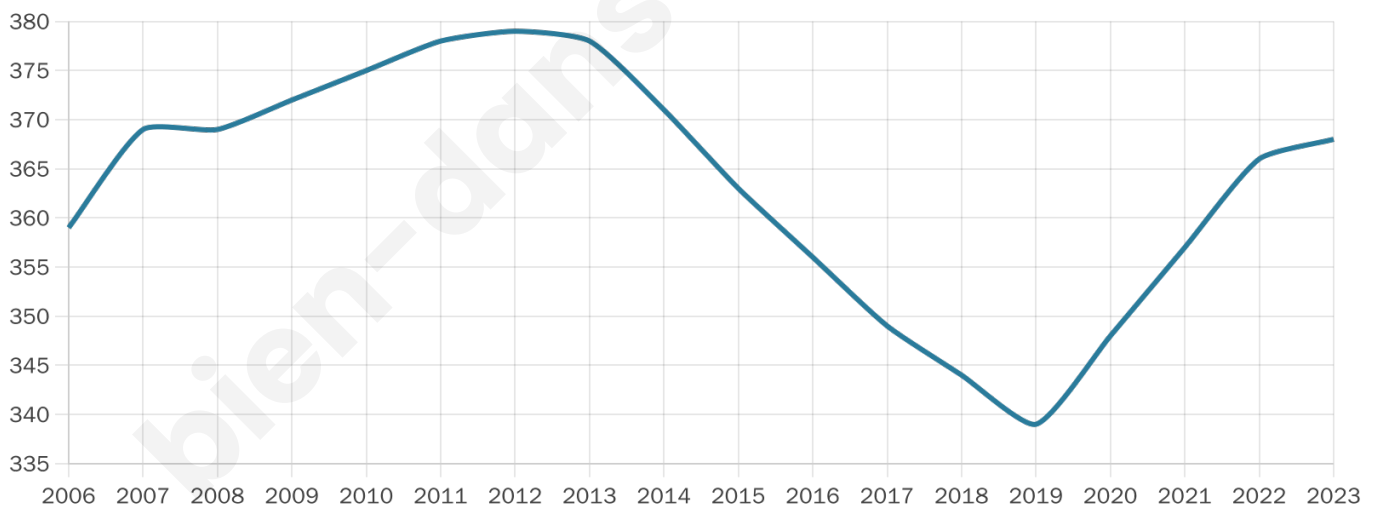

Statistiques sur la population

Nombre d'habitants

368

Age moyen

47 ans

Pop active

42.7%

Taux chômage

6.6%

Pop densité

26 h/km²

Revenu moyen

24 000 €/an

Evolution du nombre d'habitants

Sources : Institut national de la statistique et des études économiques (insee) selon Les dernières parutions officielles de 2024 portant sur les années 2020, 2021 et 2022.

Tranche d'âge

Activité professionnelle

Niveau de diplôme

Composition des ménages

Profils électoraux

Premier tour

	Marine LE PEN	38.40 %
	Emmanuel MACRON	24.47 %
	Jean-Luc MÉLENCHON	15.61 %
	Jean LASSALLE	9.70 %
	Éric ZEMMOUR	5.06 %
	Anne HIDALGO	1.69 %
	Valérie PÉCRESE	1.27 %
	Nicolas DUPONT- AIGNAN	1.27 %
	Nathalie ARTHAUD	0.84 %
	Yannick JADOT	0.84 %
	Fabien ROUSSEL	0.42 %
	Philippe POUTOU	0.42 %