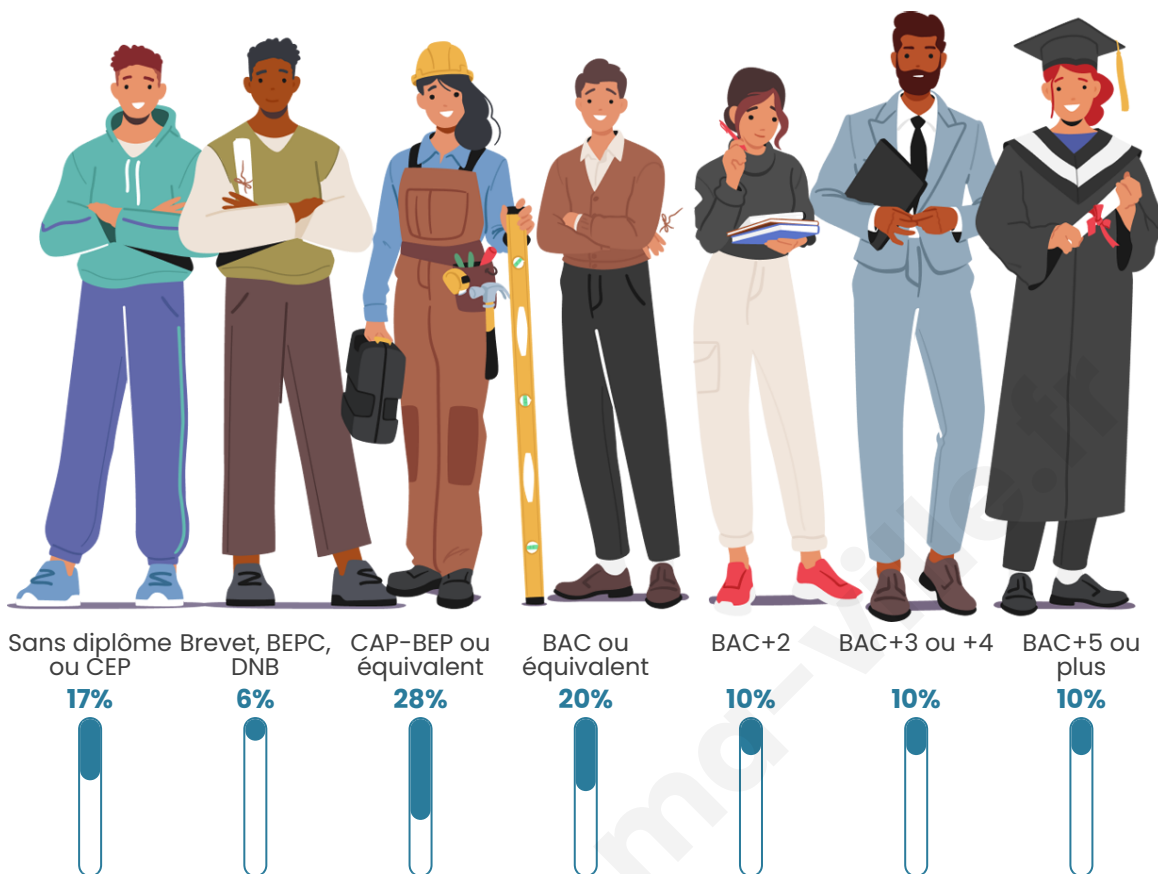

364

Age moyen

52 ans

Pop active

36.8%

Taux chômage

8.9%

Pop densité

Tranche d'âge

Activité professionnelle

Niveau de diplôme

Composition des ménages

Profils électoraux

Premier tour

	Jean-Luc MÉLENCHON	30.98 %
	Marine LE PEN	25.54 %
	Emmanuel MACRON	13.59 %
	Jean LASSALLE	5.98 %
	Éric ZEMMOUR	5.43 %
	Fabien ROUSSEL	4.35 %
	Nicolas DUPONT- AIGNAN	4.35 %
	Valérie PÉCRESE	3.80 %
	Anne HIDALGO	2.17 %
	Yannick JADOT	2.17 %
	Philippe POUTOU	1.63 %
	Nathalie ARTHAUD	0.00 %