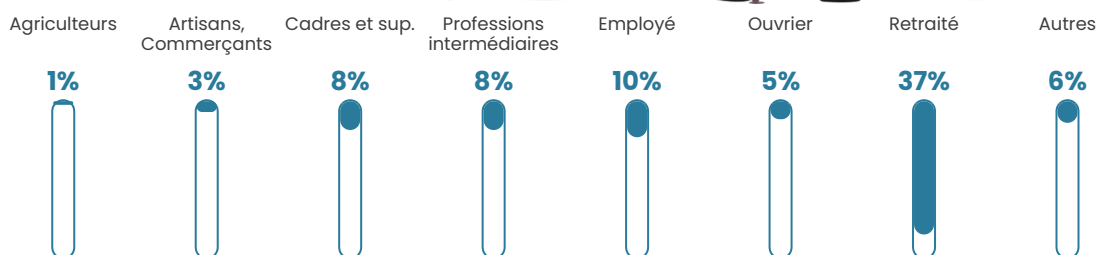

20 h/km²

Revenu moyen

23 890 €/an

Evolution du nombre d'habitants

Sources : Institut national de la statistique et des études économiques (insee) selon Les dernières parutions officielles de 2024 portant sur les années 2020, 2021 et 2022.

Tranche d'âge

Activité professionnelle

Niveau de diplôme

Composition des ménages

Profils électoraux

Premier tour

	Jean-Luc MÉLENCHON	30.98 %
	Marine LE PEN	25.54 %
	Emmanuel MACRON	13.59 %
	Jean LASSALLE	5.98 %
	Éric ZEMMOUR	5.43 %
	Fabien ROUSSEL	4.35 %
	Nicolas DUPONT- AIGNAN	4.35 %
	Valérie PÉCRESE	3.80 %
	Anne HIDALGO	2.17 %
	Yannick JADOT	2.17 %
	Philippe POUTOU	1.63 %
	Nathalie ARTHAUD	0.00 %