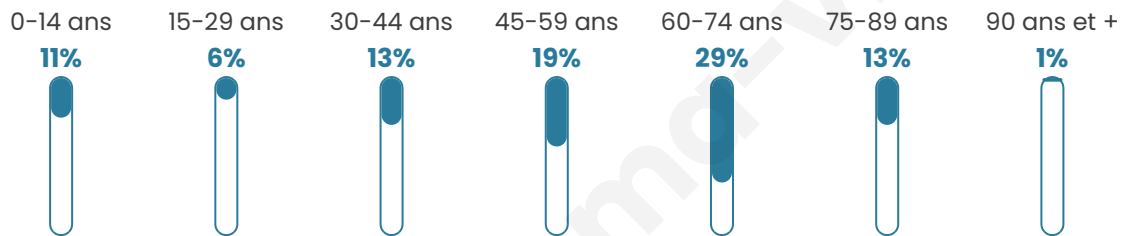

364

Age moyen

52 ans

Pop active

36.8%

Taux chômage

8.9%

Pop densité

20 h/km²

Revenu moyen

23 890 €/an

Evolution du nombre d'habitants

Sources : Institut national de la statistique et des études économiques (insee) selon Les dernières parutions officielles de 2024 portant sur les années 2020, 2021 et 2022.

Tranche d'âge

Activité professionnelle

Niveau de diplôme

Composition des ménages

Profils électoraux

Premier tour

	Jean-Luc MÉLENCHON	30.98 %
	Marine LE PEN	25.54 %
	Emmanuel MACRON	13.59 %
	Jean LASSALLE	5.98 %
	Éric ZEMMOUR	5.43 %
	Fabien ROUSSEL	4.35 %
	Nicolas DUPONT- AIGNAN	4.35 %
	Valérie PÉCRESE	3.80 %
	Anne HIDALGO	2.17 %
	Yannick JADOT	2.17 %
	Philippe POUTOU	1.63 %
	Nathalie ARTHAUD	0.00 %

240 inscrits

Participation : 77.92%

Votes blancs : 1.07%

Votes nuls : 0.53%

Second tour

	Emmanuel MACRON	44,65 %
	Marine LE PEN	55,35 %

240 inscrits

Participation : 73.75%