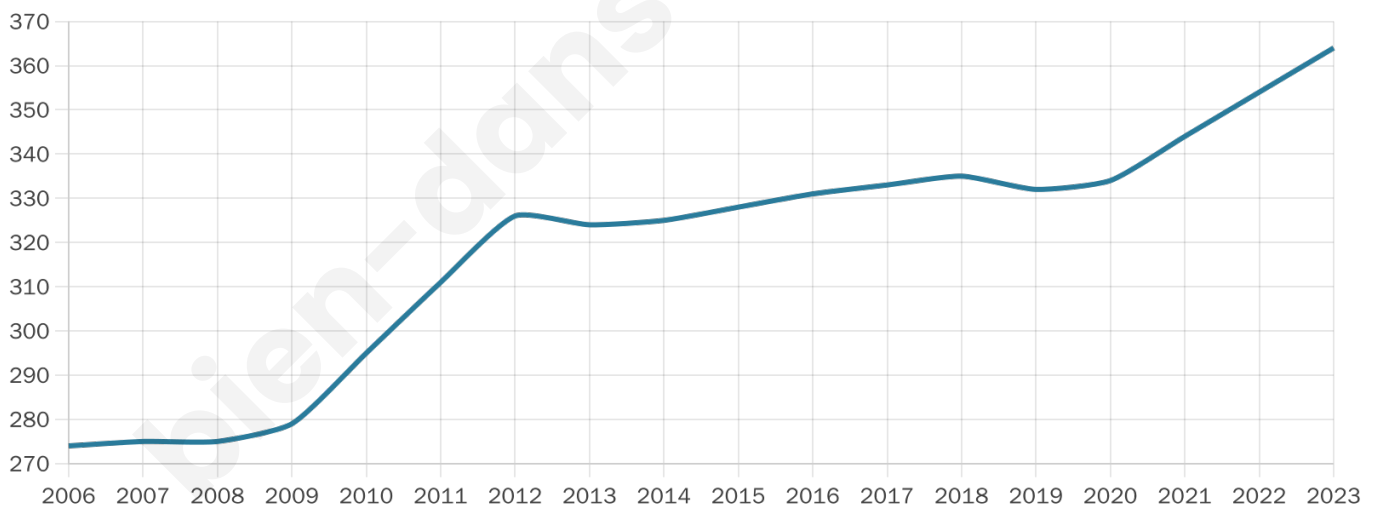

364

Age moyen

52 ans

Pop active

36.8%

Taux chômage

8.9%

Pop densité

20 h/km²

Revenu moyen

23 890 €/an

Evolution du nombre d'habitants

Sources : Institut national de la statistique et des études économiques (insee) selon Les dernières parutions officielles de 2024 portant sur les années 2020, 2021 et 2022.