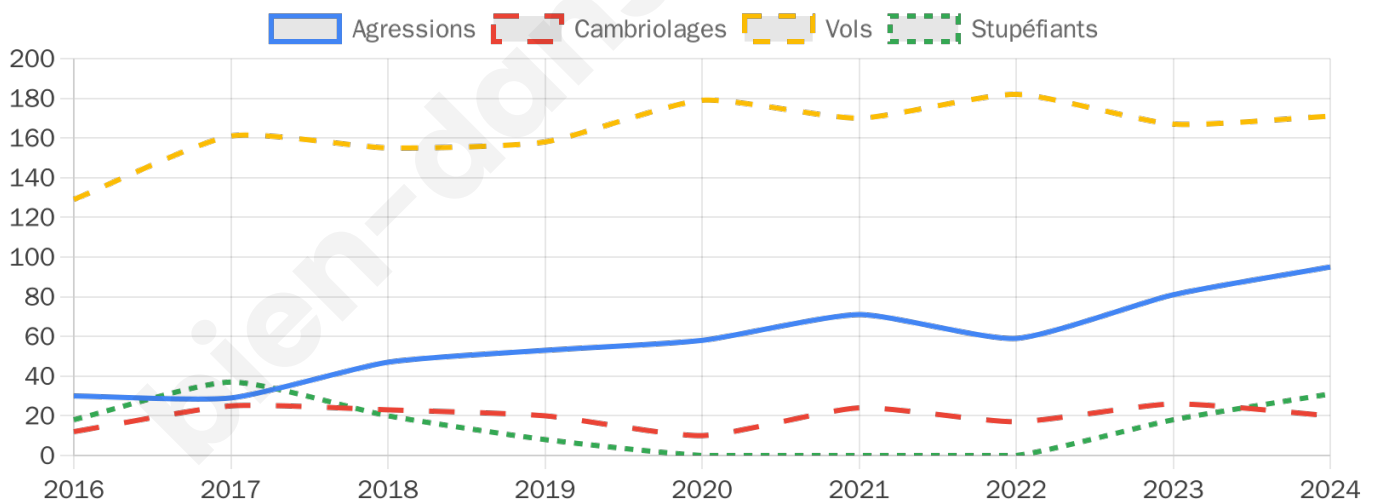

6 232 inscrits

Participation : 74.86%

Votes blancs : 1.93%

Votes nuls : 0.81%

Second tour

	Emmanuel MACRON	60,7 %
	Marine LE PEN	39,3 %

6 234 inscrits

Participation : 76%

Votes blancs : 6.33%

Votes nuls : 2.32%

Sécurité

Agressions physiques / sexuelles

95

Cambriolages

20

Vols / dégradations

171

Stupéfiants

31

Evolution du nombre d'infractions

Pour comparer

(en proportion du nombre d'habitants)

Sources : Bases statistiques communale, départementale et régionale de la délinquance enregistrée par la police et la gendarmerie nationales selon les dernières parutions officielles de 2025 portant sur l'année 2024 ([data.gouv](https://data.gouv.fr)).