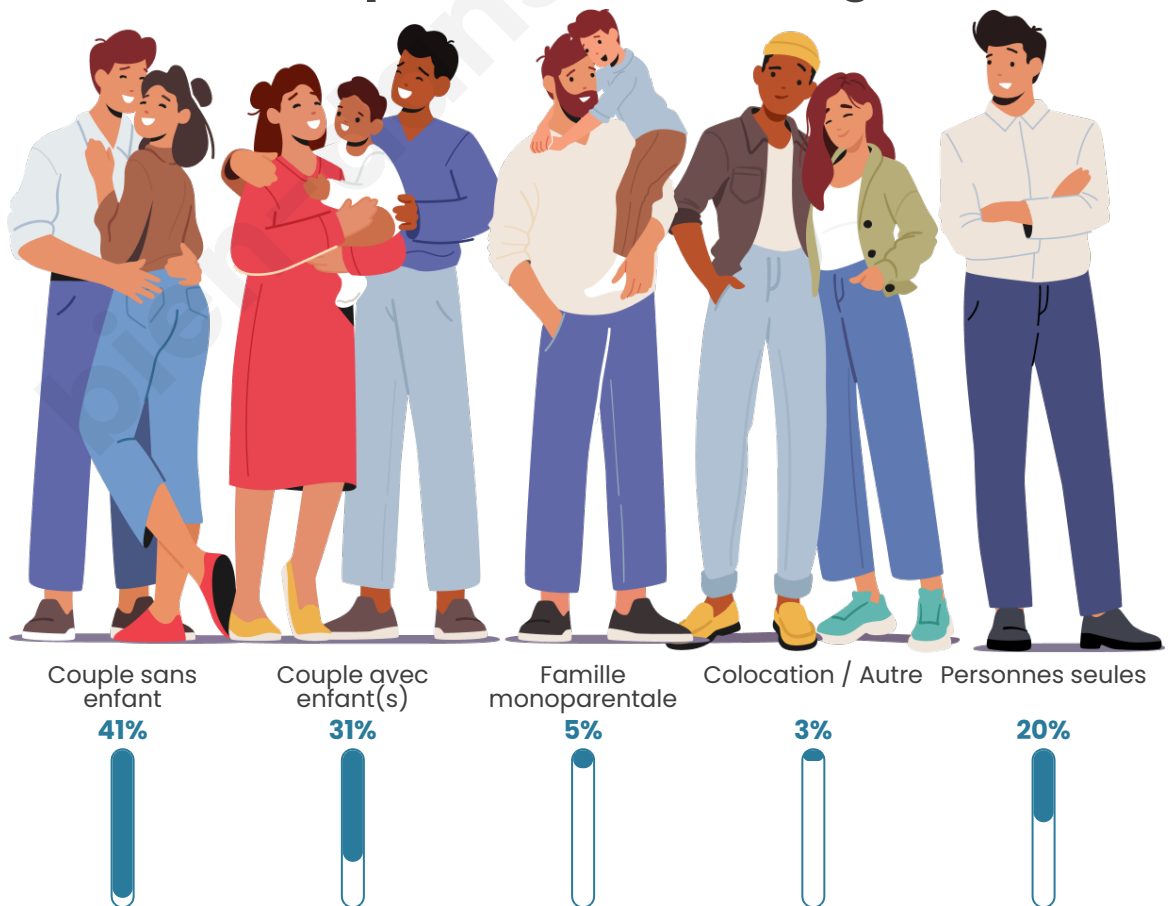

Tranche d'âge

Activité professionnelle

Niveau de diplôme

Composition des ménages

Profils électoraux

Premier tour

	Emmanuel MACRON	35.71 %
	Marine LE PEN	25.33 %
	Jean-Luc MÉLENCHON	15.78 %
	Valérie PÉCRESSÉ	5.25 %
	Yannick JADOT	4.08 %
	Éric ZEMMOUR	3.86 %
	Jean LASSALLE	2.58 %
	Nicolas DUPONT- AIGNAN	2.20 %
	Fabien ROUSSEL	1.81 %
	Anne HIDALGO	1.59 %
	Philippe POUTOU	1.01 %
	Nathalie ARTHAUD	0.82 %