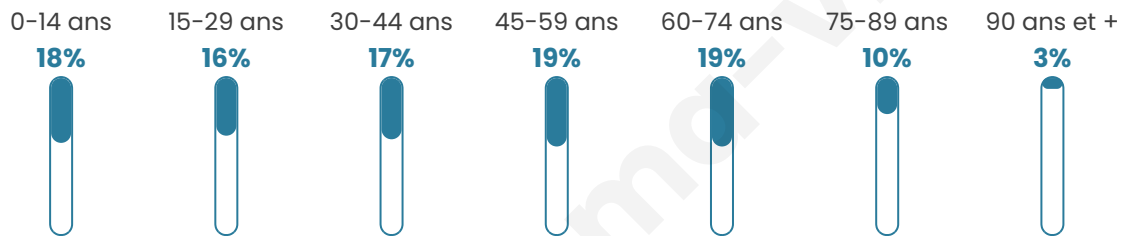

Nombre d'habitants

8 813

Age moyen

44 ans

Pop active

45%

Taux chômage

7.9%

Pop densité

44 h/km²

Revenu moyen

20 770 €/an

Evolution du nombre d'habitants

Sources : Institut national de la statistique et des études économiques (insee) selon Les dernières parutions officielles de 2024 portant sur les années 2020, 2021 et 2022.

Tranche d'âge

Activité professionnelle

Niveau de diplôme

Composition des ménages

Profils électoraux

Premier tour

	Emmanuel MACRON	35.71 %
	Marine LE PEN	25.33 %
	Jean-Luc MÉLENCHON	15.78 %
	Valérie PÉCRESSÉ	5.25 %
	Yannick JADOT	4.08 %
	Éric ZEMMOUR	3.86 %
	Jean LASSALLE	2.58 %
	Nicolas DUPONT- AIGNAN	2.20 %
	Fabien ROUSSEL	1.81 %
	Anne HIDALGO	1.59 %
	Philippe POUTOU	1.01 %
	Nathalie ARTHAUD	0.82 %

6 232 inscrits

Participation : 74.86%

Votes blancs : 1.93%

Votes nuls : 0.81%

Second tour

	Emmanuel MACRON	60,7 %
	Marine LE PEN	39,3 %

6 234 inscrits

Participation : 76%