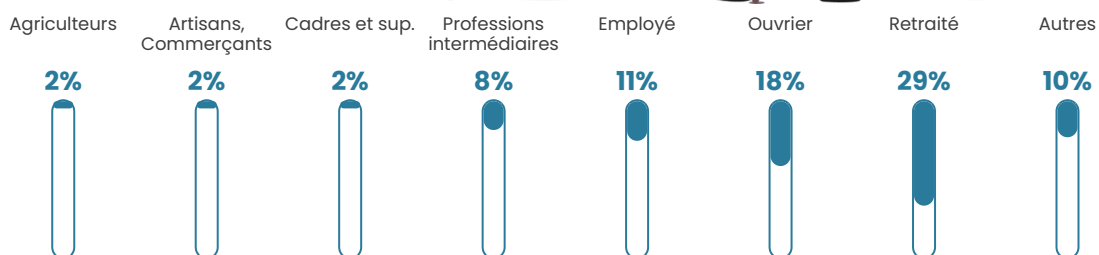

Pop densité

44 h/km²

Revenu moyen

20 770 €/an

Evolution du nombre d'habitants

Sources : Institut national de la statistique et des études économiques (insee) selon Les dernières parutions officielles de 2024 portant sur les années 2020, 2021 et 2022.

Tranche d'âge

Activité professionnelle

Niveau de diplôme

Composition des ménages

Profils électoraux

Premier tour

	Emmanuel MACRON	35.71 %
	Marine LE PEN	25.33 %
	Jean-Luc MÉLENCHON	15.78 %
	Valérie PÉCRESSÉ	5.25 %
	Yannick JADOT	4.08 %
	Éric ZEMMOUR	3.86 %
	Jean LASSALLE	2.58 %
	Nicolas DUPONT- AIGNAN	2.20 %
	Fabien ROUSSEL	1.81 %
	Anne HIDALGO	1.59 %
	Philippe POUTOU	1.01 %
	Nathalie ARTHAUD	0.82 %