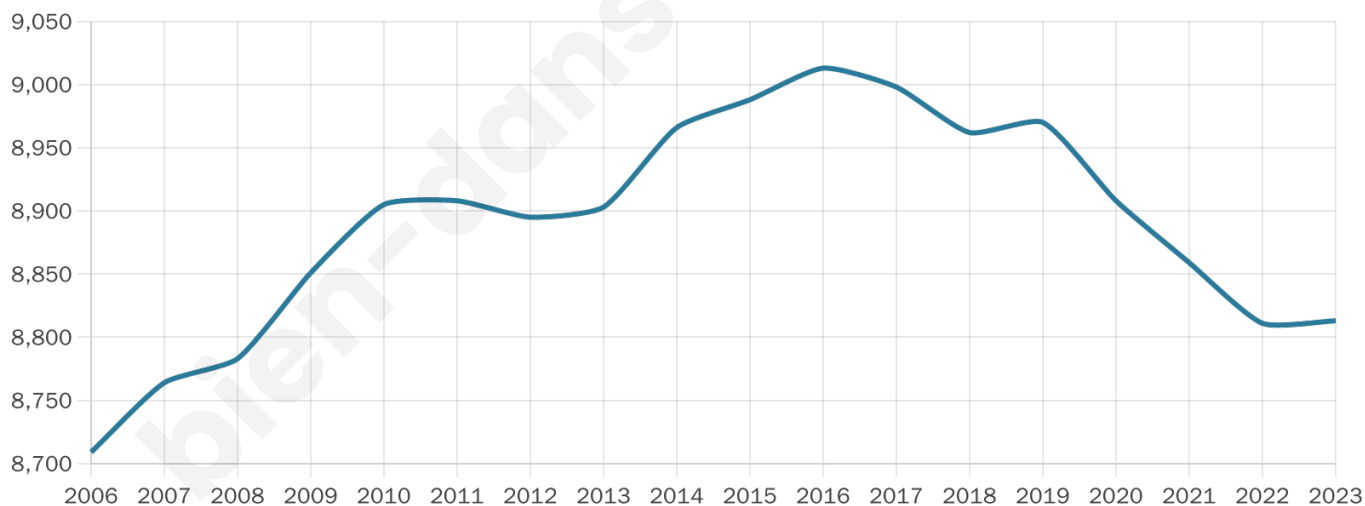

Nombre d'habitants

8 813

Age moyen

44 ans

Pop active

45%

Taux chômage

7.9%

Pop densité

44 h/km²

Revenu moyen

20 770 €/an

Evolution du nombre d'habitants

Sources : Institut national de la statistique et des études économiques (insee) selon Les dernières parutions officielles de 2024 portant sur les années 2020, 2021 et 2022.

Tranche d'âge

Activité professionnelle

Niveau de diplôme

Composition des ménages

Profils électoraux

Premier tour

	Emmanuel MACRON	35.71 %
	Marine LE PEN	25.33 %
	Jean-Luc MÉLENCHON	15.78 %
	Valérie PÉCRESSÉ	5.25 %
	Yannick JADOT	4.08 %
	Éric ZEMMOUR	3.86 %
	Jean LASSALLE	2.58 %
	Nicolas DUPONT- AIGNAN	2.20 %
	Fabien ROUSSEL	1.81 %
	Anne HIDALGO	1.59 %
	Philippe POUTOU	1.01 %
	Nathalie ARTHAUD	0.82 %