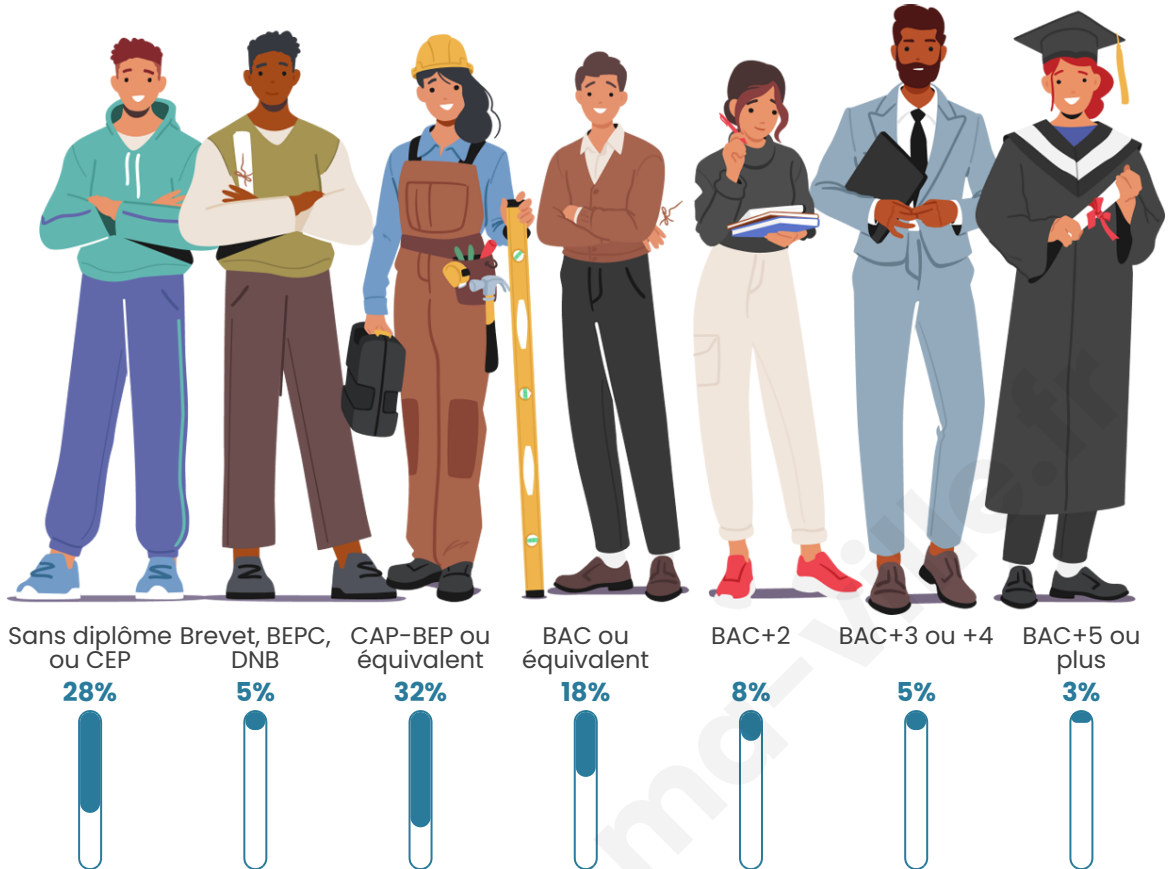

Nombre d'habitants

8 813

Age moyen

44 ans

Pop active

45%

Taux chômage

7.9%

Pop densité

44 h/km²

Revenu moyen

20 770 €/an

Evolution du nombre d'habitants

Sources : Institut national de la statistique et des études économiques (insee) selon Les dernières parutions officielles de 2024 portant sur les années 2020, 2021 et 2022.

Tranche d'âge

Activité professionnelle

Niveau de diplôme

Composition des ménages

Profils électoraux

Premier tour

	Emmanuel MACRON	35.71 %
	Marine LE PEN	25.33 %
	Jean-Luc MÉLENCHON	15.78 %
	Valérie PÉCRESSÉ	5.25 %
	Yannick JADOT	4.08 %
	Éric ZEMMOUR	3.86 %
	Jean LASSALLE	2.58 %
	Nicolas DUPONT- AIGNAN	2.20 %
	Fabien ROUSSEL	1.81 %
	Anne HIDALGO	1.59 %
	Philippe POUTOU	1.01 %
	Nathalie ARTHAUD	0.82 %