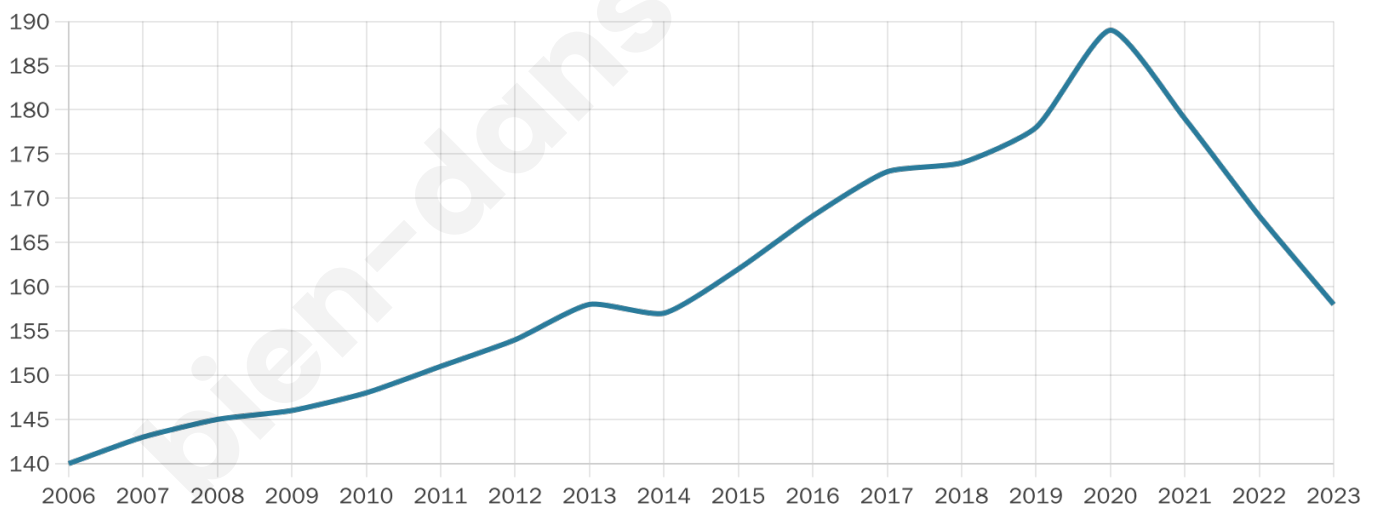

158

Age moyen

43 ans

Pop active

49.4%

Taux chômage

3.2%

Pop densité

16 h/km²

Revenu moyen

21 740 €/an

Evolution du nombre d'habitants

Sources : Institut national de la statistique et des études économiques (insee) selon Les dernières parutions officielles de 2024 portant sur les années 2020, 2021 et 2022.