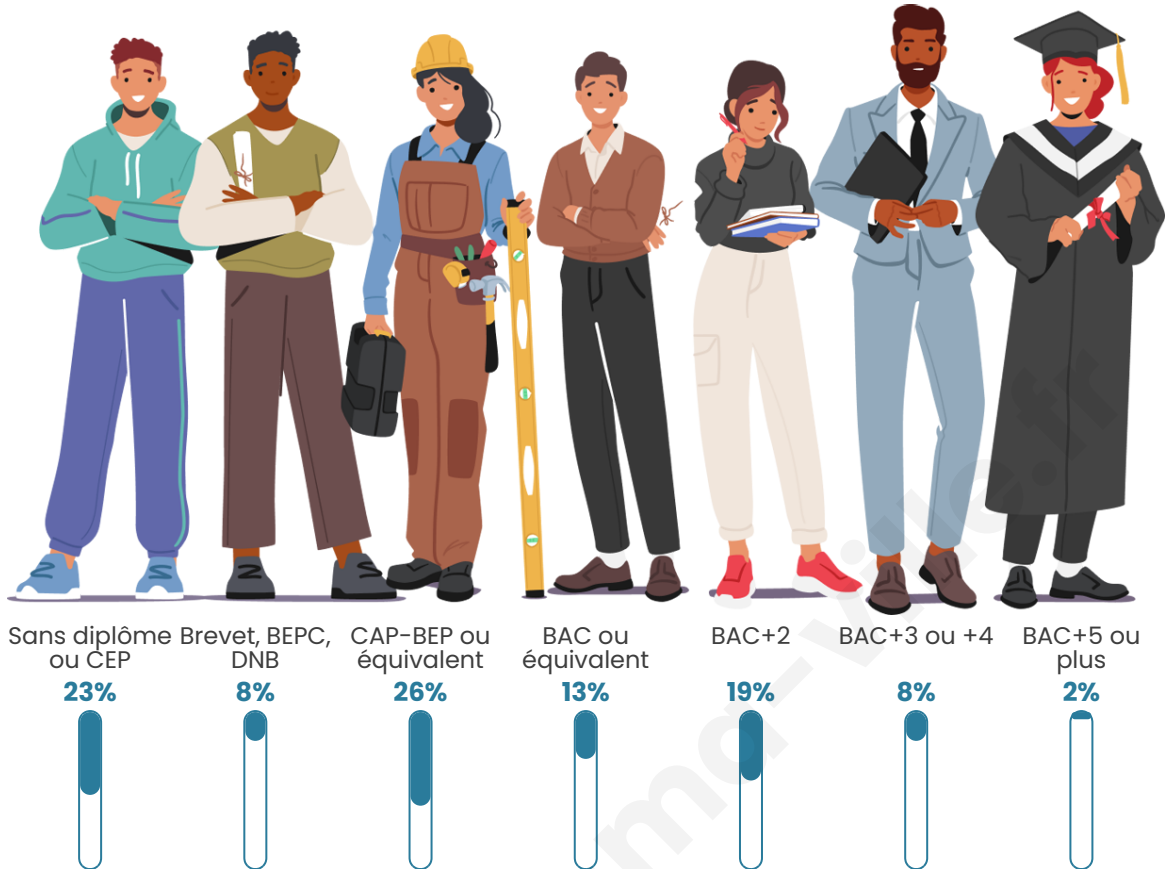

158

Age moyen

43 ans

Pop active

49.4%

Taux chômage

3.2%

Pop densité

Tranche d'âge

Activité professionnelle

Niveau de diplôme

Composition des ménages

Profils électoraux

Premier tour

	Emmanuel MACRON	25.42 %
	Marine LE PEN	17.80 %
	Jean-Luc MÉLENCHON	15.25 %
	Éric ZEMMOUR	13.56 %
	Valérie PÉCRESE	12.71 %
	Jean LASSALLE	8.47 %
	Fabien ROUSSEL	1.69 %
	Anne HIDALGO	1.69 %
	Yannick JADOT	1.69 %
	Philippe POUTOU	0.85 %
	Nicolas DUPONT- AIGNAN	0.85 %
	Nathalie ARTHAUD	0.00 %