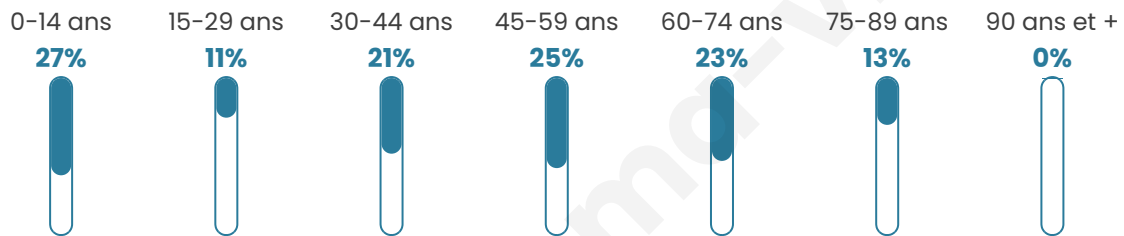

158

Age moyen

43 ans

Pop active

49.4%

Taux chômage

3.2%

Pop densité

16 h/km²

Revenu moyen

21 740 €/an

Evolution du nombre d'habitants

Sources : Institut national de la statistique et des études économiques (insee) selon Les dernières parutions officielles de 2024 portant sur les années 2020, 2021 et 2022.

Tranche d'âge

Activité professionnelle

Niveau de diplôme

Composition des ménages

Profils électoraux

Premier tour

	Emmanuel MACRON	25.42 %
	Marine LE PEN	17.80 %
	Jean-Luc MÉLENCHON	15.25 %
	Éric ZEMMOUR	13.56 %
	Valérie PÉCRESE	12.71 %
	Jean LASSALLE	8.47 %
	Fabien ROUSSEL	1.69 %
	Anne HIDALGO	1.69 %
	Yannick JADOT	1.69 %
	Philippe POUTOU	0.85 %
	Nicolas DUPONT- AIGNAN	0.85 %
	Nathalie ARTHAUD	0.00 %

143 inscrits

Participation : 85.31%

Votes blancs : 2.46%

Votes nuls : 0.82%

Second tour

	Emmanuel MACRON	58,72 %
	Marine LE PEN	41,28 %

143 inscrits

Participation : 85.31%