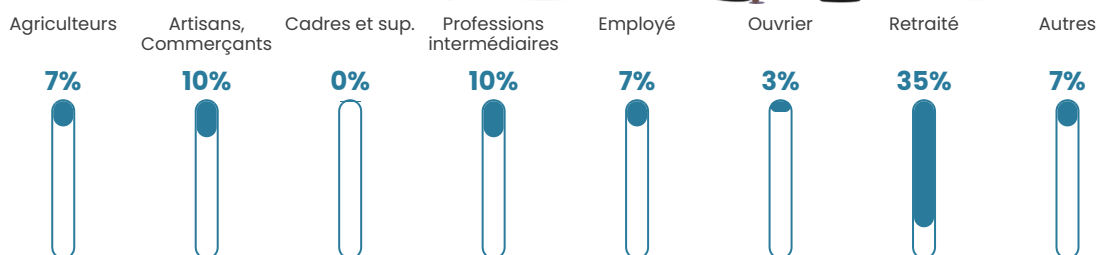

16 h/km²

Revenu moyen

21 740 €/an

Evolution du nombre d'habitants

Sources : Institut national de la statistique et des études économiques (insee) selon Les dernières parutions officielles de 2024 portant sur les années 2020, 2021 et 2022.

Tranche d'âge

Activité professionnelle

Niveau de diplôme

Composition des ménages

Profils électoraux

Premier tour

	Emmanuel MACRON	25.42 %
	Marine LE PEN	17.80 %
	Jean-Luc MÉLENCHON	15.25 %
	Éric ZEMMOUR	13.56 %
	Valérie PÉCRESE	12.71 %
	Jean LASSALLE	8.47 %
	Fabien ROUSSEL	1.69 %
	Anne HIDALGO	1.69 %
	Yannick JADOT	1.69 %
	Philippe POUTOU	0.85 %
	Nicolas DUPONT- AIGNAN	0.85 %
	Nathalie ARTHAUD	0.00 %