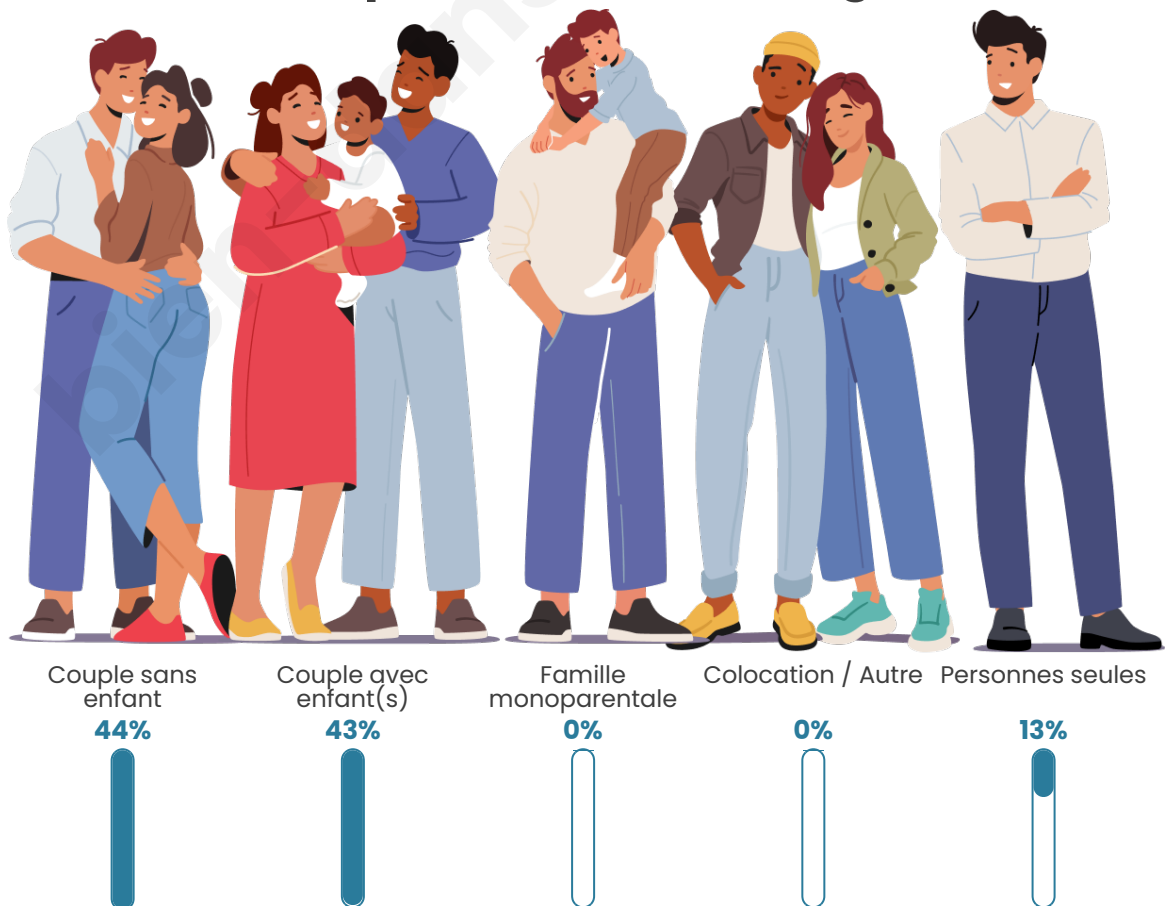

Tranche d'âge

Activité professionnelle

Niveau de diplôme

Composition des ménages

Profils électoraux

Premier tour

	Emmanuel MACRON	25.42 %
	Marine LE PEN	17.80 %
	Jean-Luc MÉLENCHON	15.25 %
	Éric ZEMMOUR	13.56 %
	Valérie PÉCRESE	12.71 %
	Jean LASSALLE	8.47 %
	Fabien ROUSSEL	1.69 %
	Anne HIDALGO	1.69 %
	Yannick JADOT	1.69 %
	Philippe POUTOU	0.85 %
	Nicolas DUPONT- AIGNAN	0.85 %
	Nathalie ARTHAUD	0.00 %