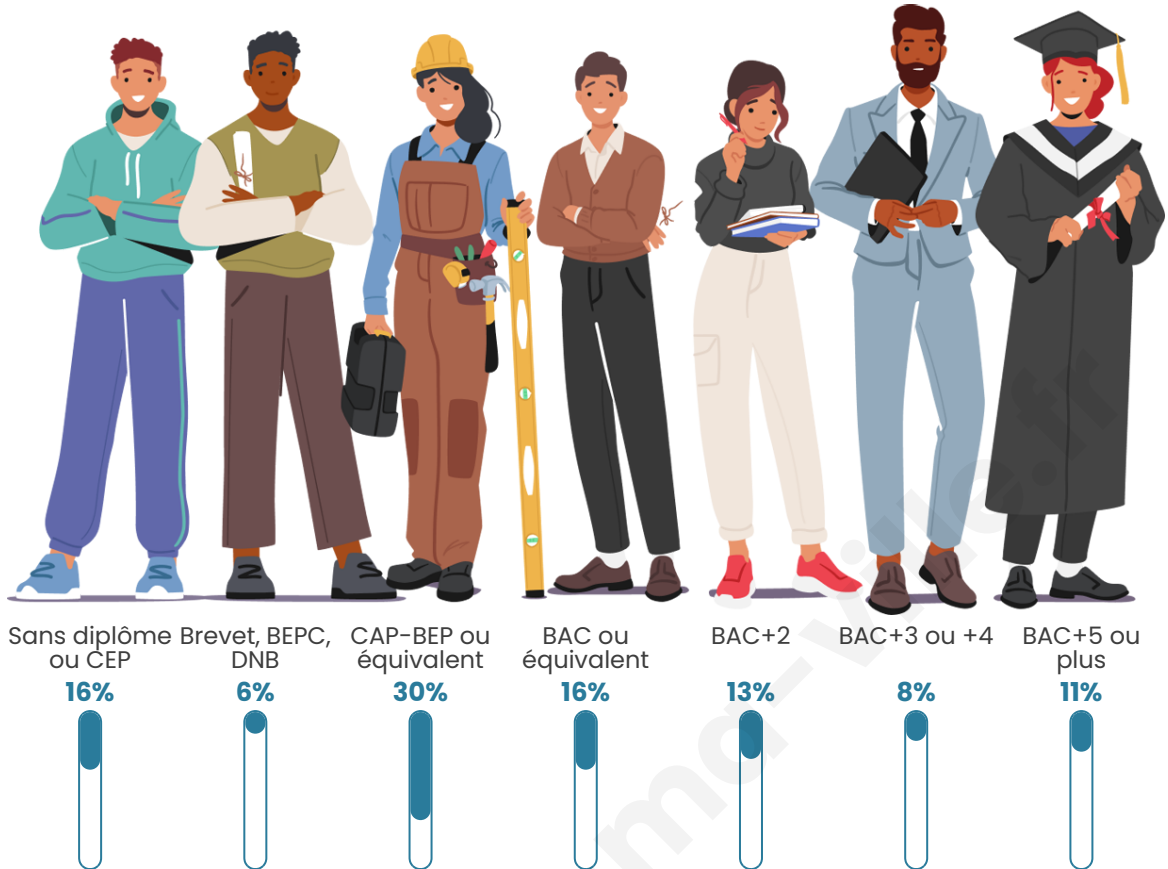

Nombre d'habitants

331

Age moyen

43 ans

Pop active

49.5%

Taux chômage

5.1%

Pop densité

30 h/km²

Revenu moyen

25 070 €/an

Evolution du nombre d'habitants

Sources : Institut national de la statistique et des études économiques (insee) selon Les dernières parutions officielles de 2024 portant sur les années 2020, 2021 et 2022.

Tranche d'âge

Activité professionnelle

Niveau de diplôme

Composition des ménages

Profils électoraux

Premier tour

	Jean-Luc MÉLENCHON	23.01 %
	Emmanuel MACRON	19.91 %
	Marine LE PEN	17.70 %
	Yannick JADOT	12.39 %
	Jean LASSALLE	9.29 %
	Nicolas DUPONT- AIGNAN	4.42 %
	Éric ZEMMOUR	3.10 %
	Anne HIDALGO	3.10 %
	Valérie PÉCRESSE	2.65 %
	Fabien ROUSSEL	2.21 %
	Nathalie ARTHAUD	1.33 %
	Philippe POUTOU	0.88 %