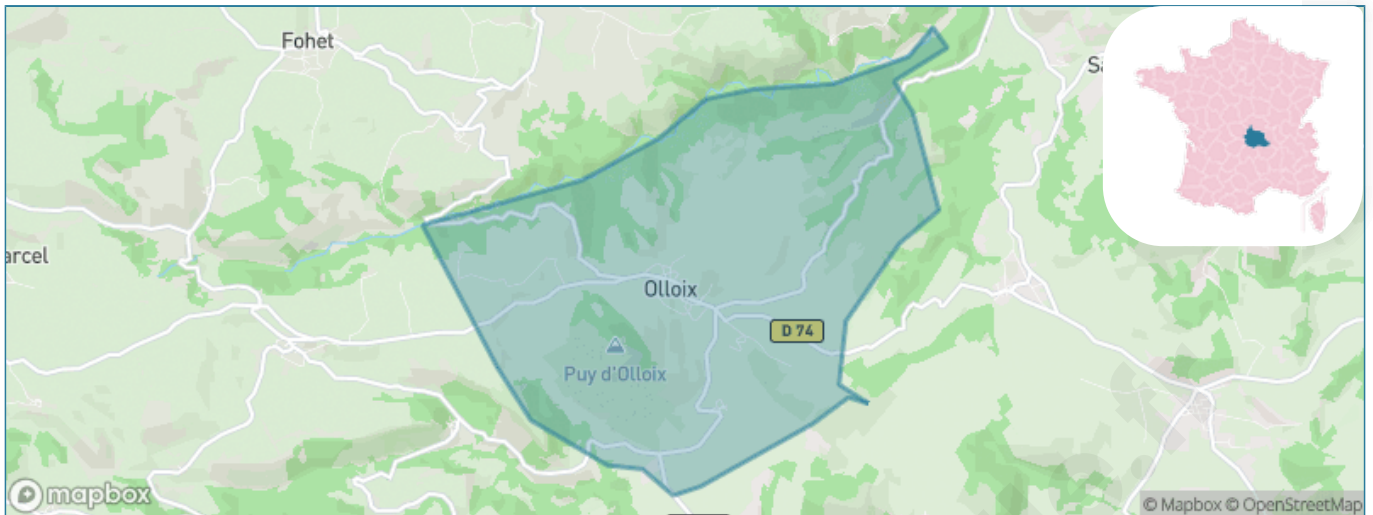

Version web

Ville de Olloix

Présenté par

BIEN dans
ma **VILLE** 

Sommaire

Situation géographique	3
Statistiques sur la population	4
Evolution du nombre d'habitants	4
Tranche d'âge	5
0-14 ans	5
15-29 ans	5
30-44 ans	5
45-59 ans	5
60-74 ans	5
75-89 ans	5
90 ans et +	5
Activité professionnelle	5
Agriculteurs	5
Artisans, Commerçants	5
Cadres et sup.	5
Professions intermédiaires	5
Employé	5
Ouvrier	5
Retraité	5
Autres	5
Niveau de diplôme	6
Sans diplôme ou CEP	6
Brevet, BEPC, DNB	6
CAP-BEP ou équivalent	6
BAC ou équivalent	6
BAC+2	6
BAC+3 ou +4	6
BAC+5 ou plus	6
Composition des ménages	6
Couple sans enfant	6
Couple avec enfant(s)	6
Famille monoparentale	6
Colocation / Autre	6
Personnes seules	6
Profils électoraux	7
Premier tour	7
Sécurité	8
Evolution du nombre d'infractions	8
Pour comparer	9
Services à la population	10
Commerce	10
Éducation	10
Villes autour de Olloix	11

Situation géographique

i Informations clés

- **Région** : Auvergne-Rhône-Alpes
- **Département** : Puy-de-Dôme
- **Code postal** : 63450
- **Superficie** : 11 km²

PUY-DE-DÔME
LE DÉPARTEMENT

Statistiques sur la population