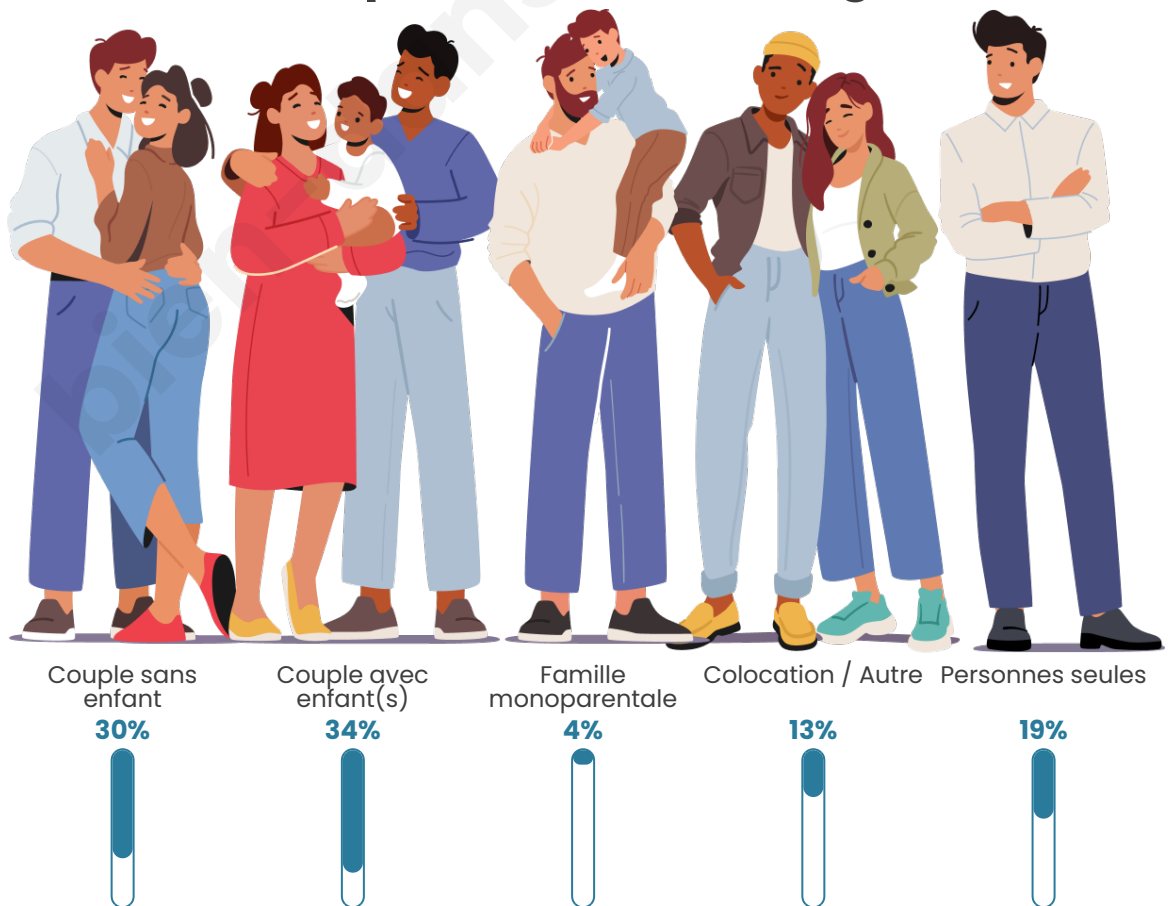

Tranche d'âge

Activité professionnelle

Niveau de diplôme

Composition des ménages

Profils électoraux

Premier tour

	Jean-Luc MÉLENCHON	23.01 %
	Emmanuel MACRON	19.91 %
	Marine LE PEN	17.70 %
	Yannick JADOT	12.39 %
	Jean LASSALLE	9.29 %
	Nicolas DUPONT- AIGNAN	4.42 %
	Éric ZEMMOUR	3.10 %
	Anne HIDALGO	3.10 %
	Valérie PÉCRESSE	2.65 %
	Fabien ROUSSEL	2.21 %
	Nathalie ARTHAUD	1.33 %
	Philippe POUTOU	0.88 %