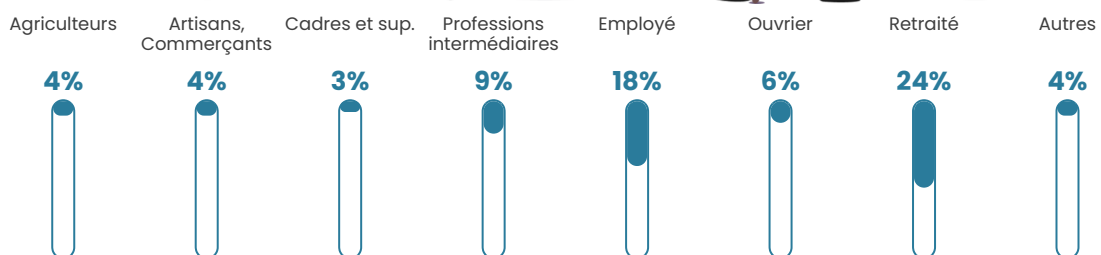

Pop densité

30 h/km²

Revenu moyen

25 070 €/an

Evolution du nombre d'habitants

Sources : Institut national de la statistique et des études économiques (insee) selon Les dernières parutions officielles de 2024 portant sur les années 2020, 2021 et 2022.

Tranche d'âge

Activité professionnelle

Niveau de diplôme

Composition des ménages

Profils électoraux

Premier tour

	Jean-Luc MÉLENCHON	23.01 %
	Emmanuel MACRON	19.91 %
	Marine LE PEN	17.70 %
	Yannick JADOT	12.39 %
	Jean LASSALLE	9.29 %
	Nicolas DUPONT- AIGNAN	4.42 %
	Éric ZEMMOUR	3.10 %
	Anne HIDALGO	3.10 %
	Valérie PÉCRESSE	2.65 %
	Fabien ROUSSEL	2.21 %
	Nathalie ARTHAUD	1.33 %
	Philippe POUTOU	0.88 %