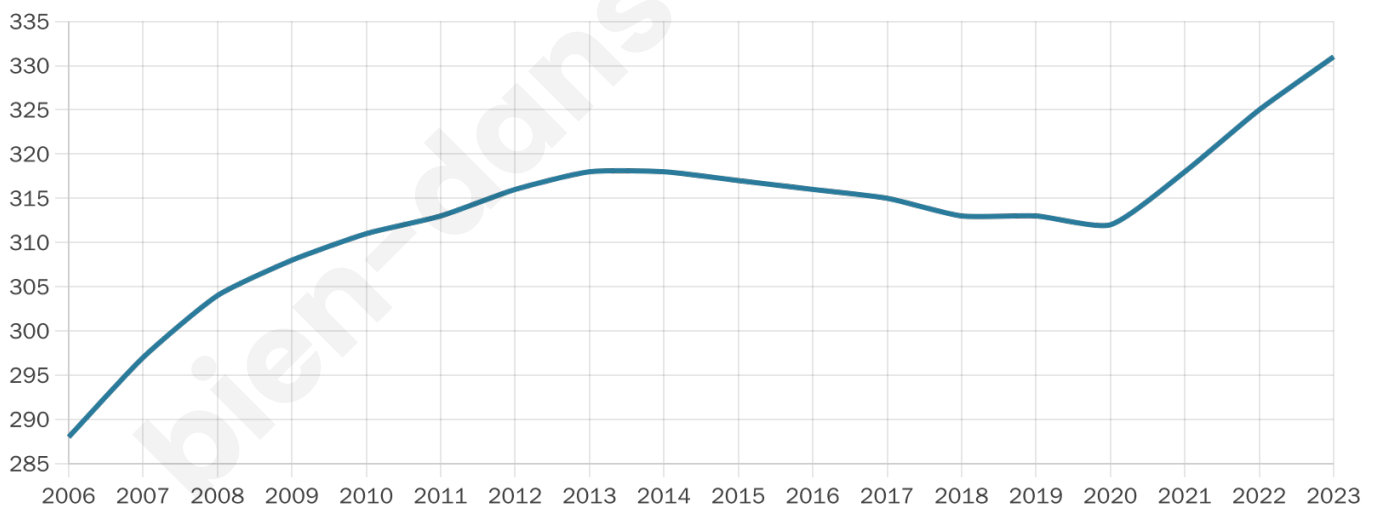

Nombre d'habitants

331

Age moyen

43 ans

Pop active

49.5%

Taux chômage

5.1%

Pop densité

30 h/km²

Revenu moyen

25 070 €/an

Evolution du nombre d'habitants

Sources : Institut national de la statistique et des études économiques (insee) selon Les dernières parutions officielles de 2024 portant sur les années 2020, 2021 et 2022.

Tranche d'âge

Activité professionnelle

Niveau de diplôme

Composition des ménages

Profils électoraux

Premier tour

	Jean-Luc MÉLENCHON	23.01 %
	Emmanuel MACRON	19.91 %
	Marine LE PEN	17.70 %
	Yannick JADOT	12.39 %
	Jean LASSALLE	9.29 %
	Nicolas DUPONT- AIGNAN	4.42 %
	Éric ZEMMOUR	3.10 %
	Anne HIDALGO	3.10 %
	Valérie PÉCRESSE	2.65 %
	Fabien ROUSSEL	2.21 %
	Nathalie ARTHAUD	1.33 %
	Philippe POUTOU	0.88 %