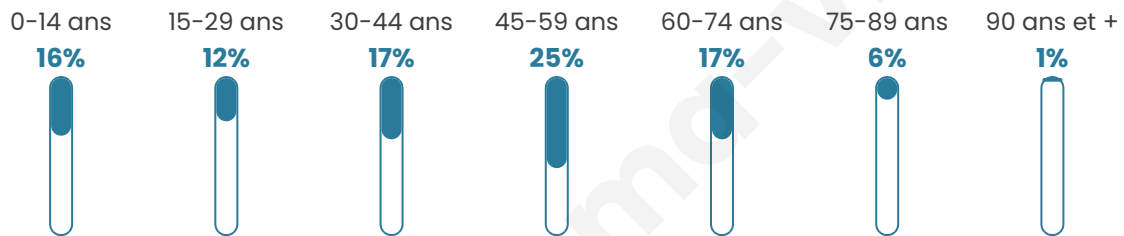

Nombre d'habitants

331

Age moyen

43 ans

Pop active

49.5%

Taux chômage

5.1%

Pop densité

30 h/km²

Revenu moyen

25 070 €/an

Evolution du nombre d'habitants

Sources : Institut national de la statistique et des études économiques (insee) selon Les dernières parutions officielles de 2024 portant sur les années 2020, 2021 et 2022.

Tranche d'âge

Activité professionnelle

Niveau de diplôme

Composition des ménages

Profils électoraux

Premier tour

	Jean-Luc MÉLENCHON	23.01 %
	Emmanuel MACRON	19.91 %
	Marine LE PEN	17.70 %
	Yannick JADOT	12.39 %
	Jean LASSALLE	9.29 %
	Nicolas DUPONT- AIGNAN	4.42 %
	Éric ZEMMOUR	3.10 %
	Anne HIDALGO	3.10 %
	Valérie PÉCRESSE	2.65 %
	Fabien ROUSSEL	2.21 %
	Nathalie ARTHAUD	1.33 %
	Philippe POUTOU	0.88 %

269 inscrits

Participation : 86.25%

Votes blancs : 1.29%

Votes nuls : 1.29%

Second tour

	Emmanuel MACRON	63,64 %
	Marine LE PEN	36,36 %

269 inscrits

Participation : 78.07%