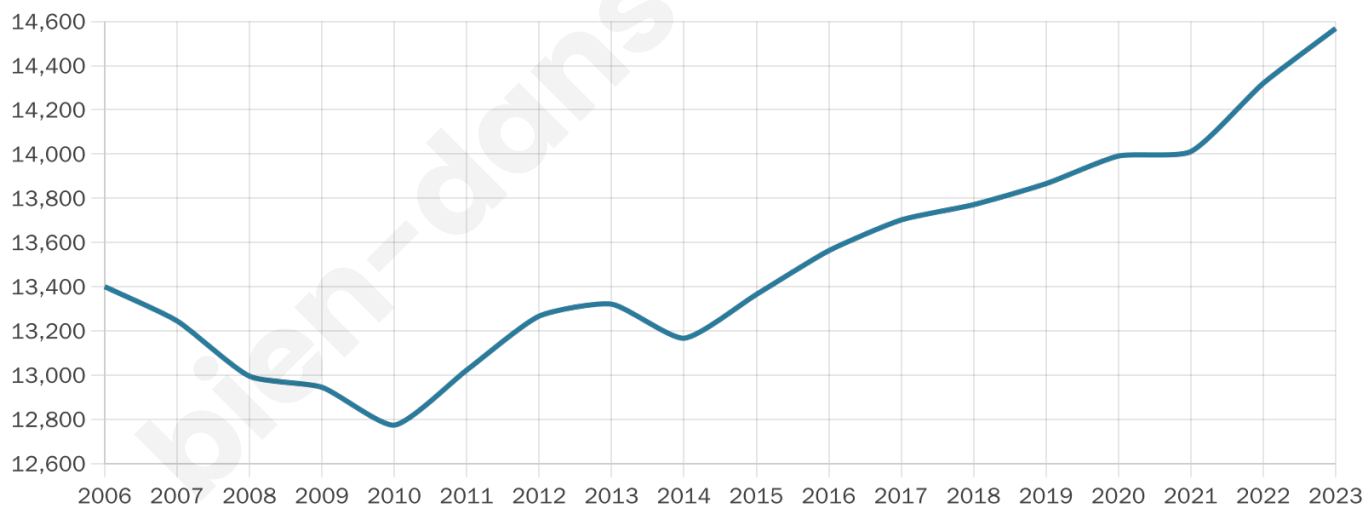

LE DÉPARTEMENT

Statistiques sur la population

Nombre d'habitants

14 568

Age moyen

45 ans

Pop active

43.2%

Taux chômage

7%

Pop densité

767 h/km²

Revenu moyen

25 060 €/an

Evolution du nombre d'habitants

Sources : Institut national de la statistique et des études économiques (insee) selon Les dernières parutions officielles de 2024 portant sur les années 2020, 2021 et 2022.

Tranche d'âge

Activité professionnelle

Niveau de diplôme

Composition des ménages

Profils électoraux

Premier tour

	Marine LE PEN	28.91 %
	Emmanuel MACRON	24.36 %
	Jean-Luc MÉLENCHON	15.28 %
	Éric ZEMMOUR	12.85 %
	Valérie PÉCRESE	5.40 %
	Yannick JADOT	3.56 %
	Jean LASSALLE	3.45 %
	Nicolas DUPONT-AIGNAN	2.17 %
	Fabien ROUSSEL	1.94 %
	Anne HIDALGO	1.15 %
	Philippe POUTOU	0.61 %
	Nathalie ARTHAUD	0.32 %