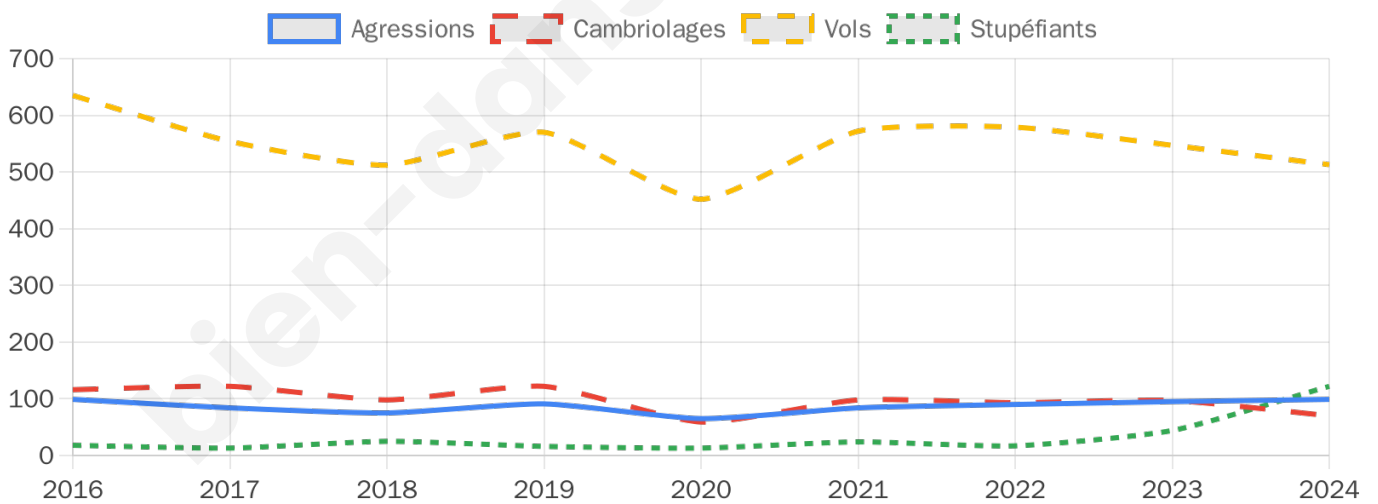

11 001 inscrits

Participation : 74.84%

Votes blancs : 1.42%

Votes nuls : 0.44%

Second tour

	Emmanuel MACRON	46,58 %
	Marine LE PEN	53,42 %

11 011 inscrits

Participation : 73.82%

Votes blancs : 5.6%

Votes nuls : 1.89%

Sécurité

Agressions physiques / sexuelles

99

Cambriolages

70

Vols / dégradations

513

Stupéfiants

122

Evolution du nombre d'infractions

Pour comparer

(en proportion du nombre d'habitants)

Sources : Bases statistiques communale, départementale et régionale de la délinquance enregistrée par la police et la gendarmerie nationales selon les dernières parutions officielles de 2025 portant sur l'année 2024 ([data.gouv](https://data.gouv.fr)).