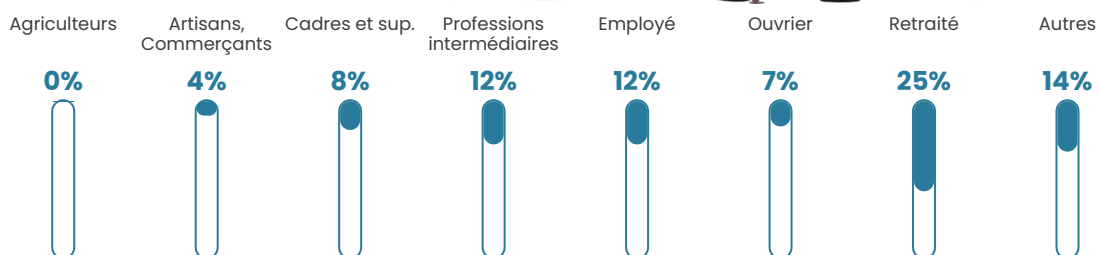

Taux chômage

7%

Pop densité

767 h/km²

Revenu moyen

25 060 €/an

Evolution du nombre d'habitants

Sources : Institut national de la statistique et des études économiques (insee) selon Les dernières parutions officielles de 2024 portant sur les années 2020, 2021 et 2022.

Tranche d'âge

Activité professionnelle

Niveau de diplôme

Composition des ménages

Profils électoraux

Premier tour

	Marine LE PEN	28.91 %
	Emmanuel MACRON	24.36 %
	Jean-Luc MÉLENCHON	15.28 %
	Éric ZEMMOUR	12.85 %
	Valérie PÉCRESE	5.40 %
	Yannick JADOT	3.56 %
	Jean LASSALLE	3.45 %
	Nicolas DUPONT-AIGNAN	2.17 %
	Fabien ROUSSEL	1.94 %
	Anne HIDALGO	1.15 %
	Philippe POUTOU	0.61 %
	Nathalie ARTHAUD	0.32 %