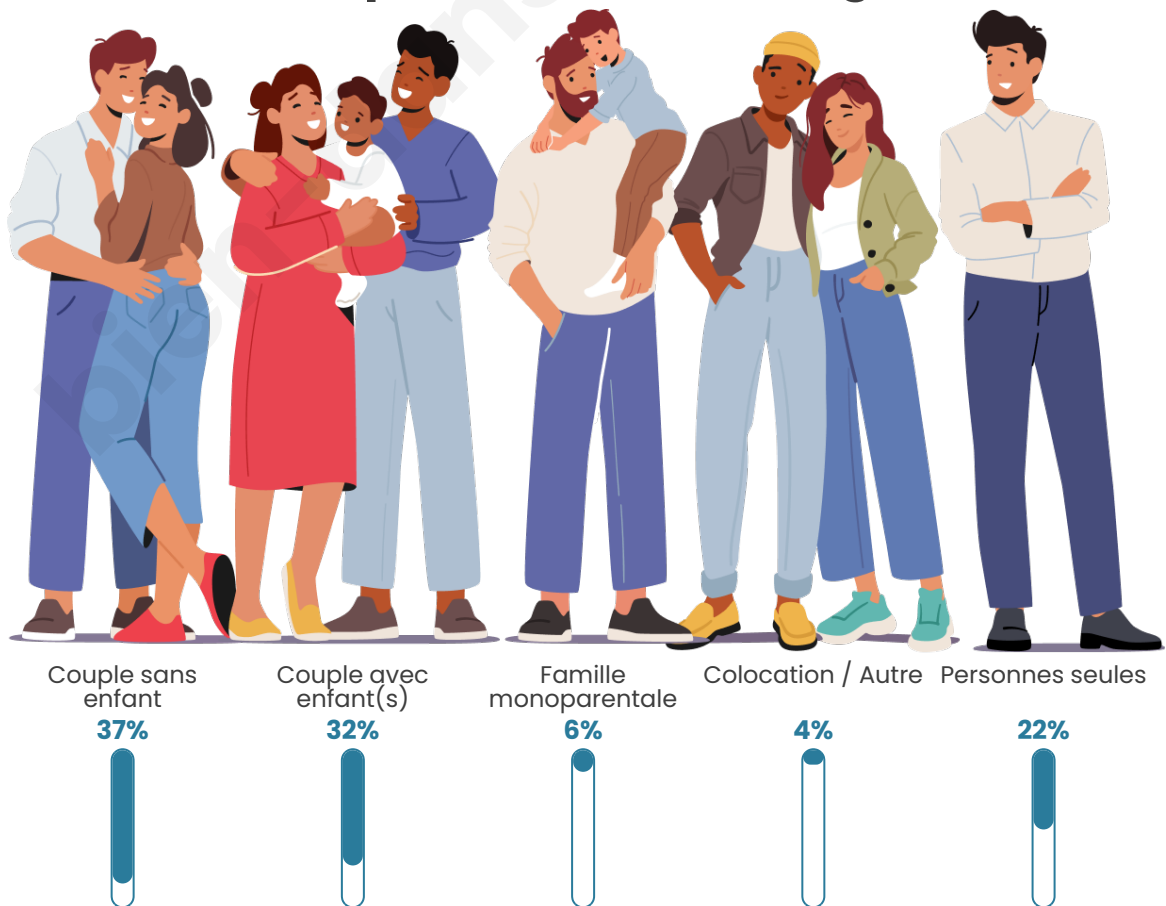

Tranche d'âge

Activité professionnelle

Niveau de diplôme

Composition des ménages

Profils électoraux

Premier tour

	Marine LE PEN	28.91 %
	Emmanuel MACRON	24.36 %
	Jean-Luc MÉLENCHON	15.28 %
	Éric ZEMMOUR	12.85 %
	Valérie PÉCRESE	5.40 %
	Yannick JADOT	3.56 %
	Jean LASSALLE	3.45 %
	Nicolas DUPONT-AIGNAN	2.17 %
	Fabien ROUSSEL	1.94 %
	Anne HIDALGO	1.15 %
	Philippe POUTOU	0.61 %
	Nathalie ARTHAUD	0.32 %