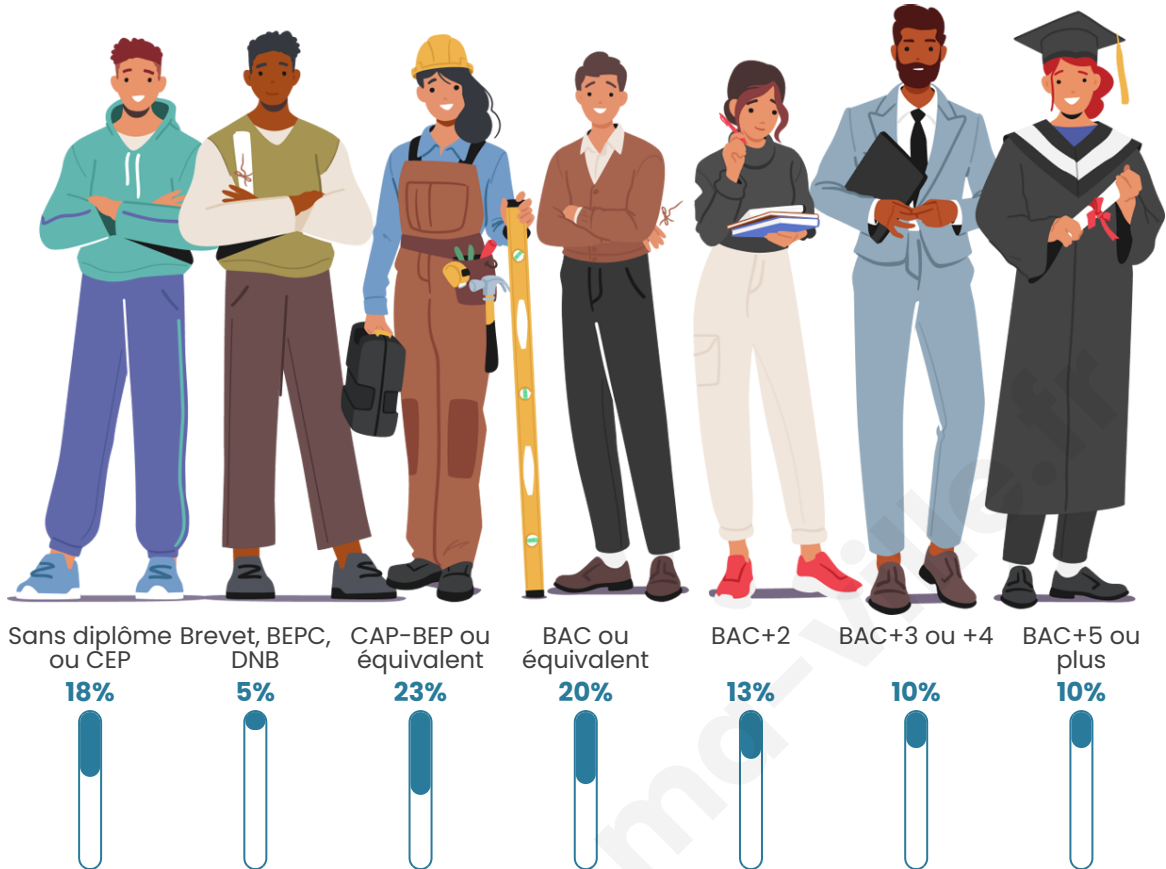

LE DÉPARTEMENT

Statistiques sur la population

Nombre d'habitants

14 568

Age moyen

45 ans

Pop active

43.2%

Taux chômage

7%

Pop densité

767 h/km²

Revenu moyen

25 060 €/an

Evolution du nombre d'habitants

Sources : Institut national de la statistique et des études économiques (insee) selon Les dernières parutions officielles de 2024 portant sur les années 2020, 2021 et 2022.

Tranche d'âge

Activité professionnelle

Niveau de diplôme

Composition des ménages

Profils électoraux

Premier tour

	Marine LE PEN	28.91 %
	Emmanuel MACRON	24.36 %
	Jean-Luc MÉLENCHON	15.28 %
	Éric ZEMMOUR	12.85 %
	Valérie PÉCRESE	5.40 %
	Yannick JADOT	3.56 %
	Jean LASSALLE	3.45 %
	Nicolas DUPONT-AIGNAN	2.17 %
	Fabien ROUSSEL	1.94 %
	Anne HIDALGO	1.15 %
	Philippe POUTOU	0.61 %
	Nathalie ARTHAUD	0.32 %