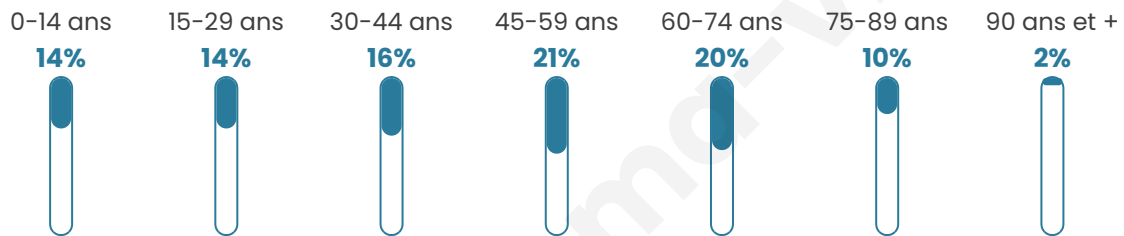

LE DÉPARTEMENT

Statistiques sur la population

Nombre d'habitants

14 568

Age moyen

45 ans

Pop active

43.2%

Taux chômage

7%

Pop densité

767 h/km²

Revenu moyen

25 060 €/an

Evolution du nombre d'habitants

Sources : Institut national de la statistique et des études économiques (insee) selon Les dernières parutions officielles de 2024 portant sur les années 2020, 2021 et 2022.

Tranche d'âge

Activité professionnelle

Niveau de diplôme

Composition des ménages

Profils électoraux

Premier tour

	Marine LE PEN	28.91 %
	Emmanuel MACRON	24.36 %
	Jean-Luc MÉLENCHON	15.28 %
	Éric ZEMMOUR	12.85 %
	Valérie PÉCRESE	5.40 %
	Yannick JADOT	3.56 %
	Jean LASSALLE	3.45 %
	Nicolas DUPONT-AIGNAN	2.17 %
	Fabien ROUSSEL	1.94 %
	Anne HIDALGO	1.15 %
	Philippe POUTOU	0.61 %
	Nathalie ARTHAUD	0.32 %