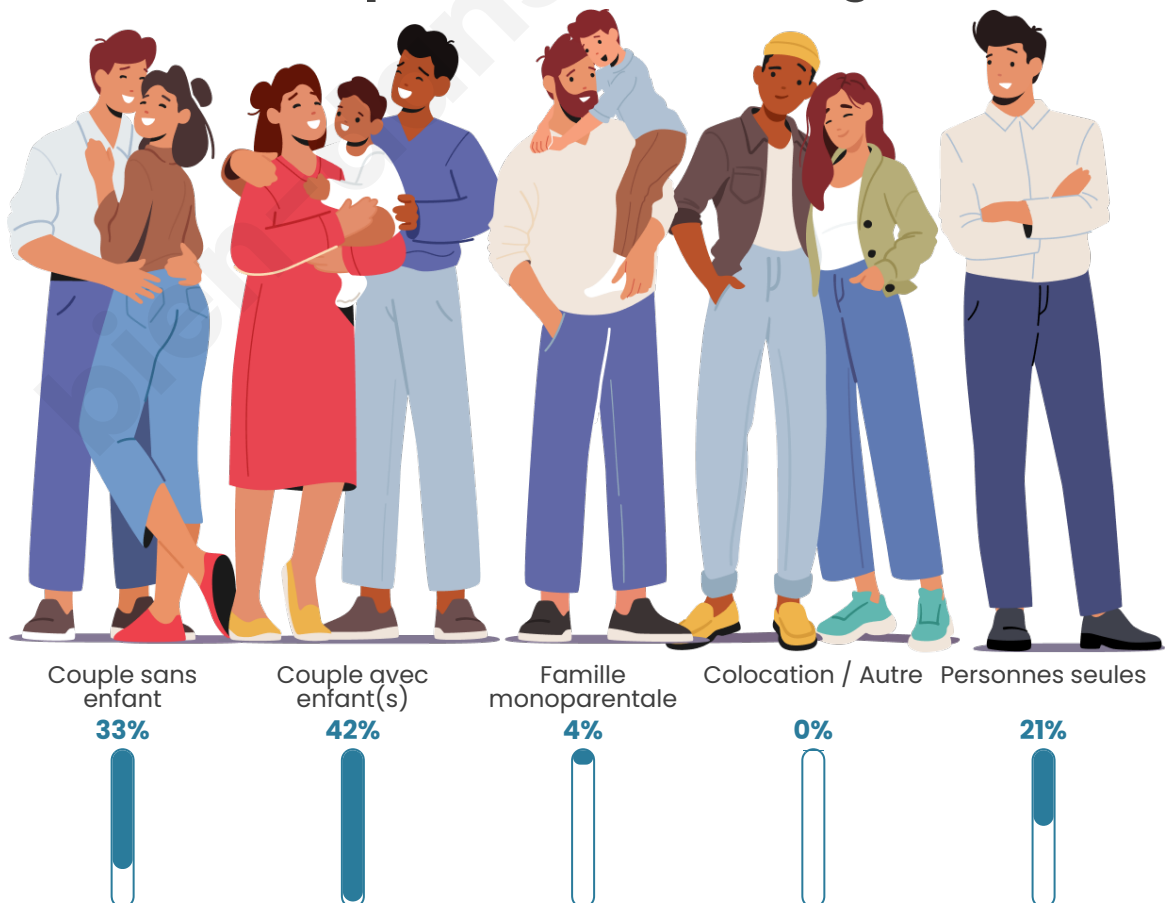

Nombre d'habitants

169

Age moyen

36 ans

Pop active

49.7%

Taux chômage

9%

Tranche d'âge

Activité professionnelle

Niveau de diplôme

Composition des ménages

Profils électoraux

Premier tour

	Marine LE PEN	56.48 %
	Emmanuel MACRON	12.04 %
	Jean-Luc MÉLENCHON	10.19 %
	Éric ZEMMOUR	6.48 %
	Valérie PÉCRESSE	6.48 %
	Philippe POUTOU	3.70 %
	Nathalie ARTHAUD	1.85 %
	Jean LASSALLE	1.85 %
	Fabien ROUSSEL	0.93 %
	Anne HIDALGO	0.00 %
	Yannick JADOT	0.00 %
	Nicolas DUPONT-AIGNAN	0.00 %