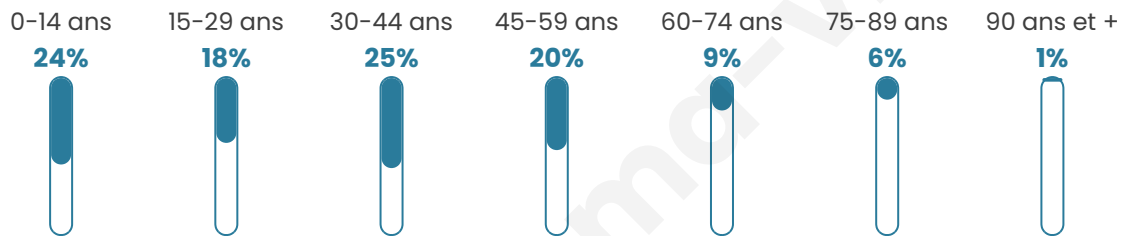

Nombre d'habitants

169

Age moyen

36 ans

Pop active

49.7%

Taux chômage

9%

Pop densité

34 h/km²

Revenu moyen

21 320 €/an

Evolution du nombre d'habitants

Sources : Institut national de la statistique et des études économiques (insee) selon Les dernières parutions officielles de 2024 portant sur les années 2020, 2021 et 2022.

Tranche d'âge

Activité professionnelle

Niveau de diplôme

Composition des ménages

Profils électoraux

Premier tour

	Marine LE PEN	56.48 %
	Emmanuel MACRON	12.04 %
	Jean-Luc MÉLENCHON	10.19 %
	Éric ZEMMOUR	6.48 %
	Valérie PÉCRESSE	6.48 %
	Philippe POUTOU	3.70 %
	Nathalie ARTHAUD	1.85 %
	Jean LASSALLE	1.85 %
	Fabien ROUSSEL	0.93 %
	Anne HIDALGO	0.00 %
	Yannick JADOT	0.00 %
	Nicolas DUPONT-AIGNAN	0.00 %

134 inscrits

Participation : 82.09%

Votes blancs : 0.91%

Votes nuls : 0.91%

Second tour

	Emmanuel MACRON	25,89 %
	Marine LE PEN	74,11 %

134 inscrits

Participation : 86.57%