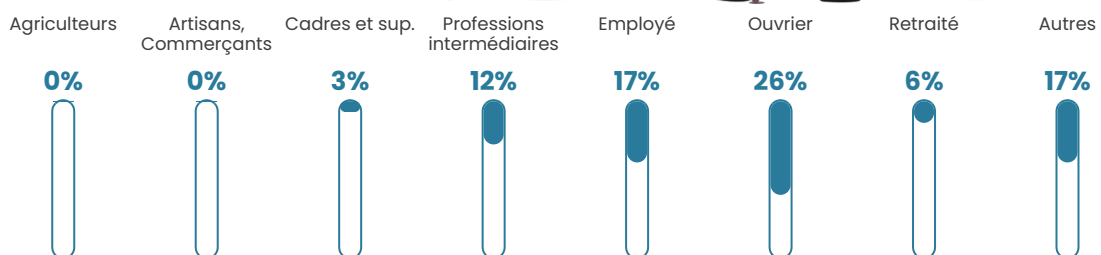

Pop densité

34 h/km²

Revenu moyen

21 320 €/an

Evolution du nombre d'habitants

Sources : Institut national de la statistique et des études économiques (insee) selon Les dernières parutions officielles de 2024 portant sur les années 2020, 2021 et 2022.

Tranche d'âge

Activité professionnelle

Niveau de diplôme

Composition des ménages

Profils électoraux

Premier tour

	Marine LE PEN	56.48 %
	Emmanuel MACRON	12.04 %
	Jean-Luc MÉLENCHON	10.19 %
	Éric ZEMMOUR	6.48 %
	Valérie PÉCRESSE	6.48 %
	Philippe POUTOU	3.70 %
	Nathalie ARTHAUD	1.85 %
	Jean LASSALLE	1.85 %
	Fabien ROUSSEL	0.93 %
	Anne HIDALGO	0.00 %
	Yannick JADOT	0.00 %
	Nicolas DUPONT-AIGNAN	0.00 %