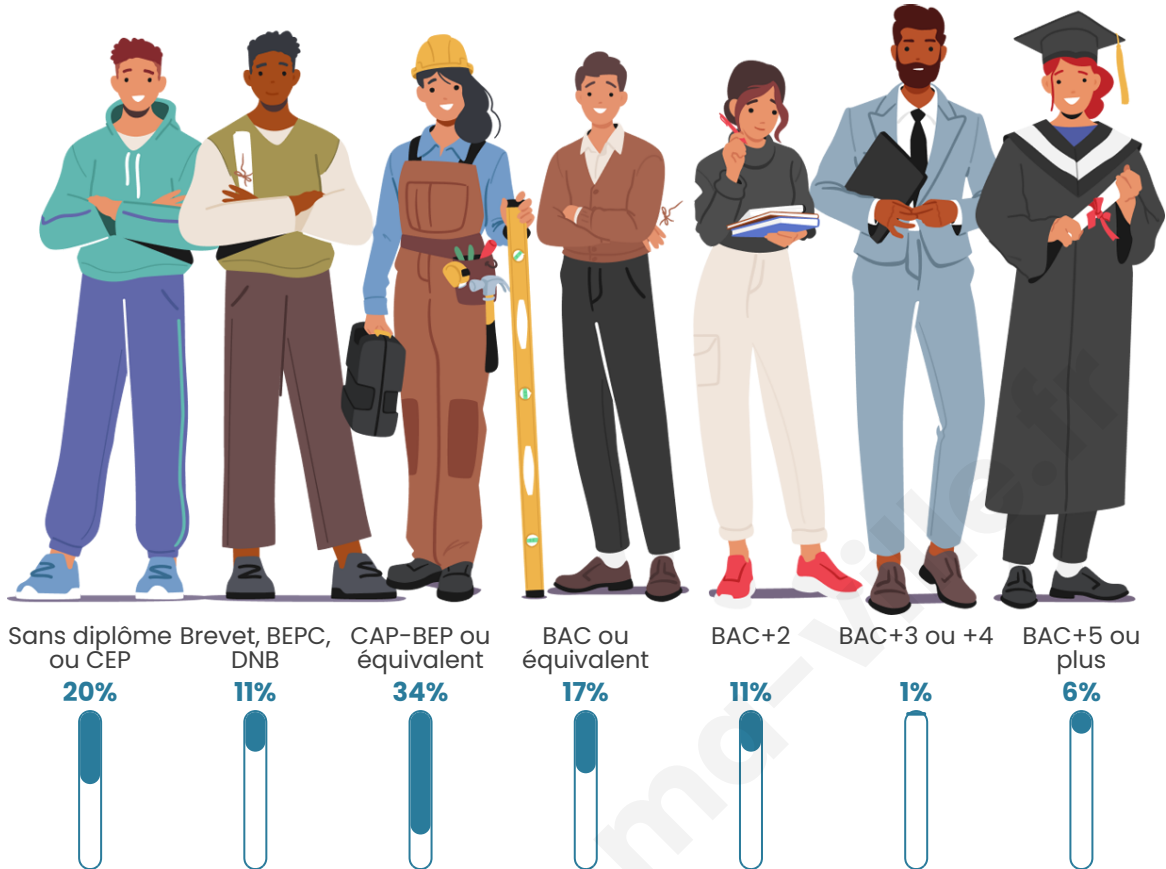

Nombre d'habitants

169

Age moyen

36 ans

Pop active

49.7%

Taux chômage

9%

Pop densité

34 h/km²

Revenu moyen

21 320 €/an

Evolution du nombre d'habitants

Sources : Institut national de la statistique et des études économiques (insee) selon Les dernières parutions officielles de 2024 portant sur les années 2020, 2021 et 2022.

Tranche d'âge

Activité professionnelle

Niveau de diplôme

Composition des ménages

Profils électoraux

Premier tour

	Marine LE PEN	56.48 %
	Emmanuel MACRON	12.04 %
	Jean-Luc MÉLENCHON	10.19 %
	Éric ZEMMOUR	6.48 %
	Valérie PÉCRESSE	6.48 %
	Philippe POUTOU	3.70 %
	Nathalie ARTHAUD	1.85 %
	Jean LASSALLE	1.85 %
	Fabien ROUSSEL	0.93 %
	Anne HIDALGO	0.00 %
	Yannick JADOT	0.00 %
	Nicolas DUPONT-AIGNAN	0.00 %