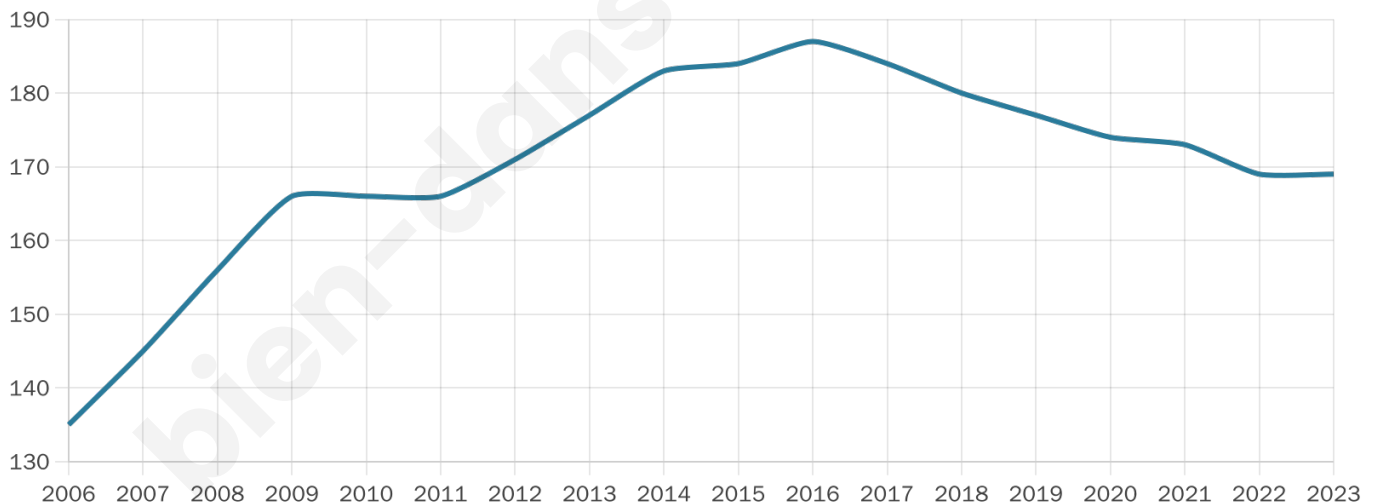

Nombre d'habitants

169

Age moyen

36 ans

Pop active

49.7%

Taux chômage

9%

Pop densité

34 h/km²

Revenu moyen

21 320 €/an

Evolution du nombre d'habitants

Sources : Institut national de la statistique et des études économiques (insee) selon Les dernières parutions officielles de 2024 portant sur les années 2020, 2021 et 2022.

Tranche d'âge

Activité professionnelle

Niveau de diplôme

Composition des ménages

Profils électoraux

Premier tour

	Marine LE PEN	56.48 %
	Emmanuel MACRON	12.04 %
	Jean-Luc MÉLENCHON	10.19 %
	Éric ZEMMOUR	6.48 %
	Valérie PÉCRESSE	6.48 %
	Philippe POUTOU	3.70 %
	Nathalie ARTHAUD	1.85 %
	Jean LASSALLE	1.85 %
	Fabien ROUSSEL	0.93 %
	Anne HIDALGO	0.00 %
	Yannick JADOT	0.00 %
	Nicolas DUPONT-AIGNAN	0.00 %