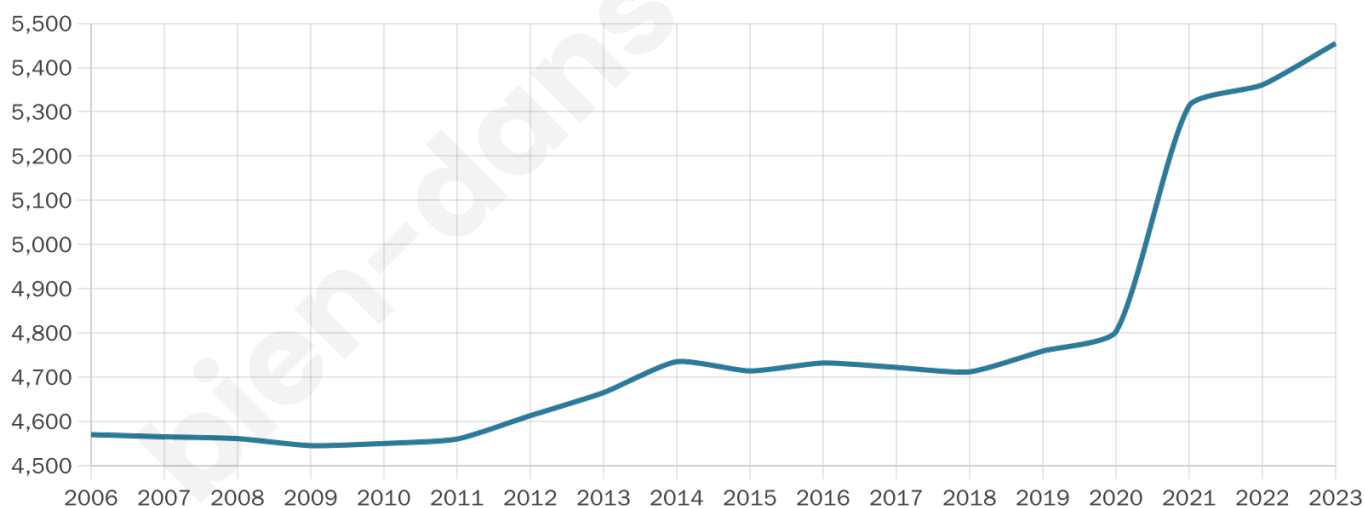

5 455

Age moyen

37 ans

Pop active

50%

Taux chômage

5.2%

Pop densité

496 h/km²

Revenu moyen

26 790 €/an

Evolution du nombre d'habitants

Sources : Institut national de la statistique et des études économiques (insee) selon Les dernières parutions officielles de 2024 portant sur les années 2020, 2021 et 2022.