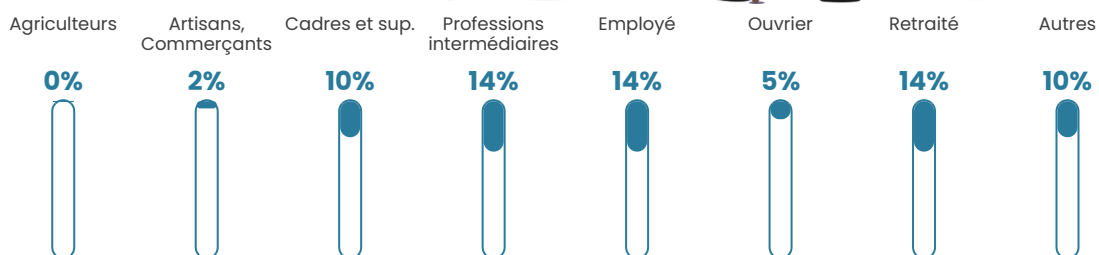

496 h/km²

Revenu moyen

26 790 €/an

Evolution du nombre d'habitants

Sources : Institut national de la statistique et des études économiques (insee) selon Les dernières parutions officielles de 2024 portant sur les années 2020, 2021 et 2022.

Tranche d'âge

Activité professionnelle

Niveau de diplôme

Composition des ménages

Profils électoraux

Premier tour

	Marine LE PEN	26.43 %
	Emmanuel MACRON	25.33 %
	Jean-Luc MÉLENCHON	19.79 %
	Éric ZEMMOUR	6.72 %
	Valérie PÉCRESSE	6.64 %
	Yannick JADOT	4.73 %
	Fabien ROUSSEL	2.83 %
	Nicolas DUPONT-AIGNAN	2.79 %
	Jean LASSALLE	2.06 %
	Anne HIDALGO	1.54 %
	Philippe POUTOU	0.61 %
	Nathalie ARTHAUD	0.53 %