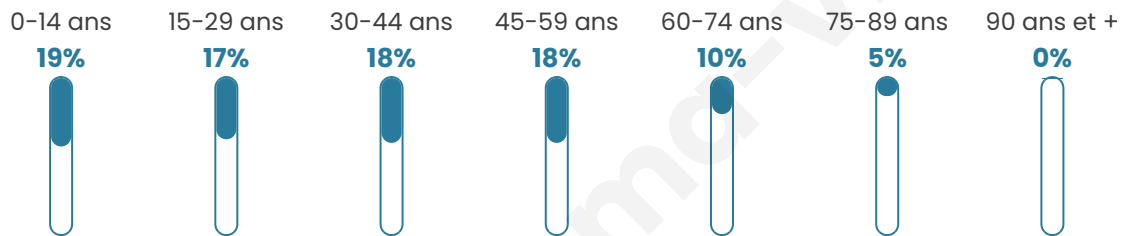

5 455

Age moyen

37 ans

Pop active

50%

Taux chômage

5.2%

Pop densité

496 h/km²

Revenu moyen

26 790 €/an

Evolution du nombre d'habitants

Sources : Institut national de la statistique et des études économiques (insee) selon Les dernières parutions officielles de 2024 portant sur les années 2020, 2021 et 2022.

Tranche d'âge

Activité professionnelle

Niveau de diplôme

Composition des ménages

Profils électoraux

Premier tour

	Marine LE PEN	26.43 %
	Emmanuel MACRON	25.33 %
	Jean-Luc MÉLENCHON	19.79 %
	Éric ZEMMOUR	6.72 %
	Valérie PÉCRESSE	6.64 %
	Yannick JADOT	4.73 %
	Fabien ROUSSEL	2.83 %
	Nicolas DUPONT-AIGNAN	2.79 %
	Jean LASSALLE	2.06 %
	Anne HIDALGO	1.54 %
	Philippe POUTOU	0.61 %
	Nathalie ARTHAUD	0.53 %