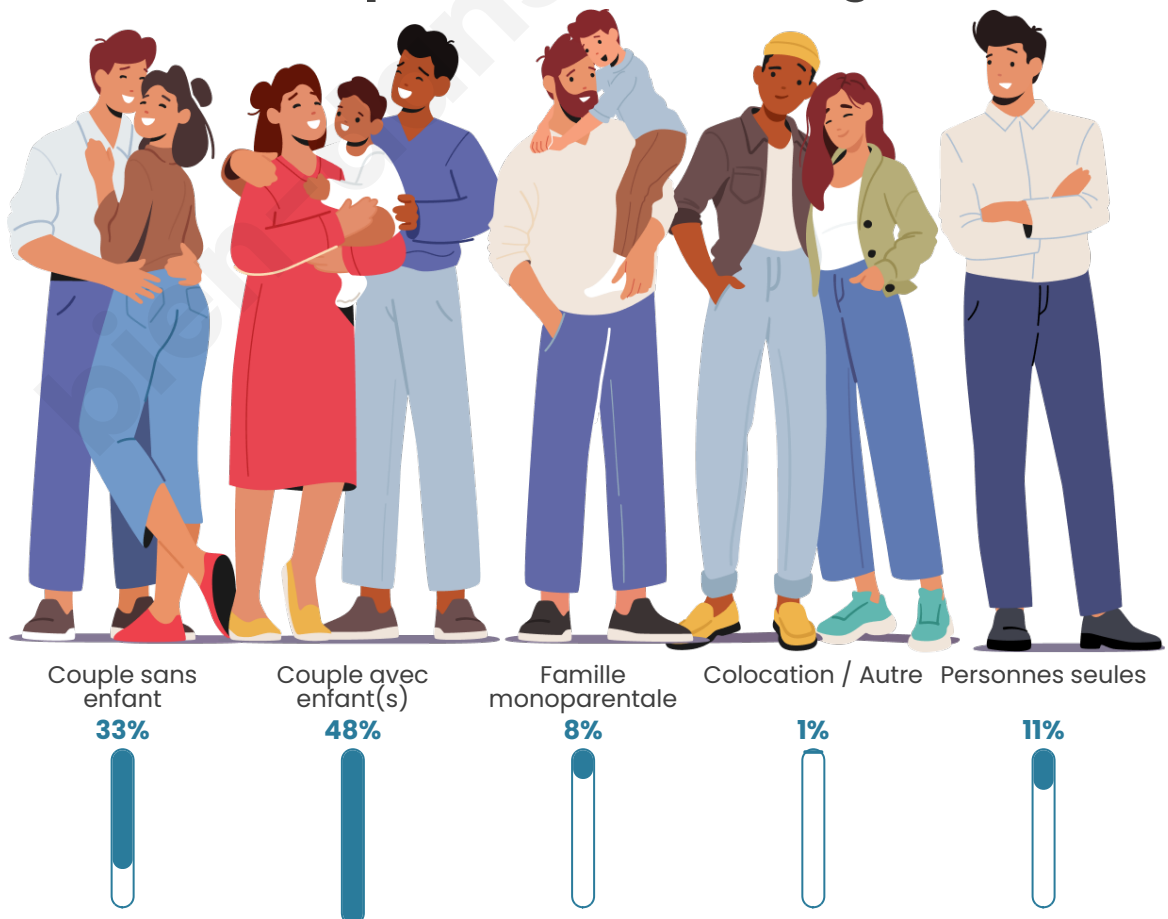

Tranche d'âge

Activité professionnelle

Niveau de diplôme

Composition des ménages

Profils électoraux

Premier tour

	Marine LE PEN	26.43 %
	Emmanuel MACRON	25.33 %
	Jean-Luc MÉLENCHON	19.79 %
	Éric ZEMMOUR	6.72 %
	Valérie PÉCRESSE	6.64 %
	Yannick JADOT	4.73 %
	Fabien ROUSSEL	2.83 %
	Nicolas DUPONT-AIGNAN	2.79 %
	Jean LASSALLE	2.06 %
	Anne HIDALGO	1.54 %
	Philippe POUTOU	0.61 %
	Nathalie ARTHAUD	0.53 %