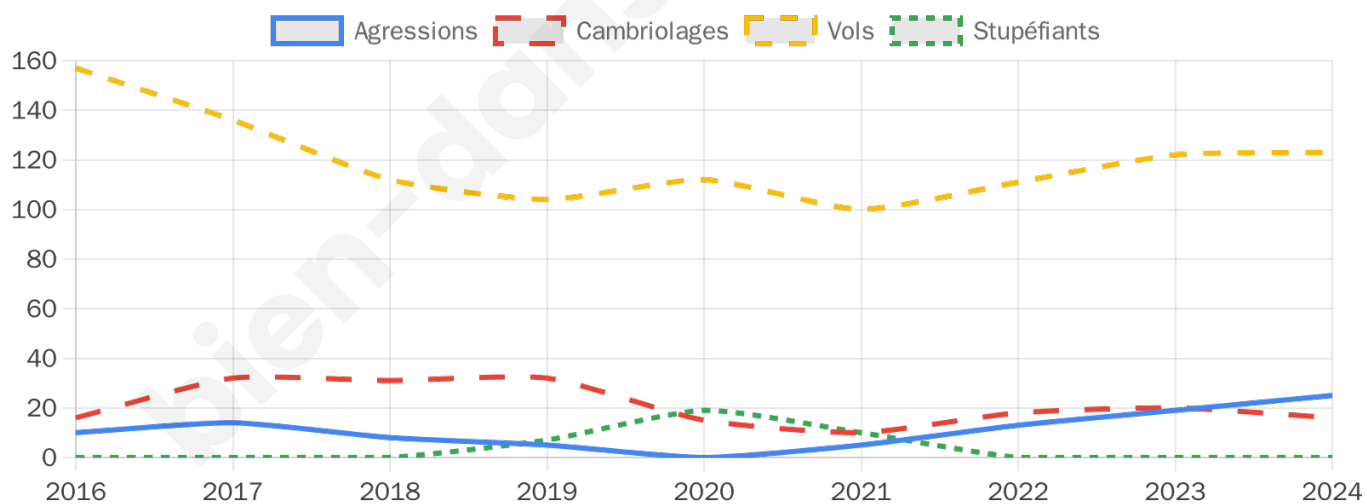

3 143 inscrits

Participation : 80.88%

Votes blancs : 1.97%

Votes nuls : 0.83%

Second tour

	Emmanuel MACRON	53,83 %
	Marine LE PEN	46,17 %

3 147 inscrits

Participation : 76.55%

Votes blancs : 6.97%

Votes nuls : 1.87%

Sécurité

Agressions physiques / sexuelles

25

Cambriolages

16

Vols / dégradations

123

Stupéfiants

0

Evolution du nombre d'infractions

Pour comparer

(en proportion du nombre d'habitants)

Sources : Bases statistiques communale, départementale et régionale de la délinquance enregistrée par la police et la gendarmerie nationales selon les dernières parutions officielles de 2025 portant sur l'année 2024 ([data.gouv](https://data.gouv.fr)).