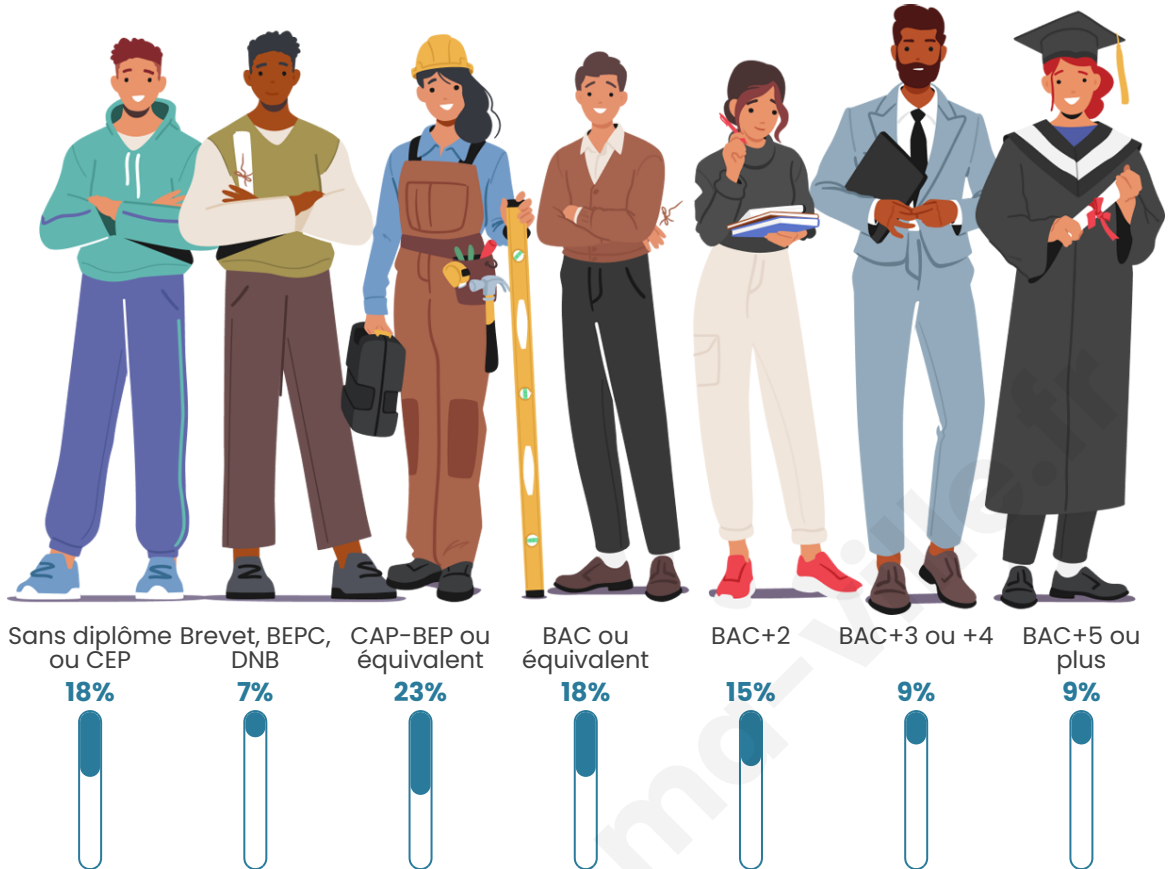

5 455

Age moyen

37 ans

Pop active

50%

Taux chômage

5.2%

Pop densité

Tranche d'âge

Activité professionnelle

Niveau de diplôme

Composition des ménages

Profils électoraux

Premier tour

	Marine LE PEN	26.43 %
	Emmanuel MACRON	25.33 %
	Jean-Luc MÉLENCHON	19.79 %
	Éric ZEMMOUR	6.72 %
	Valérie PÉCRESSE	6.64 %
	Yannick JADOT	4.73 %
	Fabien ROUSSEL	2.83 %
	Nicolas DUPONT-AIGNAN	2.79 %
	Jean LASSALLE	2.06 %
	Anne HIDALGO	1.54 %
	Philippe POUTOU	0.61 %
	Nathalie ARTHAUD	0.53 %