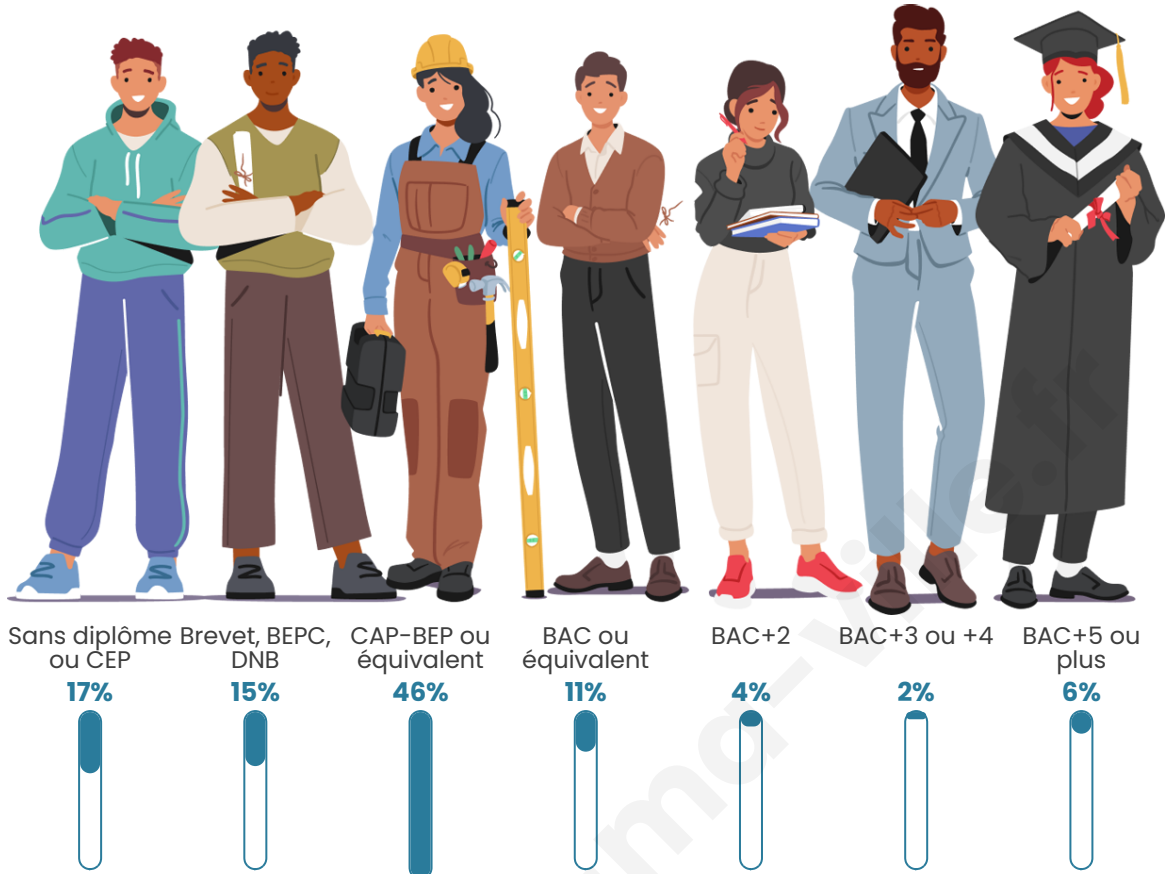

Niveau de diplôme