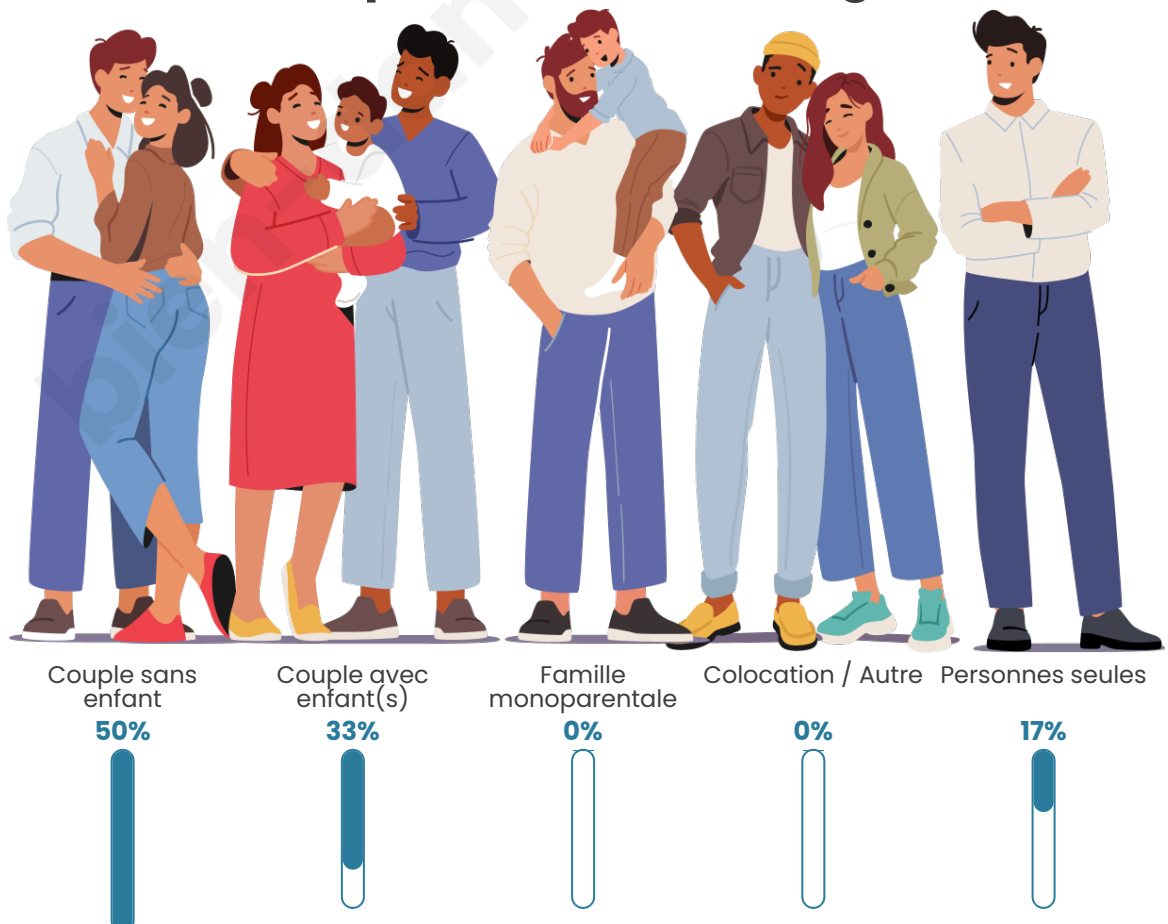

Tranche d'âge

Activité professionnelle

Niveau de diplôme

Composition des ménages

Profils électoraux

Premier tour

	Marine LE PEN	24.39 %
	Emmanuel MACRON	17.07 %
	Valérie PÉCRESE	14.63 %
	Jean-Luc MÉLENCHON	9.76 %
	Jean LASSALLE	7.32 %
	Éric ZEMMOUR	7.32 %
	Anne HIDALGO	4.88 %
	Yannick JADOT	4.88 %
	Nicolas DUPONT-AIGNAN	4.88 %
	Nathalie ARTHAUD	2.44 %
	Philippe POUTOU	2.44 %
	Fabien ROUSSEL	0.00 %