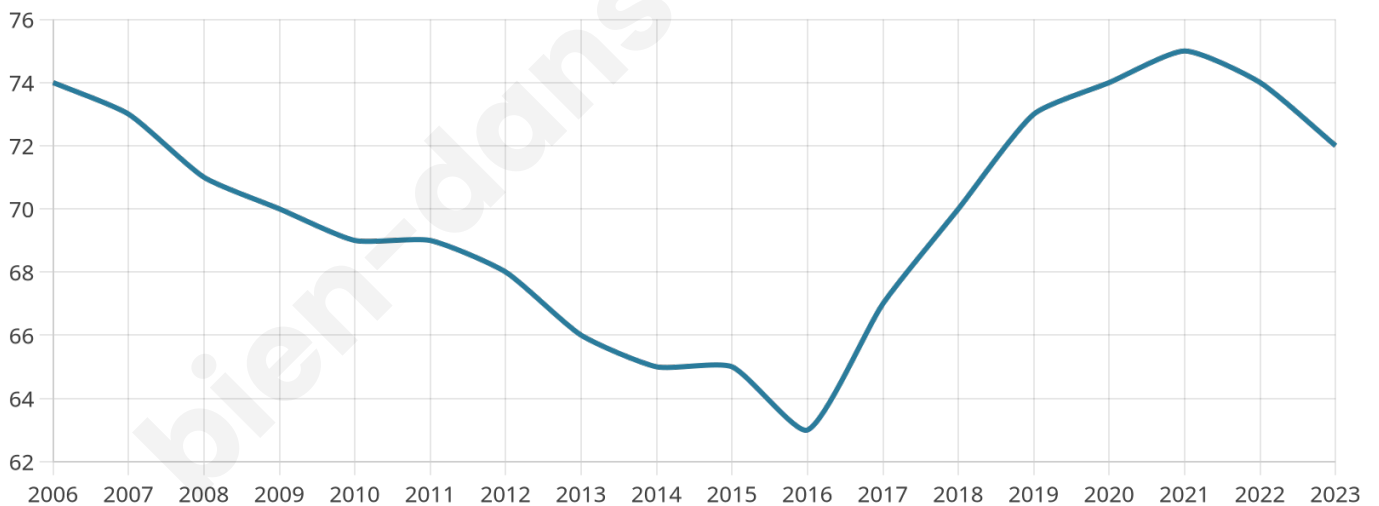

Version web

Ville de Ollainville

Présenté par

BIEN dans
ma **VILLE** 

Sommaire

Situation géographique	3
Statistiques sur la population	4
Evolution du nombre d'habitants	4
Tranche d'âge	5
<i>0-14 ans</i>	5
<i>15-29 ans</i>	5
<i>30-44 ans</i>	5
<i>45-59 ans</i>	5
<i>60-74 ans</i>	5
<i>75-89 ans</i>	5
<i>90 ans et +</i>	5
Activité professionnelle	5
<i>Agriculteurs</i>	5
<i>Artisans, Commerçants</i>	5
<i>Cadres et sup.</i>	5
<i>Professions intermédiaires</i>	5
<i>Employé</i>	5
<i>Ouvrier</i>	5
<i>Retraité</i>	5
<i>Autres</i>	5
Niveau de diplôme	6
<i>Sans diplôme ou CEP</i>	6
<i>Brevet, BEPC, DNB</i>	6
<i>CAP-BEP ou équivalent</i>	6
<i>BAC ou équivalent</i>	6
<i>BAC+2</i>	6
<i>BAC+3 ou +4</i>	6
<i>BAC+5 ou plus</i>	6
Composition des ménages	6
<i>Couple sans enfant</i>	6
<i>Couple avec enfant(s)</i>	6
<i>Famille monoparentale</i>	6
<i>Colocation / Autre</i>	6
<i>Personnes seules</i>	6
Profils électoraux	7
<i>Premier tour</i>	7
Sécurité	8
<i>Evolution du nombre d'infractions</i>	8
<i>Pour comparer</i>	9
Services à la population	10
<i>Commerce</i>	10
<i>Éducation</i>	10
<i>Villes autour de Ollainville</i>	11

42 ans

Pop active

41.7%

Taux chômage

5.3%

Pop densité

12 h/km²

Revenu moyen

NC

Evolution du nombre d'habitants

Sources : Institut national de la statistique et des études économiques (insee) selon Les dernières parutions officielles de 2024 portant sur les années 2020, 2021 et 2022.