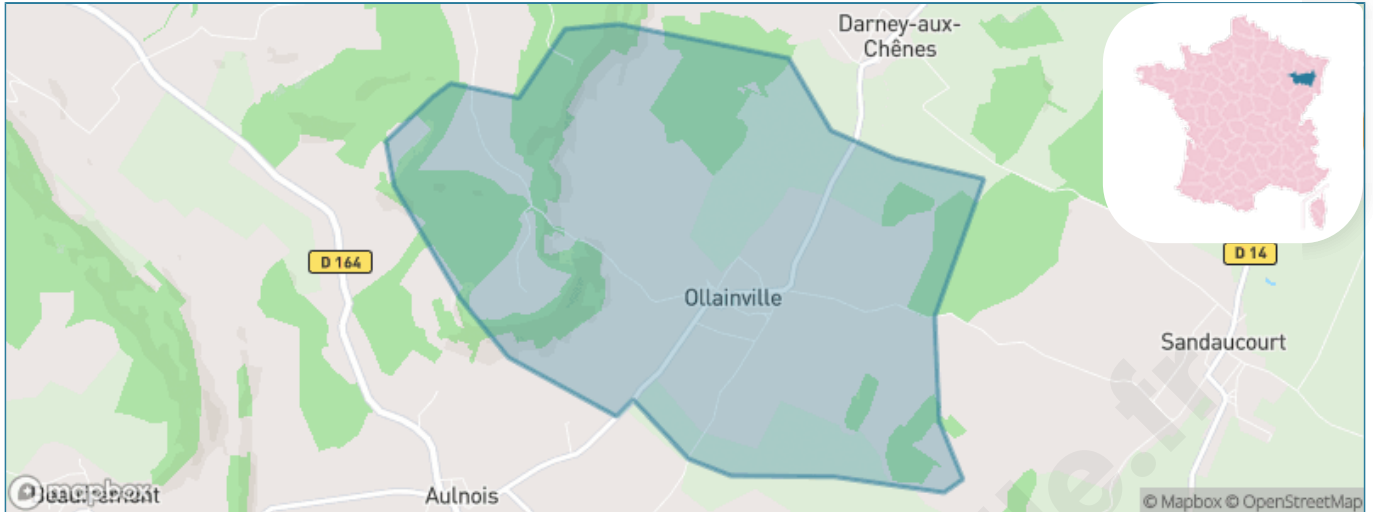

Version web

Ville de Ollainville

Présenté par

BIEN dans
ma **VILLE** 

Sommaire

Situation géographique	3
Statistiques sur la population	4
Evolution du nombre d'habitants	4
Tranche d'âge	5
<i>0-14 ans</i>	5
<i>15-29 ans</i>	5
<i>30-44 ans</i>	5
<i>45-59 ans</i>	5
<i>60-74 ans</i>	5
<i>75-89 ans</i>	5
<i>90 ans et +</i>	5
Activité professionnelle	5
<i>Agriculteurs</i>	5
<i>Artisans, Commerçants</i>	5
<i>Cadres et sup.</i>	5
<i>Professions intermédiaires</i>	5
<i>Employé</i>	5
<i>Ouvrier</i>	5
<i>Retraité</i>	5
<i>Autres</i>	5
Niveau de diplôme	6
<i>Sans diplôme ou CEP</i>	6
<i>Brevet, BEPC, DNB</i>	6
<i>CAP-BEP ou équivalent</i>	6
<i>BAC ou équivalent</i>	6
<i>BAC+2</i>	6
<i>BAC+3 ou +4</i>	6
<i>BAC+5 ou plus</i>	6
Composition des ménages	6
<i>Couple sans enfant</i>	6
<i>Couple avec enfant(s)</i>	6
<i>Famille monoparentale</i>	6
<i>Colocation / Autre</i>	6
<i>Personnes seules</i>	6
Profils électoraux	7
<i>Premier tour</i>	7
Sécurité	8
<i>Evolution du nombre d'infractions</i>	8
<i>Pour comparer</i>	9
Services à la population	10
<i>Commerce</i>	10
<i>Éducation</i>	10
<i>Villes autour de Ollainville</i>	11

Situation géographique

i Informations clés

- **Région :** Grand Est
- **Département :** Vosges
- **Code postal :** 88170
- **Superficie :** 6 km²

Statistiques sur la population

Nombre d'habitants

72

Age moyen