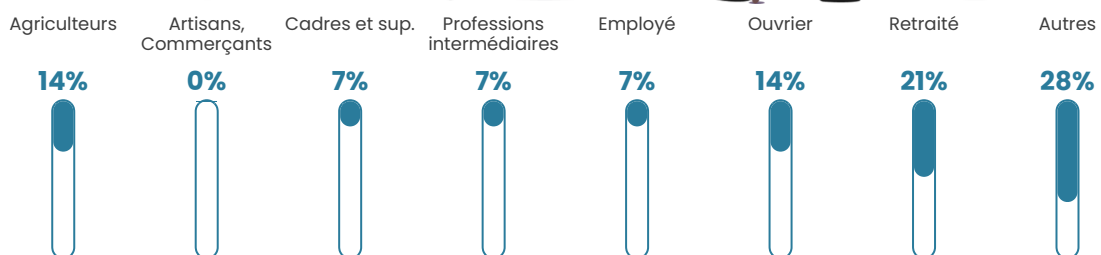

42 ans

Pop active

41.7%

Taux chômage

5.3%

Pop densité

12 h/km²

Revenu moyen

NC

Evolution du nombre d'habitants

Sources : Institut national de la statistique et des études économiques (insee) selon Les dernières parutions officielles de 2024 portant sur les années 2020, 2021 et 2022.

Tranche d'âge

Activité professionnelle

Niveau de diplôme

Composition des ménages

Profils électoraux

Premier tour

	Marine LE PEN	24.39 %
	Emmanuel MACRON	17.07 %
	Valérie PÉCRESE	14.63 %
	Jean-Luc MÉLENCHON	9.76 %
	Jean LASSALLE	7.32 %
	Éric ZEMMOUR	7.32 %
	Anne HIDALGO	4.88 %
	Yannick JADOT	4.88 %
	Nicolas DUPONT-AIGNAN	4.88 %
	Nathalie ARTHAUD	2.44 %
	Philippe POUTOU	2.44 %
	Fabien ROUSSEL	0.00 %