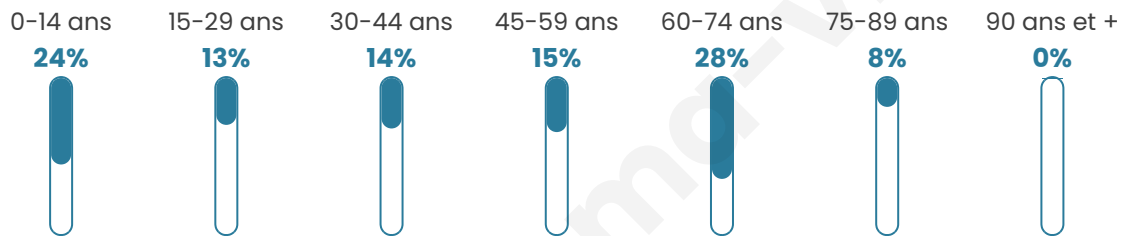

42 ans

Pop active

41.7%

Taux chômage

5.3%

Pop densité

12 h/km²

Revenu moyen

Tranche d'âge

Activité professionnelle

Niveau de diplôme

Composition des ménages

Profils électoraux

Premier tour

	Marine LE PEN	24.39 %
	Emmanuel MACRON	17.07 %
	Valérie PÉCRESE	14.63 %
	Jean-Luc MÉLENCHON	9.76 %
	Jean LASSALLE	7.32 %
	Éric ZEMMOUR	7.32 %
	Anne HIDALGO	4.88 %
	Yannick JADOT	4.88 %
	Nicolas DUPONT-AIGNAN	4.88 %
	Nathalie ARTHAUD	2.44 %
	Philippe POUTOU	2.44 %
	Fabien ROUSSEL	0.00 %