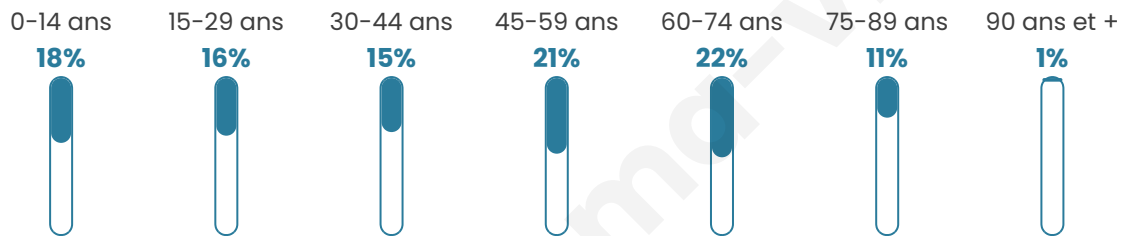

# Statistiques sur la population

Nombre d'habitants

**223**

Age moyen

**44 ans**

Pop active

**43.9%**

Taux chômage

**9.5%**

Pop densité

**11 h/km<sup>2</sup>**

Revenu moyen

**20 840 €/an**

## Evolution du nombre d'habitants

Sources : Institut national de la statistique et des études économiques (insee) selon Les dernières parutions officielles de 2024 portant sur les années 2020, 2021 et 2022.

## Tranche d'âge