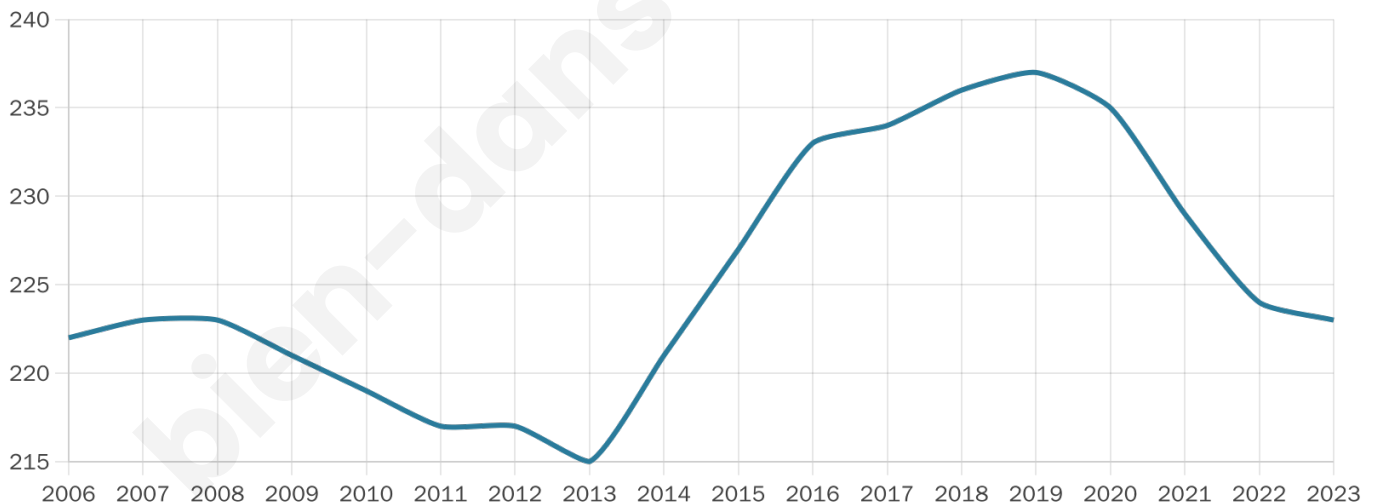

# Statistiques sur la population

Nombre d'habitants

**223**

Age moyen

**44 ans**

Pop active

**43.9%**

Taux chômage

**9.5%**

Pop densité

**11 h/km<sup>2</sup>**

Revenu moyen

**20 840 €/an**

## Evolution du nombre d'habitants

Sources : Institut national de la statistique et des études économiques (insee) selon Les dernières parutions officielles de 2024 portant sur les années 2020, 2021 et 2022.