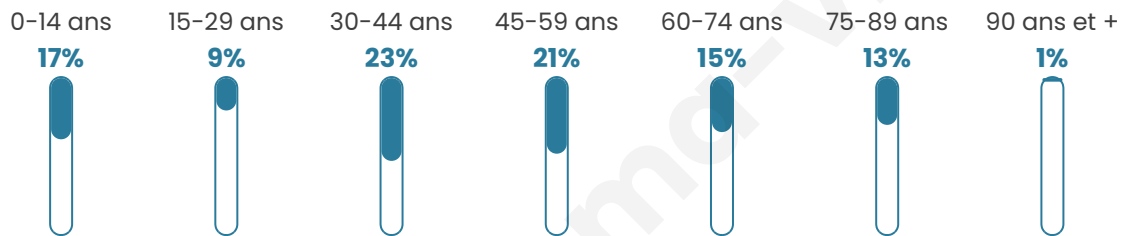

# Statistiques sur la population

Nombre d'habitants

**148**

Age moyen

**45 ans**

Pop active

**48.6%**

Taux chômage

**4.5%**

Pop densité

**37 h/km<sup>2</sup>**

Revenu moyen

**26 680 €/an**

## Evolution du nombre d'habitants

Sources : Institut national de la statistique et des études économiques (insee) selon Les dernières parutions officielles de 2024 portant sur les années 2020, 2021 et 2022.

## Tranche d'âge