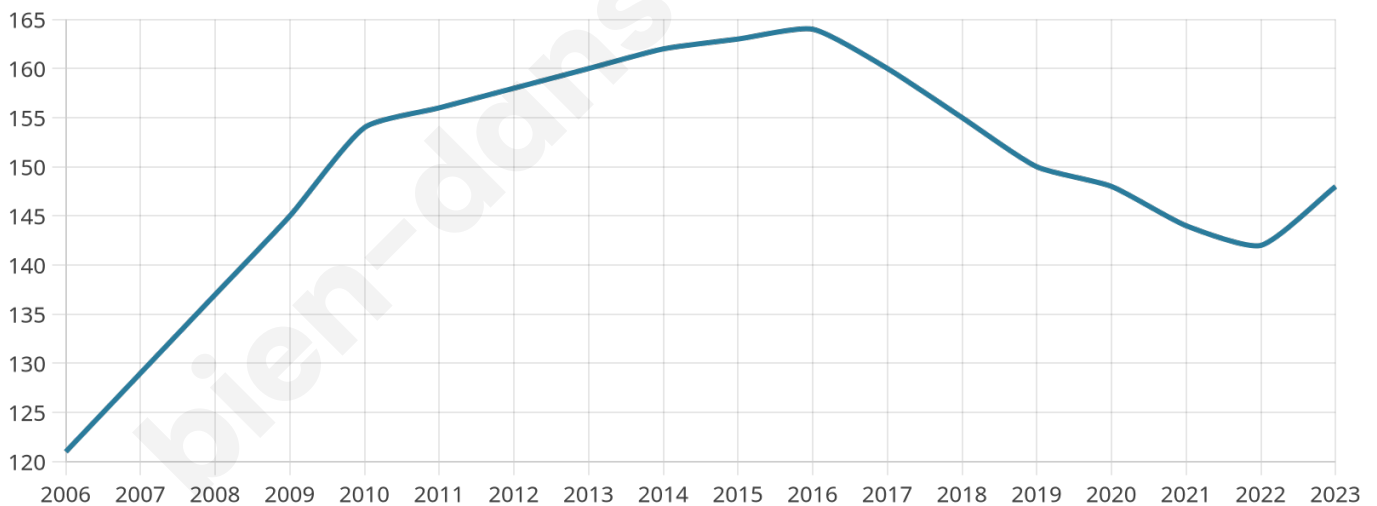

# Statistiques sur la population

Nombre d'habitants

**148**

Age moyen

**45 ans**

Pop active

**48.6%**

Taux chômage

**4.5%**

Pop densité

**37 h/km<sup>2</sup>**

Revenu moyen

**26 680 €/an**

## Evolution du nombre d'habitants

Sources : Institut national de la statistique et des études économiques (insee) selon Les dernières parutions officielles de 2024 portant sur les années 2020, 2021 et 2022.