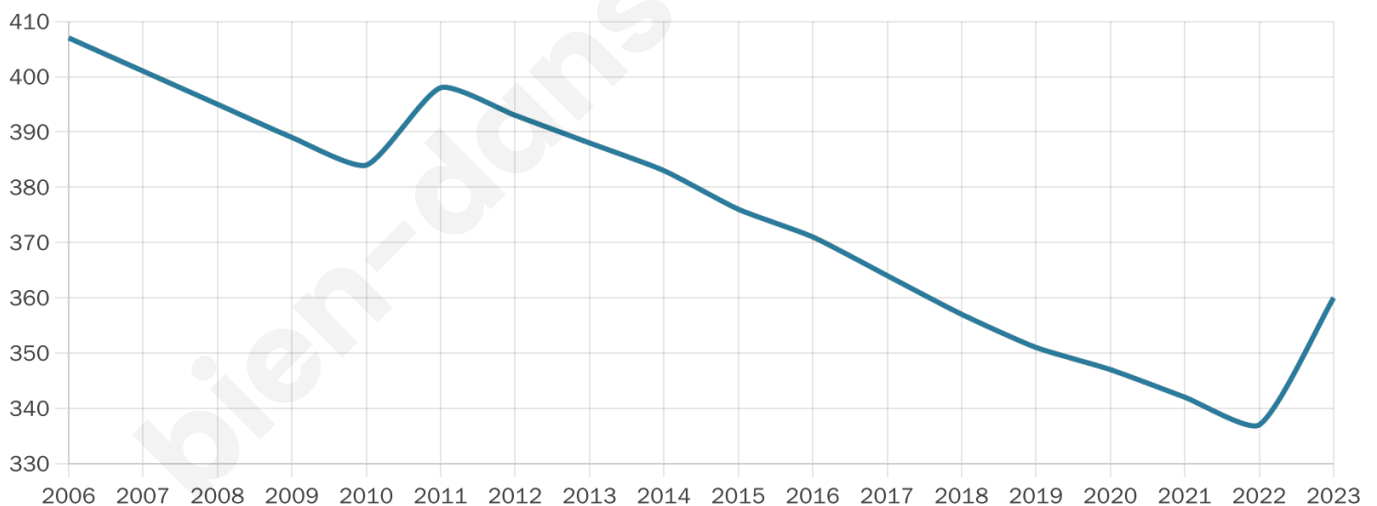

360

Age moyen

52 ans

Pop active

34.2%

Taux chômage

11.3%

Pop densité

12 h/km²

Revenu moyen

17 450 €/an

Evolution du nombre d'habitants

Sources : Institut national de la statistique et des études économiques (insee) selon Les dernières parutions officielles de 2024 portant sur les années 2020, 2021 et 2022.