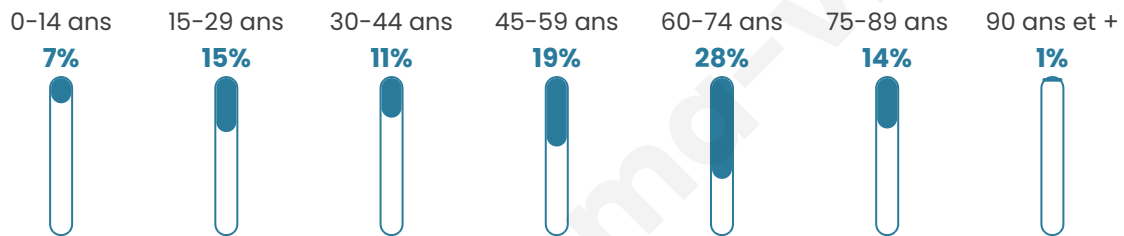

360

Age moyen

52 ans

Pop active

34.2%

Taux chômage

11.3%

Pop densité

12 h/km²

Revenu moyen

17 450 €/an

Evolution du nombre d'habitants

Sources : Institut national de la statistique et des études économiques (insee) selon Les dernières parutions officielles de 2024 portant sur les années 2020, 2021 et 2022.

Tranche d'âge

Activité professionnelle

Niveau de diplôme

Composition des ménages

Profils électoraux

Premier tour

	Marine LE PEN	27.90 %
	Jean-Luc MÉLENCHON	21.03 %
	Emmanuel MACRON	20.17 %
	Jean LASSALLE	11.16 %
	Éric ZEMMOUR	8.15 %
	Fabien ROUSSEL	4.29 %
	Nicolas DUPONT-AIGNAN	2.58 %
	Nathalie ARTHAUD	1.72 %
	Philippe POUTOU	1.72 %
	Anne HIDALGO	0.86 %
	Valérie PÉCRESSE	0.43 %
	Yannick JADOT	0.00 %

320 inscrits

Participation : 73.12%

Votes blancs : 0.43%

Votes nuls : 0.00%

Second tour

	Emmanuel MACRON	35,92 %
	Marine LE PEN	64,08 %

320 inscrits

Participation : 74.37%