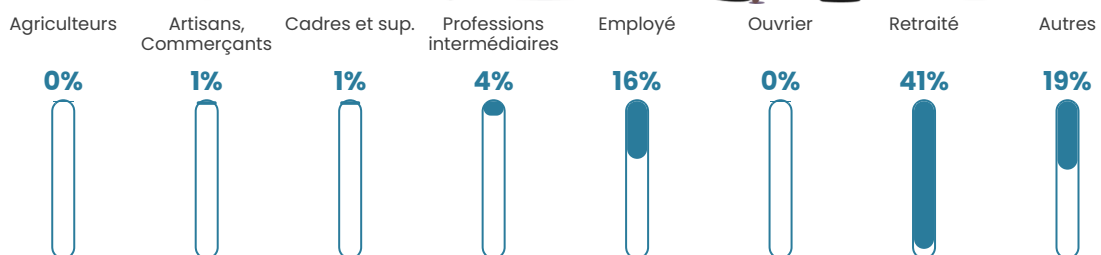

360

Age moyen

52 ans

Pop active

34.2%

Taux chômage

11.3%

Pop densité

12 h/km²

Revenu moyen

17 450 €/an

Evolution du nombre d'habitants

Sources : Institut national de la statistique et des études économiques (insee) selon Les dernières parutions officielles de 2024 portant sur les années 2020, 2021 et 2022.

Tranche d'âge

Activité professionnelle

Niveau de diplôme

Composition des ménages

Profils électoraux

Premier tour

	Marine LE PEN	27.90 %
	Jean-Luc MÉLENCHON	21.03 %
	Emmanuel MACRON	20.17 %
	Jean LASSALLE	11.16 %
	Éric ZEMMOUR	8.15 %
	Fabien ROUSSEL	4.29 %
	Nicolas DUPONT-AIGNAN	2.58 %
	Nathalie ARTHAUD	1.72 %
	Philippe POUTOU	1.72 %
	Anne HIDALGO	0.86 %
	Valérie PÉCRESSE	0.43 %
	Yannick JADOT	0.00 %