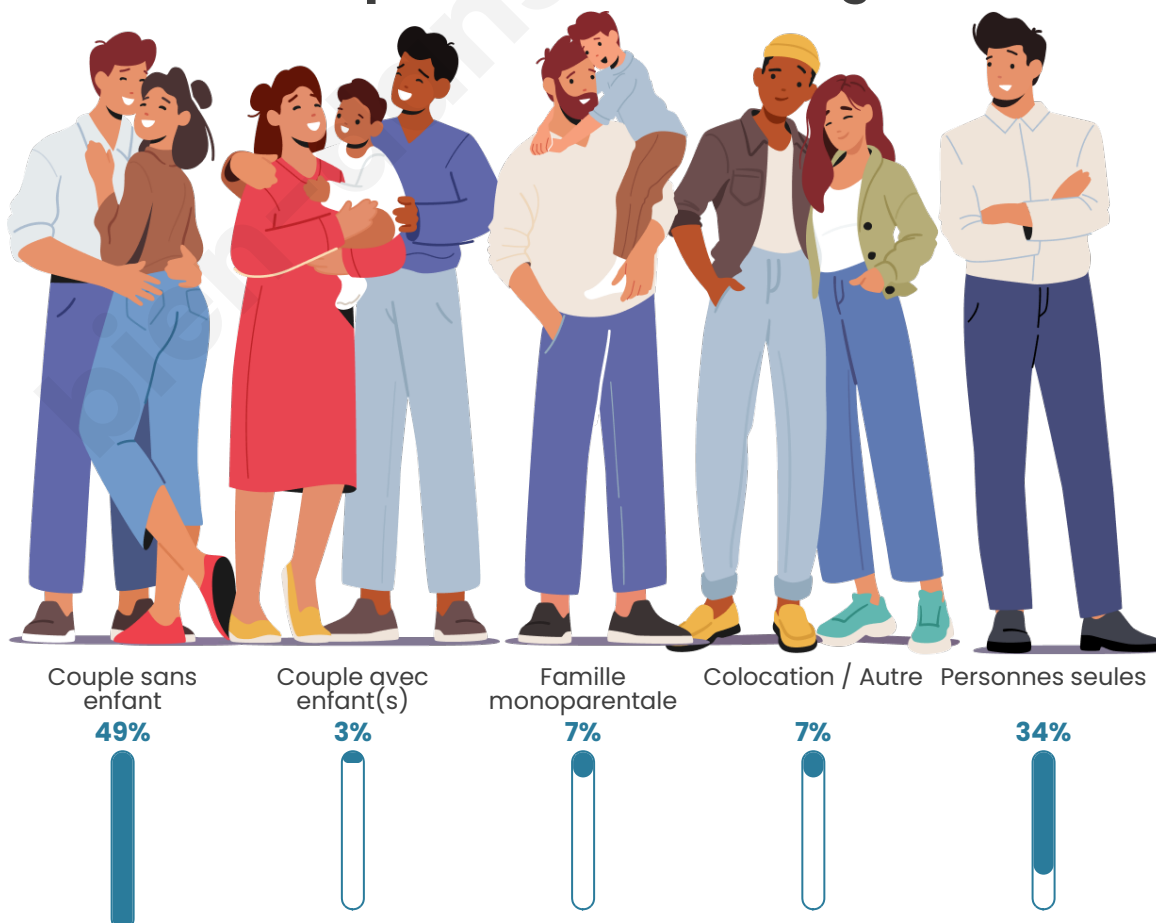

Tranche d'âge

Activité professionnelle

Niveau de diplôme

Composition des ménages

Profils électoraux

Premier tour

	Marine LE PEN	27.90 %
	Jean-Luc MÉLENCHON	21.03 %
	Emmanuel MACRON	20.17 %
	Jean LASSALLE	11.16 %
	Éric ZEMMOUR	8.15 %
	Fabien ROUSSEL	4.29 %
	Nicolas DUPONT-AIGNAN	2.58 %
	Nathalie ARTHAUD	1.72 %
	Philippe POUTOU	1.72 %
	Anne HIDALGO	0.86 %
	Valérie PÉCRESSE	0.43 %
	Yannick JADOT	0.00 %