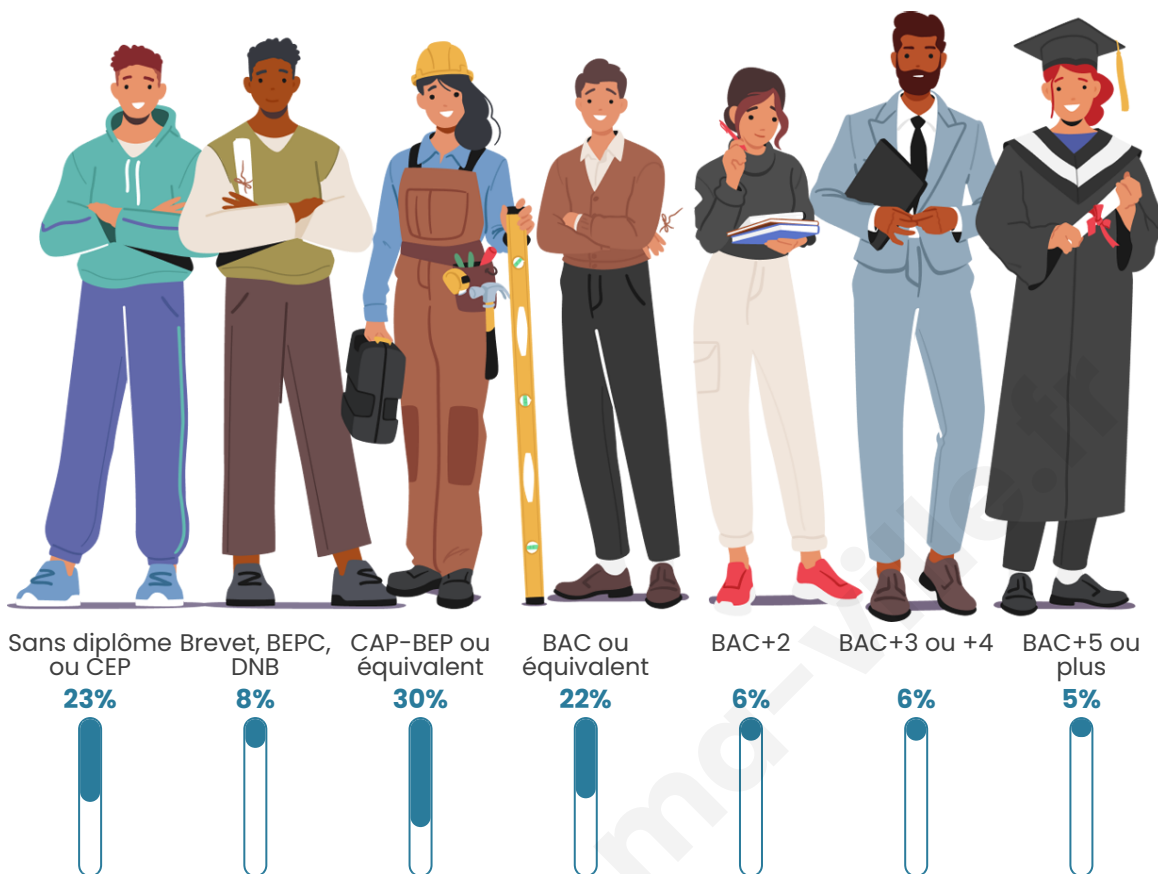

360

Age moyen

52 ans

Pop active

34.2%

Taux chômage

11.3%

Pop densité

12 h/km²

Revenu moyen

17 450 €/an

Evolution du nombre d'habitants

Sources : Institut national de la statistique et des études économiques (insee) selon Les dernières parutions officielles de 2024 portant sur les années 2020, 2021 et 2022.

Tranche d'âge

Activité professionnelle

Niveau de diplôme

Composition des ménages

Profils électoraux

Premier tour

	Marine LE PEN	27.90 %
	Jean-Luc MÉLENCHON	21.03 %
	Emmanuel MACRON	20.17 %
	Jean LASSALLE	11.16 %
	Éric ZEMMOUR	8.15 %
	Fabien ROUSSEL	4.29 %
	Nicolas DUPONT-AIGNAN	2.58 %
	Nathalie ARTHAUD	1.72 %
	Philippe POUTOU	1.72 %
	Anne HIDALGO	0.86 %
	Valérie PÉCRESSE	0.43 %
	Yannick JADOT	0.00 %