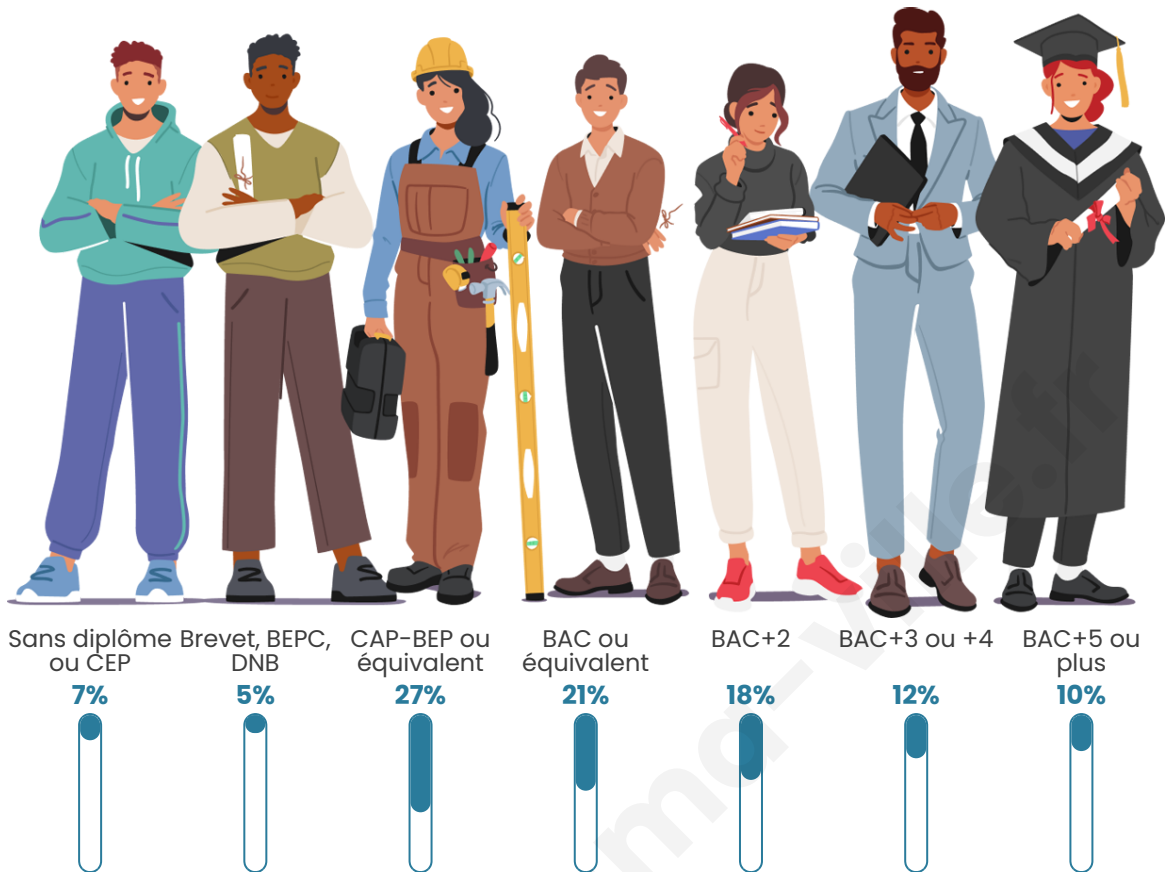

189

Age moyen

39 ans

Pop active

46%

Taux chômage

5%

Pop densité

Tranche d'âge

Activité professionnelle

Niveau de diplôme

Composition des ménages

Profils électoraux

Premier tour

	Emmanuel MACRON	24.32 %
	Jean-Luc MÉLENCHON	24.32 %
	Marine LE PEN	18.92 %
	Jean LASSALLE	9.01 %
	Valérie PÉCRESSE	9.01 %
	Éric ZEMMOUR	7.21 %
	Nicolas DUPONT- AIGNAN	3.60 %
	Anne HIDALGO	1.80 %
	Nathalie ARTHAUD	0.90 %
	Yannick JADOT	0.90 %
	Fabien ROUSSEL	0.00 %
	Philippe POUTOU	0.00 %