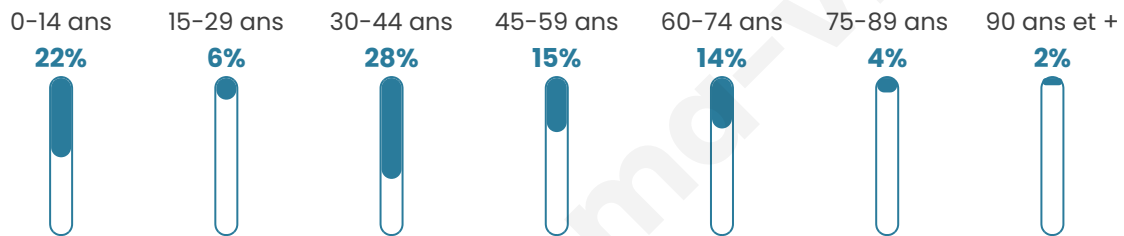

189

Age moyen

39 ans

Pop active

46%

Taux chômage

5%

Pop densité

189 h/km²

Revenu moyen

24 600 €/an

Evolution du nombre d'habitants

Sources : Institut national de la statistique et des études économiques (insee) selon Les dernières parutions officielles de 2024 portant sur les années 2020, 2021 et 2022.

Tranche d'âge

Activité professionnelle

Niveau de diplôme

Composition des ménages

Profils électoraux

Premier tour

	Emmanuel MACRON	24.32 %
	Jean-Luc MÉLENCHON	24.32 %
	Marine LE PEN	18.92 %
	Jean LASSALLE	9.01 %
	Valérie PÉCRESSE	9.01 %
	Éric ZEMMOUR	7.21 %
	Nicolas DUPONT- AIGNAN	3.60 %
	Anne HIDALGO	1.80 %
	Nathalie ARTHAUD	0.90 %
	Yannick JADOT	0.90 %
	Fabien ROUSSEL	0.00 %
	Philippe POUTOU	0.00 %