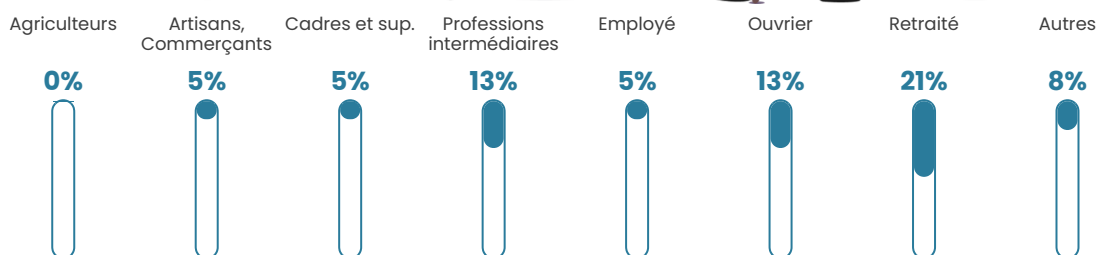

189 h/km²

Revenu moyen

24 600 €/an

Evolution du nombre d'habitants

Sources : Institut national de la statistique et des études économiques (insee) selon Les dernières parutions officielles de 2024 portant sur les années 2020, 2021 et 2022.

Tranche d'âge

Activité professionnelle

Niveau de diplôme

Composition des ménages

Profils électoraux

Premier tour

	Emmanuel MACRON	24.32 %
	Jean-Luc MÉLENCHON	24.32 %
	Marine LE PEN	18.92 %
	Jean LASSALLE	9.01 %
	Valérie PÉCRESSE	9.01 %
	Éric ZEMMOUR	7.21 %
	Nicolas DUPONT- AIGNAN	3.60 %
	Anne HIDALGO	1.80 %
	Nathalie ARTHAUD	0.90 %
	Yannick JADOT	0.90 %
	Fabien ROUSSEL	0.00 %
	Philippe POUTOU	0.00 %