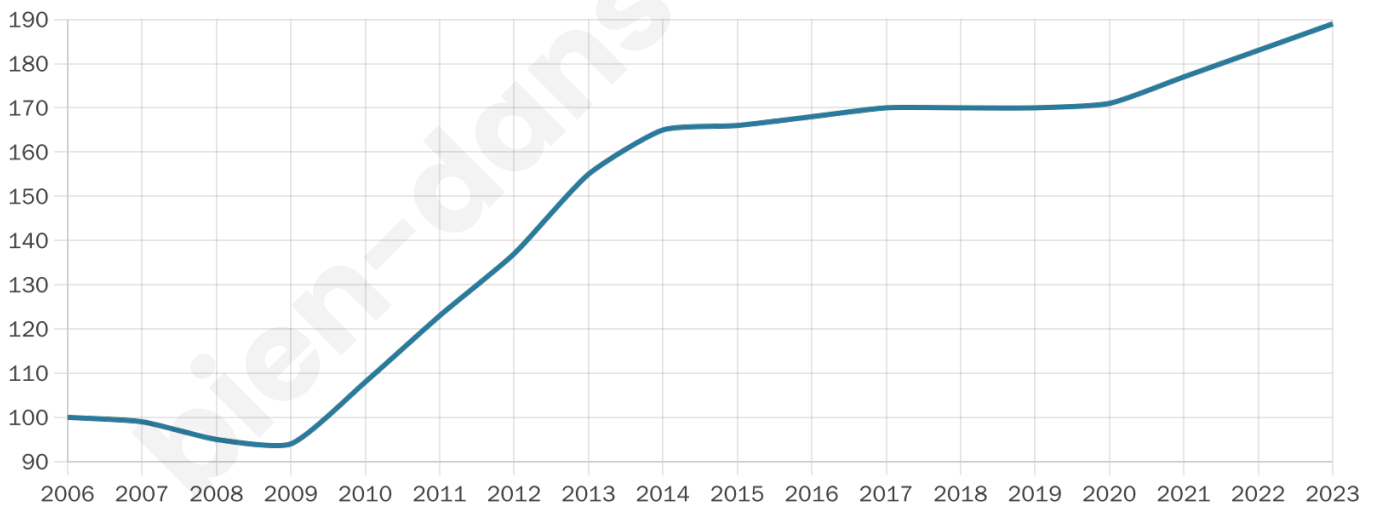

Version web

Ville de Oléac-Debat

Présenté par

BIEN dans
ma **VILLE** 

Sommaire

Situation géographique	3
Statistiques sur la population	4
Evolution du nombre d'habitants	4
Tranche d'âge	5
0-14 ans	5
15-29 ans	5
30-44 ans	5
45-59 ans	5
60-74 ans	5
75-89 ans	5
90 ans et +	5
Activité professionnelle	5
Agriculteurs	5
Artisans, Commerçants	5
Cadres et sup.	5
Professions intermédiaires	5
Employé	5
Ouvrier	5
Retraité	5
Autres	5
Niveau de diplôme	6
Sans diplôme ou CEP	6
Brevet, BEPC, DNB	6
CAP-BEP ou équivalent	6
BAC ou équivalent	6
BAC+2	6
BAC+3 ou +4	6
BAC+5 ou plus	6
Composition des ménages	6
Couple sans enfant	6
Couple avec enfant(s)	6
Famille monoparentale	6
Colocation / Autre	6
Personnes seules	6
Profils électoraux	7
Premier tour	7
Sécurité	8
Evolution du nombre d'infractions	8
Pour comparer	9
Services à la population	10
Commerce	10
Éducation	10
Villes autour de Oléac-Debat	11

189

Age moyen

39 ans

Pop active

46%

Taux chômage

5%

Pop densité

189 h/km²

Revenu moyen

24 600 €/an

Evolution du nombre d'habitants

Sources : Institut national de la statistique et des études économiques (insee) selon Les dernières parutions officielles de 2024 portant sur les années 2020, 2021 et 2022.