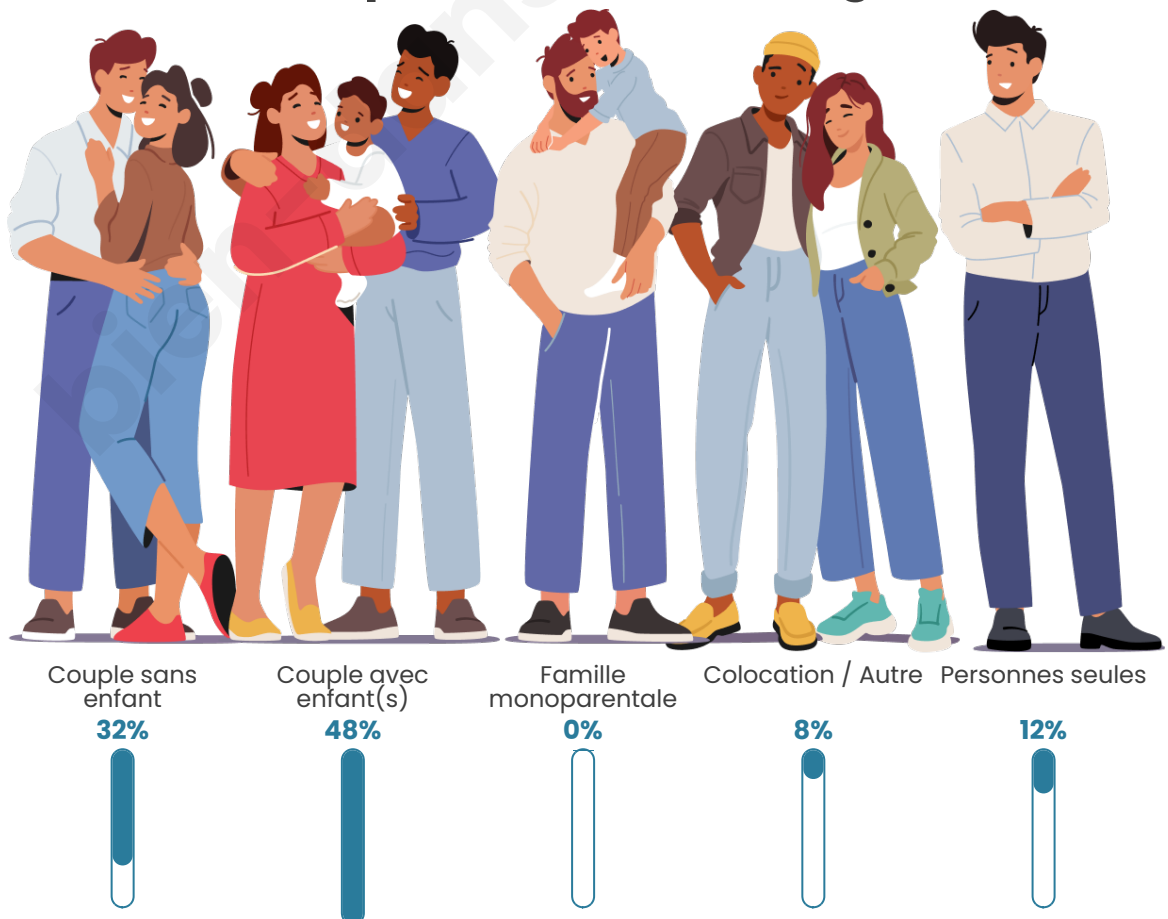

Tranche d'âge

Activité professionnelle

Niveau de diplôme

Composition des ménages

Profils électoraux

Premier tour

	Emmanuel MACRON	24.32 %
	Jean-Luc MÉLENCHON	24.32 %
	Marine LE PEN	18.92 %
	Jean LASSALLE	9.01 %
	Valérie PÉCRESSE	9.01 %
	Éric ZEMMOUR	7.21 %
	Nicolas DUPONT- AIGNAN	3.60 %
	Anne HIDALGO	1.80 %
	Nathalie ARTHAUD	0.90 %
	Yannick JADOT	0.90 %
	Fabien ROUSSEL	0.00 %
	Philippe POUTOU	0.00 %