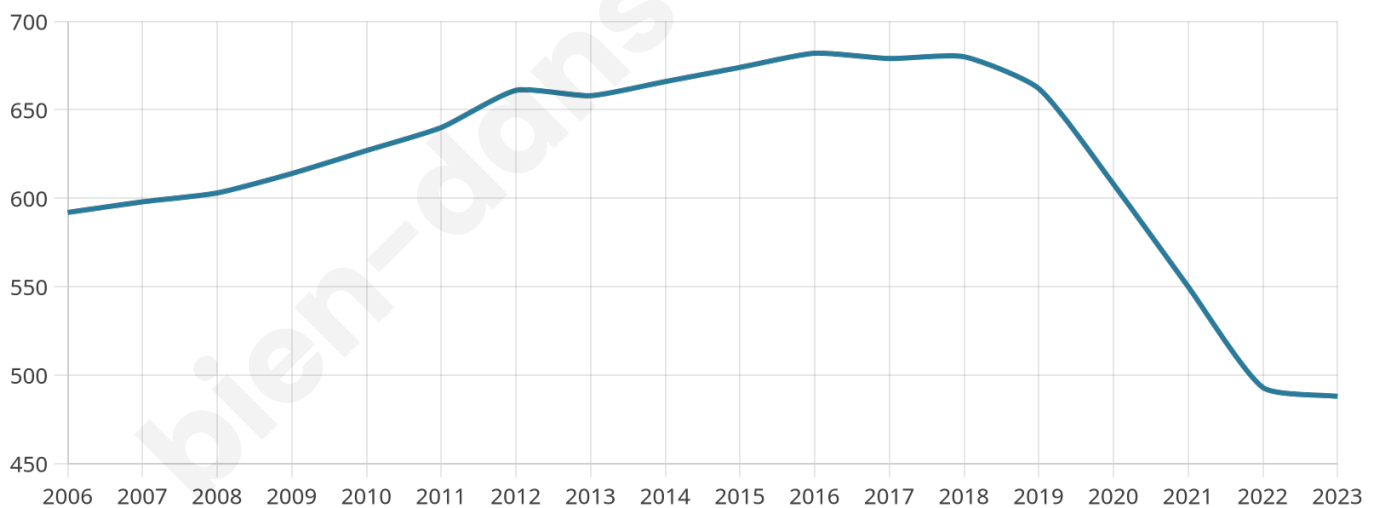

# Statistiques sur la population

Nombre d'habitants

**488**

Age moyen

**46 ans**

Pop active

**49.6%**

Taux chômage

**14.2%**

Pop densité

**27 h/km<sup>2</sup>**

Revenu moyen

**18 510 €/an**

## Evolution du nombre d'habitants

Sources : Institut national de la statistique et des études économiques (insee) selon Les dernières parutions officielles de 2024 portant sur les années 2020, 2021 et 2022.