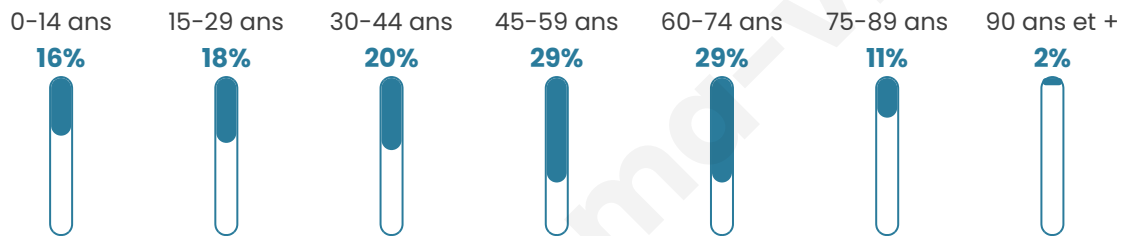

# Statistiques sur la population

Nombre d'habitants

**488**

Age moyen

**46 ans**

Pop active

**49.6%**

Taux chômage

**14.2%**

Pop densité

**27 h/km<sup>2</sup>**

Revenu moyen

**18 510 €/an**

## Evolution du nombre d'habitants

Sources : Institut national de la statistique et des études économiques (insee) selon Les dernières parutions officielles de 2024 portant sur les années 2020, 2021 et 2022.

## Tranche d'âge