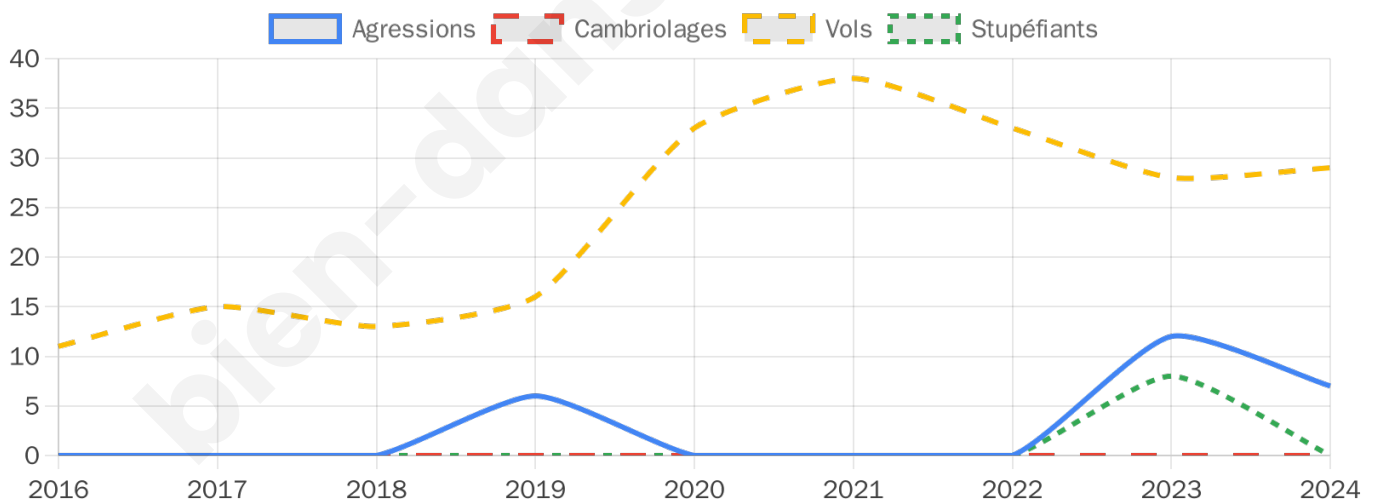

35,92 %

Marine LE PEN

64,08 %

1 562 inscrits

Participation : 76.82%

Votes blancs : 7.17%

Votes nuls : 1.42%

bien-dans-ma-ville.fr

0

Evolution du nombre d'infractions

Pour comparer

(en proportion du nombre d'habitants)

Sources : Bases statistiques communale, départementale et régionale de la délinquance enregistrée par la police et la gendarmerie nationales selon les dernières parutions officielles de 2025 portant sur l'année 2024 ([data.gouv](https://data.gouv.fr)).