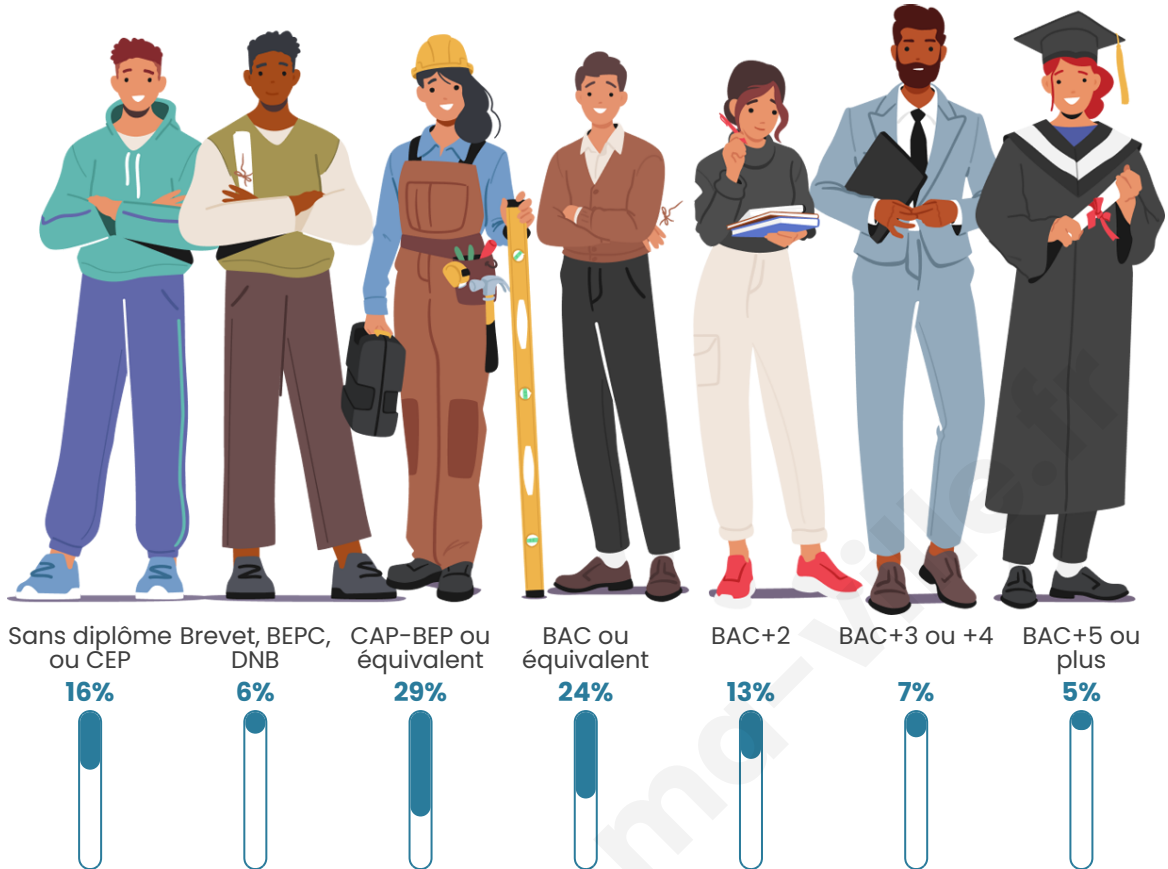

2 496

Age moyen

34 ans

Pop active

53.1%

Taux chômage

5.8%

Pop densité

Tranche d'âge

Activité professionnelle

Niveau de diplôme

Composition des ménages

Profils électoraux

Premier tour

Marine LE PEN 38.79 %

Jean-Luc
MÉLENCHON 19.92 %