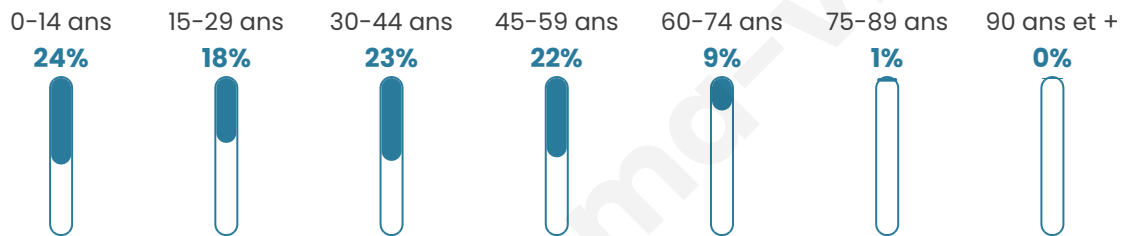

2 496

Age moyen

34 ans

Pop active

53.1%

Taux chômage

5.8%

Pop densité

166 h/km²

Revenu moyen

26 690 €/an

Evolution du nombre d'habitants

Sources : Institut national de la statistique et des études économiques (insee) selon Les dernières parutions officielles de 2024 portant sur les années 2020, 2021 et 2022.

Tranche d'âge

Activité professionnelle

Niveau de diplôme

Composition des ménages

Profils électoraux

Premier tour

Marine LE PEN 38.79 %

Jean-Luc
MÉLENCHON 19.92 %