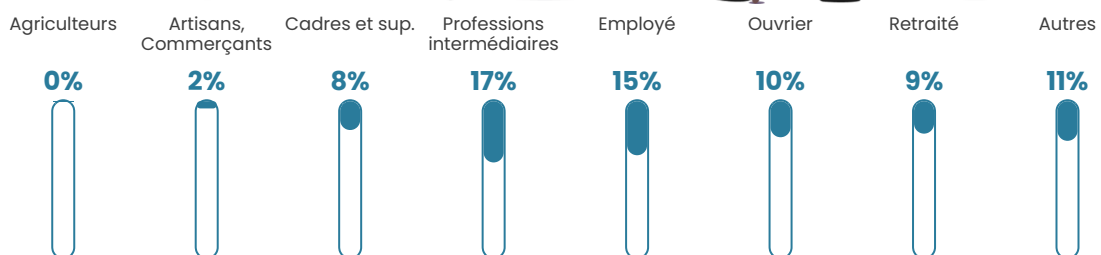

166 h/km²

Revenu moyen

26 690 €/an

Evolution du nombre d'habitants

Sources : Institut national de la statistique et des études économiques (insee) selon Les dernières parutions officielles de 2024 portant sur les années 2020, 2021 et 2022.

Tranche d'âge

Activité professionnelle

Niveau de diplôme

Composition des ménages

Profils électoraux

Premier tour

Marine LE PEN 38.79 %

Jean-Luc
MÉLENCHON 19.92 %