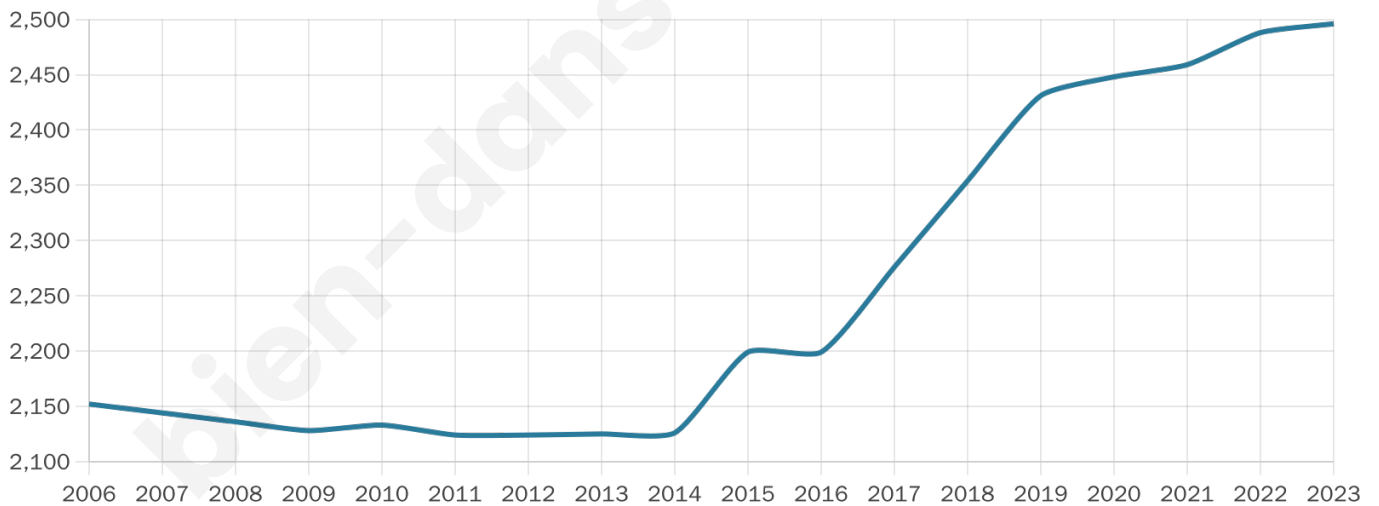

2 496

Age moyen

34 ans

Pop active

53.1%

Taux chômage

5.8%

Pop densité

166 h/km²

Revenu moyen

26 690 €/an

Evolution du nombre d'habitants

Sources : Institut national de la statistique et des études économiques (insee) selon Les dernières parutions officielles de 2024 portant sur les années 2020, 2021 et 2022.

Tranche d'âge

Activité professionnelle

Niveau de diplôme

Composition des ménages

Profils électoraux

Premier tour

Marine LE PEN 38.79 %

Jean-Luc
MÉLENCHON 19.92 %