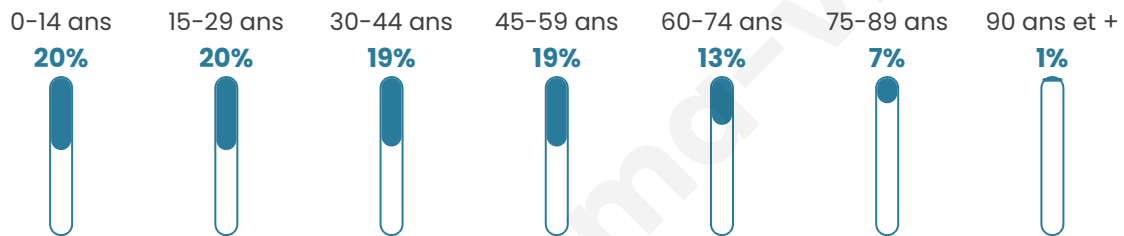

Nombre d'habitants

12 317

Age moyen

38 ans

Pop active

47.9%

Taux chômage

12.2%

Pop densité

560 h/km²

Revenu moyen

20 400 €/an

Evolution du nombre d'habitants

Sources : Institut national de la statistique et des études économiques (insee) selon Les dernières parutions officielles de 2024 portant sur les années 2020, 2021 et 2022.

Tranche d'âge

Activité professionnelle

Niveau de diplôme

Composition des ménages

Profils électoraux

Premier tour

	Jean-Luc MÉLENCHON	29.82 %
	Marine LE PEN	26.72 %
	Emmanuel MACRON	19.89 %
	Fabien ROUSSEL	7.35 %
	Éric ZEMMOUR	4.38 %
	Yannick JADOT	2.95 %
	Valérie PÉCRESE	2.12 %
	Nicolas DUPONT- AIGNAN	1.68 %
	Jean LASSALLE	1.57 %
	Anne HIDALGO	1.40 %
	Nathalie ARTHAUD	1.09 %
	Philippe POUTOU	1.01 %