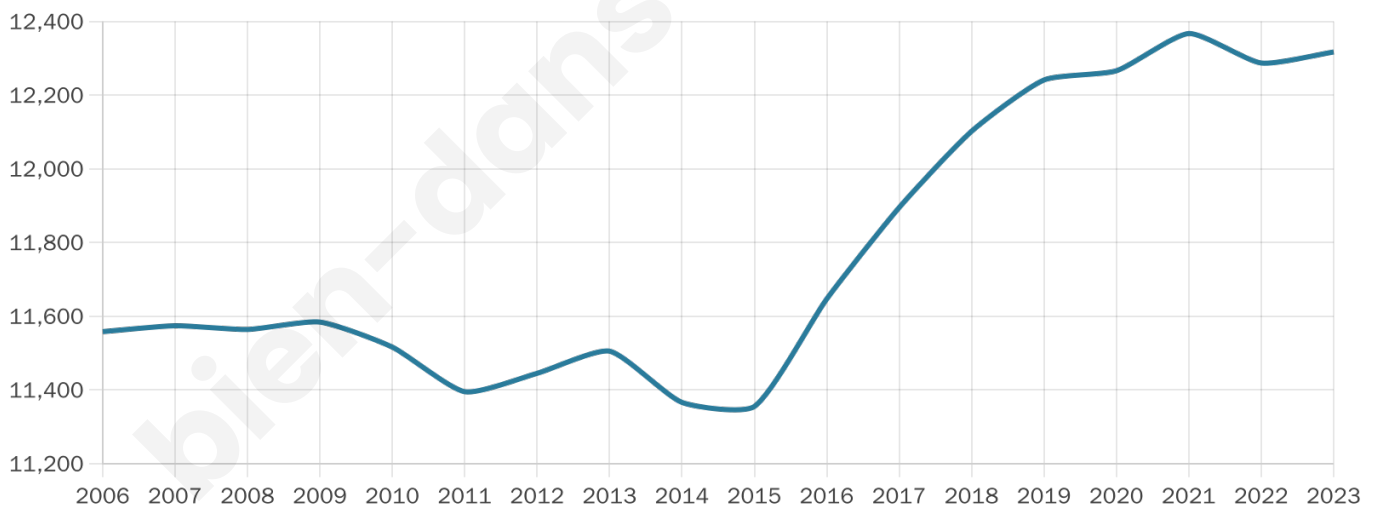

Nombre d'habitants

12 317

Age moyen

38 ans

Pop active

47.9%

Taux chômage

12.2%

Pop densité

560 h/km²

Revenu moyen

20 400 €/an

Evolution du nombre d'habitants

Sources : Institut national de la statistique et des études économiques (insee) selon Les dernières parutions officielles de 2024 portant sur les années 2020, 2021 et 2022.

Tranche d'âge

Activité professionnelle

Niveau de diplôme

Composition des ménages

Profils électoraux

Premier tour

	Jean-Luc MÉLENCHON	29.82 %
	Marine LE PEN	26.72 %
	Emmanuel MACRON	19.89 %
	Fabien ROUSSEL	7.35 %
	Éric ZEMMOUR	4.38 %
	Yannick JADOT	2.95 %
	Valérie PÉCRESE	2.12 %
	Nicolas DUPONT- AIGNAN	1.68 %
	Jean LASSALLE	1.57 %
	Anne HIDALGO	1.40 %
	Nathalie ARTHAUD	1.09 %
	Philippe POUTOU	1.01 %