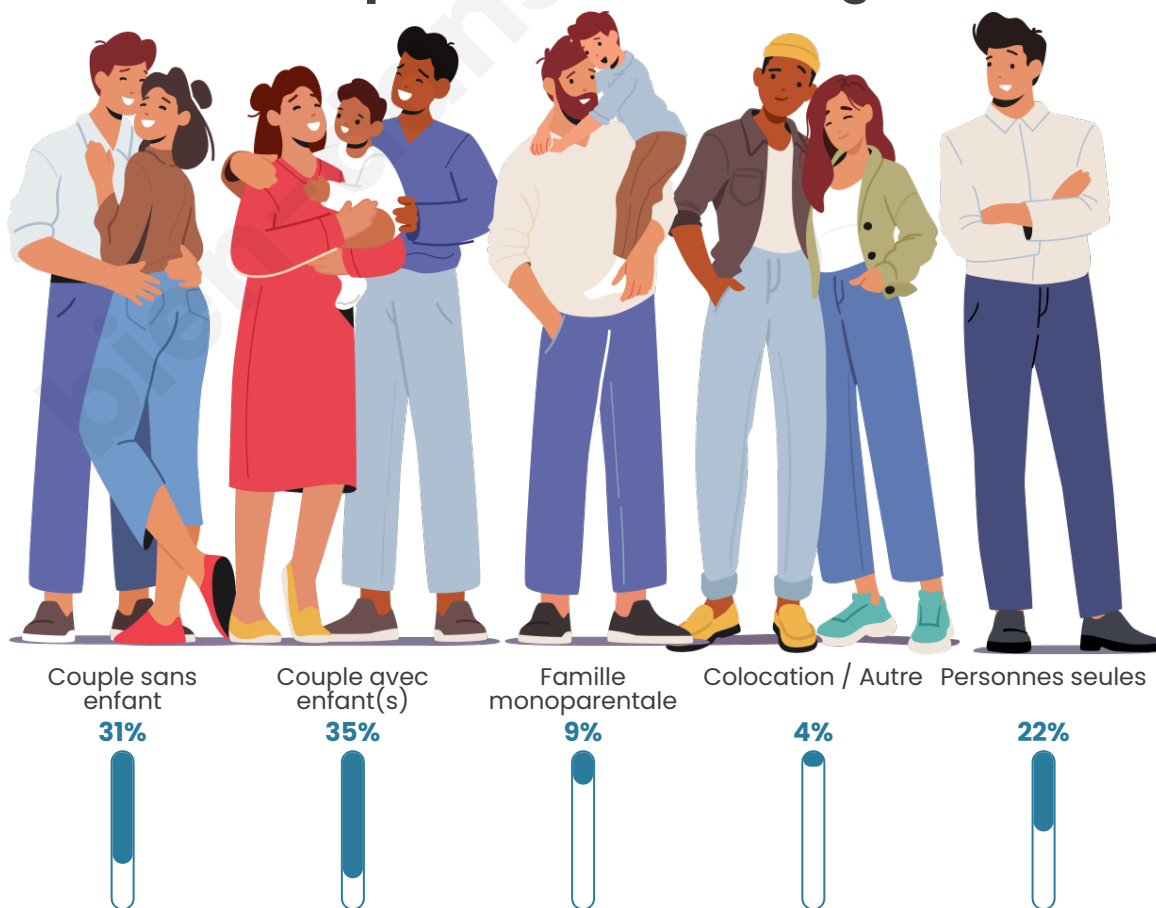

Tranche d'âge

Activité professionnelle

Niveau de diplôme

Composition des ménages

Profils électoraux

Premier tour

	Jean-Luc MÉLENCHON	29.82 %
	Marine LE PEN	26.72 %
	Emmanuel MACRON	19.89 %
	Fabien ROUSSEL	7.35 %
	Éric ZEMMOUR	4.38 %
	Yannick JADOT	2.95 %
	Valérie PÉCRESE	2.12 %
	Nicolas DUPONT- AIGNAN	1.68 %
	Jean LASSALLE	1.57 %
	Anne HIDALGO	1.40 %
	Nathalie ARTHAUD	1.09 %
	Philippe POUTOU	1.01 %