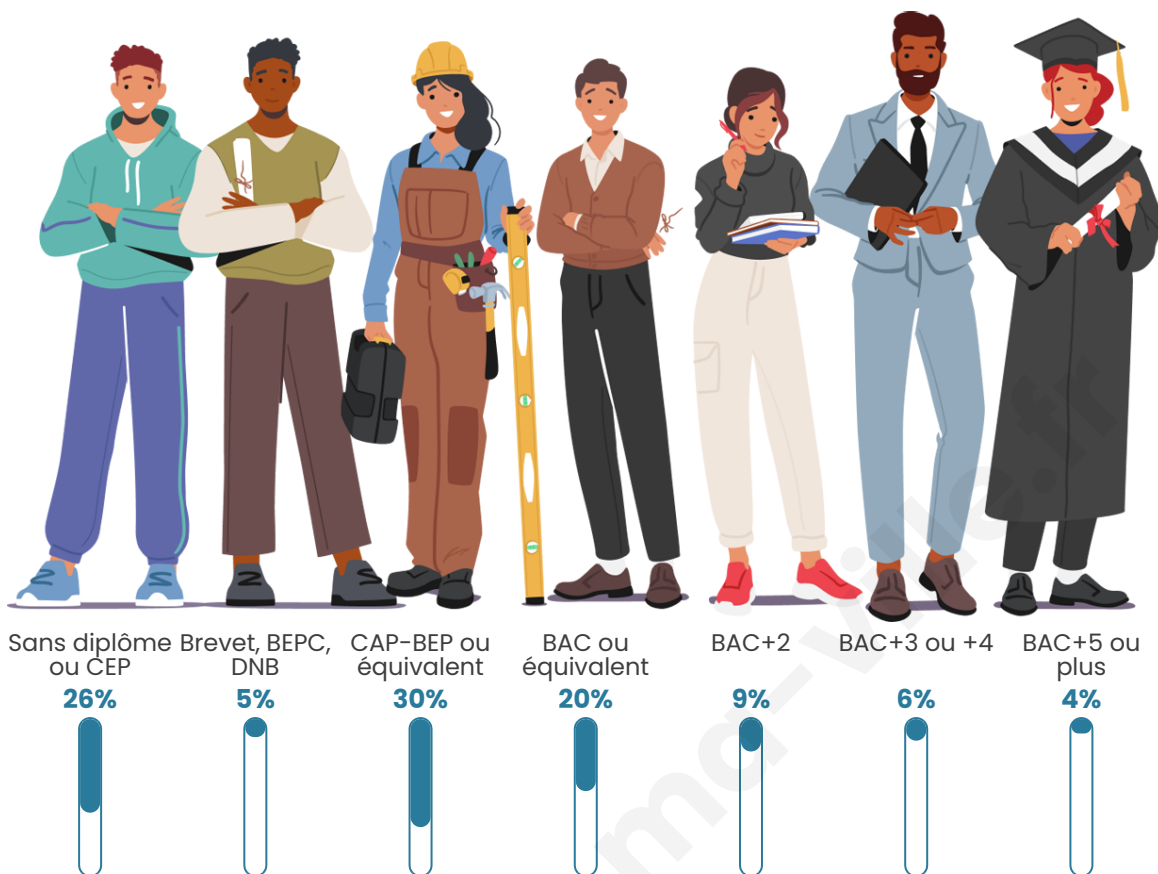

Nombre d'habitants

12 317

Age moyen

38 ans

Pop active

47.9%

Taux chômage

12.2%

Pop densité

560 h/km²

Revenu moyen

20 400 €/an

Evolution du nombre d'habitants

Sources : Institut national de la statistique et des études économiques (insee) selon Les dernières parutions officielles de 2024 portant sur les années 2020, 2021 et 2022.

Tranche d'âge

Activité professionnelle

Niveau de diplôme

Composition des ménages

Profils électoraux

Premier tour

	Jean-Luc MÉLENCHON	29.82 %
	Marine LE PEN	26.72 %
	Emmanuel MACRON	19.89 %
	Fabien ROUSSEL	7.35 %
	Éric ZEMMOUR	4.38 %
	Yannick JADOT	2.95 %
	Valérie PÉCRESE	2.12 %
	Nicolas DUPONT- AIGNAN	1.68 %
	Jean LASSALLE	1.57 %
	Anne HIDALGO	1.40 %
	Nathalie ARTHAUD	1.09 %
	Philippe POUTOU	1.01 %