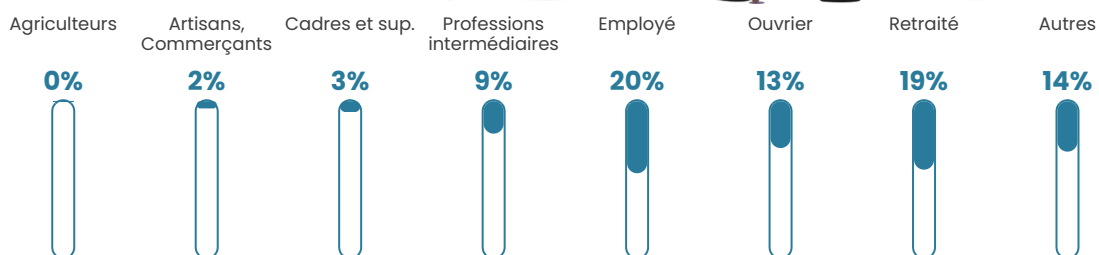

Pop densité

560 h/km²

Revenu moyen

20 400 €/an

Evolution du nombre d'habitants

Sources : Institut national de la statistique et des études économiques (insee) selon Les dernières parutions officielles de 2024 portant sur les années 2020, 2021 et 2022.

Tranche d'âge

Activité professionnelle

Niveau de diplôme

Composition des ménages

Profils électoraux

Premier tour

	Jean-Luc MÉLENCHON	29.82 %
	Marine LE PEN	26.72 %
	Emmanuel MACRON	19.89 %
	Fabien ROUSSEL	7.35 %
	Éric ZEMMOUR	4.38 %
	Yannick JADOT	2.95 %
	Valérie PÉCRESE	2.12 %
	Nicolas DUPONT- AIGNAN	1.68 %
	Jean LASSALLE	1.57 %
	Anne HIDALGO	1.40 %
	Nathalie ARTHAUD	1.09 %
	Philippe POUTOU	1.01 %