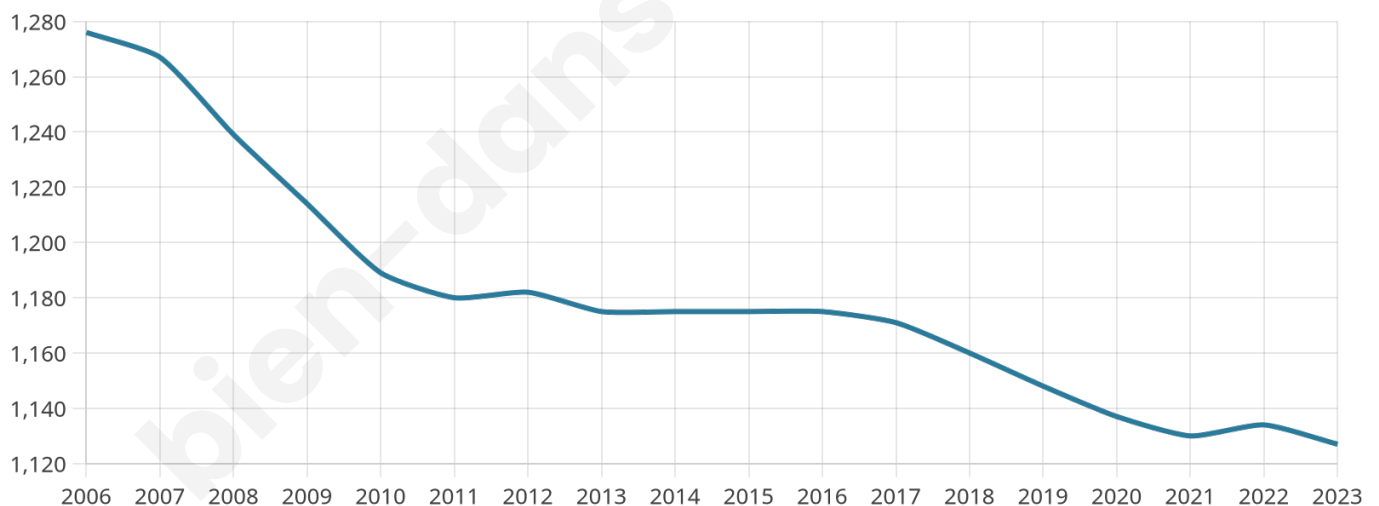

# Statistiques sur la population

Nombre d'habitants

**1 127**

Age moyen

**45 ans**

Pop active

**40%**

Taux chômage

**11.1%**

Pop densité

**141 h/km<sup>2</sup>**

Revenu moyen

**20 170 €/an**

## Evolution du nombre d'habitants

Sources : Institut national de la statistique et des études économiques (insee) selon Les dernières parutions officielles de 2024 portant sur les années 2020, 2021 et 2022.