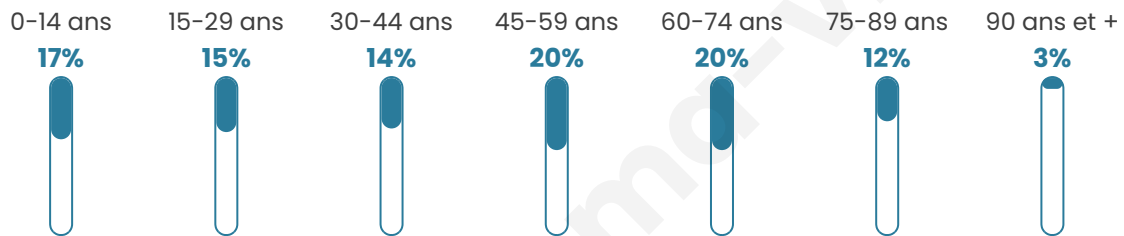

# Statistiques sur la population

Nombre d'habitants

**1 127**

Age moyen

**45 ans**

Pop active

**40%**

Taux chômage

**11.1%**

Pop densité

**141 h/km<sup>2</sup>**

Revenu moyen

**20 170 €/an**

## Evolution du nombre d'habitants

Sources : Institut national de la statistique et des études économiques (insee) selon Les dernières parutions officielles de 2024 portant sur les années 2020, 2021 et 2022.

## Tranche d'âge