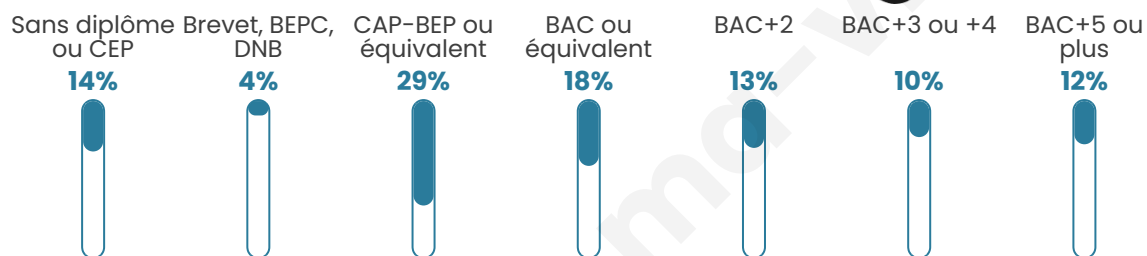

Pop densité

377 h/km²

Revenu moyen

29 830 €/an

Evolution du nombre d'habitants

Sources : Institut national de la statistique et des études économiques (insee) selon Les dernières parutions officielles de 2024 portant sur les années 2020, 2021 et 2022.

Tranche d'âge

Activité professionnelle

Niveau de diplôme

Composition des ménages

Profils électoraux

Premier tour

| | | |
|---|---------------------------|---------|
|  | Emmanuel MACRON | 28.49 % |
|  | Marine LE PEN | 24.54 % |
|  | Jean-Luc MÉLENCHON | 16.36 % |
|  | Éric ZEMMOUR | 10.30 % |
|  | Valérie PÉCRESE | 5.92 % |
|  | Yannick JADOT | 4.23 % |
|  | Jean LASSALLE | 3.10 % |
|  | Fabien ROUSSEL | 2.40 % |
|  | Nicolas DUPONT- AIGNAN | 1.83 % |
|  | Anne HIDALGO | 1.69 % |
|  | Philippe POUTOU | 0.85 % |
|  | Nathalie ARTHAUD | 0.28 % |