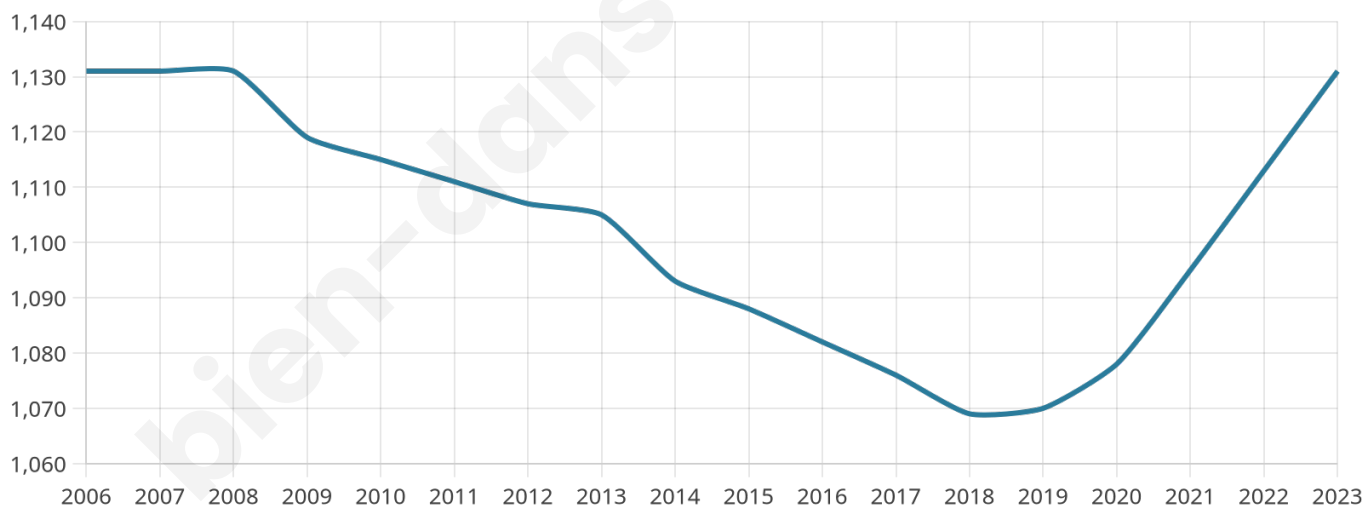

Nombre d'habitants

1 131

Age moyen

45 ans

Pop active

45%

Taux chômage

6.3%

Pop densité

377 h/km²

Revenu moyen

29 830 €/an

Evolution du nombre d'habitants

Sources : Institut national de la statistique et des études économiques (insee) selon Les dernières parutions officielles de 2024 portant sur les années 2020, 2021 et 2022.

Tranche d'âge

Activité professionnelle

Niveau de diplôme

Composition des ménages

Profils électoraux

Premier tour

| | | |
|---|---------------------------|---------|
|  | Emmanuel MACRON | 28.49 % |
|  | Marine LE PEN | 24.54 % |
|  | Jean-Luc MÉLENCHON | 16.36 % |
|  | Éric ZEMMOUR | 10.30 % |
|  | Valérie PÉCRESE | 5.92 % |
|  | Yannick JADOT | 4.23 % |
|  | Jean LASSALLE | 3.10 % |
|  | Fabien ROUSSEL | 2.40 % |
|  | Nicolas DUPONT- AIGNAN | 1.83 % |
|  | Anne HIDALGO | 1.69 % |
|  | Philippe POUTOU | 0.85 % |
|  | Nathalie ARTHAUD | 0.28 % |