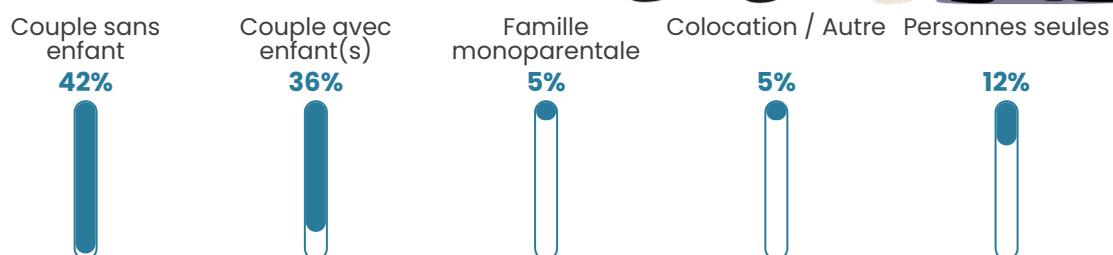

Pop densité

377 h/km²

Revenu moyen

29 830 €/an

Evolution du nombre d'habitants

Sources : Institut national de la statistique et des études économiques (insee) selon Les dernières parutions officielles de 2024 portant sur les années 2020, 2021 et 2022.

Tranche d'âge

Activité professionnelle

Niveau de diplôme

Composition des ménages

Profils électoraux

Premier tour

| | | |
|---|---------------------------|---------|
|  | Emmanuel MACRON | 28.49 % |
|  | Marine LE PEN | 24.54 % |
|  | Jean-Luc MÉLENCHON | 16.36 % |
|  | Éric ZEMMOUR | 10.30 % |
|  | Valérie PÉCRESE | 5.92 % |
|  | Yannick JADOT | 4.23 % |
|  | Jean LASSALLE | 3.10 % |
|  | Fabien ROUSSEL | 2.40 % |
|  | Nicolas DUPONT- AIGNAN | 1.83 % |
|  | Anne HIDALGO | 1.69 % |
|  | Philippe POUTOU | 0.85 % |
|  | Nathalie ARTHAUD | 0.28 % |

911 inscrits

Participation : 78.81%

Votes blancs : 1.25%

Votes nuls : 0.00%

Second tour

| | | |
|---|--------------------|---------|
|  | Emmanuel MACRON | 57,94 % |
|  | Marine LE PEN | 42,06 % |

911 inscrits