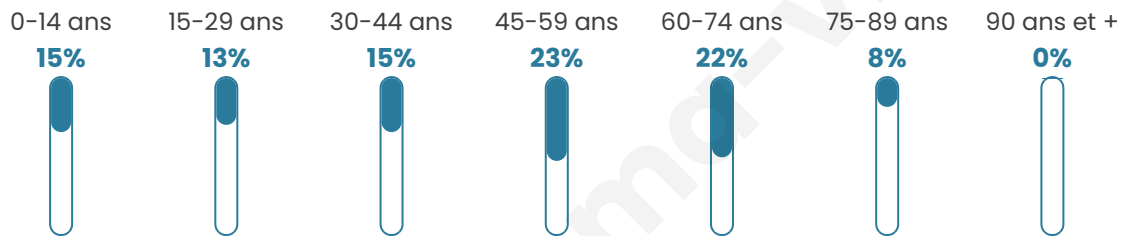

Nombre d'habitants

1 131

Age moyen

45 ans

Pop active

45%

Taux chômage

6.3%

Pop densité

377 h/km²

Revenu moyen

29 830 €/an

Evolution du nombre d'habitants

Sources : Institut national de la statistique et des études économiques (insee) selon Les dernières parutions officielles de 2024 portant sur les années 2020, 2021 et 2022.

Tranche d'âge

Activité professionnelle

Niveau de diplôme

Composition des ménages

Profils électoraux

Premier tour

| | | |
|---|---------------------------|---------|
|  | Emmanuel MACRON | 28.49 % |
|  | Marine LE PEN | 24.54 % |
|  | Jean-Luc MÉLENCHON | 16.36 % |
|  | Éric ZEMMOUR | 10.30 % |
|  | Valérie PÉCRESE | 5.92 % |
|  | Yannick JADOT | 4.23 % |
|  | Jean LASSALLE | 3.10 % |
|  | Fabien ROUSSEL | 2.40 % |
|  | Nicolas DUPONT- AIGNAN | 1.83 % |
|  | Anne HIDALGO | 1.69 % |
|  | Philippe POUTOU | 0.85 % |
|  | Nathalie ARTHAUD | 0.28 % |