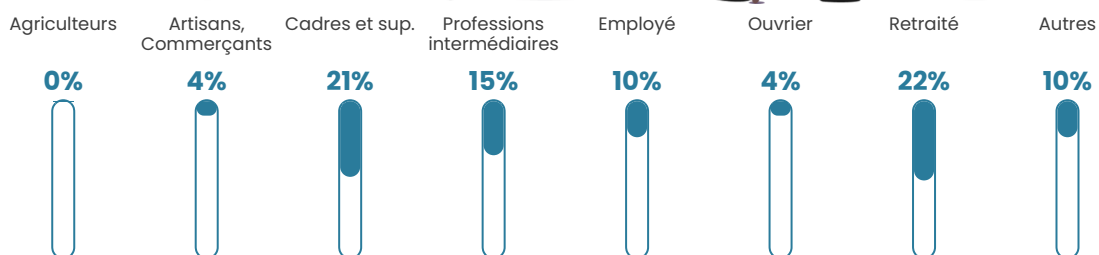

Pop densité

377 h/km²

Revenu moyen

29 830 €/an

Evolution du nombre d'habitants

Sources : Institut national de la statistique et des études économiques (insee) selon Les dernières parutions officielles de 2024 portant sur les années 2020, 2021 et 2022.

Tranche d'âge

Activité professionnelle

Niveau de diplôme

Composition des ménages

Profils électoraux

Premier tour

| | | |
|---|---------------------------|---------|
|  | Emmanuel MACRON | 28.49 % |
|  | Marine LE PEN | 24.54 % |
|  | Jean-Luc MÉLENCHON | 16.36 % |
|  | Éric ZEMMOUR | 10.30 % |
|  | Valérie PÉCRESE | 5.92 % |
|  | Yannick JADOT | 4.23 % |
|  | Jean LASSALLE | 3.10 % |
|  | Fabien ROUSSEL | 2.40 % |
|  | Nicolas DUPONT- AIGNAN | 1.83 % |
|  | Anne HIDALGO | 1.69 % |
|  | Philippe POUTOU | 0.85 % |
|  | Nathalie ARTHAUD | 0.28 % |