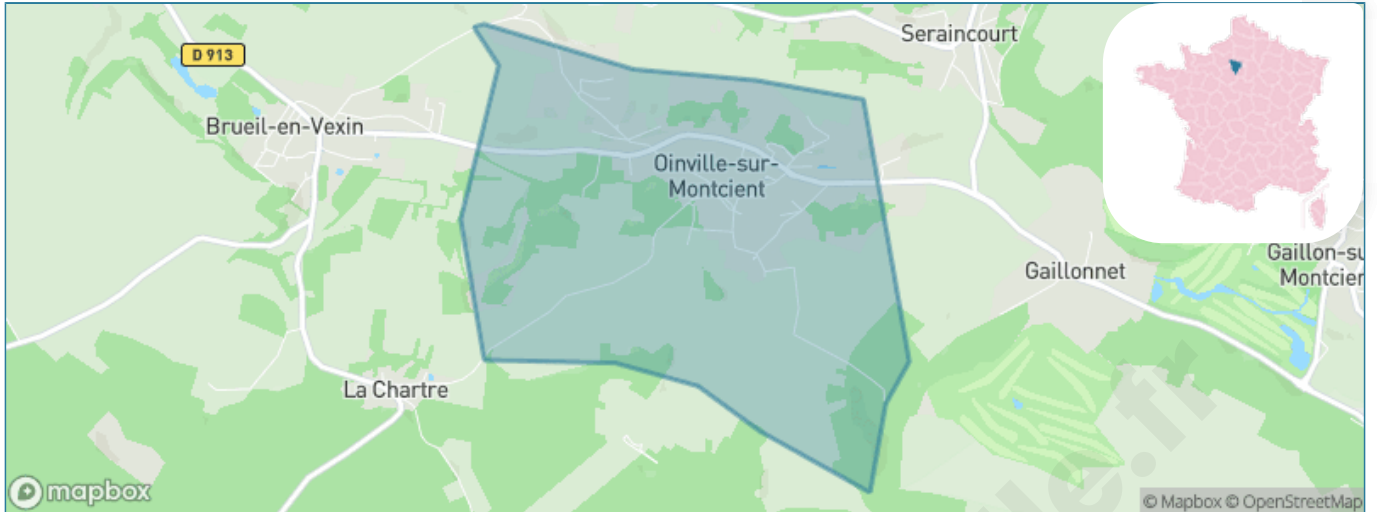

Situation géographique

i Informations clés

- **Région :** Île-de-France
- **Département :** Yvelines
- **Code postal :** 78250
- **Superficie :** 3 km²

Yvelines
Le Département

Statistiques sur la population