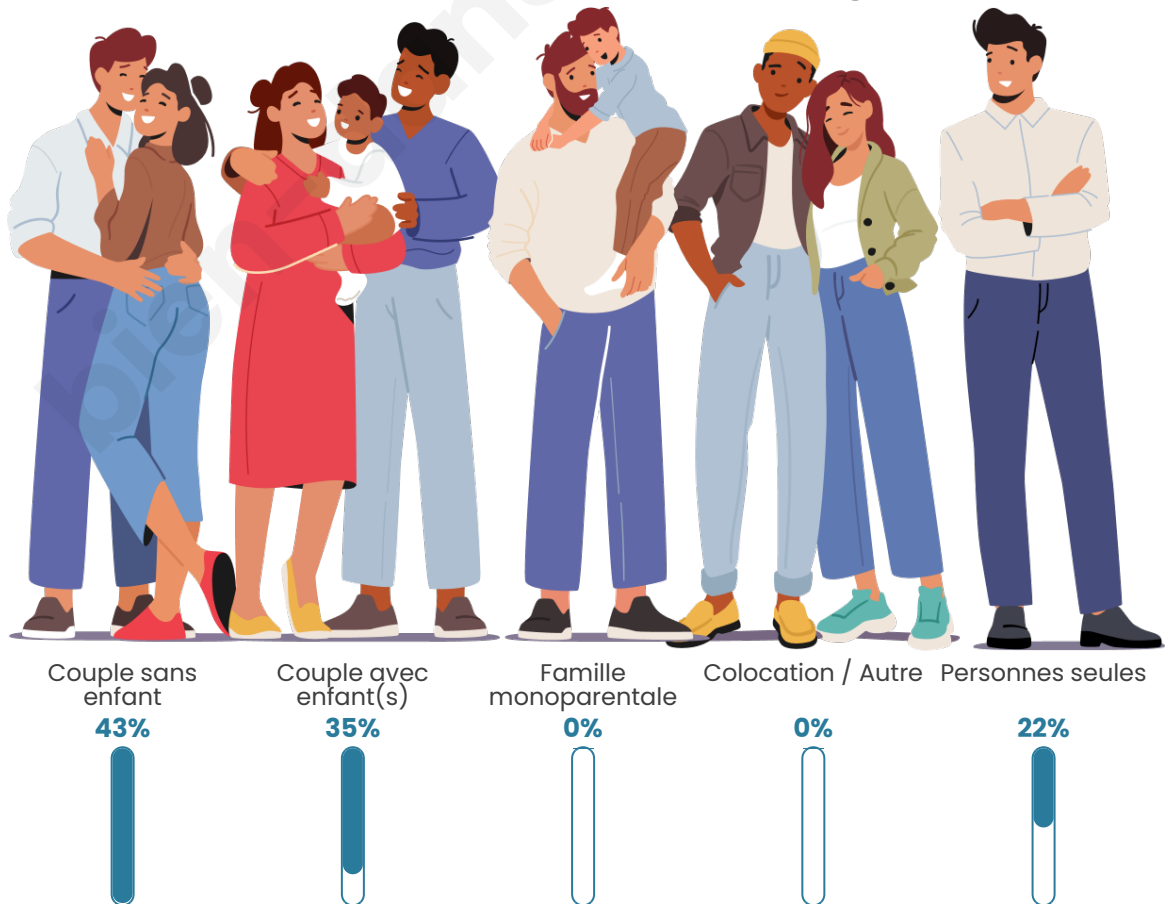

Tranche d'âge

Activité professionnelle

Niveau de diplôme

Composition des ménages

Profils électoraux

Premier tour

	Emmanuel MACRON	36.22 %
	Marine LE PEN	33.07 %
	Éric ZEMMOUR	8.66 %
	Jean-Luc MÉLENCHON	8.66 %
	Valérie PÉCRESSÉ	4.72 %
	Jean LASSALLE	3.94 %
	Fabien ROUSSEL	2.36 %
	Yannick JADOT	1.57 %
	Anne HIDALGO	0.79 %
	Nathalie ARTHAUD	0.00 %
	Philippe POUTOU	0.00 %
	Nicolas DUPONT- AIGNAN	0.00 %