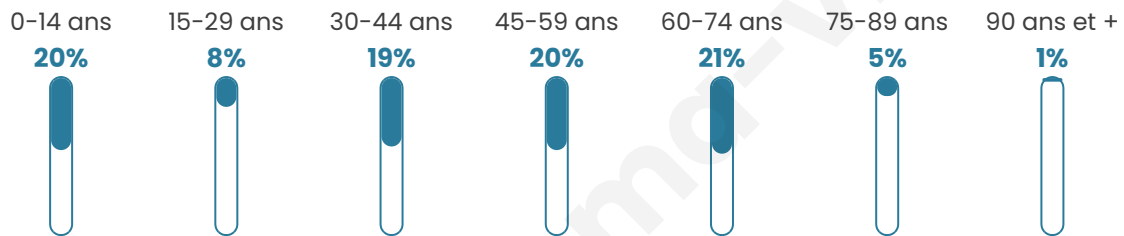

Age moyen

42 ans

Pop active

42.6%

Taux chômage

4.2%

Pop densité

16 h/km²

Revenu moyen

25 210 €/an

Evolution du nombre d'habitants

Sources : Institut national de la statistique et des études économiques (insee) selon Les dernières parutions officielles de 2024 portant sur les années 2020, 2021 et 2022.

Tranche d'âge

Activité professionnelle

Niveau de diplôme

Composition des ménages

Profils électoraux

Premier tour

	Emmanuel MACRON	36.22 %
	Marine LE PEN	33.07 %
	Éric ZEMMOUR	8.66 %
	Jean-Luc MÉLENCHON	8.66 %
	Valérie PÉCRESSÉ	4.72 %
	Jean LASSALLE	3.94 %
	Fabien ROUSSEL	2.36 %
	Yannick JADOT	1.57 %
	Anne HIDALGO	0.79 %
	Nathalie ARTHAUD	0.00 %
	Philippe POUTOU	0.00 %
	Nicolas DUPONT- AIGNAN	0.00 %

149 inscrits

Participation : 87.25%

Votes blancs : 0.77%

Votes nuls : 1.54%

Second tour

	Emmanuel MACRON	53,54 %
	Marine LE PEN	46,46 %

149 inscrits

Participation : 89.93%