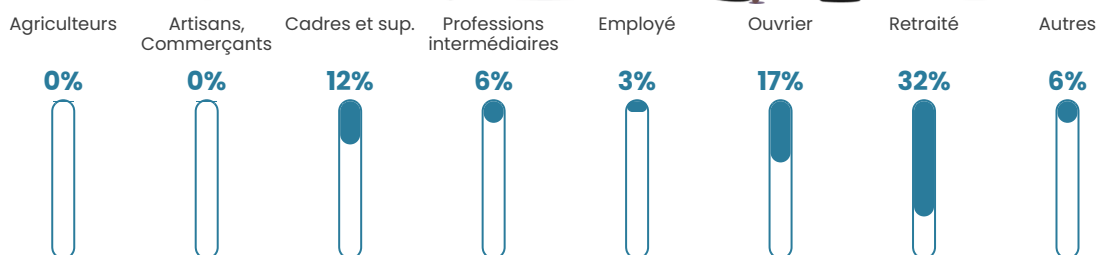

Revenu moyen

25 210 €/an

Evolution du nombre d'habitants

Sources : Institut national de la statistique et des études économiques (insee) selon Les dernières parutions officielles de 2024 portant sur les années 2020, 2021 et 2022.

Tranche d'âge

Activité professionnelle

Niveau de diplôme

Composition des ménages

Profils électoraux

Premier tour

	Emmanuel MACRON	36.22 %
	Marine LE PEN	33.07 %
	Éric ZEMMOUR	8.66 %
	Jean-Luc MÉLENCHON	8.66 %
	Valérie PÉCRESSÉ	4.72 %
	Jean LASSALLE	3.94 %
	Fabien ROUSSEL	2.36 %
	Yannick JADOT	1.57 %
	Anne HIDALGO	0.79 %
	Nathalie ARTHAUD	0.00 %
	Philippe POUTOU	0.00 %
	Nicolas DUPONT- AIGNAN	0.00 %