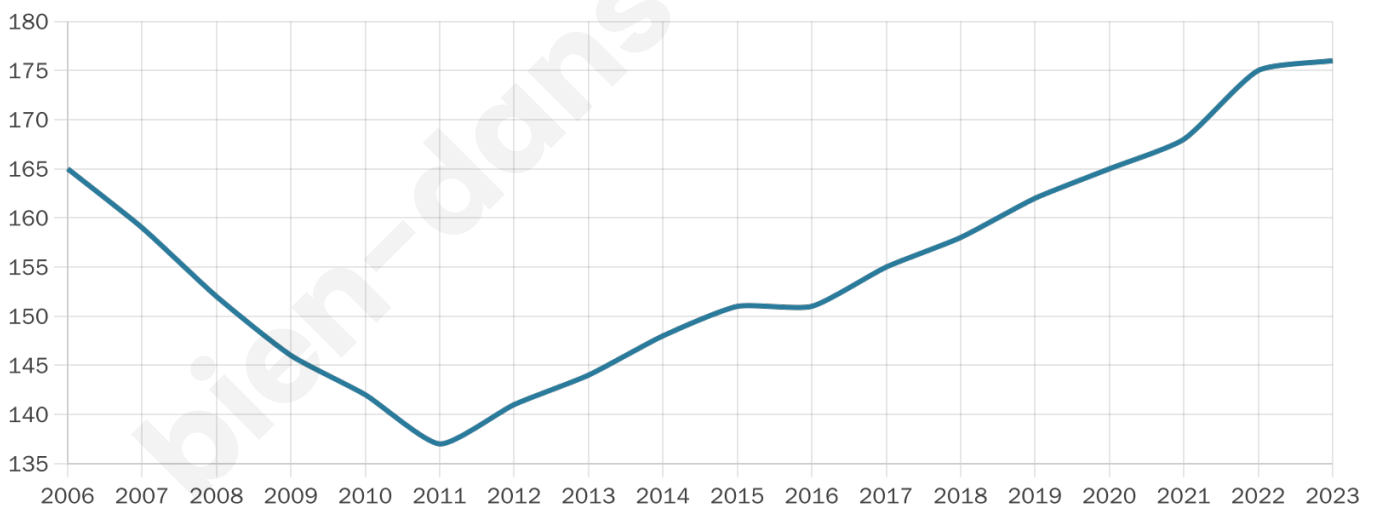

Age moyen

42 ans

Pop active

42.6%

Taux chômage

4.2%

Pop densité

16 h/km²

Revenu moyen

25 210 €/an

Evolution du nombre d'habitants

Sources : Institut national de la statistique et des études économiques (insee) selon Les dernières parutions officielles de 2024 portant sur les années 2020, 2021 et 2022.