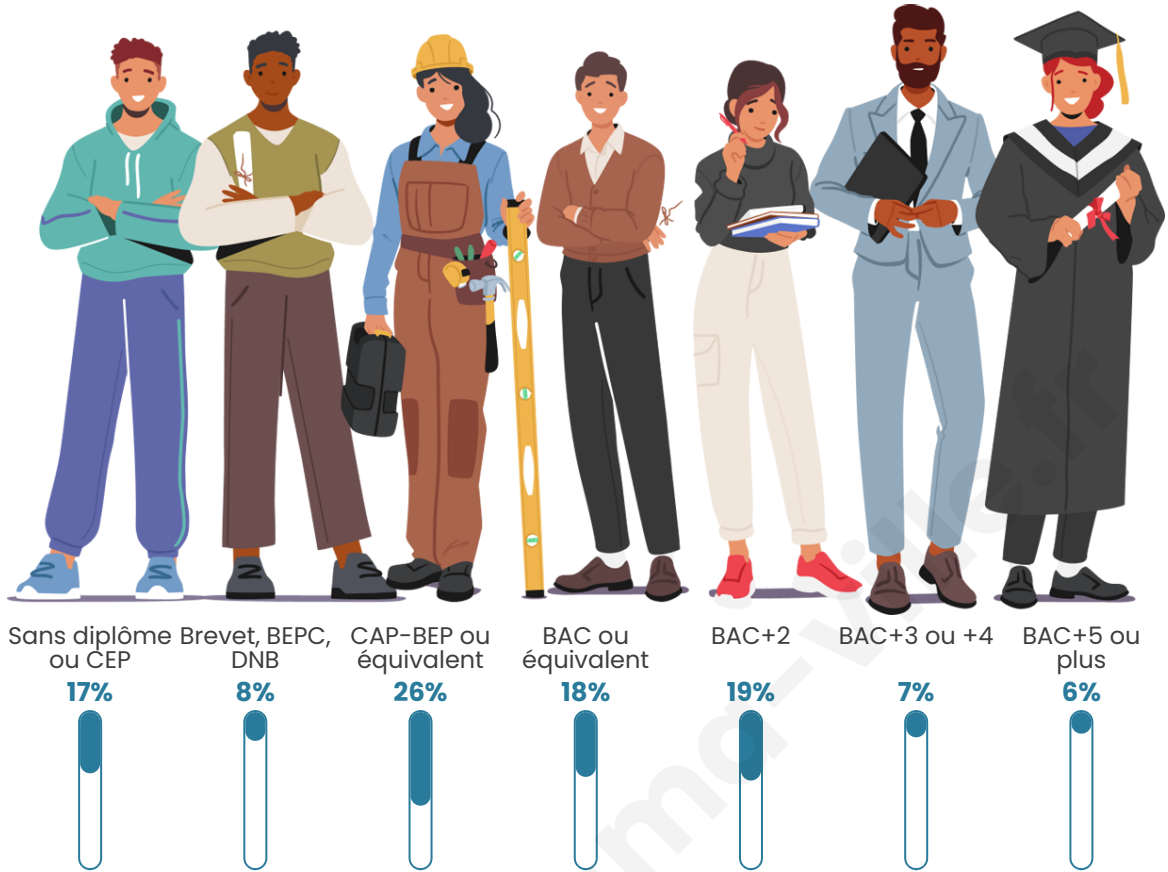

Age moyen

42 ans

Pop active

42.6%

Taux chômage

4.2%

Pop densité

16 h/km²

Tranche d'âge

Activité professionnelle

Niveau de diplôme

Composition des ménages

Profils électoraux

Premier tour

	Emmanuel MACRON	36.22 %
	Marine LE PEN	33.07 %
	Éric ZEMMOUR	8.66 %
	Jean-Luc MÉLENCHON	8.66 %
	Valérie PÉCRESSÉ	4.72 %
	Jean LASSALLE	3.94 %
	Fabien ROUSSEL	2.36 %
	Yannick JADOT	1.57 %
	Anne HIDALGO	0.79 %
	Nathalie ARTHAUD	0.00 %
	Philippe POUTOU	0.00 %
	Nicolas DUPONT- AIGNAN	0.00 %