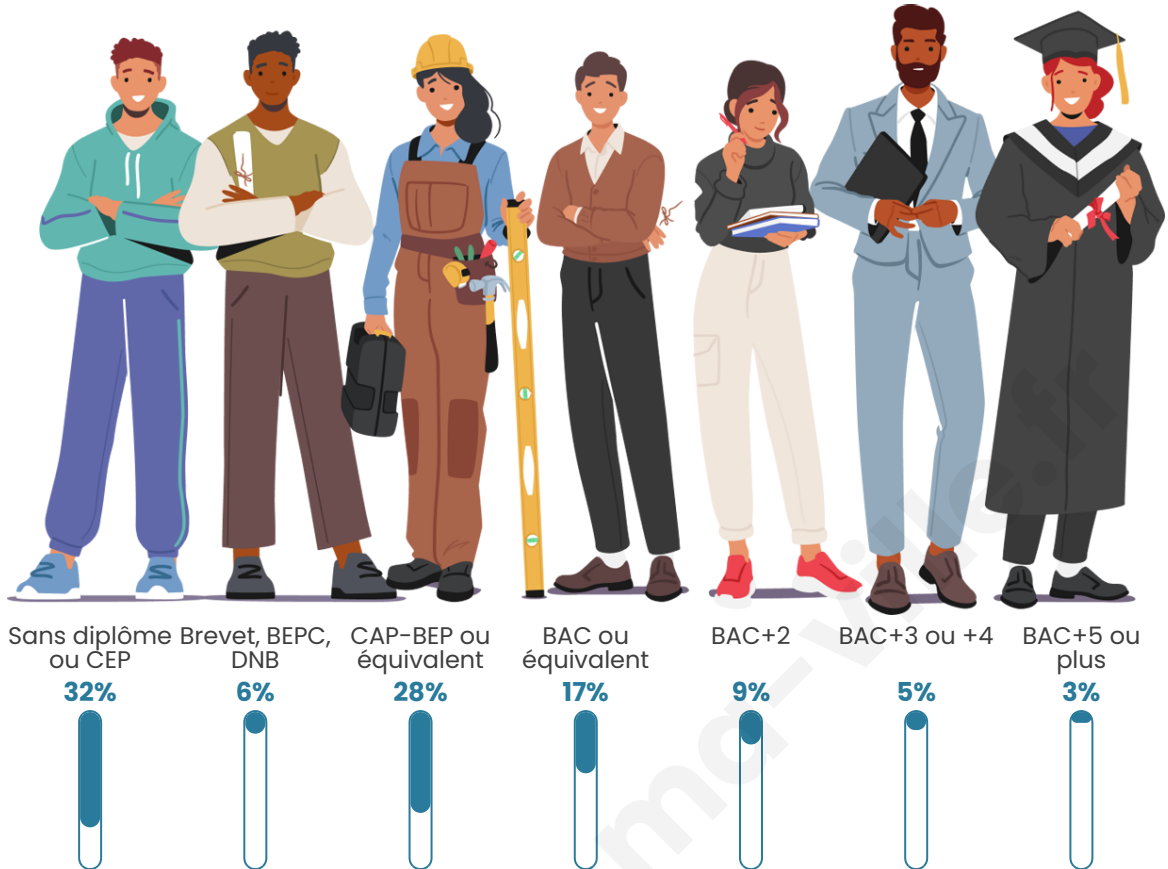

Statistiques sur la population

Nombre d'habitants

10 323

Age moyen

41 ans

Pop active

41.9%

Taux chômage

Tranche d'âge

Activité professionnelle

Niveau de diplôme

Composition des ménages

Profils électoraux

Premier tour

	Marine LE PEN	42.67 %
	Jean-Luc MÉLENCHON	24.47 %
	Emmanuel MACRON	17.56 %
	Éric ZEMMOUR	4.10 %
	Fabien ROUSSEL	2.44 %
	Yannick JADOT	2.10 %
	Jean LASSALLE	1.56 %
	Valérie PÉCRESSE	1.54 %
	Nicolas DUPONT-AIGNAN	1.21 %
	Anne HIDALGO	1.00 %
	Nathalie ARTHAUD	0.79 %
	Philippe POUTOU	0.56 %