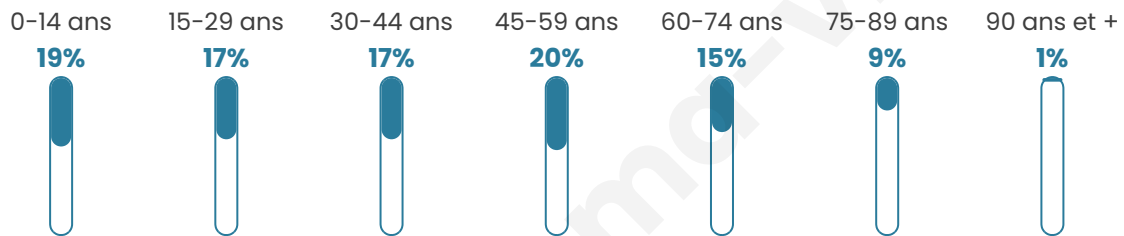

Statistiques sur la population

Nombre d'habitants

10 323

Age moyen

41 ans

Pop active

41.9%

Taux chômage

13.9%

Pop densité

2 065 h/km²

Revenu moyen

18 760 €/an

Evolution du nombre d'habitants

Sources : Institut national de la statistique et des études économiques (insee) selon Les dernières parutions officielles de 2024 portant sur les années 2020, 2021 et 2022.

Tranche d'âge

Activité professionnelle

Niveau de diplôme

Composition des ménages

Profils électoraux

Premier tour

	Marine LE PEN	42.67 %
	Jean-Luc MÉLENCHON	24.47 %
	Emmanuel MACRON	17.56 %
	Éric ZEMMOUR	4.10 %
	Fabien ROUSSEL	2.44 %
	Yannick JADOT	2.10 %
	Jean LASSALLE	1.56 %
	Valérie PÉCRESSE	1.54 %
	Nicolas DUPONT-AIGNAN	1.21 %
	Anne HIDALGO	1.00 %
	Nathalie ARTHAUD	0.79 %
	Philippe POUTOU	0.56 %