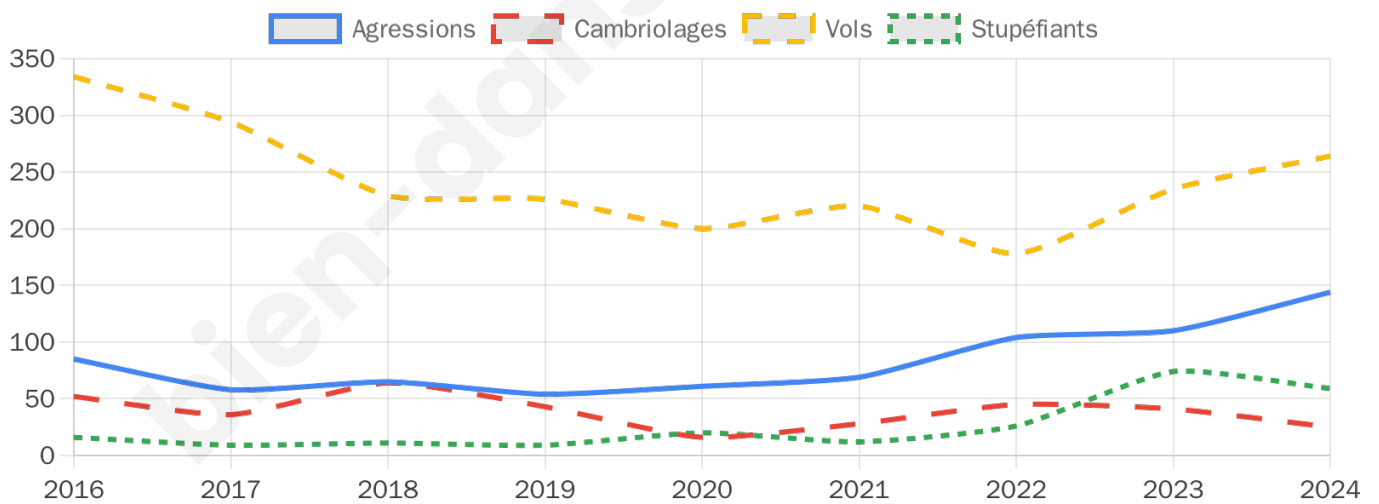

7 091 inscrits

Participation : 68.93%

Votes blancs : 1.10%

Votes nuls : 0.65%

Second tour

	Emmanuel MACRON	38,78 %
	Marine LE PEN	61,22 %

7 096 inscrits

Participation : 68.64%

Votes blancs : 3.86%

Votes nuls : 2.59%

Sécurité

Agressions physiques / sexuelles

144

Cambriolages

25

Vols / dégradations

264

Stupéfiants

59

Evolution du nombre d'infractions

Pour comparer

(en proportion du nombre d'habitants)

Sources : Bases statistiques communale, départementale et régionale de la délinquance enregistrée par la police et la gendarmerie nationales selon les dernières parutions officielles de 2025 portant sur l'année 2024 ([data.gouv](https://data.gouv.fr)).