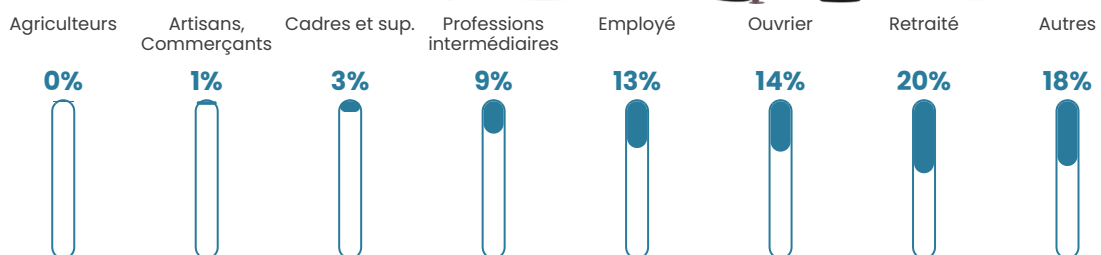

13.9%

Pop densité

2 065 h/km²

Revenu moyen

18 760 €/an

Evolution du nombre d'habitants

Sources : Institut national de la statistique et des études économiques (insee) selon Les dernières parutions officielles de 2024 portant sur les années 2020, 2021 et 2022.

Tranche d'âge

Activité professionnelle

Niveau de diplôme

Composition des ménages

Profils électoraux

Premier tour

	Marine LE PEN	42.67 %
	Jean-Luc MÉLENCHON	24.47 %
	Emmanuel MACRON	17.56 %
	Éric ZEMMOUR	4.10 %
	Fabien ROUSSEL	2.44 %
	Yannick JADOT	2.10 %
	Jean LASSALLE	1.56 %
	Valérie PÉCRESSE	1.54 %
	Nicolas DUPONT-AIGNAN	1.21 %
	Anne HIDALGO	1.00 %
	Nathalie ARTHAUD	0.79 %
	Philippe POUTOU	0.56 %