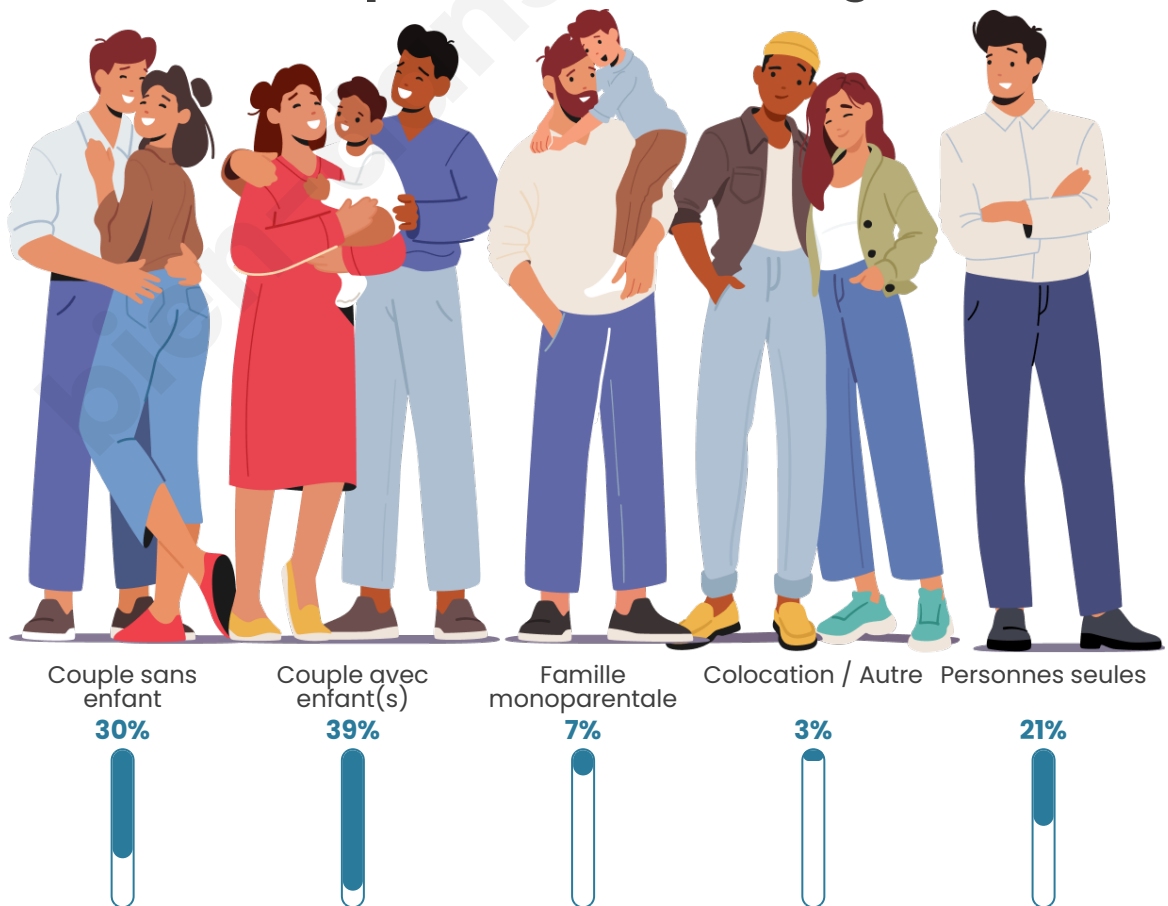

Tranche d'âge

Activité professionnelle

Niveau de diplôme

Composition des ménages

Profils électoraux

Premier tour

	Marine LE PEN	42.67 %
	Jean-Luc MÉLENCHON	24.47 %
	Emmanuel MACRON	17.56 %
	Éric ZEMMOUR	4.10 %
	Fabien ROUSSEL	2.44 %
	Yannick JADOT	2.10 %
	Jean LASSALLE	1.56 %
	Valérie PÉCRESSE	1.54 %
	Nicolas DUPONT-AIGNAN	1.21 %
	Anne HIDALGO	1.00 %
	Nathalie ARTHAUD	0.79 %
	Philippe POUTOU	0.56 %