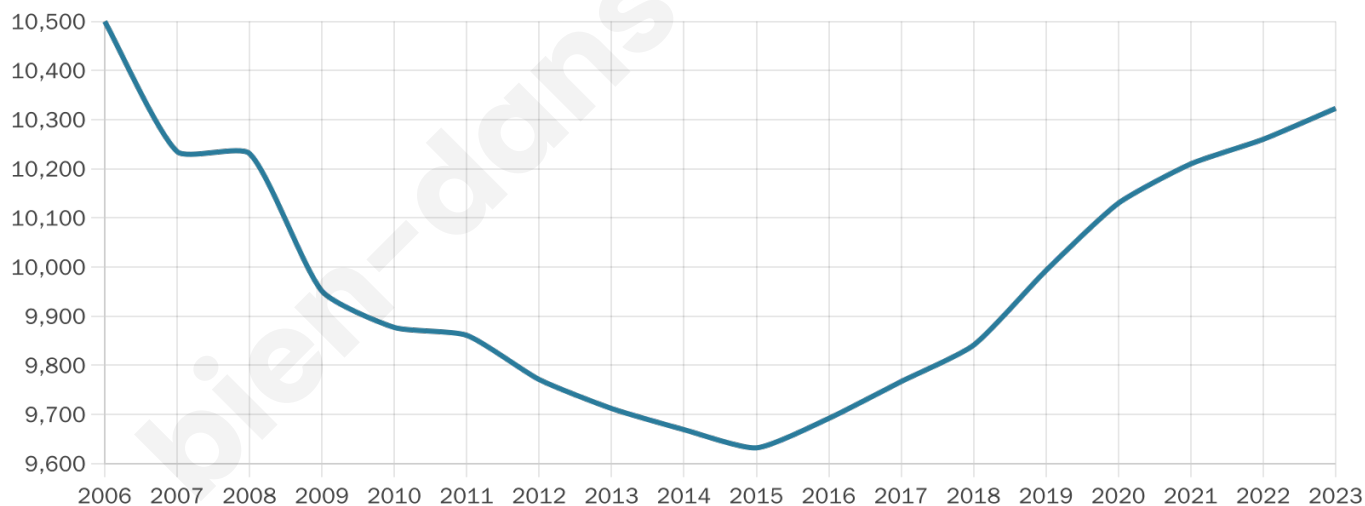

Statistiques sur la population

Nombre d'habitants

10 323

Age moyen

41 ans

Pop active

41.9%

Taux chômage

13.9%

Pop densité

2 065 h/km²

Revenu moyen

18 760 €/an

Evolution du nombre d'habitants

Sources : Institut national de la statistique et des études économiques (insee) selon Les dernières parutions officielles de 2024 portant sur les années 2020, 2021 et 2022.

Tranche d'âge

Activité professionnelle

Niveau de diplôme

Composition des ménages

Profils électoraux

Premier tour

	Marine LE PEN	42.67 %
	Jean-Luc MÉLENCHON	24.47 %
	Emmanuel MACRON	17.56 %
	Éric ZEMMOUR	4.10 %
	Fabien ROUSSEL	2.44 %
	Yannick JADOT	2.10 %
	Jean LASSALLE	1.56 %
	Valérie PÉCRESSE	1.54 %
	Nicolas DUPONT-AIGNAN	1.21 %
	Anne HIDALGO	1.00 %
	Nathalie ARTHAUD	0.79 %
	Philippe POUTOU	0.56 %