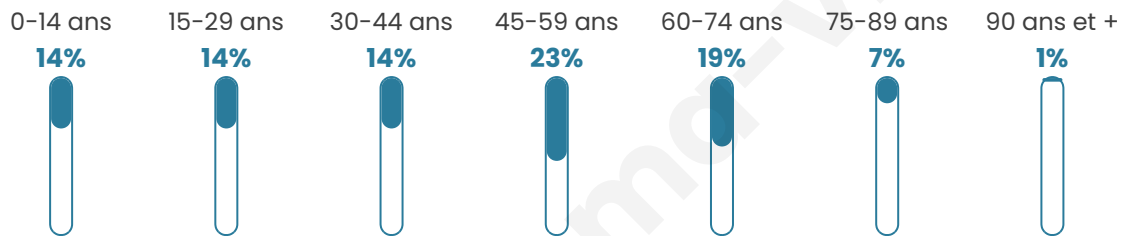

# Statistiques sur la population

Nombre d'habitants

**1 418**

Age moyen

**44 ans**

Pop active

**46.4%**

Taux chômage

**4.6%**

Pop densité

**177 h/km<sup>2</sup>**

Revenu moyen

**26 950 €/an**

## Evolution du nombre d'habitants

Sources : Institut national de la statistique et des études économiques (insee) selon Les dernières parutions officielles de 2024 portant sur les années 2020, 2021 et 2022.

## Tranche d'âge