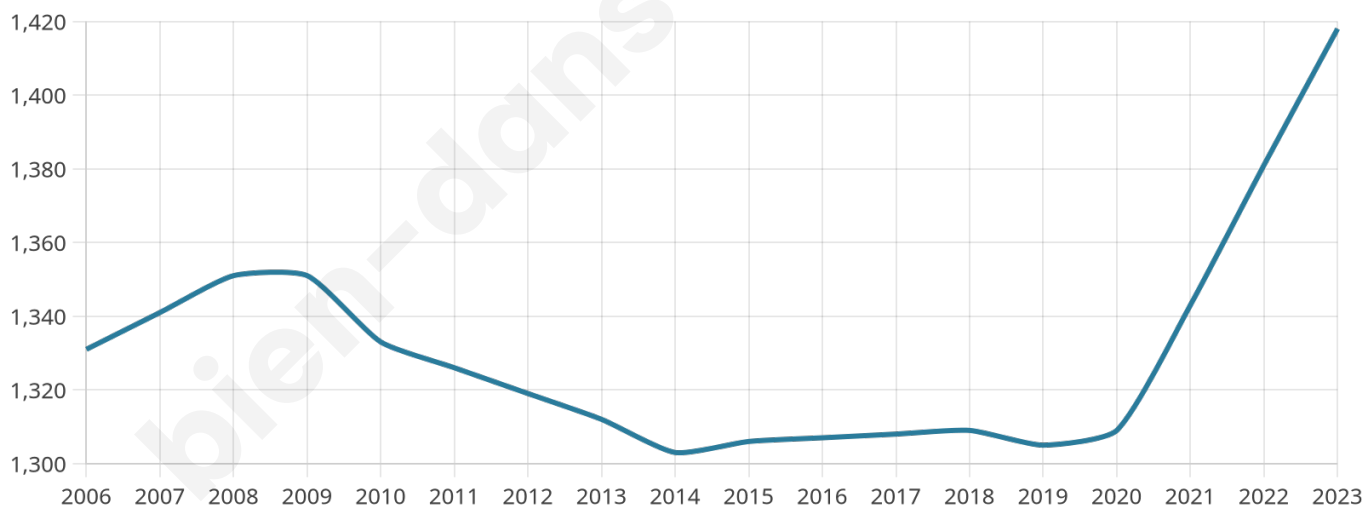

# Statistiques sur la population

Nombre d'habitants

**1 418**

Age moyen

**44 ans**

Pop active

**46.4%**

Taux chômage

**4.6%**

Pop densité

**177 h/km<sup>2</sup>**

Revenu moyen

**26 950 €/an**

## Evolution du nombre d'habitants

Sources : Institut national de la statistique et des études économiques (insee) selon Les dernières parutions officielles de 2024 portant sur les années 2020, 2021 et 2022.