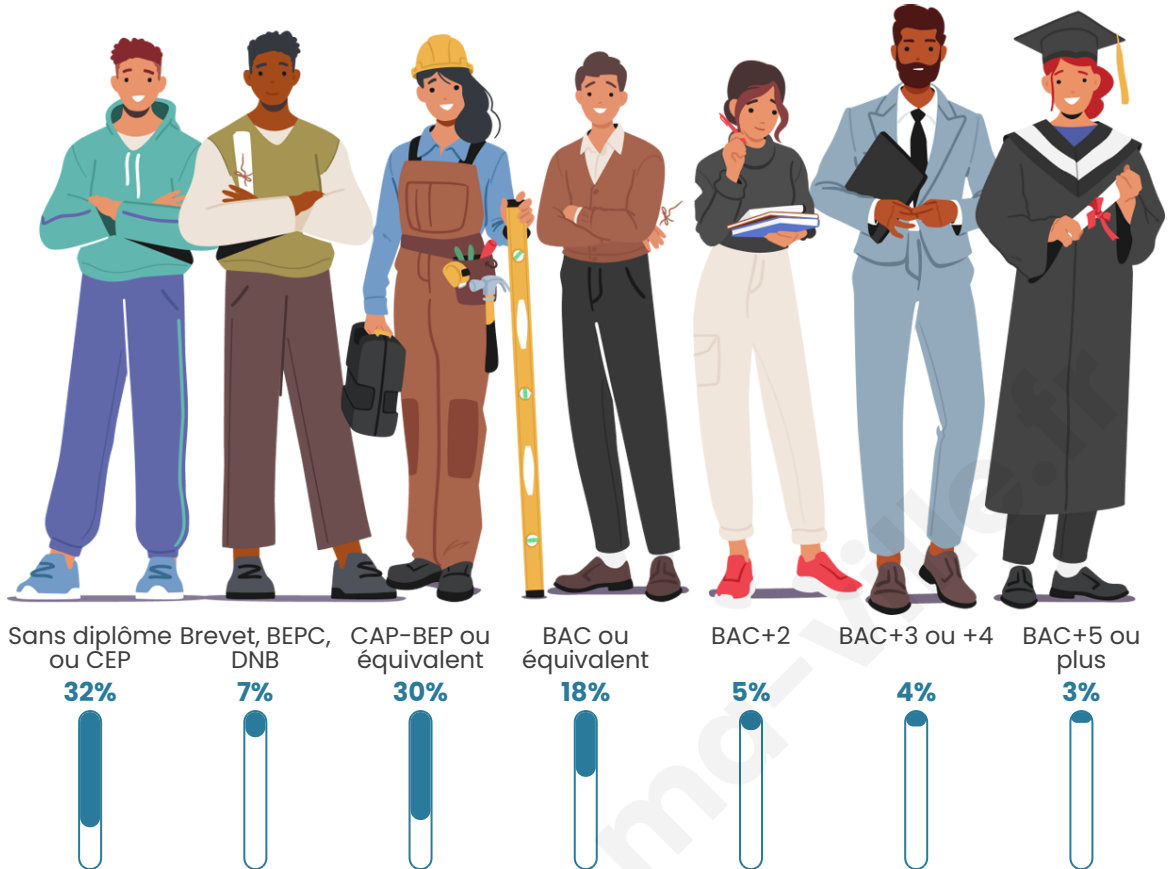

Tranche d'âge

Activité professionnelle

Niveau de diplôme

Composition des ménages

Profils électoraux

Premier tour

	Marine LE PEN	33.51 %
	Emmanuel MACRON	23.24 %
	Jean-Luc MÉLENCHON	16.76 %
	Éric ZEMMOUR	9.19 %
	Jean LASSALLE	4.86 %
	Nicolas DUPONT-AIGNAN	3.78 %
	Anne HIDALGO	2.16 %
	Yannick JADOT	2.16 %
	Valérie PÉCRESE	2.16 %
	Philippe POUTOU	1.08 %
	Nathalie ARTHAUD	0.54 %
	Fabien ROUSSEL	0.54 %