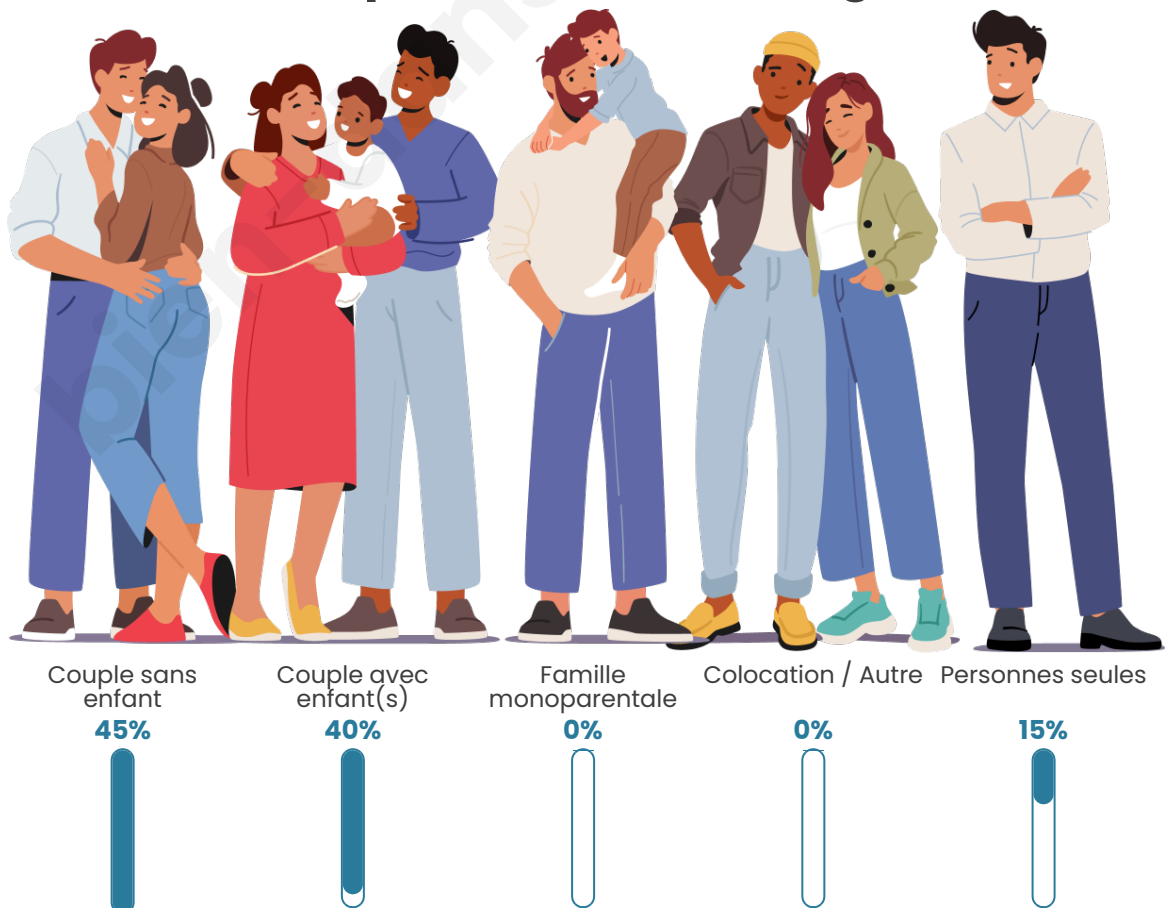

Tranche d'âge

Activité professionnelle

Niveau de diplôme

Composition des ménages

Profils électoraux

Premier tour

	Marine LE PEN	33.51 %
	Emmanuel MACRON	23.24 %
	Jean-Luc MÉLENCHON	16.76 %
	Éric ZEMMOUR	9.19 %
	Jean LASSALLE	4.86 %
	Nicolas DUPONT-AIGNAN	3.78 %
	Anne HIDALGO	2.16 %
	Yannick JADOT	2.16 %
	Valérie PÉCRESE	2.16 %
	Philippe POUTOU	1.08 %
	Nathalie ARTHAUD	0.54 %
	Fabien ROUSSEL	0.54 %