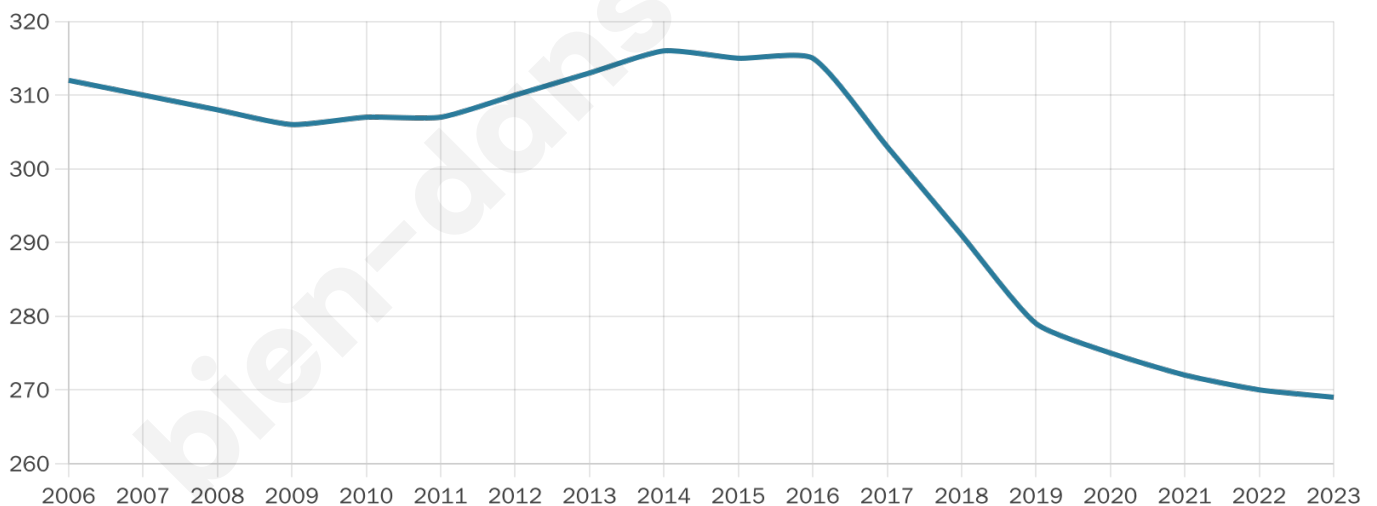

43 ans

Pop active

46.5%

Taux chômage

8.7%

Pop densité

45 h/km²

Revenu moyen

18 230 €/an

Evolution du nombre d'habitants

Sources : Institut national de la statistique et des études économiques (insee) selon Les dernières parutions officielles de 2024 portant sur les années 2020, 2021 et 2022.