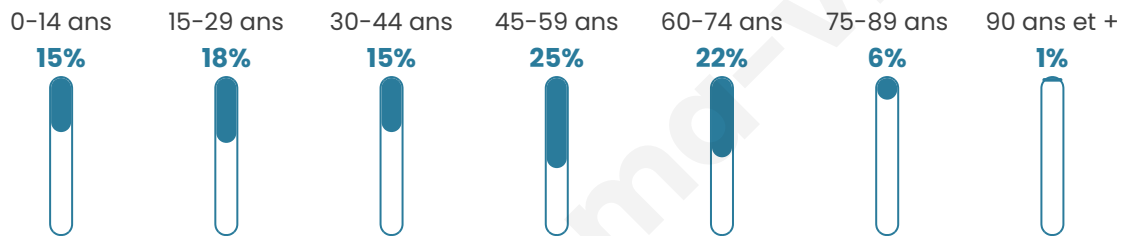

Situation géographique

i Informations clés

- **Région** : Hauts-de-France
- **Département** : Aisne
- **Code postal** : 02500
- **Superficie** : 6 km²

Statistiques sur la population

Nombre d'habitants

269

Age moyen

43 ans

Pop active

46.5%

Taux chômage

8.7%

Pop densité

45 h/km²

Revenu moyen

18 230 €/an

Evolution du nombre d'habitants

Sources : Institut national de la statistique et des études économiques (insee) selon Les dernières parutions officielles de 2024 portant sur les années 2020, 2021 et 2022.

Tranche d'âge

Activité professionnelle

Niveau de diplôme

Composition des ménages

Profils électoraux

Premier tour

	Marine LE PEN	33.51 %
	Emmanuel MACRON	23.24 %
	Jean-Luc MÉLENCHON	16.76 %
	Éric ZEMMOUR	9.19 %
	Jean LASSALLE	4.86 %
	Nicolas DUPONT-AIGNAN	3.78 %
	Anne HIDALGO	2.16 %
	Yannick JADOT	2.16 %
	Valérie PÉCRESE	2.16 %
	Philippe POUTOU	1.08 %
	Nathalie ARTHAUD	0.54 %
	Fabien ROUSSEL	0.54 %