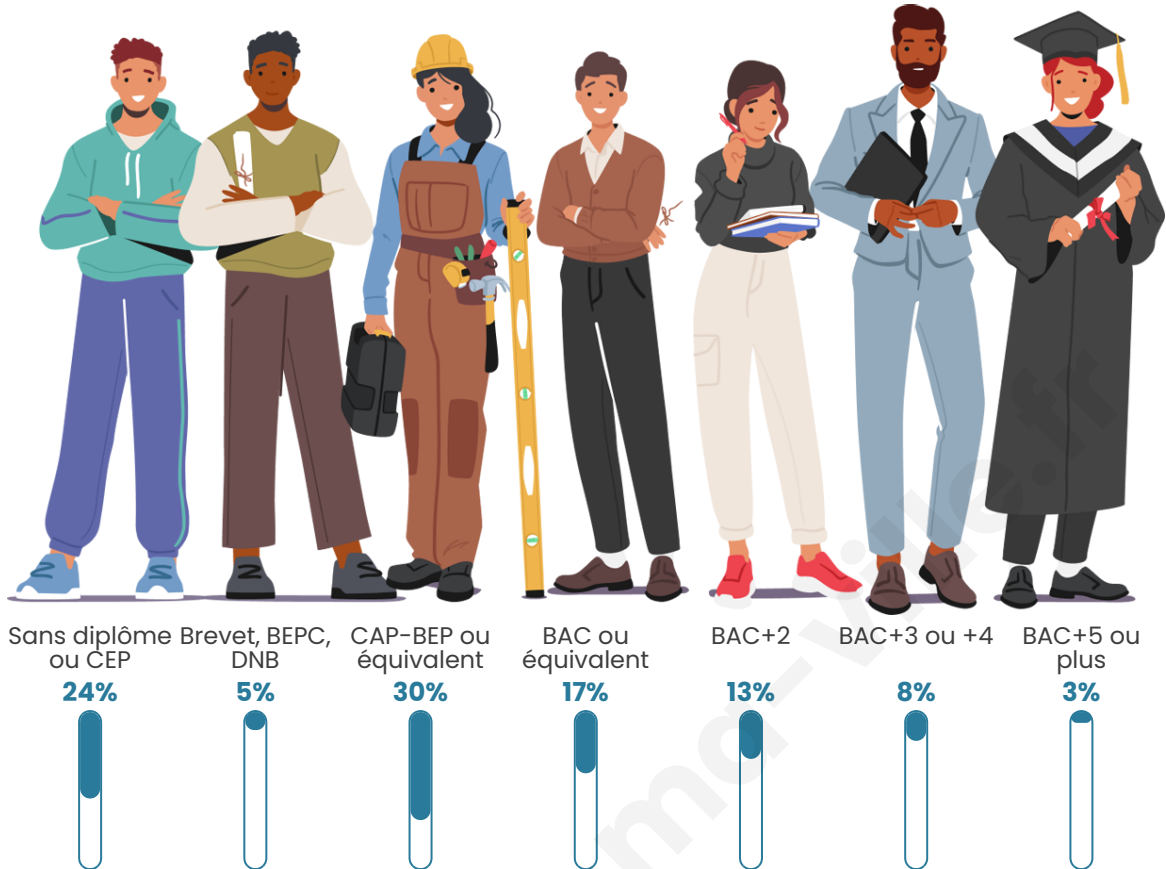

Nombre d'habitants

1 171

Age moyen

42 ans

Pop active

45%

Taux chômage

10.8%

Pop densité

106 h/km²

Revenu moyen

20 620 €/an

Evolution du nombre d'habitants

Sources : Institut national de la statistique et des études économiques (insee) selon Les dernières parutions officielles de 2024 portant sur les années 2020, 2021 et 2022.

Tranche d'âge

Activité professionnelle

Niveau de diplôme

Composition des ménages

Profils électoraux

Premier tour

	Marine LE PEN	45.66 %
	Emmanuel MACRON	19.29 %
	Jean-Luc MÉLENCHON	15.59 %
	Éric ZEMMOUR	5.47 %
	Jean LASSALLE	3.22 %
	Valérie PÉCRESSÉ	3.05 %
	Fabien ROUSSEL	2.73 %
	Yannick JADOT	1.77 %
	Nicolas DUPONT-AIGNAN	1.45 %
	Nathalie ARTHAUD	0.64 %
	Anne HIDALGO	0.64 %
	Philippe POUTOU	0.48 %