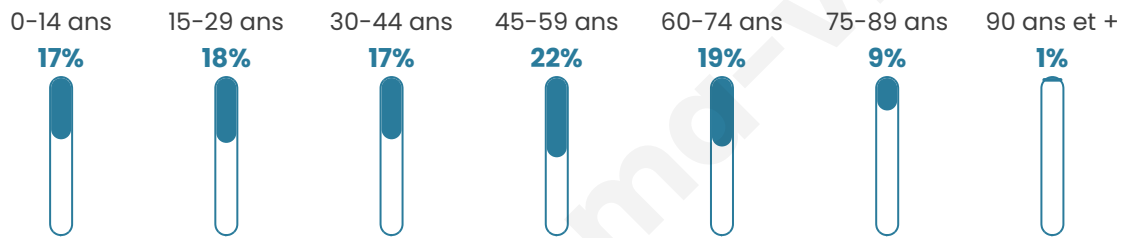

Nombre d'habitants

1 171

Age moyen

42 ans

Pop active

45%

Taux chômage

10.8%

Pop densité

106 h/km²

Revenu moyen

20 620 €/an

Evolution du nombre d'habitants

Sources : Institut national de la statistique et des études économiques (insee) selon Les dernières parutions officielles de 2024 portant sur les années 2020, 2021 et 2022.

Tranche d'âge

Activité professionnelle

Niveau de diplôme

Composition des ménages

Profils électoraux

Premier tour

	Marine LE PEN	45.66 %
	Emmanuel MACRON	19.29 %
	Jean-Luc MÉLENCHON	15.59 %
	Éric ZEMMOUR	5.47 %
	Jean LASSALLE	3.22 %
	Valérie PÉCRESSÉ	3.05 %
	Fabien ROUSSEL	2.73 %
	Yannick JADOT	1.77 %
	Nicolas DUPONT-AIGNAN	1.45 %
	Nathalie ARTHAUD	0.64 %
	Anne HIDALGO	0.64 %
	Philippe POUTOU	0.48 %

918 inscrits

Participation : 69.39%

Votes blancs : 1.88%

Votes nuls : 0.47%

Second tour

	Emmanuel MACRON	33,95 %
	Marine LE PEN	66,05 %

918 inscrits

Participation : 70.81%