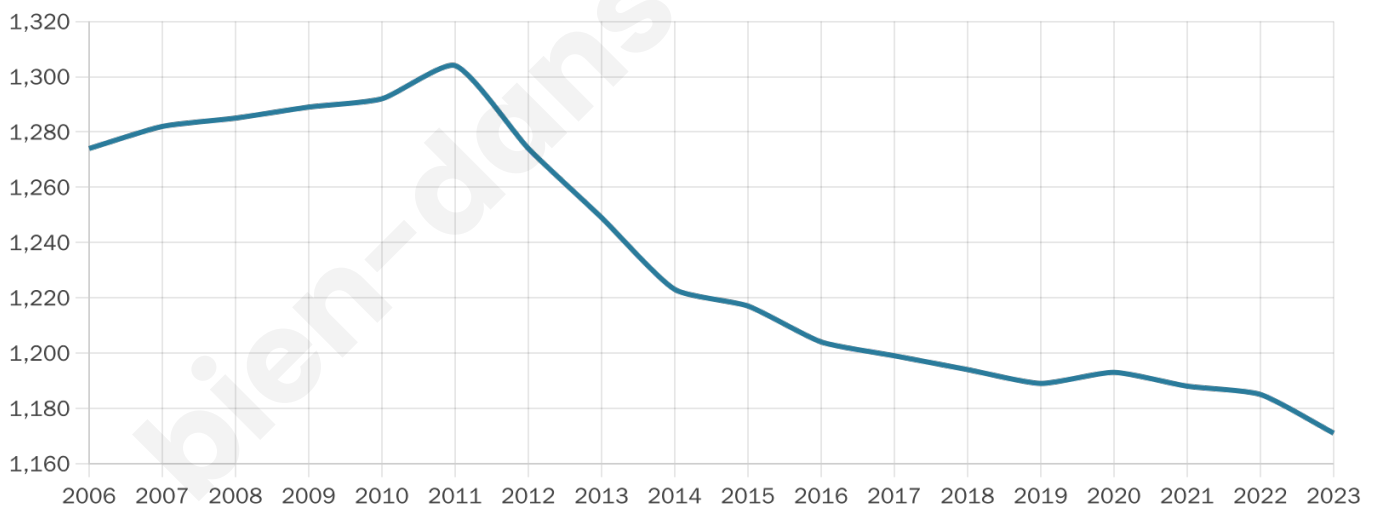

Nombre d'habitants

1 171

Age moyen

42 ans

Pop active

45%

Taux chômage

10.8%

Pop densité

106 h/km²

Revenu moyen

20 620 €/an

Evolution du nombre d'habitants

Sources : Institut national de la statistique et des études économiques (insee) selon Les dernières parutions officielles de 2024 portant sur les années 2020, 2021 et 2022.

Tranche d'âge

Activité professionnelle

Niveau de diplôme

Composition des ménages

Profils électoraux

Premier tour

	Marine LE PEN	45.66 %
	Emmanuel MACRON	19.29 %
	Jean-Luc MÉLENCHON	15.59 %
	Éric ZEMMOUR	5.47 %
	Jean LASSALLE	3.22 %
	Valérie PÉCRESSÉ	3.05 %
	Fabien ROUSSEL	2.73 %
	Yannick JADOT	1.77 %
	Nicolas DUPONT-AIGNAN	1.45 %
	Nathalie ARTHAUD	0.64 %
	Anne HIDALGO	0.64 %
	Philippe POUTOU	0.48 %