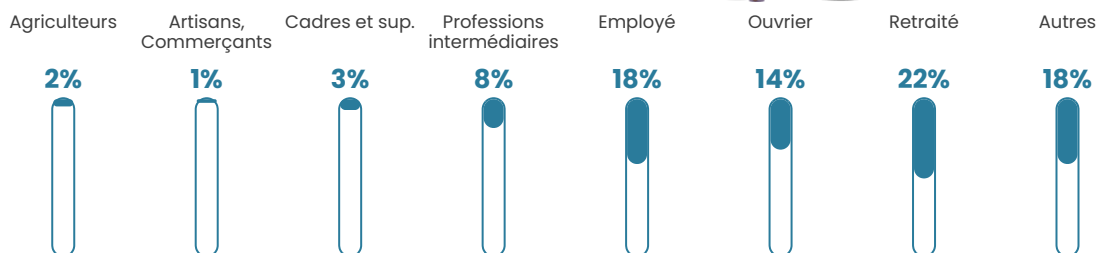

Pop densité

106 h/km²

Revenu moyen

20 620 €/an

Evolution du nombre d'habitants

Sources : Institut national de la statistique et des études économiques (insee) selon Les dernières parutions officielles de 2024 portant sur les années 2020, 2021 et 2022.

Tranche d'âge

Activité professionnelle

Niveau de diplôme

Composition des ménages

Profils électoraux

Premier tour

	Marine LE PEN	45.66 %
	Emmanuel MACRON	19.29 %
	Jean-Luc MÉLENCHON	15.59 %
	Éric ZEMMOUR	5.47 %
	Jean LASSALLE	3.22 %
	Valérie PÉCRESSÉ	3.05 %
	Fabien ROUSSEL	2.73 %
	Yannick JADOT	1.77 %
	Nicolas DUPONT-AIGNAN	1.45 %
	Nathalie ARTHAUD	0.64 %
	Anne HIDALGO	0.64 %
	Philippe POUTOU	0.48 %