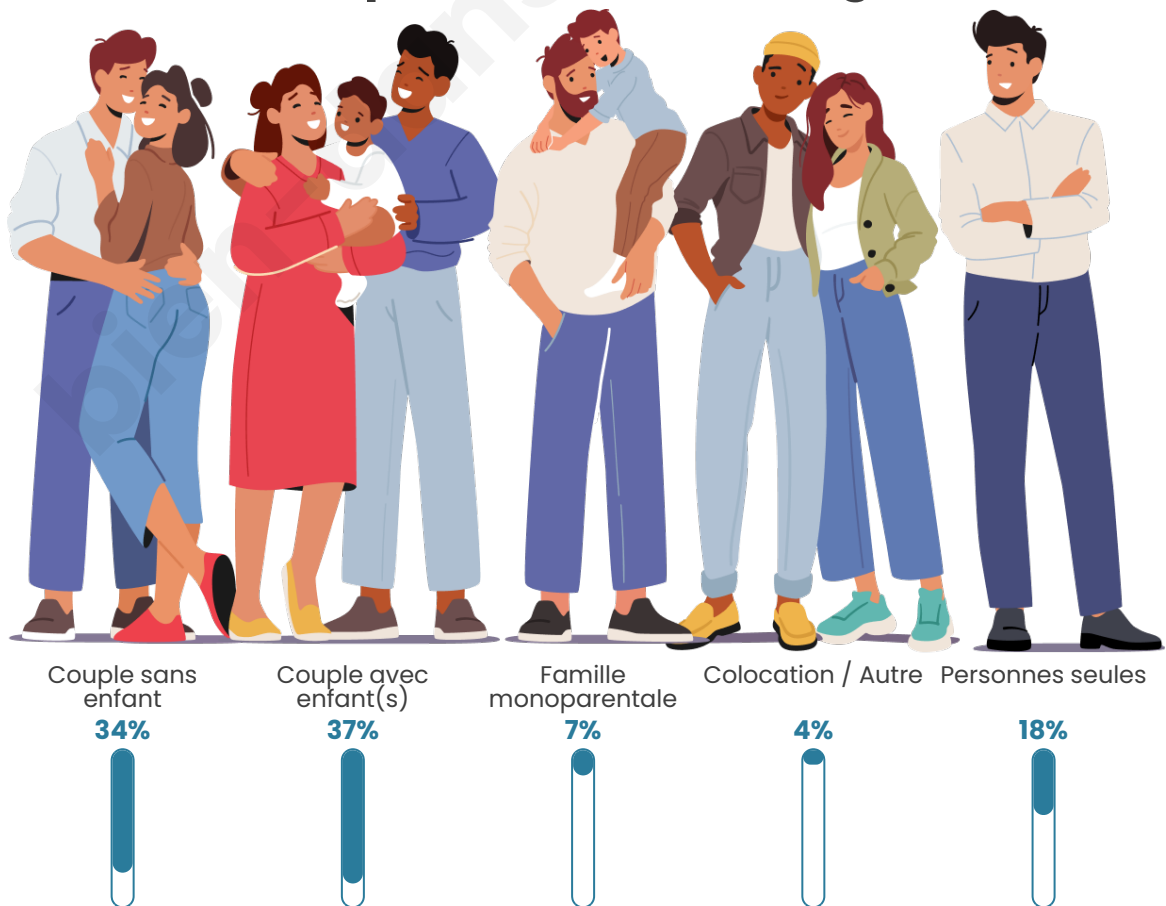

Nombre d'habitants

1 171

Age moyen

42 ans

Pop active

45%

Taux chômage

10.8%

Tranche d'âge

Activité professionnelle

Niveau de diplôme

Composition des ménages

Profils électoraux

Premier tour

	Marine LE PEN	45.66 %
	Emmanuel MACRON	19.29 %
	Jean-Luc MÉLENCHON	15.59 %
	Éric ZEMMOUR	5.47 %
	Jean LASSALLE	3.22 %
	Valérie PÉCRESSÉ	3.05 %
	Fabien ROUSSEL	2.73 %
	Yannick JADOT	1.77 %
	Nicolas DUPONT-AIGNAN	1.45 %
	Nathalie ARTHAUD	0.64 %
	Anne HIDALGO	0.64 %
	Philippe POUTOU	0.48 %