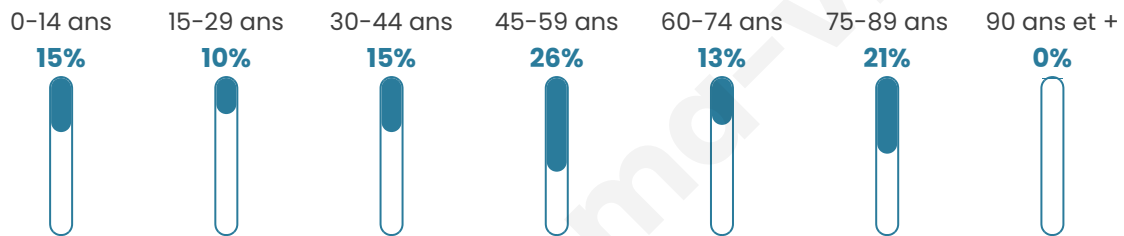

59

Age moyen

49 ans

Pop active

47.5%

Taux chômage

5.9%

Pop densité

8 h/km²

Revenu moyen

NC

Evolution du nombre d'habitants

Sources : Institut national de la statistique et des études économiques (insee) selon Les dernières parutions officielles de 2024 portant sur les années 2020, 2021 et 2022.

Tranche d'âge

Activité professionnelle

Niveau de diplôme

Composition des ménages

Profils électoraux

Premier tour

	Marine LE PEN	44.68 %
	Emmanuel MACRON	36.17 %
	Éric ZEMMOUR	4.26 %
	Valérie PÉCRESSE	4.26 %
	Fabien ROUSSEL	2.13 %
	Jean LASSALLE	2.13 %
	Jean-Luc MÉLENCHON	2.13 %
	Anne HIDALGO	2.13 %
	Yannick JADOT	2.13 %
	Nathalie ARTHAUD	0.00 %
	Philippe POUTOU	0.00 %
	Nicolas DUPONT-AIGNAN	0.00 %