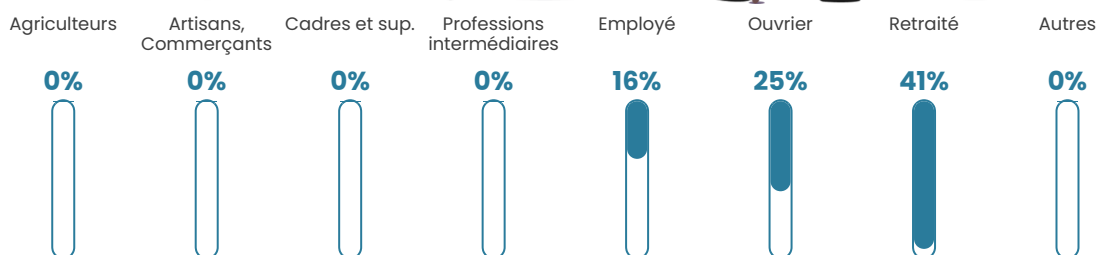

8 h/km²

Revenu moyen

NC

Evolution du nombre d'habitants

Sources : Institut national de la statistique et des études économiques (insee) selon Les dernières parutions officielles de 2024 portant sur les années 2020, 2021 et 2022.

Tranche d'âge

Activité professionnelle

Niveau de diplôme

Composition des ménages

Profils électoraux

Premier tour

	Marine LE PEN	44.68 %
	Emmanuel MACRON	36.17 %
	Éric ZEMMOUR	4.26 %
	Valérie PÉCRESSE	4.26 %
	Fabien ROUSSEL	2.13 %
	Jean LASSALLE	2.13 %
	Jean-Luc MÉLENCHON	2.13 %
	Anne HIDALGO	2.13 %
	Yannick JADOT	2.13 %
	Nathalie ARTHAUD	0.00 %
	Philippe POUTOU	0.00 %
	Nicolas DUPONT-AIGNAN	0.00 %