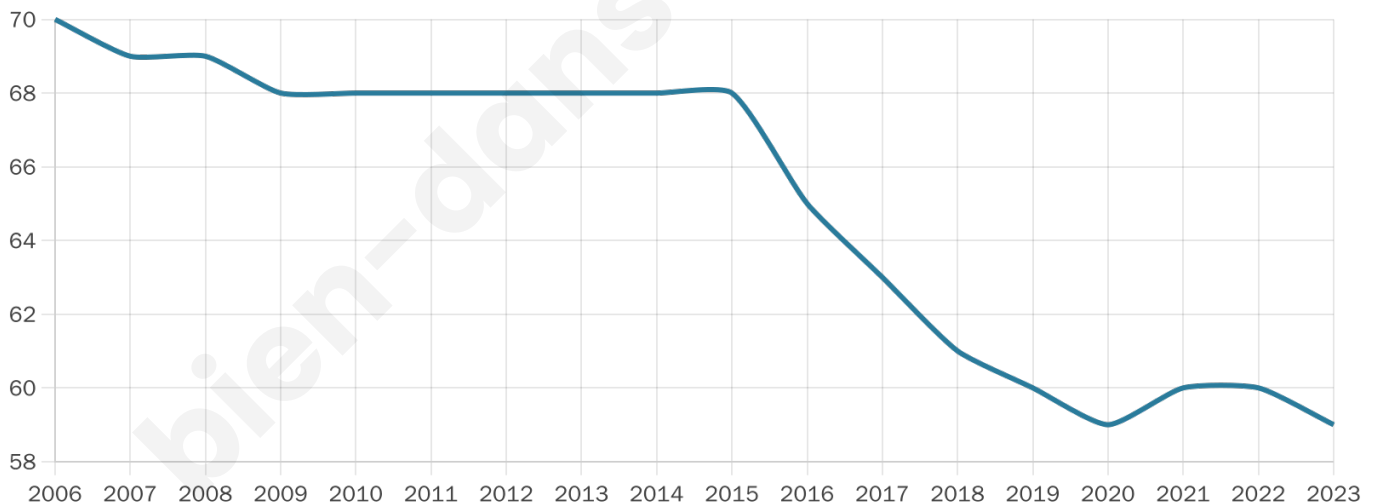

59

Age moyen

49 ans

Pop active

47.5%

Taux chômage

5.9%

Pop densité

8 h/km²

Revenu moyen

NC

Evolution du nombre d'habitants

Sources : Institut national de la statistique et des études économiques (insee) selon Les dernières parutions officielles de 2024 portant sur les années 2020, 2021 et 2022.