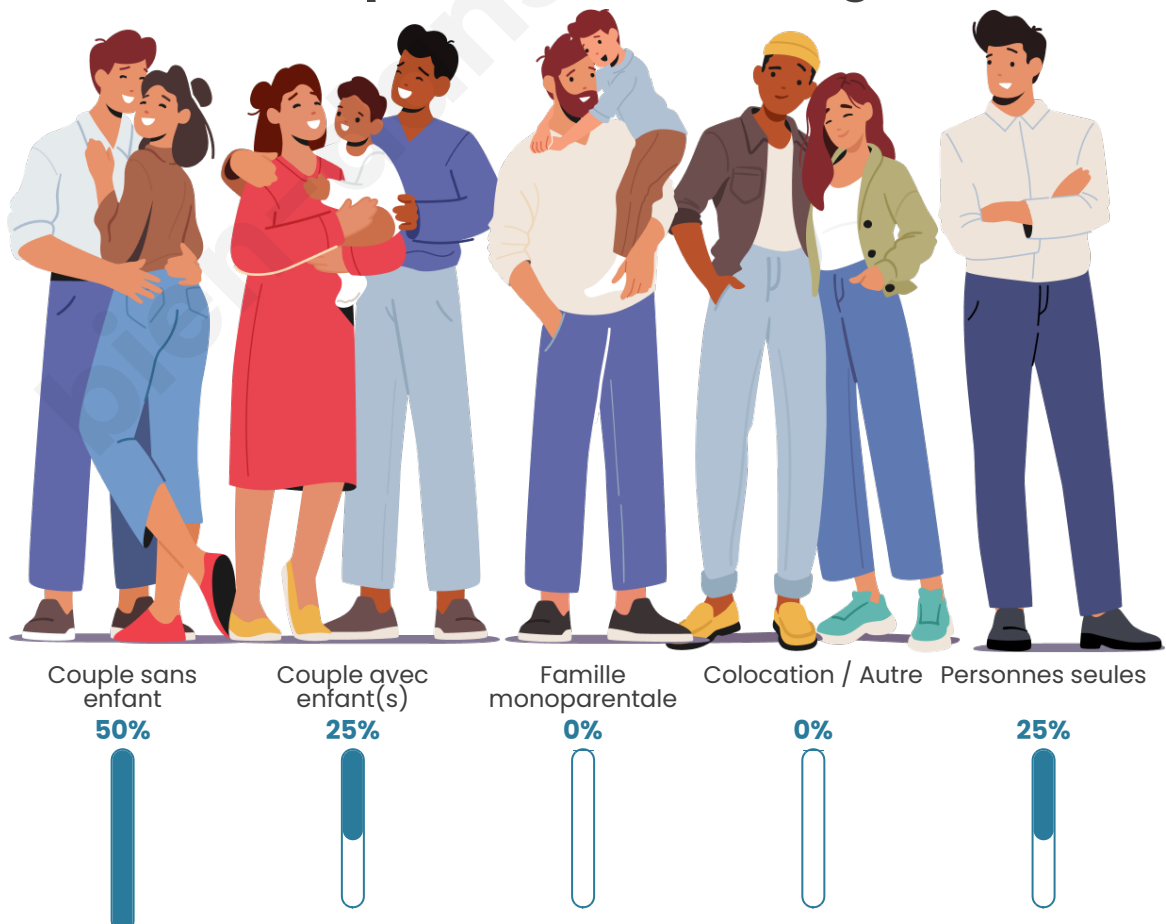

Tranche d'âge

Activité professionnelle

Niveau de diplôme

Composition des ménages

Profils électoraux

Premier tour

	Marine LE PEN	44.68 %
	Emmanuel MACRON	36.17 %
	Éric ZEMMOUR	4.26 %
	Valérie PÉCRESSE	4.26 %
	Fabien ROUSSEL	2.13 %
	Jean LASSALLE	2.13 %
	Jean-Luc MÉLENCHON	2.13 %
	Anne HIDALGO	2.13 %
	Yannick JADOT	2.13 %
	Nathalie ARTHAUD	0.00 %
	Philippe POUTOU	0.00 %
	Nicolas DUPONT-AIGNAN	0.00 %