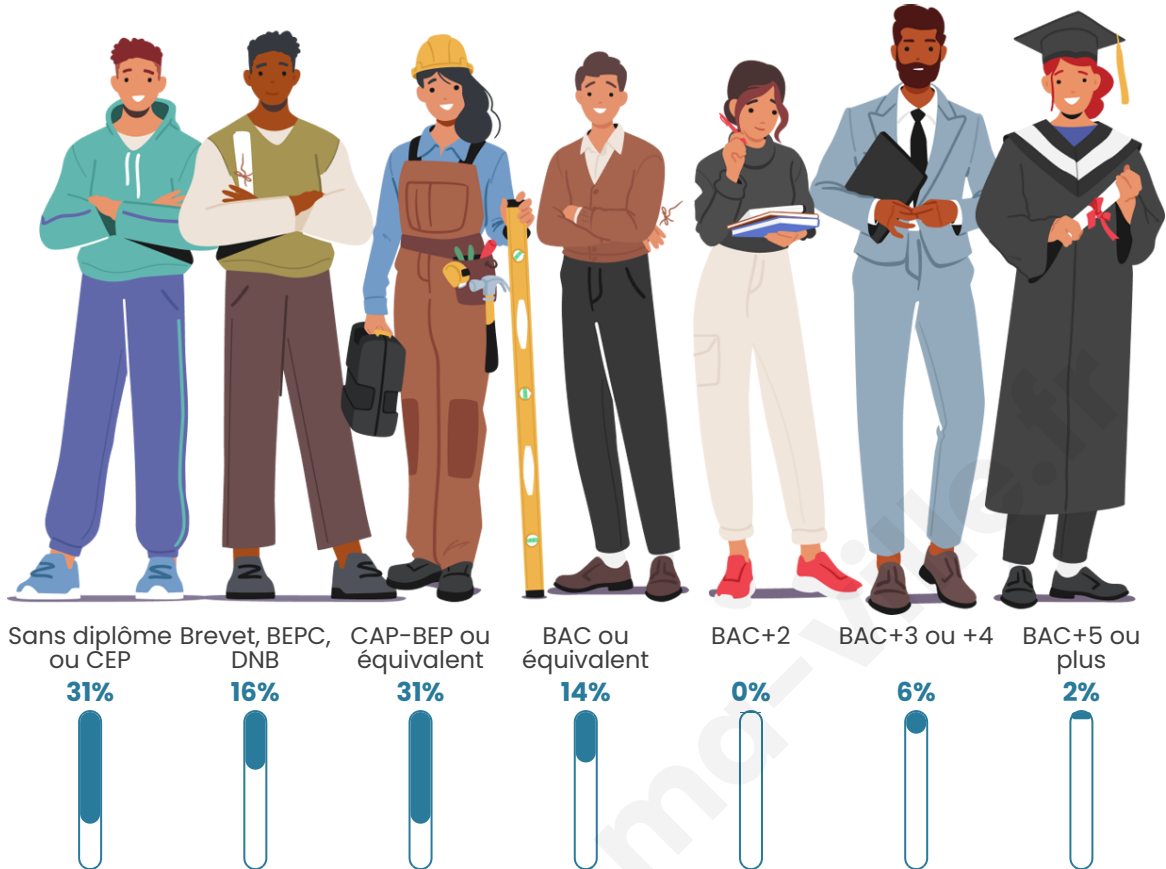

59

Age moyen

49 ans

Pop active

47.5%

Taux chômage

5.9%

Pop densité

Tranche d'âge

Activité professionnelle

Niveau de diplôme

Composition des ménages

Profils électoraux

Premier tour

	Marine LE PEN	44.68 %
	Emmanuel MACRON	36.17 %
	Éric ZEMMOUR	4.26 %
	Valérie PÉCRESSE	4.26 %
	Fabien ROUSSEL	2.13 %
	Jean LASSALLE	2.13 %
	Jean-Luc MÉLENCHON	2.13 %
	Anne HIDALGO	2.13 %
	Yannick JADOT	2.13 %
	Nathalie ARTHAUD	0.00 %
	Philippe POUTOU	0.00 %
	Nicolas DUPONT-AIGNAN	0.00 %