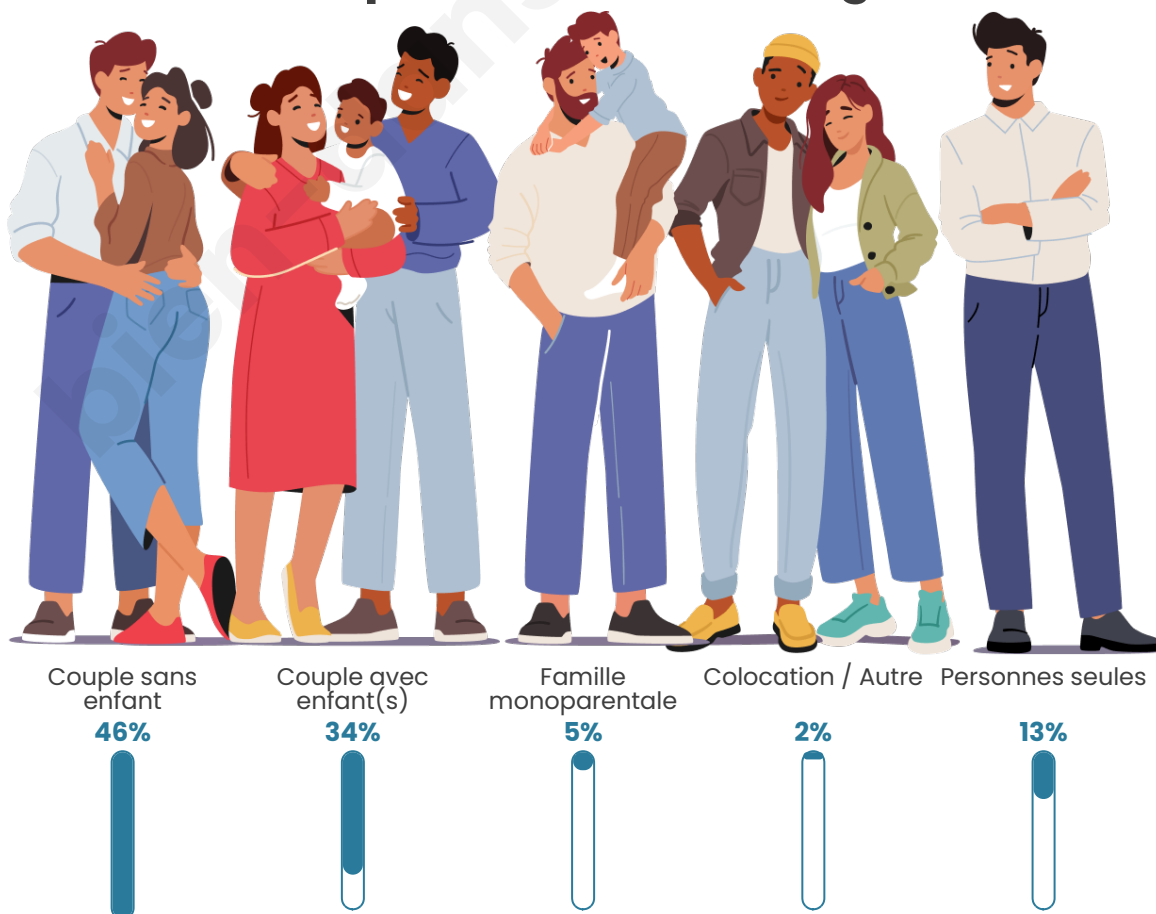

Tranche d'âge

Activité professionnelle

Niveau de diplôme

Composition des ménages

Profils électoraux

Premier tour

	Marine LE PEN	41.03 %
	Emmanuel MACRON	20.90 %
	Jean-Luc MÉLENCHON	14.82 %
	Éric ZEMMOUR	9.83 %
	Valérie PÉCRESSÉ	3.28 %
	Yannick JADOT	2.34 %
	Fabien ROUSSEL	1.87 %
	Anne HIDALGO	1.56 %
	Nicolas DUPONT- AIGNAN	1.56 %
	Jean LASSALLE	1.40 %
	Nathalie ARTHAUD	0.94 %
	Philippe POUTOU	0.47 %