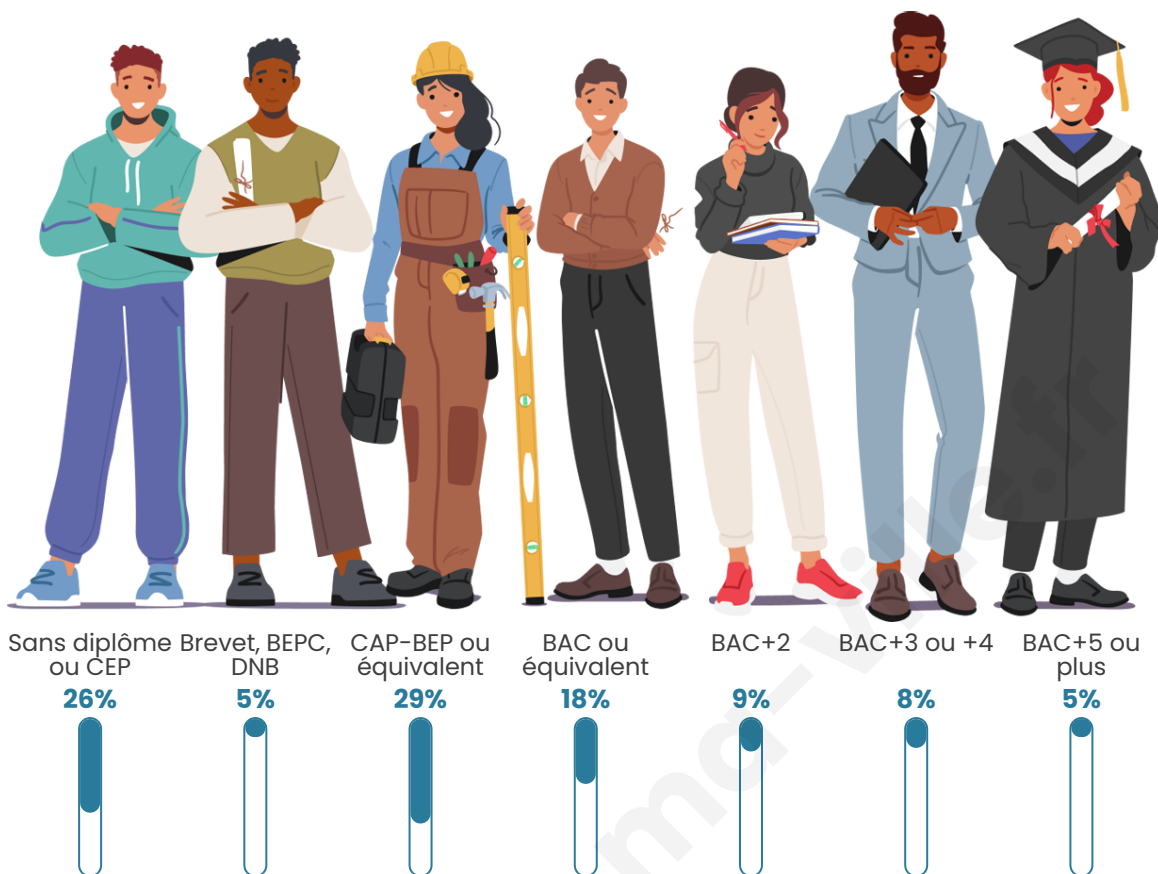

Tranche d'âge

Activité professionnelle

Niveau de diplôme

Composition des ménages

Profils électoraux

Premier tour

	Marine LE PEN	41.03 %
	Emmanuel MACRON	20.90 %
	Jean-Luc MÉLENCHON	14.82 %
	Éric ZEMMOUR	9.83 %
	Valérie PÉCRESSÉ	3.28 %
	Yannick JADOT	2.34 %
	Fabien ROUSSEL	1.87 %
	Anne HIDALGO	1.56 %
	Nicolas DUPONT- AIGNAN	1.56 %
	Jean LASSALLE	1.40 %
	Nathalie ARTHAUD	0.94 %
	Philippe POUTOU	0.47 %