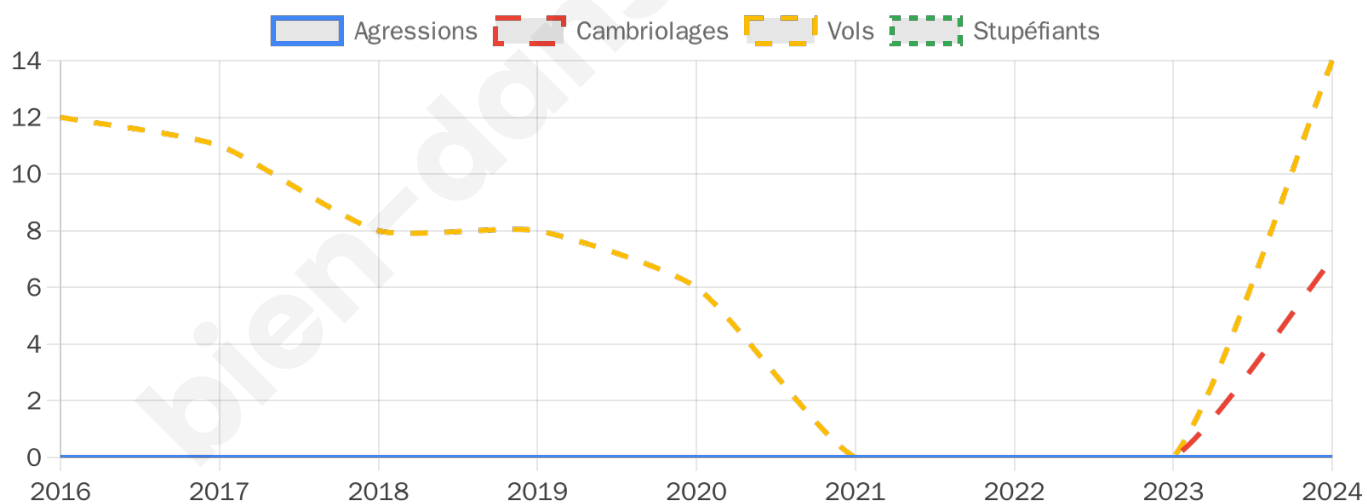

Second tour

	Emmanuel MACRON	37,96 %
	Marine LE PEN	62,04 %

849 inscrits

Participation : 78.8%

Votes blancs : 5.68%

Votes nuls : 1.79%

849 inscrits

Participation : 76.56%

Votes blancs : 0.77%

Votes nuls : 0.62%

Sécurité

Agressions physiques / sexuelles

0

Cambriolages

7

Vols / dégradations

14

Stupéfiants

0

Evolution du nombre d'infractions

Pour comparer

(en proportion du nombre d'habitants)

Sources : Bases statistiques communale, départementale et régionale de la délinquance enregistrée par la police et la gendarmerie nationales selon les dernières parutions officielles de 2025 portant sur l'année 2024 ([data.gouv](https://data.gouv.fr)).