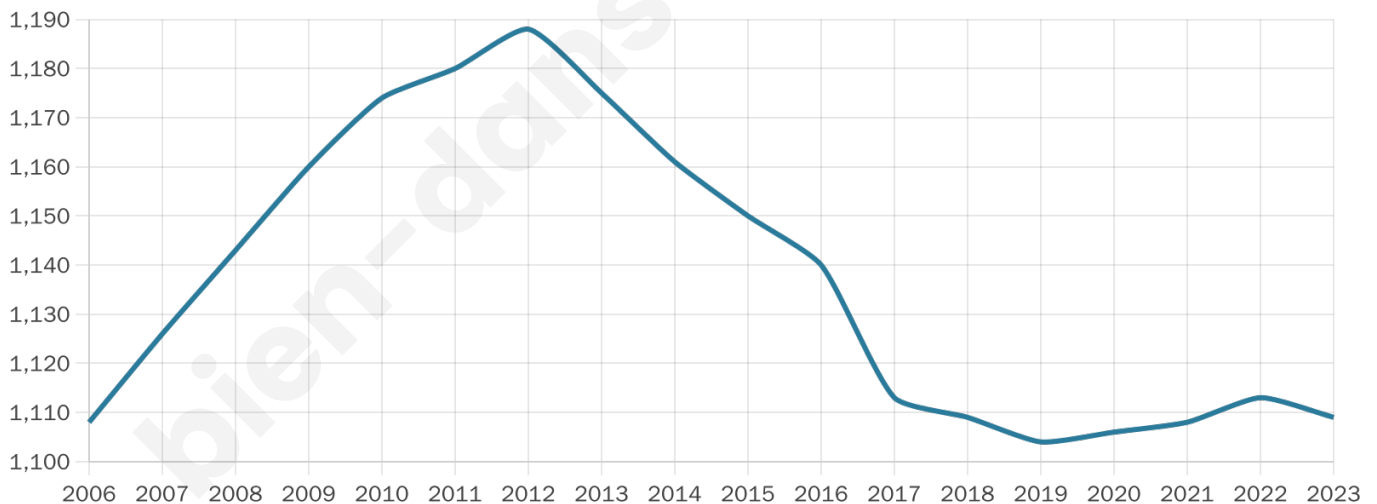

Age moyen

45 ans

Pop active

43.8%

Taux chômage

8.7%

Pop densité

185 h/km²

Revenu moyen

23 570 €/an

Evolution du nombre d'habitants

Sources : Institut national de la statistique et des études économiques (insee) selon Les dernières parutions officielles de 2024 portant sur les années 2020, 2021 et 2022.