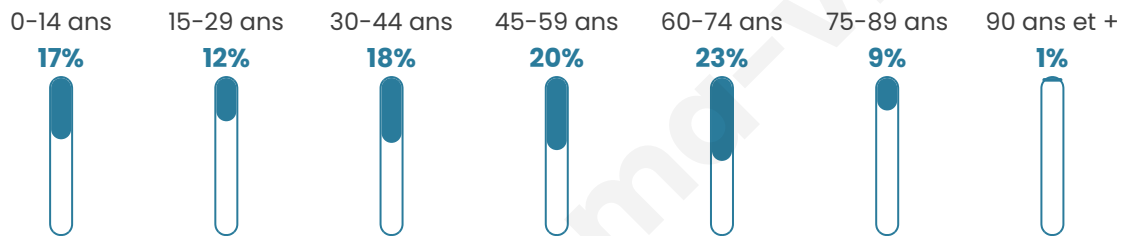

Age moyen

45 ans

Pop active

43.8%

Taux chômage

8.7%

Pop densité

185 h/km²

Revenu moyen

23 570 €/an

Evolution du nombre d'habitants

Sources : Institut national de la statistique et des études économiques (insee) selon Les dernières parutions officielles de 2024 portant sur les années 2020, 2021 et 2022.

Tranche d'âge

Activité professionnelle

Niveau de diplôme

Composition des ménages

Profils électoraux

Premier tour

	Marine LE PEN	41.03 %
	Emmanuel MACRON	20.90 %
	Jean-Luc MÉLENCHON	14.82 %
	Éric ZEMMOUR	9.83 %
	Valérie PÉCRESSÉ	3.28 %
	Yannick JADOT	2.34 %
	Fabien ROUSSEL	1.87 %
	Anne HIDALGO	1.56 %
	Nicolas DUPONT- AIGNAN	1.56 %
	Jean LASSALLE	1.40 %
	Nathalie ARTHAUD	0.94 %
	Philippe POUTOU	0.47 %