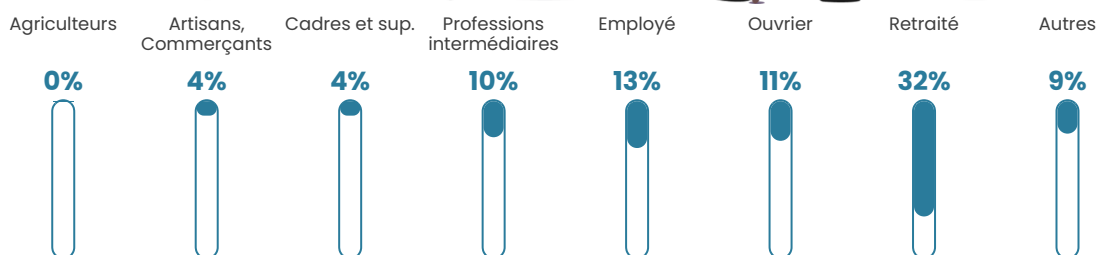

Revenu moyen

23 570 €/an

Evolution du nombre d'habitants

Sources : Institut national de la statistique et des études économiques (insee) selon Les dernières parutions officielles de 2024 portant sur les années 2020, 2021 et 2022.

Tranche d'âge

Activité professionnelle

Niveau de diplôme

Composition des ménages

Profils électoraux

Premier tour

	Marine LE PEN	41.03 %
	Emmanuel MACRON	20.90 %
	Jean-Luc MÉLENCHON	14.82 %
	Éric ZEMMOUR	9.83 %
	Valérie PÉCRESSÉ	3.28 %
	Yannick JADOT	2.34 %
	Fabien ROUSSEL	1.87 %
	Anne HIDALGO	1.56 %
	Nicolas DUPONT- AIGNAN	1.56 %
	Jean LASSALLE	1.40 %
	Nathalie ARTHAUD	0.94 %
	Philippe POUTOU	0.47 %